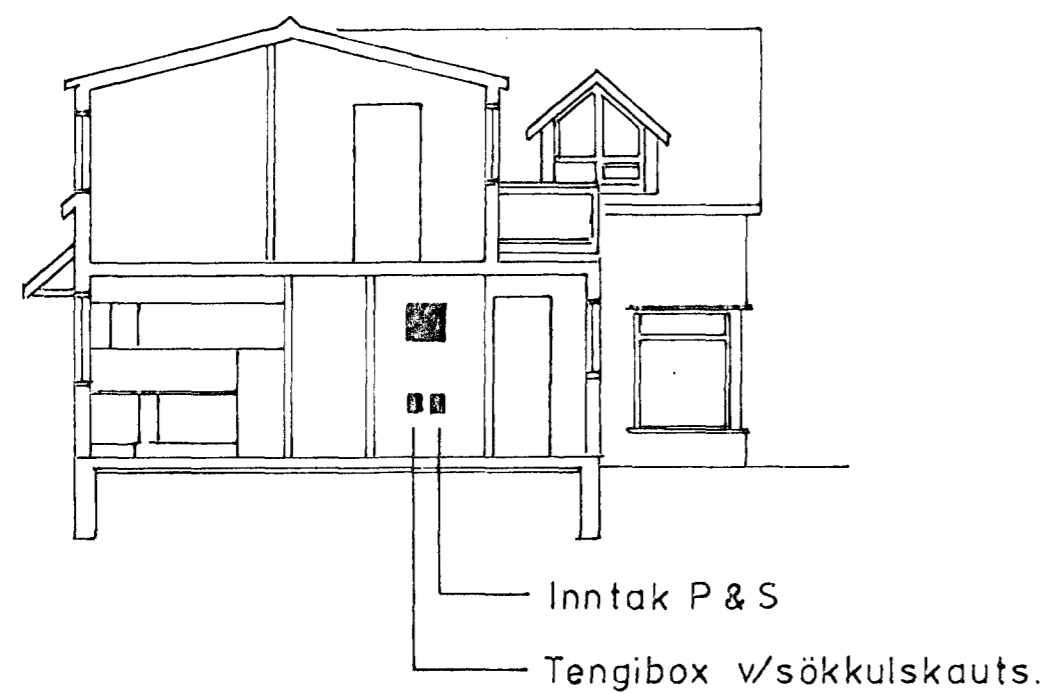

AFSTÖÐUMYND
MKV: 1:500

SNEIDING B - B
MKV: 1:100

TAFLA

HEIMTAUG RH
3NPE 50Hz
400/230 V

EINLÍNUMYND

Reykjavík
RANA BREYTINGA
L. Rafeytu Heftarlídar

- 9 Herb., dyrasími 1h.
- 8 Vs, herb. 2h.
- 7 Herb., geymsla 2h.
- 6 Stofa, gangur 1h.
- 5 Þvottaherb., geymsla, eldhús, vs, anddyri 1h.
- 4 Tenglar í eldhúsi
- 3 Uppþvottavél
- 2 Þvottavél
- 1 Eldavél

SKÝRINGAR:

LAGNIR ERU HULDAR 16mm PÍPULAGNIR
OG TAUGAR 3x1,5.
HÆÐ Á ROFUM SÉ 105sm EN TENGLUM 20sm.
MÁLSTRAUMUR ROFA SÉ 10A EN TENGLA 16A.
ALLAR LAGNIR SKULU VERA SAMKV.
REGLUGERD UM RAFORKUVIRKI.
L=LOFTNET, S=BÆJARSÍMI.
ELDRI HLUTI HÚSINS VERÐUR ENDURN. OG
TEIKN. SÉR SÍÐAR.

RAFEY SF. BLÖNDUHLÍÐ 27 s. 621933		
UNDIRSKRIFT:	TEIKN: <i>Dag. Þor.</i>	DAGS: 4. 6. 93
SUÐURGATA 51	REIKN:	VERK:
	YFIRF:	BLAD: 1 AF 2
AFSTÖÐUMYND, SNIÐ, EINLÍNUMYND	MKV: 1:100 1:500	
RAFLAGNIR		

3212