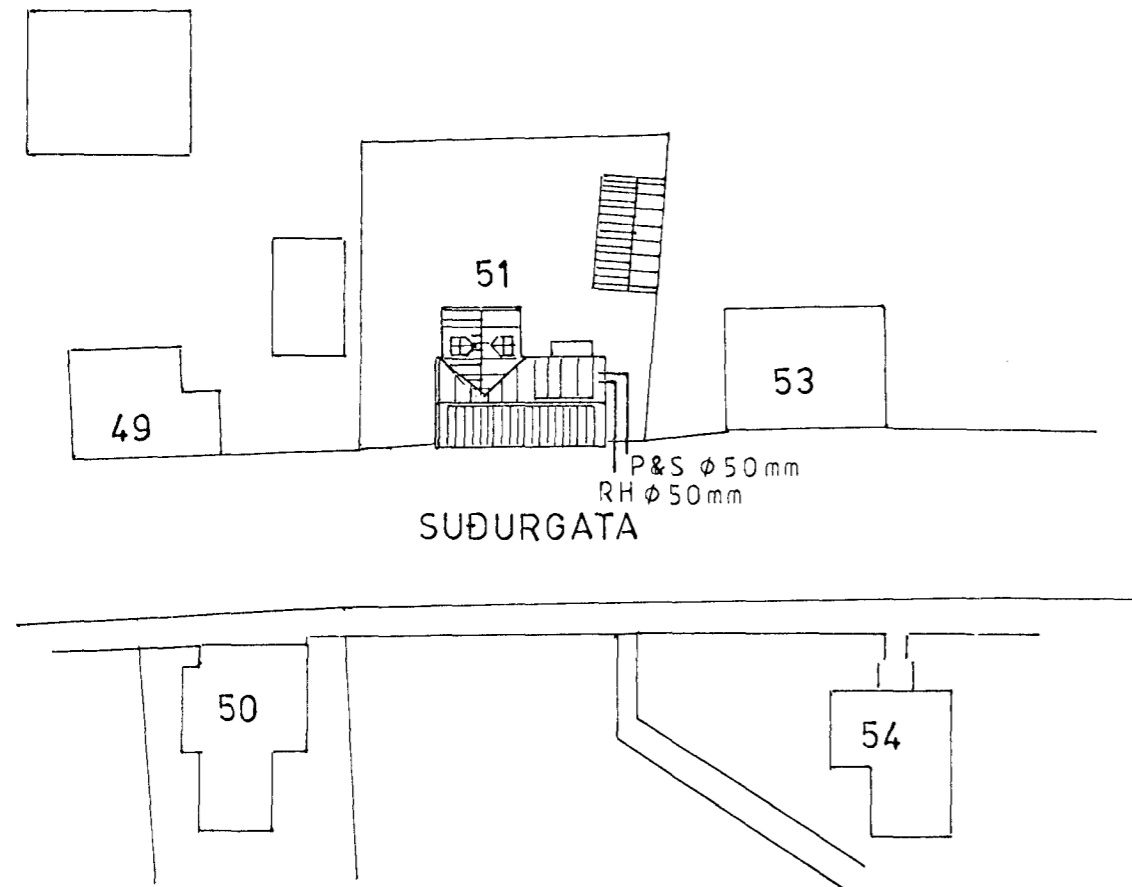

AFSTÖÐUMYND
MKV: 1:500

SNEIDING B - B
MKV: 1:100

TAFLA

HEIMTAUG RH
3NPE 50Hz
400/230 V

EINLÍNUMYND

Reykjavík
RANA BREYTINGA
L. Rafeytu Heftarlídar

- 9 Herb., dyrasími 1h.
- 8 Vs, herb. 2h.
- 7 Herb., geymsla 2h.
- 6 Stofa, gangur 1h.
- 5 Þvottaherb., geymsla, eldhús, vs, anddyri 1h.
- 4 Tenglar í eldhúsi
- 3 Uppþvottavél
- 2 Þvottavél
- 1 Eldavél

SKÝRINGAR:

LAGNIR ERU HULDAR 16mm PÍPULAGNIR
OG TAUGAR 3x1,5.
HÆÐ Á ROFUM SÉ 105sm EN TENGLUM 20sm.
MÁLSTRAUMUR ROFA SÉ 10A EN TENGLA 16A.
ALLAR LAGNIR SKULU VERA SAMKV.
REGLUGERD UM RAFORKUVIRKI.
L=LOFTNET, S=BÆJARSÍMI.
ELDRI HLUTI HÚSINS VERÐUR ENDURN. OG
TEIKN. SÉR SÍÐAR.

RAFEY SF. BLÖNDUHLÍÐ 27 s. 621933		
UNDIRSKRIFT:	TEIKN: <i>Dag. Þor.</i>	DAGS: 4. 6. 93
SUÐURGATA 51	REIKN:	VERK:
	YFIRF:	BLAD: 1 AF 2
AFSTÖÐUMYND, SNIÐ, EINLÍNUMYND	MKV: 1:100 1:500	
RAFLAGNIR		

3212