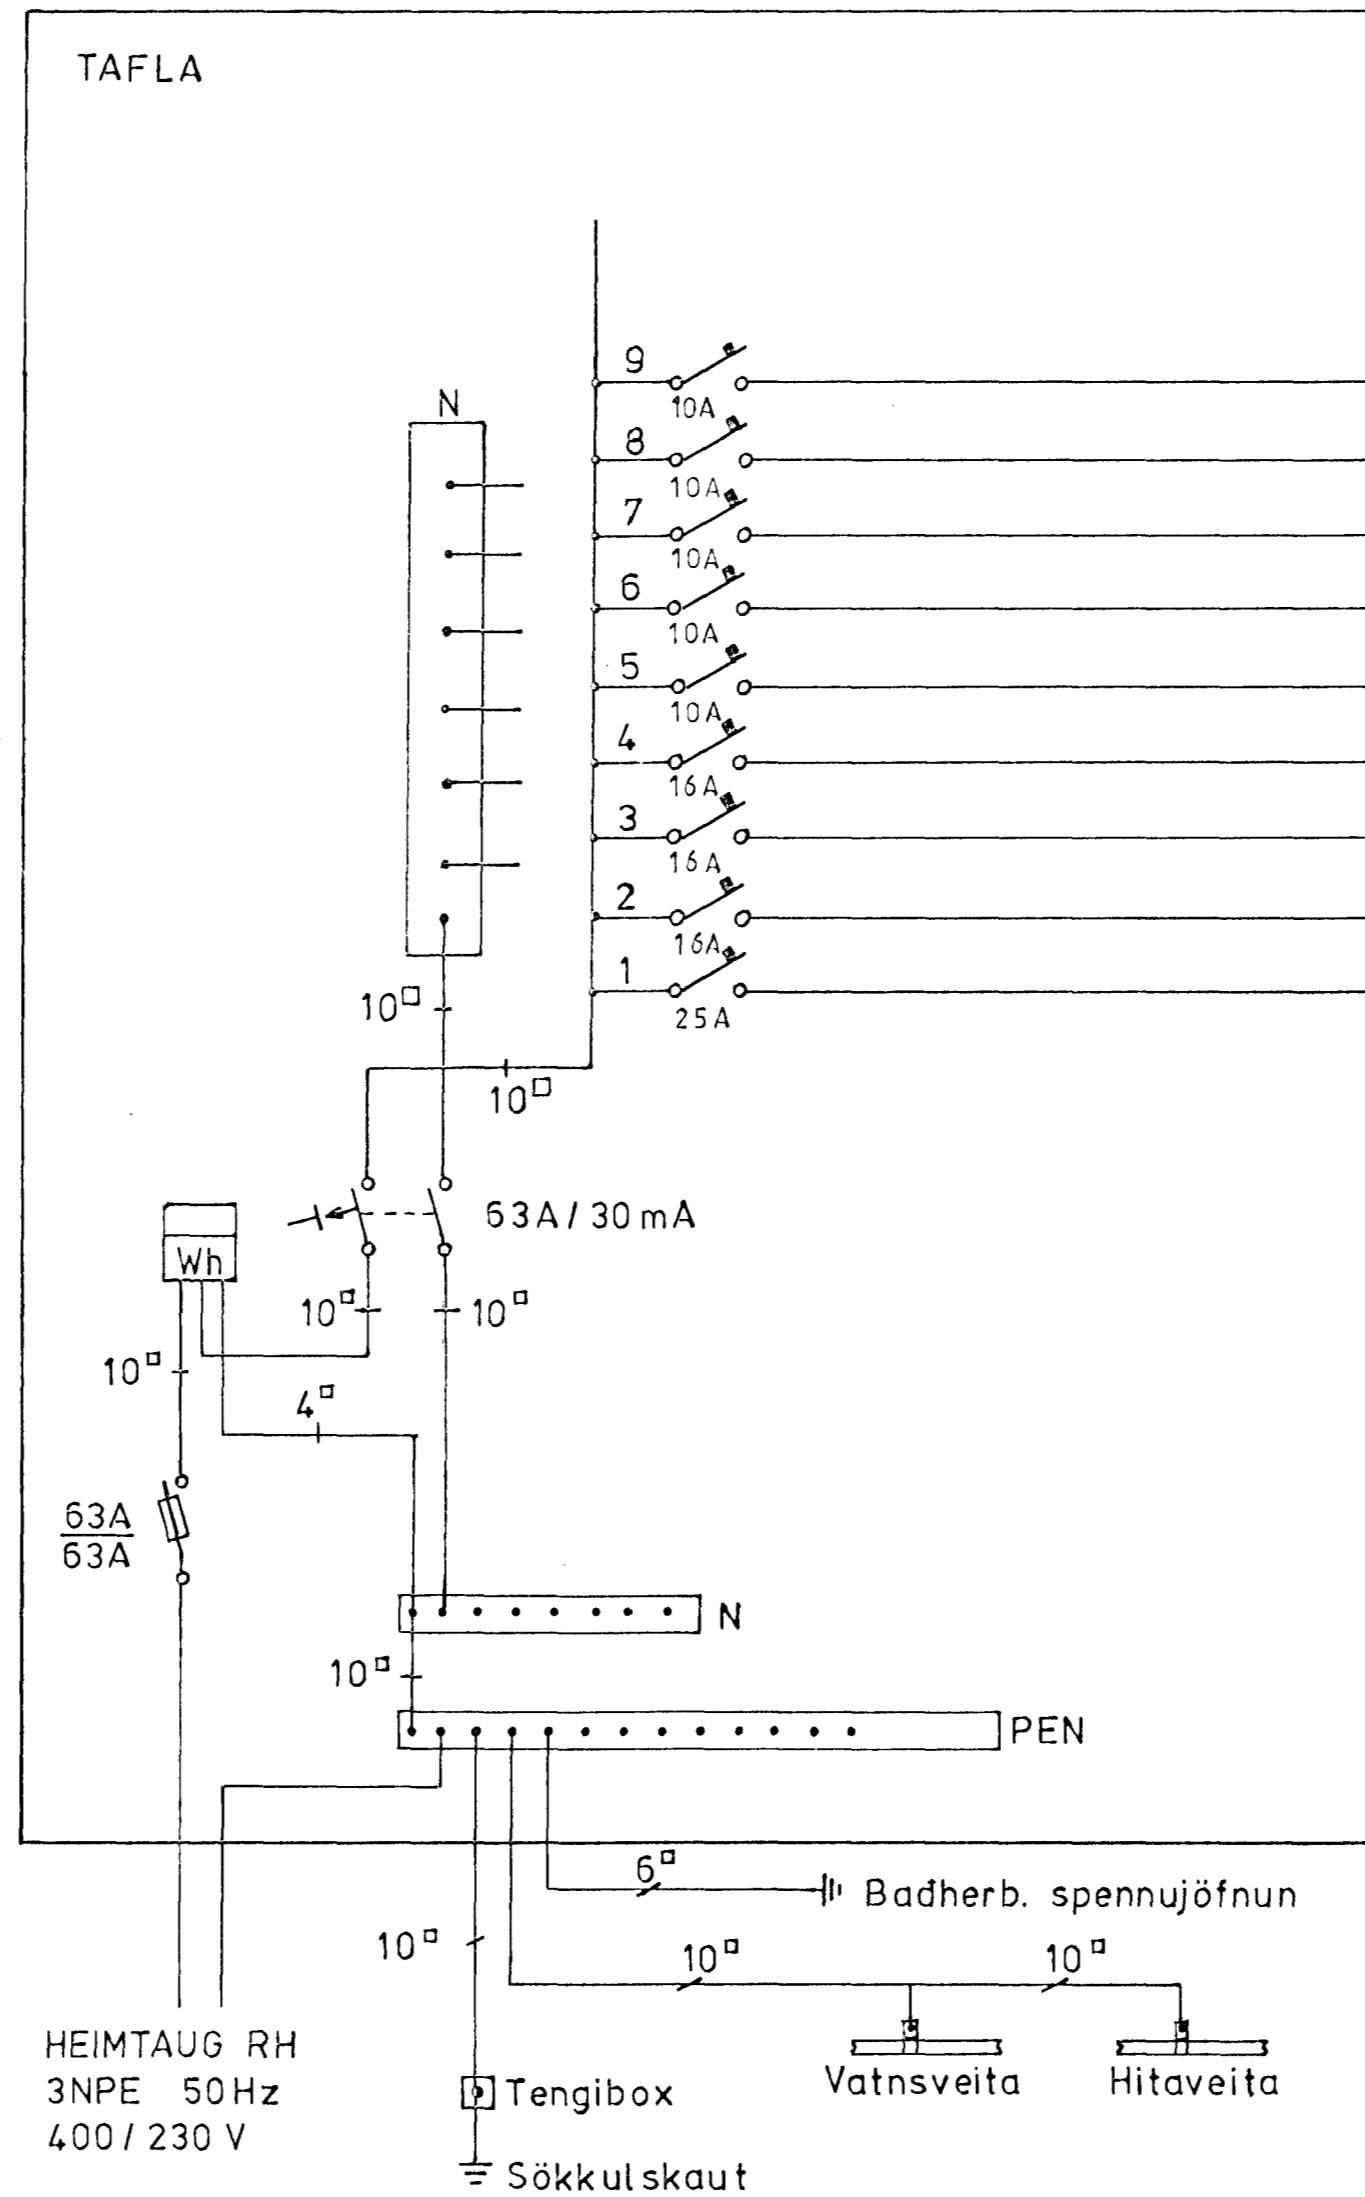

TAFLA

EINLÍNUMYND