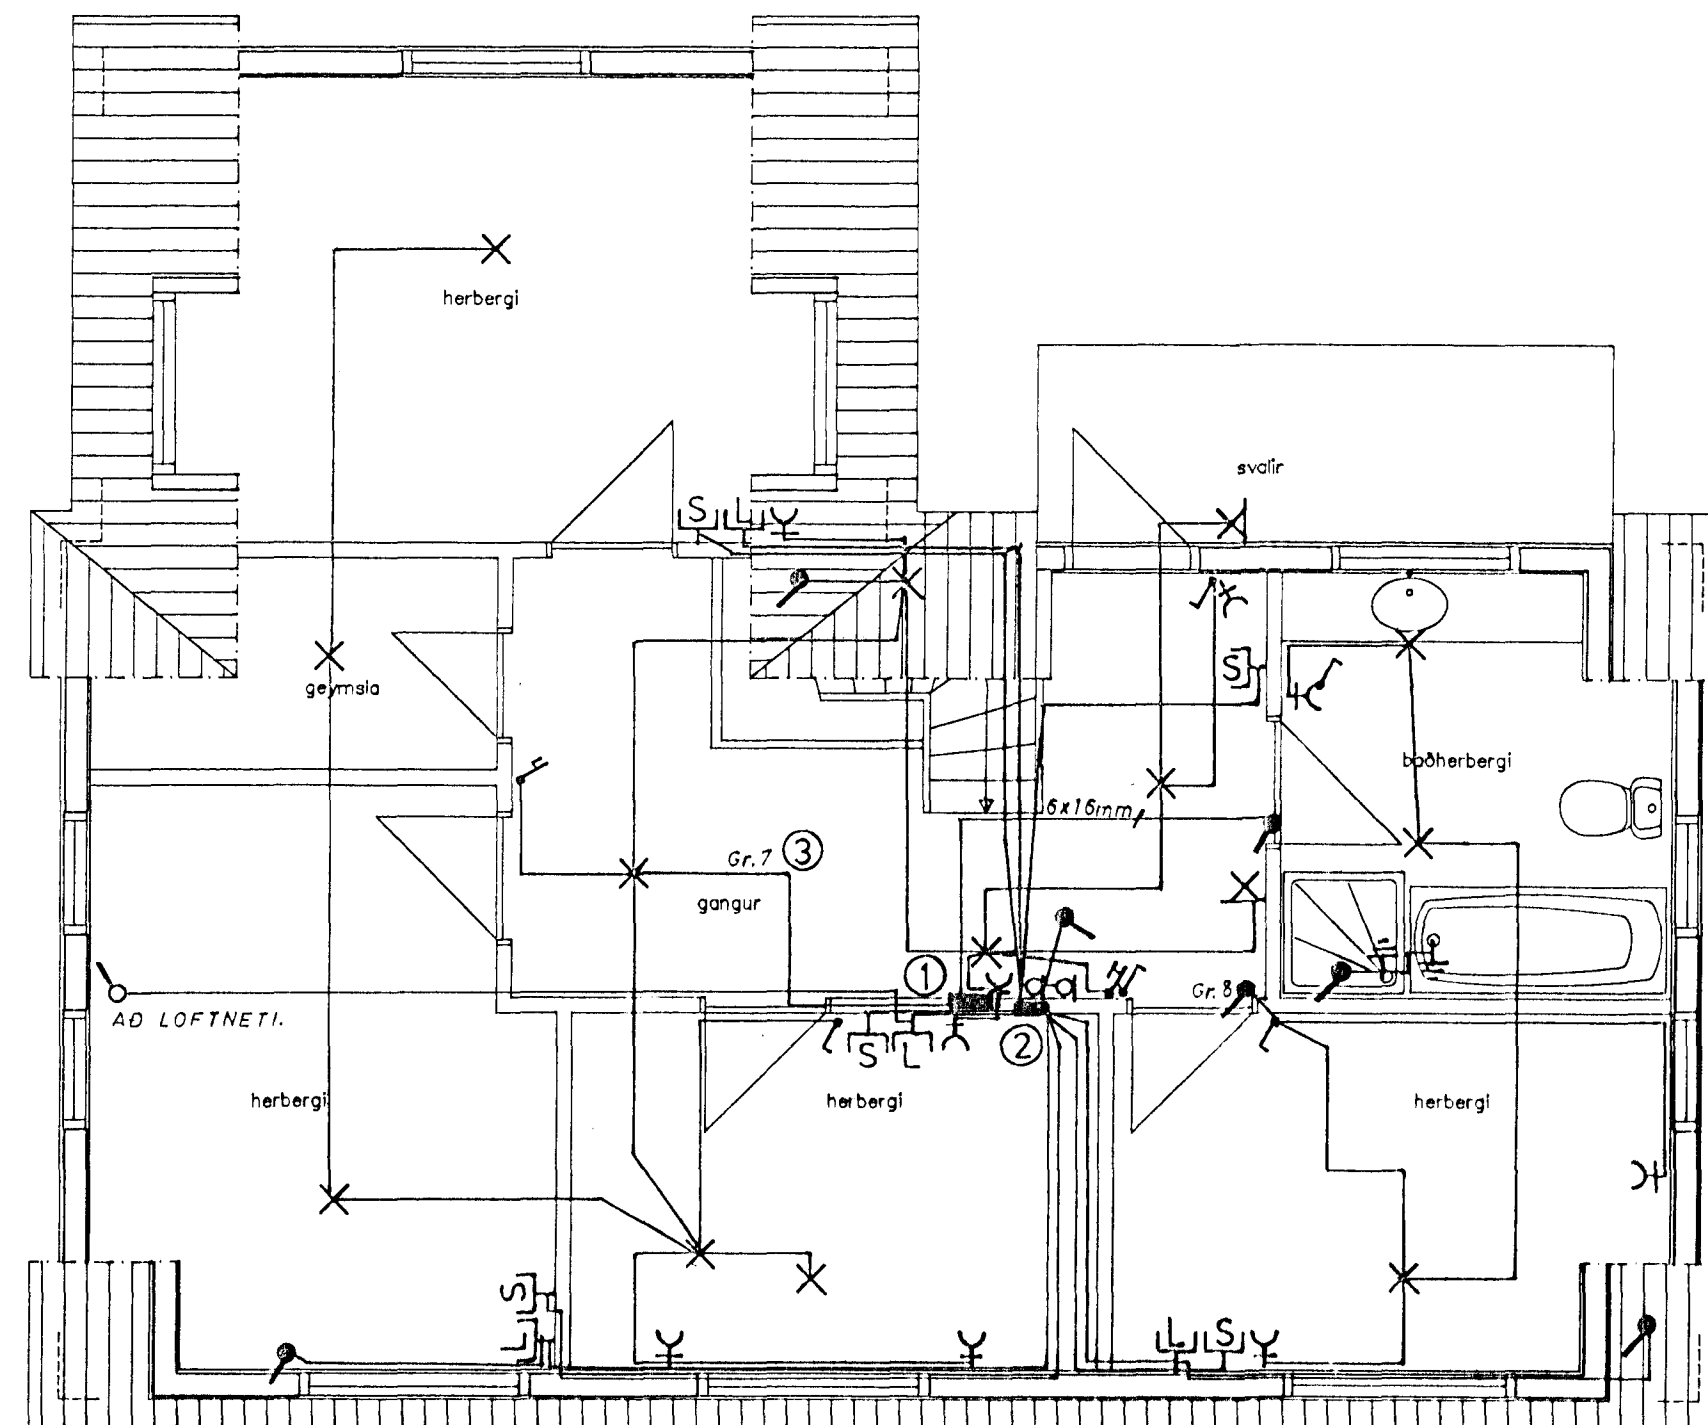

Grunnmynd 1. hæðar  
mkv. 1:50

Grunnmynd 2. hæðar  
mkv. 1:50

SKÝRINGAR:

- ① Millidrættarkassi f. eldri hluta húsin.
- ② — " — f. loftnet og símalagnir.
- ③ Greinar 6/7/9 fara í gegnum millidrættarkassa á 2. hæð.

RAFEY SF. BLÖNDUHLÍÐ 27 s. 621933		
UNDIRSKRIFT:	TEIKN: <i>Sig. Þóris</i>	DAGS: 4. 6. '93
SUÐURGATA 51	REIKN:	VERK:
	YFIRF:	BLAD: 2 AF 2
	MKV: 1:50	
RAFLAGNIR		