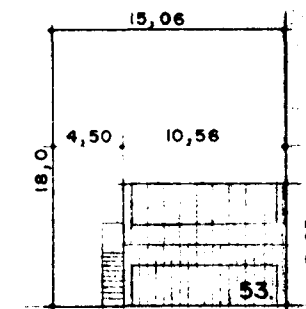

Samþykkt á fundi bygginga-
nefndar þ. 23/6 1988
BYGGINGAFULLTRÚINN
I HAFNARFYRÐI
[Signature]

GRUNNMYND 1. HÆÐ 1:100

SNID 1:100

SUÐURGATA

AFSTÖÐUMYND 1:500

VERKEFNI SUÐURGATA 53. HAFNARFYRÐI	VERK NR. DAGI. JÚNÍ '88	TEIKN. SH	TEIKN. NR. 101
GRUNNMYND OG SNID 1:100 AFSTÖÐUMYND 1:500	BR.		
ARKO <i>[Signature]</i>			
ÁSMUNDUR, RÓBERT OG KALDAL		LAUGAVEG 41	SÍMI 21930