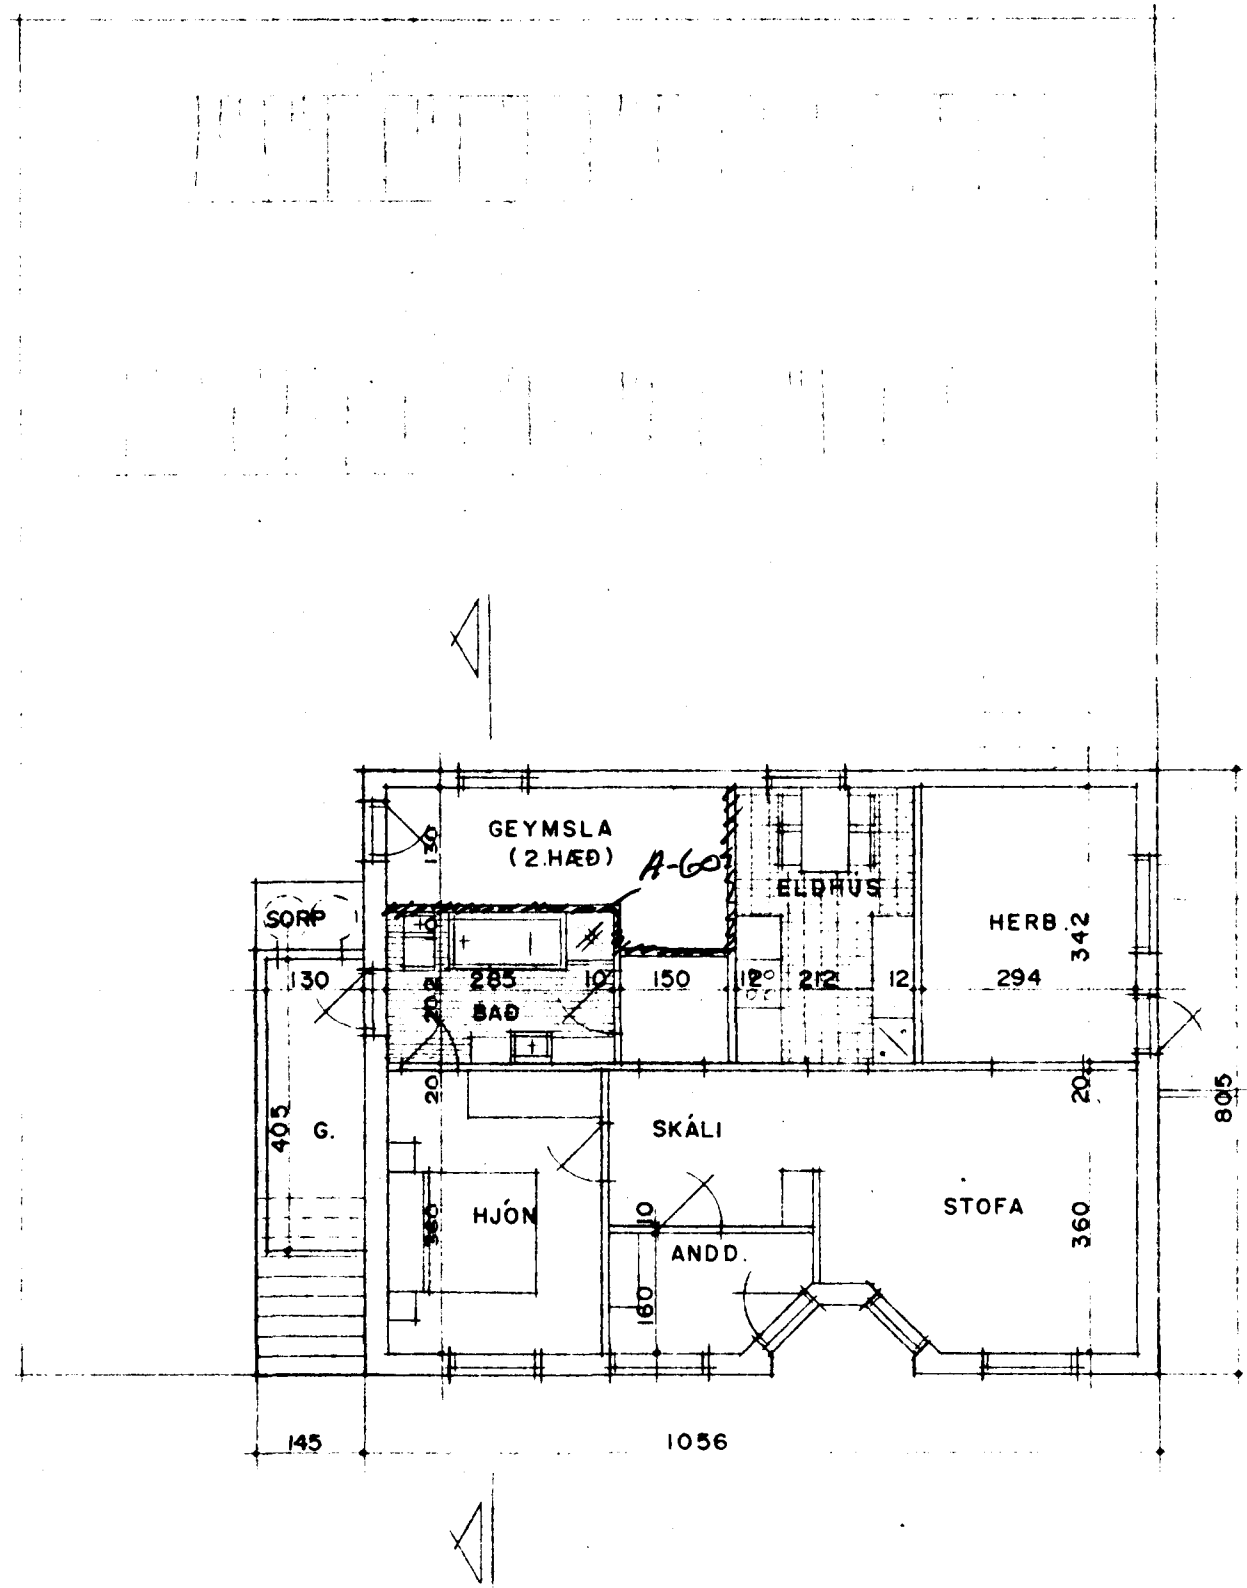

Samþykkt á fundi bygginga-
nefndar þ. 23/6 1988
BYGGINGAFULLTRÚINN
I HAFNARFYRÐI
[Signature]

GRUNNMYND 1. HÆÐ 1:100

SNID 1:100

SUÐURGATA

AFSTÖÐUMYND 1:500

VERKEFNI SUÐURGATA 53. HAFNARFYRÐI	VERK NR. DAGI. JÚNÍ '88	TEIKN. SH	TEIKN. NR. 101
GRUNNMYND OG SNID 1:100 AFSTÖÐUMYND 1:500	BR.		
ARKO <i>[Signature]</i>			
ÁSMUNDUR, RÓBERT OG KALDAL		LAUGAVEG 41	SÍMI 21930