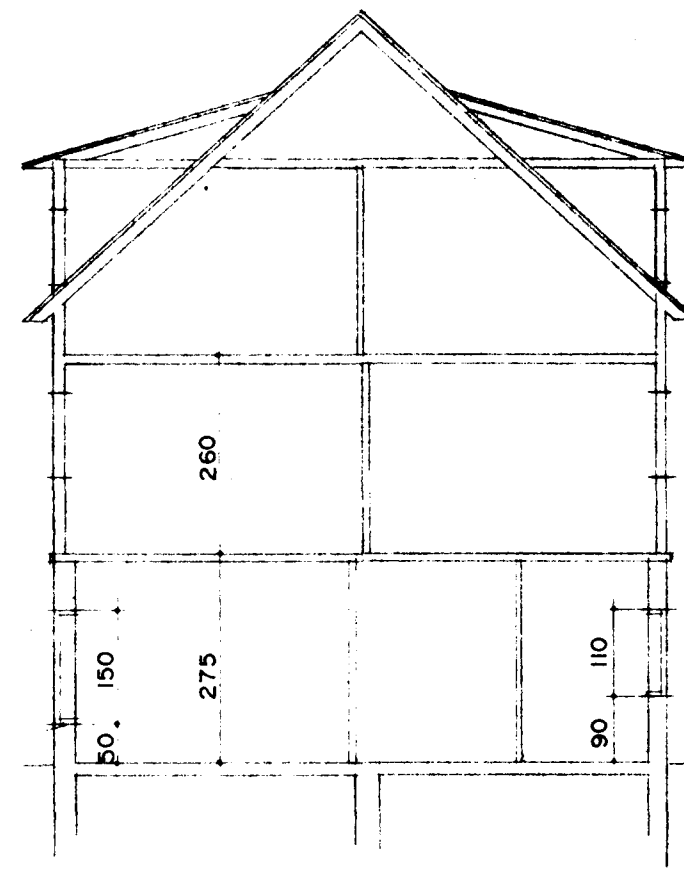

Samþykkt á fundi bygginga-
nefndar þ. 23/6 1988
BYGGINGAFULLTRÚINN
I HAFNARFYRÐI
[Signature]

GRUNNMYND 1. HÆÐ 1:100

SNID 1:100

SUÐURGATA

AFSTÖÐUMYND 1:500

VERKEFNI SUÐURGATA 53. HAFNARFYRÐI	VERK NR. DAGI. JÚNÍ '88	TEIKN. SH	TEIKN. NR. 101
GRUNNMYND OG SNID 1:100 AFSTÖÐUMYND 1:500	BR.		
ARKO <i>[Signature]</i>			
ÁSMUNDUR, RÓBERT OG KALDAL		LAUGAVEG 41	SÍMI 21930