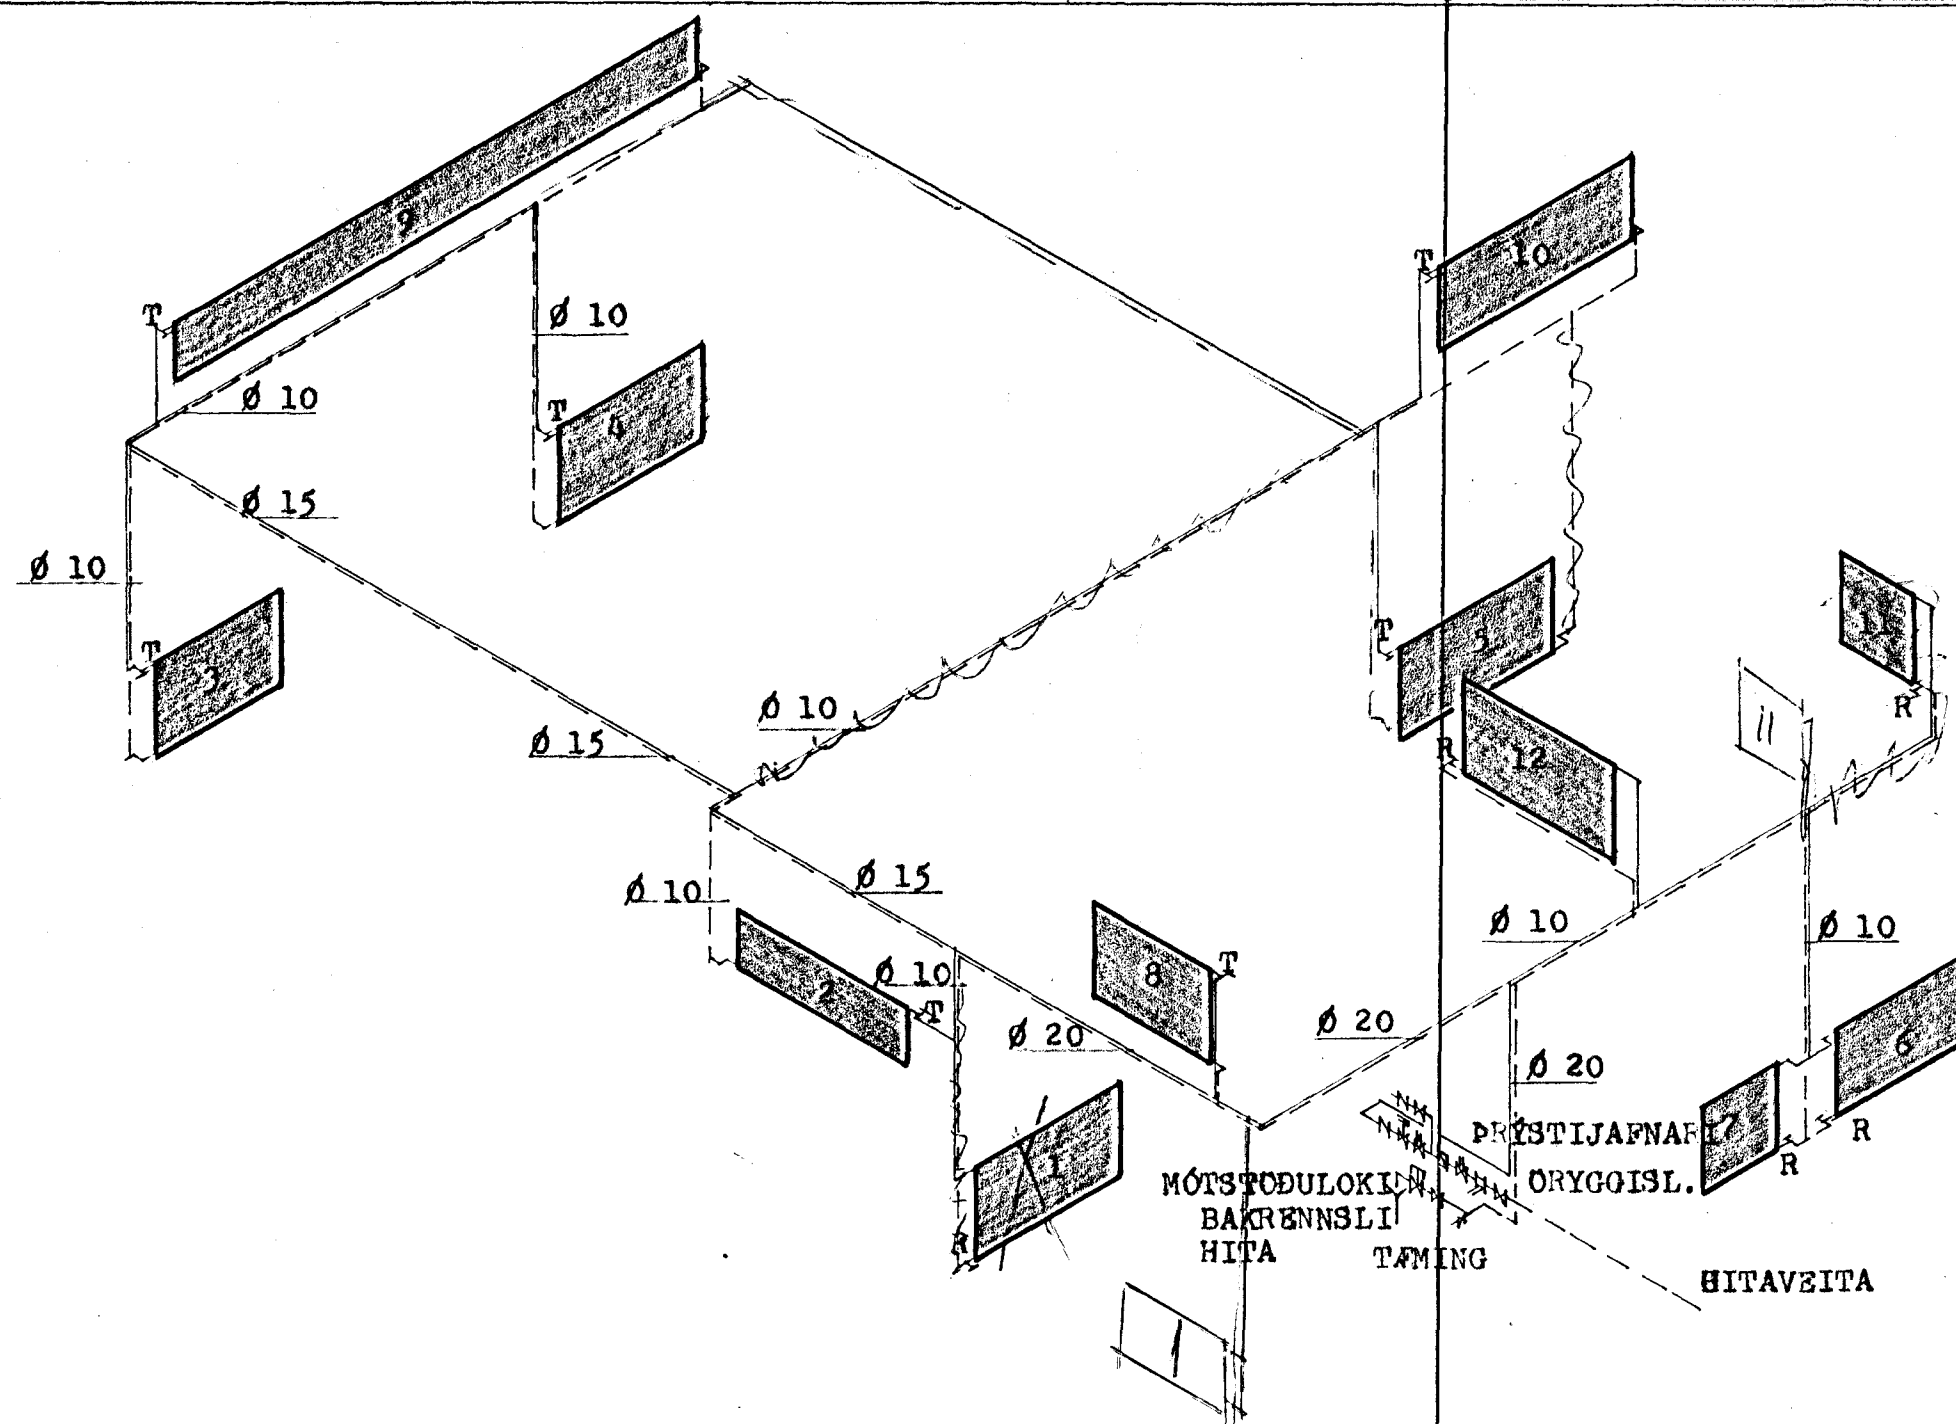

OPNAR: STÁLÖFNAR AF VIÐURKENDRI GERÐ, DELTA t-40°

STADSETNING	OPN NR.	MESTA HÆÐ	MESTA LÆNGD	HITAÐ. KCAL/H
ÞVOTTUR	1	65	120	458
STÍOI	2	42	130	696
HJÓNHERB.	3	65	110	1216
HERB.	4	65	110	626
HERB.	5	65	110	680
BÁÐ	6	60	105	451
BÁÐ	7	60	60	220
HERB.	8	65	105	765
ÞAGSTOFA	9	42	390	2921
ELDHÚS	10	60	150	1355
VS.	11	60	60	220
ANDDYRI	12	75	110	445

SKÝRINGAR:

MÍÐSTÖÐVARPIÐUR VENJULEGAR SVARTAR PIÐUR, MÁLAST MEÐ ASPALTMÁLNINGU, BINANGRAST MEÐ 16 MM GLERULLARHÓLKUM OG VEFJAST MEÐ SÍBALPAPPA. GÆTA SKAL ÞESS AD EDLILEG ÞENNULA HINDRIST EKKI Á LÖGNUM. ALLIR OPNAR TENGJAST MEÐ STILLITÉ, TENGING \varnothing 10.
 Á ALLA OPNA KOMI LOFTSKRÚFA OG SJÁLÞV. LOKI (DANFOSS) ER STJÓRNAST AF VÁTNSHITASTÍGI MÉRKTUR -R
 * HERBERGISHITA * -T
 ATHUGA SKAL STÖRDIR OPNA Á BYGGINGARSTAD ADUR EN PONTUN ER STAÐFEST.