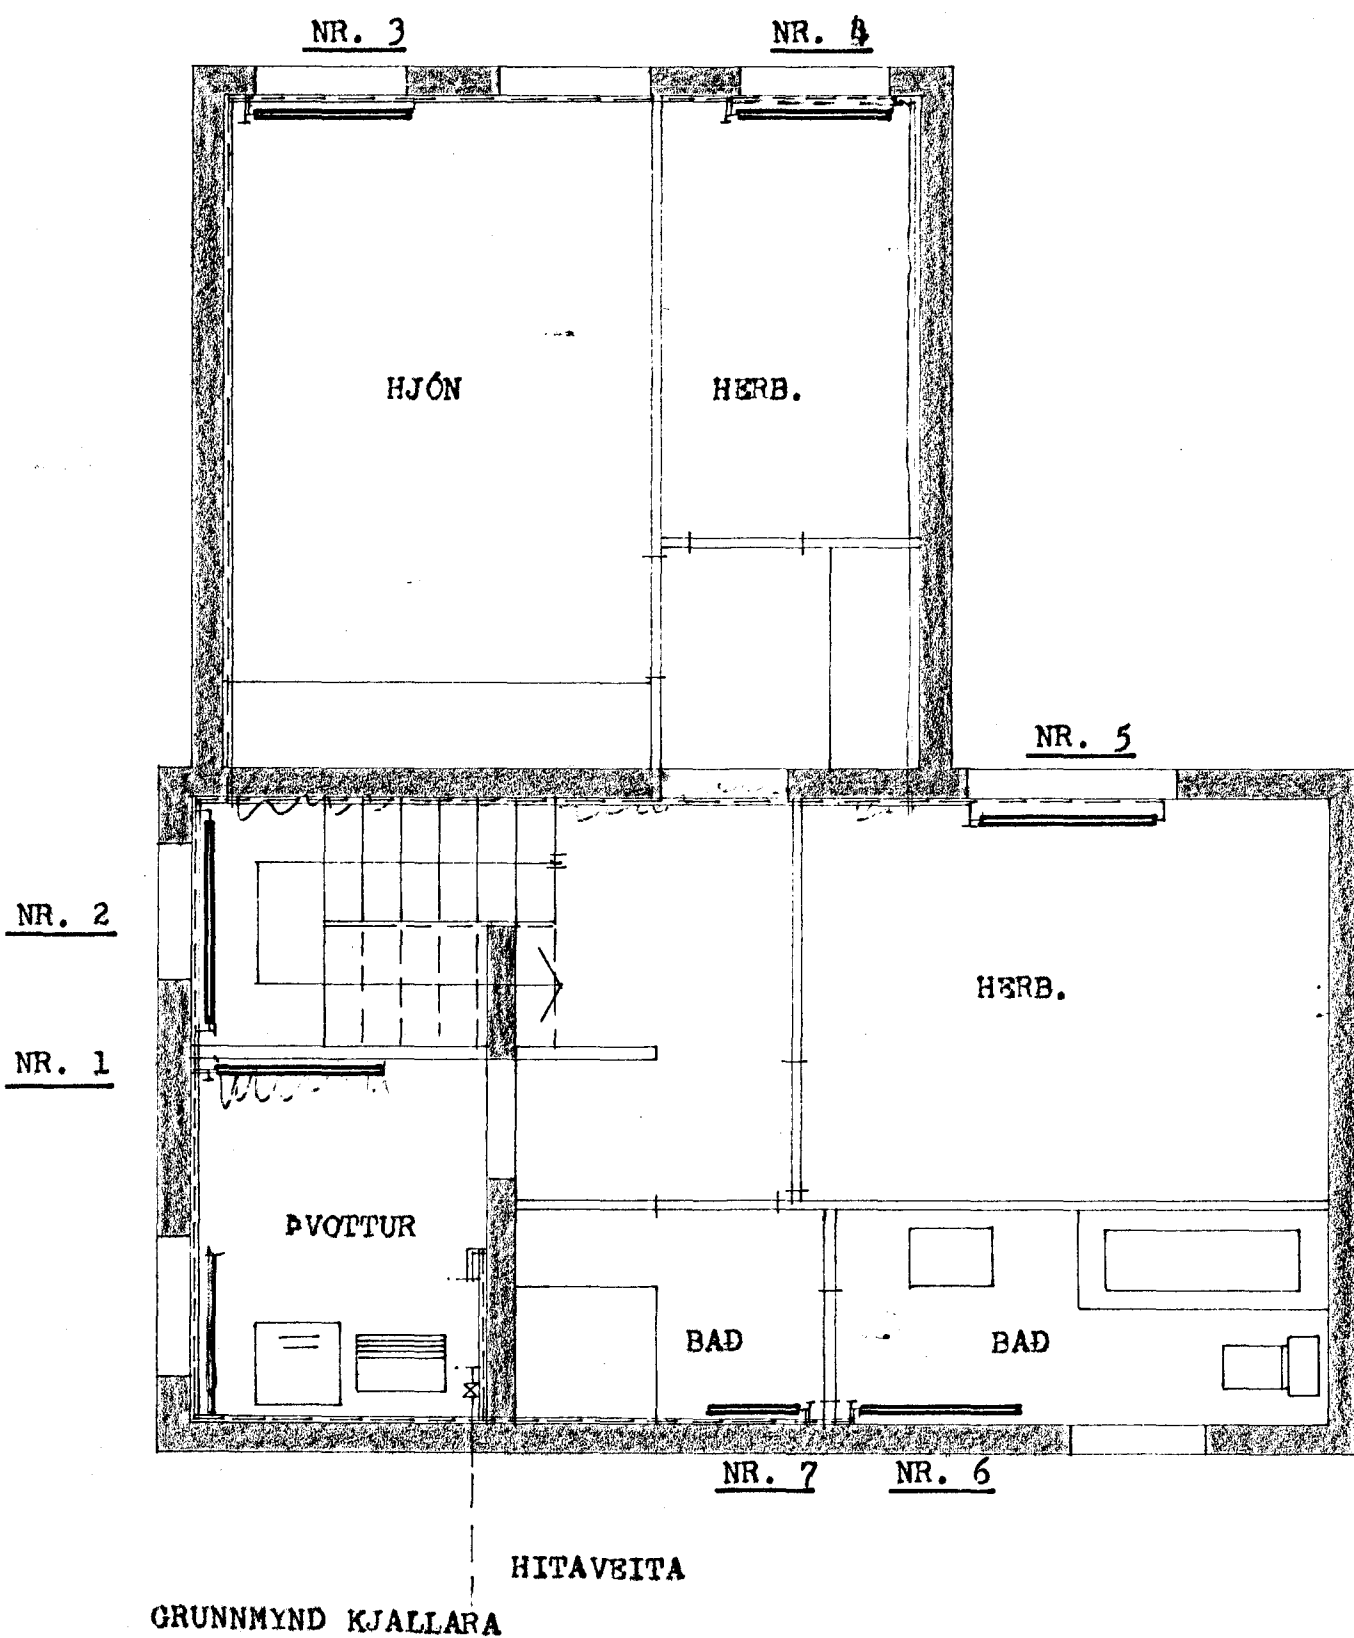

OPNAR: STÁLÖFNAR AF VIÐURKENDRI GERÐ, DELTA t-40°

STADSETNING	OPN NR.	MESTA HÆÐ	MESTA LÆNGD	HITAÐ. KCAL/H
ÞVOTTUR	1	65	120	458
STÍOI	2	42	130	696
HJÓNHERB.	3	65	110	1216
HERB.	4	65	110	626
HERB.	5	65	110	680
BÁÐ	6	60	105	451
BÁÐ	7	60	60	220
HERB.	8	65	105	765
ÞAGSTOFA	9	42	390	2921
ELDHÚS	10	60	150	1355
VS.	11	60	60	220
ANDDYRI	12	75	110	445

SKÝRINGAR:

MÍÐSTÖÐVARPIÐUR VENJULEGAR SVARTAR PIÐUR, MÁLAST MEÐ ASPALTMÁLNINGU, BINANGRAST MEÐ 16 MM GLERULLARHÓLKUM OG VEFJAST MEÐ SÍBALPAPPA. GÆTA SKAL ÞESS AD EDLILEG ÞENNULA HINDRIST EKKI Á LÖGNUM. ALLIR OPNAR TENGJAST MEÐ STILLITÉ, TENGING $\varnothing$ 10.
Á ALLA OPNA KOMI LOFTSKRÚFA OG SJÁLÞV. LOKI (DANFOSS) ER STJÓRNAST AF VÁTNSHITASTÍGI MÉRKTUR -R
* HERBERGISHITA * -T
ATHUGA SKAL STÖRDIR OPNA Á BYGGINGARSTAD ADUR EN PONTUN ER STAÐFEST.

HERMANN ÍSEBARN MTFI	
SUDURGATA NR. 54, HAFNARFJÖRÐUR	
MÁL	1:50
DAGS.	ÁGÚST 1977
BLAÐ	5
HITALAGNIR GRUNNMYNDR OG TENGIMYND	
<i>Hermann Íseborn</i>