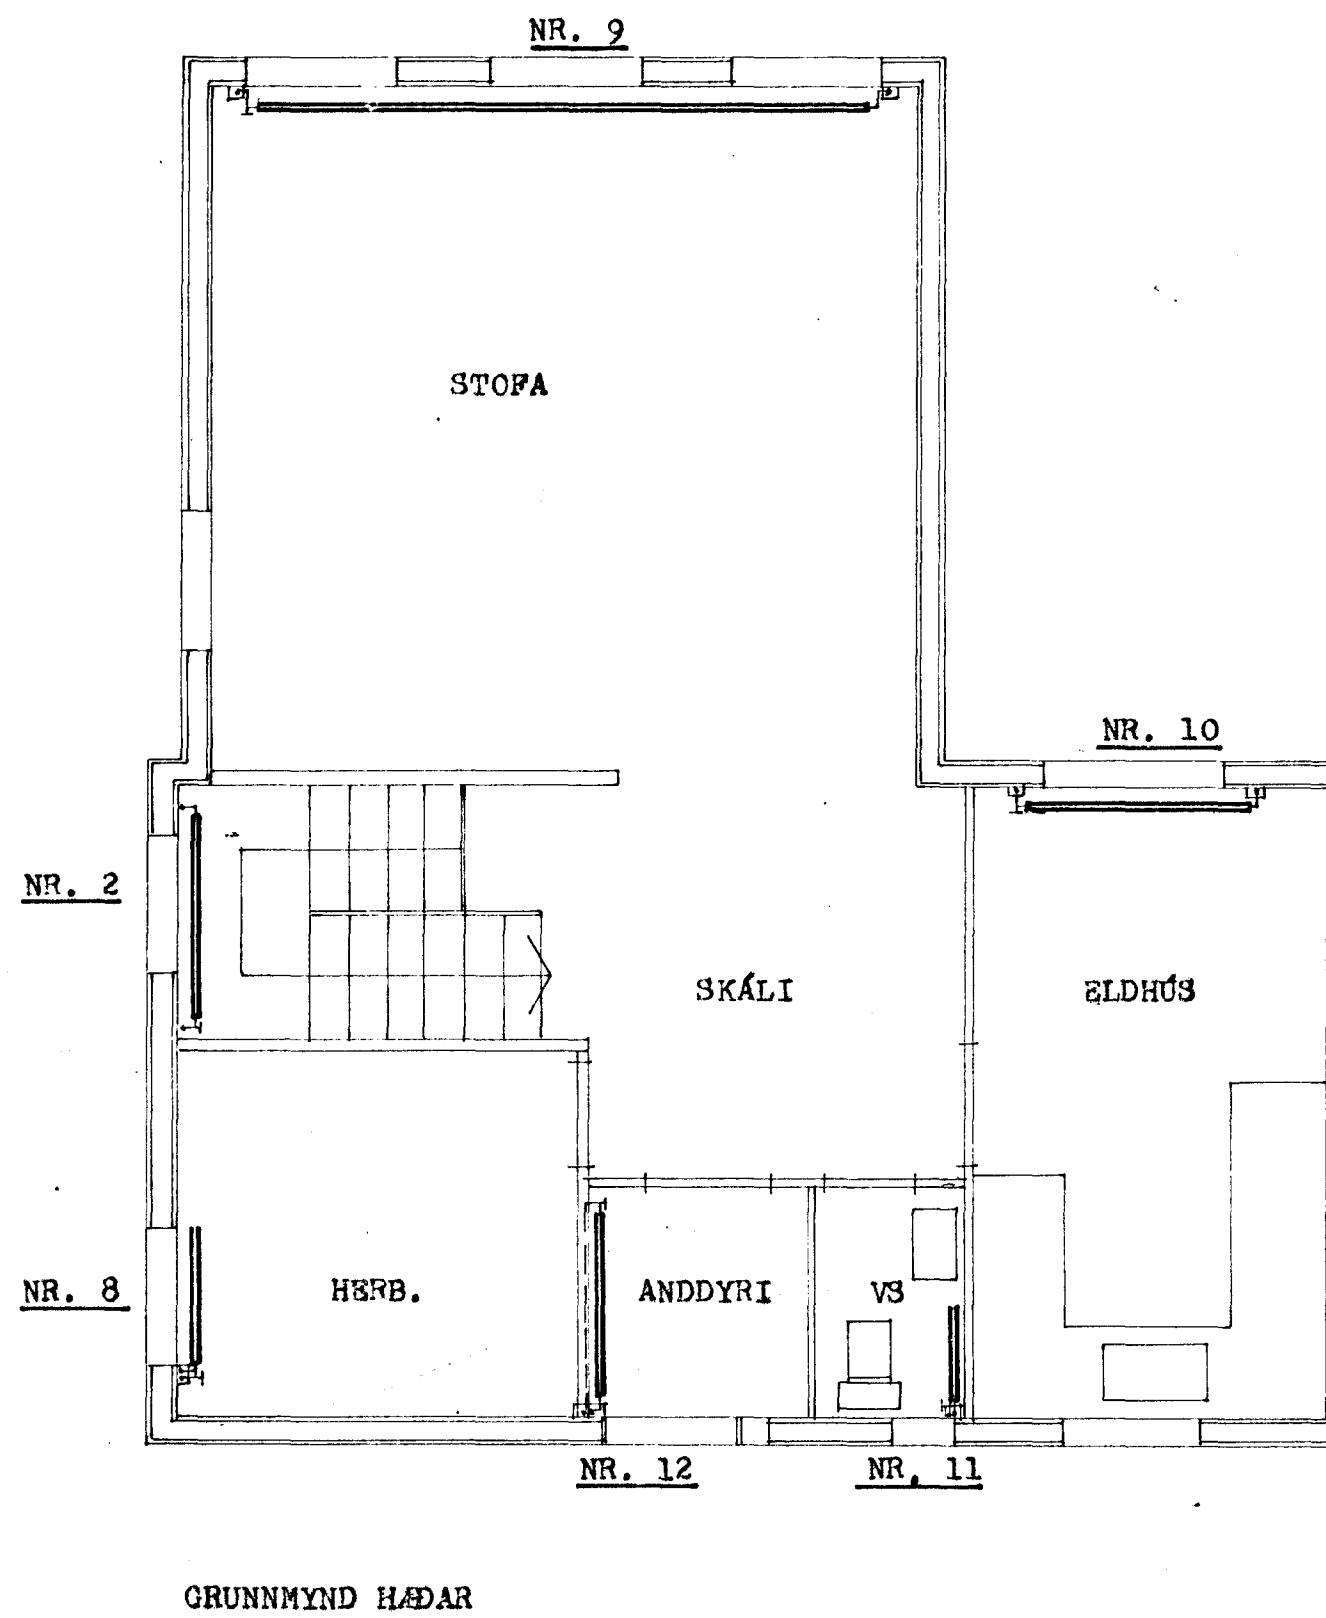

OPNAR: STÁLÖFNAR AF VIÐURKENDRI GERÐ, DELTA t-40°

STADSETNING	OPN NR.	MESTA HÆÐ	MESTA LÆNGD	HITAÐ. KCAL/H
ÞVOTTUR	1	65	120	458
STÍOI	2	42	130	696
HJÓNHERB.	3	65	110	1216
HERB.	4	65	110	626
HERB.	5	65	110	680
BÁÐ	6	60	105	451
BÁÐ	7	60	60	220
HERB.	8	65	105	765
ÞAGSTOFA	9	42	390	2921
ELDHÚS	10	60	150	1355
VS.	11	60	60	220
ANDDYRI	12	75	110	445

SKÝRINGAR:

MÍÐSTÖÐVARPIÐUR VENJULEGAR SVARTAR PIÐUR, MÁLAST MEÐ ASPALTMÁLNINGU, BINANGRAST MEÐ 16 MM GLERULLARHÓLKUM OG VEFJAST MEÐ SÍBALPAPPA. GÆTA SKAL ÞESS AD EDLILEG ÞENNULA HINDRIST EKKI Á LÖGNUM. ALLIR OPNAR TENGJAST MEÐ STILLITÉ, TENGING $\varnothing$ 10.
Á ALLA OPNA KOMI LOFTSKRÚFA OG SJÁLÞV. LOKI (DANFOSS) ER STJÓRNAST AF VÁTNSHITASTÍGI MÉRKTUR -R
* HERBERGISHITA * -T
ATHUGA SKAL STÖRDIR OPNA Á BYGGINGARSTAD ADUR EN PONTUN ER STAÐFEST.

HERMANN ÍSEBARN MTFI	
SUDURGATA NR. 54, HAFNARFJÖRÐUR	
MÁL	1:50
DAGS.	ÁGÚST 1977
BLAÐ	5
HITALAGNIR GRUNNMYNDR OG TENGIMYND	
<i>Hermann Íseborn</i>