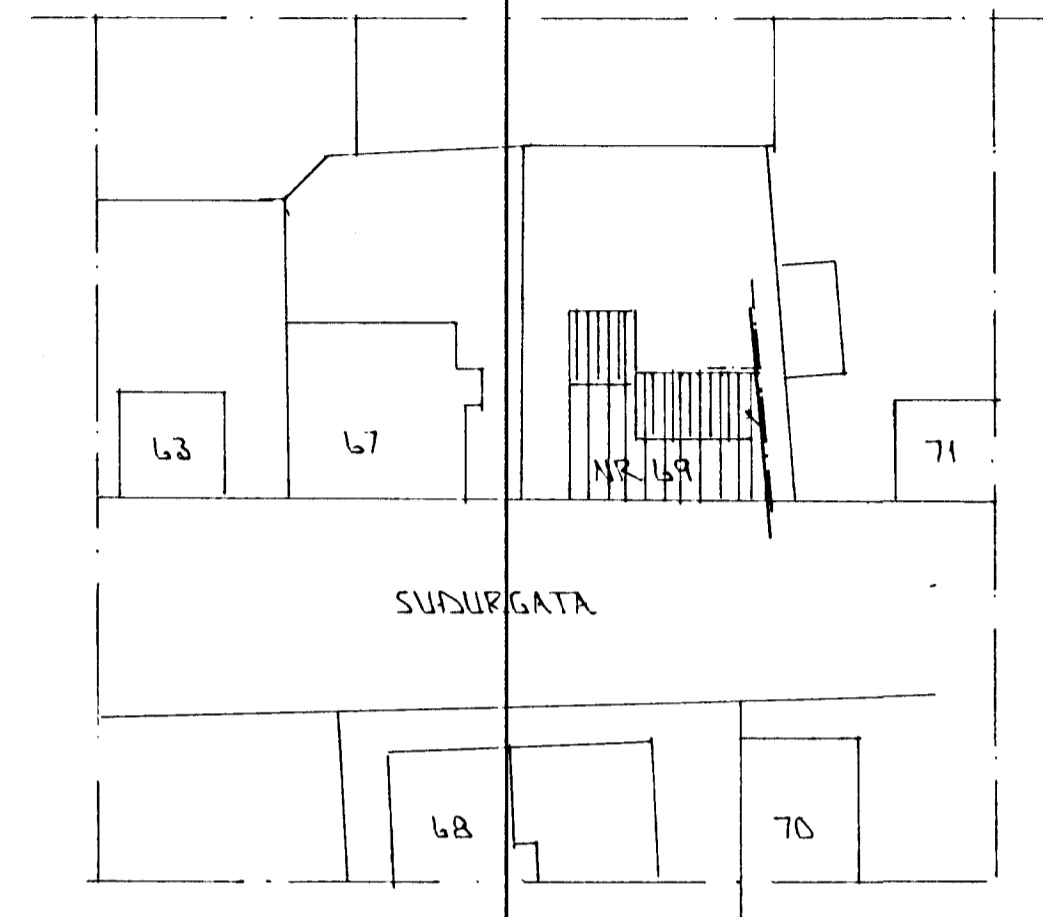

GRUNNMÝND x 1:50

*ÞA LÖGN FERÐ  
Í ÖSÚST 1996. V/STAKKUNAR.  
MIÖ PRÆNGT V/KLAPPAR.*

AFSTÖÐLIMMIND x 1:500

BR:      DAGS.      EDLI BR.      SIGN.

SUNDURGATA 69  
HAFNARFIRÐI

GRUNNMÝND - GRUNNLAGNA

MKV x 1:50 x 1:500  
DAGS. SEPT '96  
VERK NR.  
TEIKN NR. 2-02  
HANNAD  
TEIKNAD GH  
YFIRFARIÐ