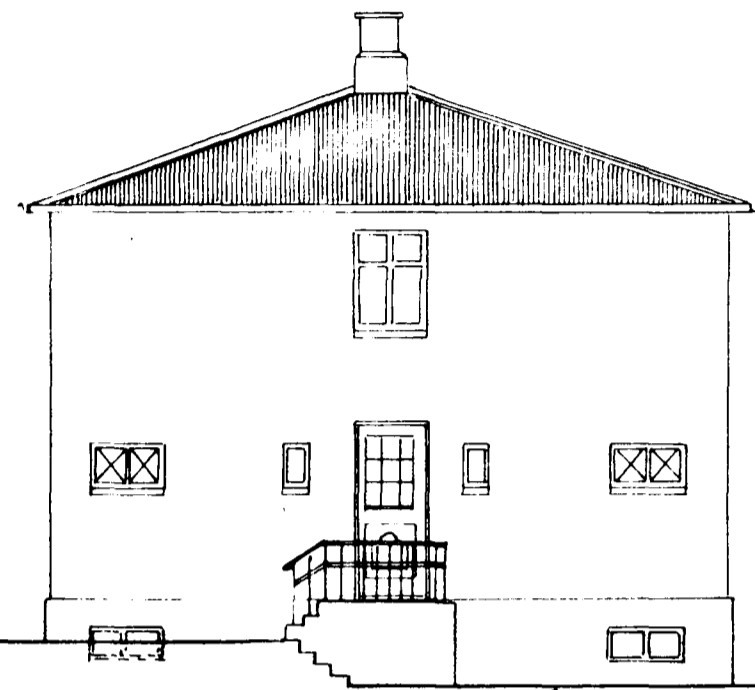

HÚS INGÓLFS FLYGHAFNING, VÍÐ SUDURGÖTU. 70.

SUDUR

NORÐUR

AUSTUR

ÞVERSM.

KELLARI

1. HÆÐ

2. HÆÐ

AFSTÄÐA 1:500.

Skýskrá, júlí 1928  
 H. H. H. H.