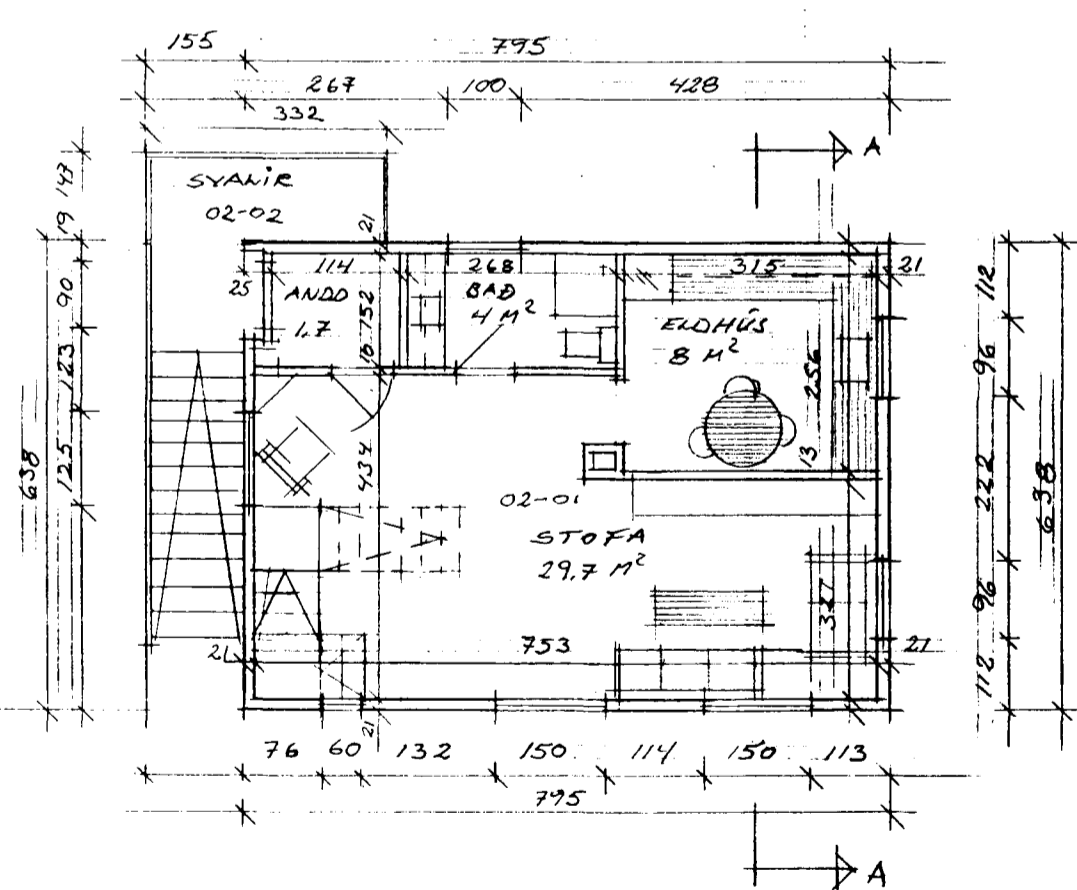

GRUNNMYND 1. HEDAR MKY 1:100

GRUNNMYND 3 HEDAR (RÍSH) MKY 1:100

GRUNNMYND 2. HEDAR MKY 1:100

Byggingalýsing íbúðarhúss:

1. Hæð: Steinsteypt, einangrun óskilgreind, milliveggir aðrir en burðaveggir eru úr létu efni.
2. Hæð: Timbur klætt bárujárn, milliveggir úr timbri.
3. Hæð: Timbur klætt bárujárn, það á einnig við um þak.

Bygginglýsing bílgeymslu:

1. Hæð: Veggir úr 26 sm. holstein, þak úr timbri klætt bárujárn.

HÚS TEIKNAD 1930, 16 NOV. 97 ER INNHA SEIÐULAGI
BREYTT OG ÚTLIT FERT Í HAD HOEF SEM NÚ ER

SÚÐURGATA NR 71		101
EFNI	GRUNNMYNDIE	MAL=1:100
		DAGS. 16. NOV. 97
ERLENDUR ÁRÁÐ HJÁLMASSON BÆI KLÉBERAÍ 6/HF 5-555 3860		