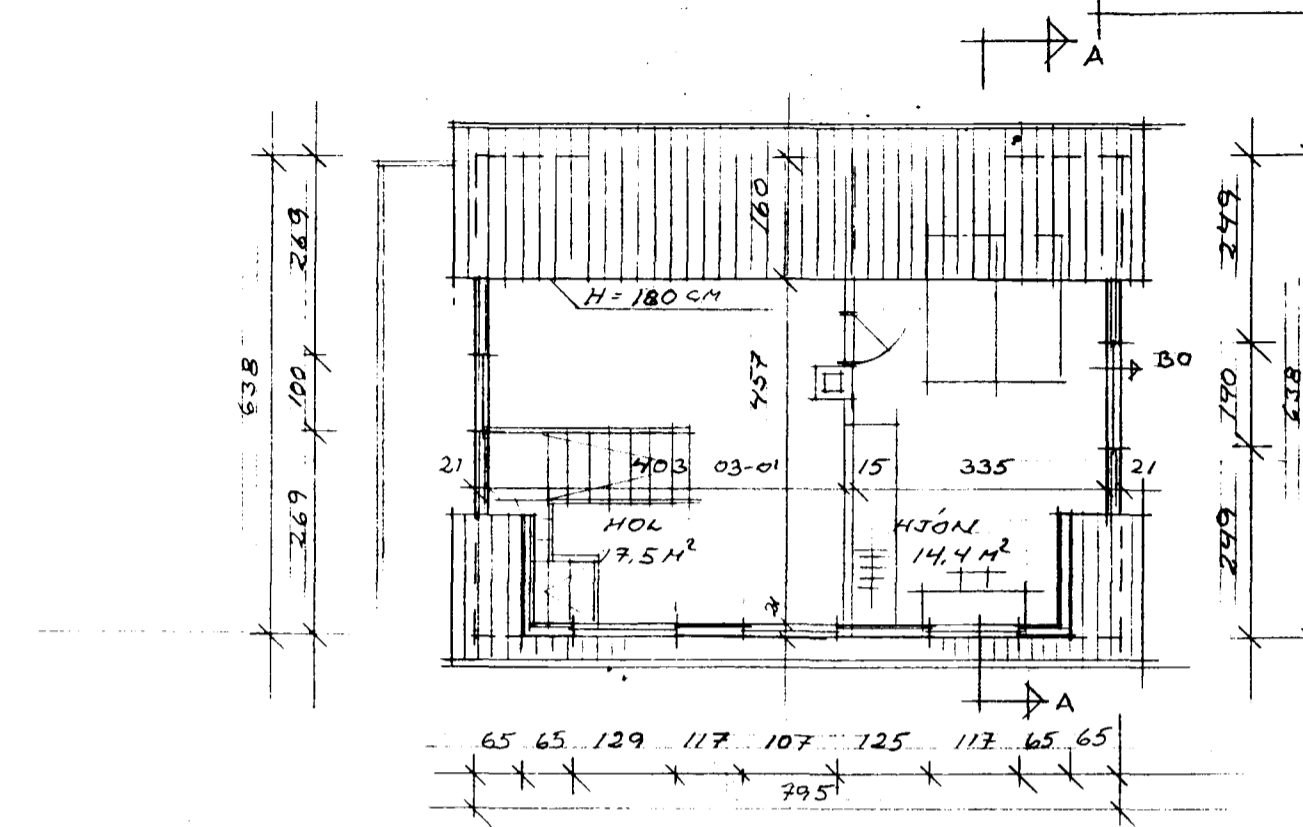

GRUNNMYND 1. HEDAR MKY 1:100

GRUNNMYND 3 HEDAR (RÍSH) MKY 1:100

GRUNNMYND 2. HEDAR MKY 1:100

Byggingalýsing íbúðarhúss:

1. Hæð: Steinsteypt, einangrun óskilgreind, milliveggir aðrir en burðaveggir eru úr létu efni.
2. Hæð: Timbur klætt bárujárn, milliveggir úr timbri.
3. Hæð: Timbur klætt bárujárn, það á einnig við um þak.

Bygginglýsing bílgeymslu:

1. Hæð: Veggir úr 26 sm. holstein, þak úr timbri klætt bárujárn.

HÚS TEIKNAD 1930, 16 NOV. 97 ER INNHA SEIÐULAGI
BREYTT OG ÚTLIT FERT Í HAD HOEF SEM NÚ ER

SÚÐURGATA NR 71		101
EFNI	GRUNNMYNDIE	MAL=1:100
		DAGS. 16. NOV. 97
ERLENDUR ÁRÁÐ HJÁLMASSON BÆI KLÉBERAÍ 6/HF 5-555 3860		