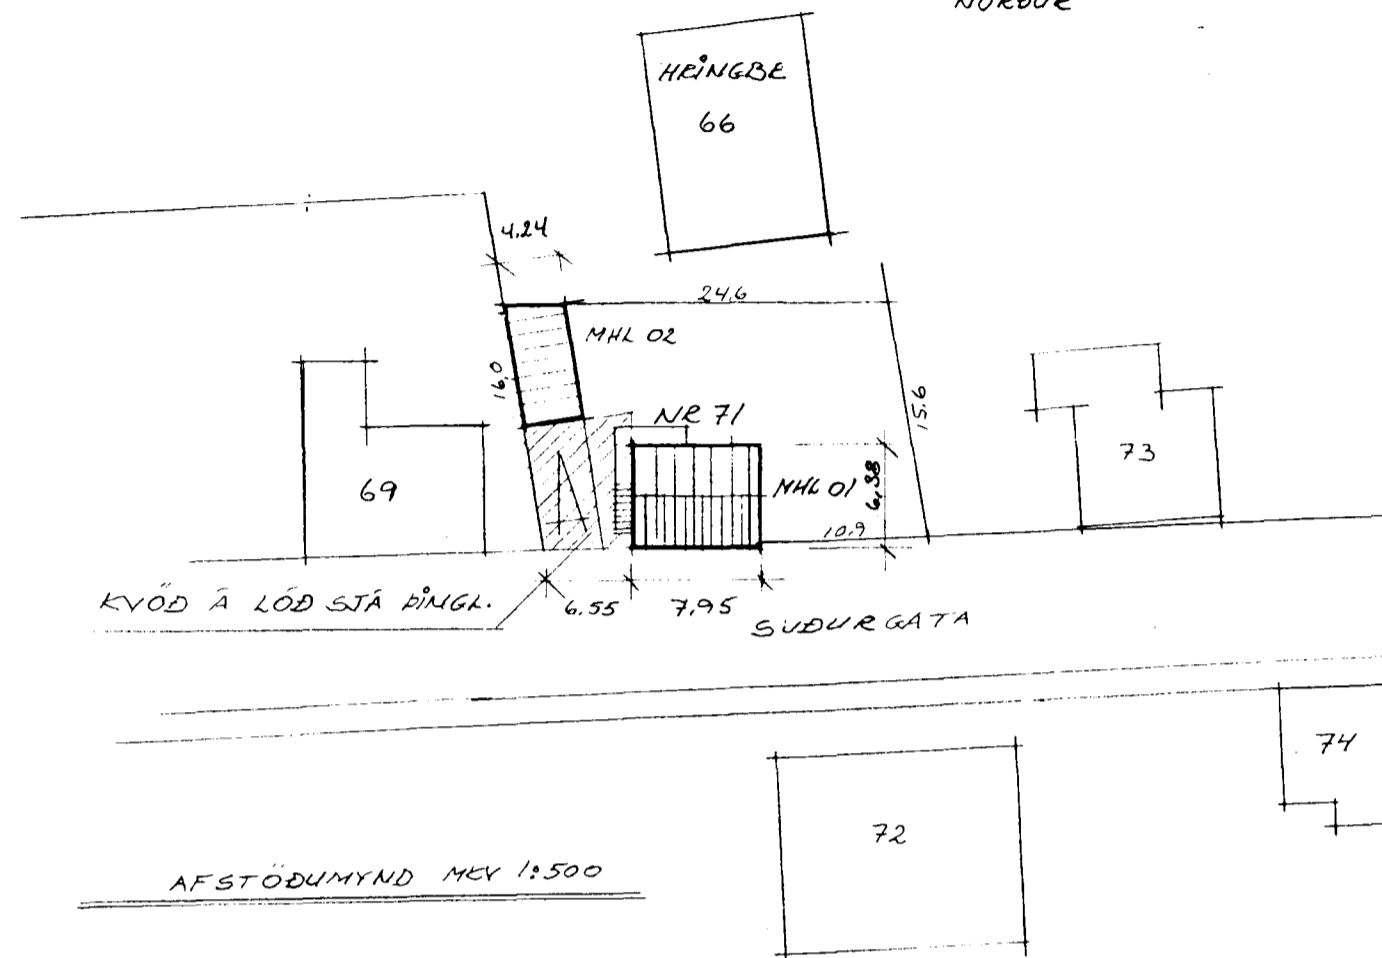

SUDURGATA NR 71

Samþykkt þann

21 NOV. 1997

Byggingafulltrúinn í Hafnarfirði  
F.h. Kristján Þórarinnsson

*BP*

Skráningartafli:		Suðurgata 71		krásetjari: Erendur Árni Hjálmarsson													
Löndnúmer:		122564		Kennitala: 100355-5239													
Matshlutanúmer:		01		Dags: 16.11.1997													
DD	D1	D2	D3	D4	D5	D5M	D6	D7	D8	D9	D10a	D10b	D11	D12	D16	Rekjalata	D17
Lokun	Rými hæð-roð	Nofkun texti	Hofuð-flokkun	Eignar-hald	Stærðir Botnflokkur m²	Miðflokkur m²	Stiggar m²	Op m²	Bruttoflokkur m²	Bruttoflokkur sh < 1.8 m²	Salarhæð min	Salarhæð max	Brúto rúmnumal m³	Nettoflokkur m²	Birt flatarmal m²	skiptanummal	Skjala rúmnumal m³
		Matshluti			157,4	0,0	4,5	4,5	152,9	14,5			398,6	122,1	138,3		295,2
		Botn											11,2				
	01	1.hæð			55,9	0,0	0,0	0,0	55,9	0,0			135,0	46,8	55,9		112,9
A	0101	Íbúðarh.	N	0201	40,0				40,0		2,45	2,45	98,0	32,6	40,0		79,9
A	0102	bv/geymsla	N	0201	15,9				15,9		2,10	2,45	37,0	14,2	15,9		33,0
	02	2.hæð			50,7	0,0	4,5	0,0	50,7	0,0			136,9	43,4	50,7		117,2
A	0201	Íbúð	N	0201	50,7	4,5			50,7		2,70	2,70	136,9	43,4	50,7		117,2
C	0202	Troppur	U	0201			12,7		0,0								0,0
	03	3.hæð			50,7	0,0	0,0	4,5	46,2	14,5			103,5	31,9	31,7		65,1
A	0301	Íbúðarh.	N	0201	50,7			4,5	46,2	14,5	0,25	2,37	103,5	31,9	31,7		65,1
	04	Þak			0,0	0,0	0,0	0,0	0,0	0,0			12,0	0,0	0,0		0,0
A	0401	Þakrymi	V	0201							65,00	65,00	12,0				0,0