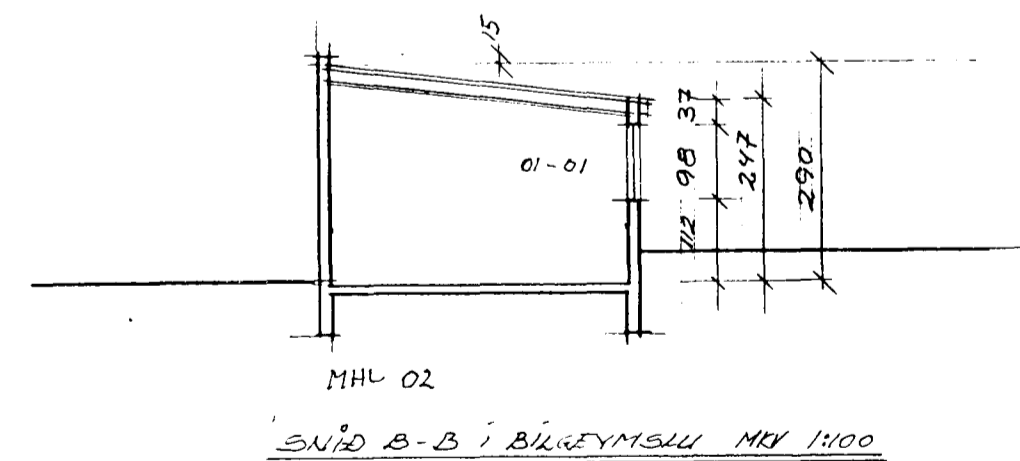

SUDURGATA NR 71

Samþykkt þann

21 NOV. 1997

Byggingafulltrúinn í Hafnarfirði  
F.h. Kristján Þórarinnsson

*BP*

Skráningartafli:		Suðurgata 71		krásetjari: Erendur Árni Hjálmarsson													
Löndnúmer:		122564		Kennitala: 100355-5239													
Matshlutanúmer:		01		Dags: 16.11.1997													
DD	D1	D2	D3	D4	D5	D5M	D6	D7	D8	D9	D10a	D10b	D11	D12	D16	Rekjalata	D17
Lokun	Rými hæð-roð	Nofkun texti	Hofuð-flokkun	Eignar-hald	Stærðir Botnflokkur m²	Miðflokkur m²	Stiggar m²	Op m²	Bruttoflokkur m²	Bruttoflokkur sh < 1.8 m²	Salarhæð min	Salarhæð max	Brúto rúmnumal m³	Nettoflokkur m²	Birt flatarmal m²	skiptanummal	Skjala rúmnumal m³
		Matshluti			157,4	0,0	4,5	4,5	152,9	14,5			398,6	122,1	138,3		295,2
		Botn											11,2				
	01	1.hæð			55,9	0,0	0,0	0,0	55,9	0,0			135,0	46,8	55,9		112,9
A	0101	Íbúðarh.	N	0201	40,0				40,0		2,45	2,45	98,0	32,6	40,0		79,9
A	0102	bv/geymsla	N	0201	15,9				15,9		2,10	2,45	37,0	14,2	15,9		33,0
	02	2.hæð			50,7	0,0	4,5	0,0	50,7	0,0			136,9	43,4	50,7		117,2
A	0201	Íbúð	N	0201	50,7	4,5			50,7		2,70	2,70	136,9	43,4	50,7		117,2
C	0202	Troppur	U	0201			12,7		0,0								0,0
	03	3.hæð			50,7	0,0	0,0	4,5	46,2	14,5			103,5	31,9	31,7		65,1
A	0301	Íbúðarh.	N	0201	50,7			4,5	46,2	14,5	0,25	2,37	103,5	31,9	31,7		65,1
	04	Þak			0,0	0,0	0,0	0,0	0,0	0,0			12,0	0,0	0,0		0,0
A	0401	Þakrymi	V	0201							65,00	65,00	12,0				0,0