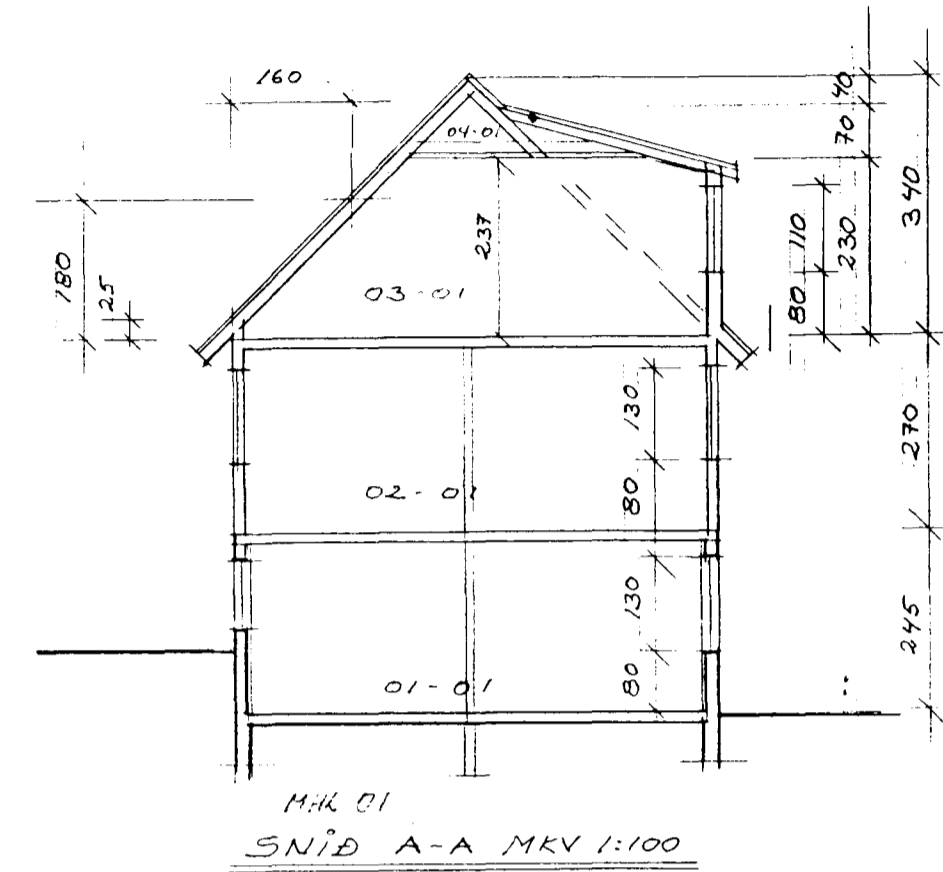

SUDURGATA NR 71

Samþykkt þann

21 NOV. 1997

Byggingafulltrúinn í Hafnarfirði  
F.h. Kristján Þórarinnsson

*BP*

Skráningartafli:		Suðurgata 71		krásetjari: Erendur Árni Hjálmarsson													
Löndnúmer:		122564		Kennitala: 100355-5239													
Matshlutanúmer:		01		Dags: 16.11.1997													
DD	D1	D2	D3	D4	D5	D5M	D6	D7	D8	D9	D10a	D10b	D11	D12	D16	Rekjalata	D17
Lokun	Rými hæð-roð	Nofkun texti	Hofuð-flokkun	Eignar-hald	Stærðir Botnflokkur m²	Miðflokkur m²	Stiggar m²	Op m²	Bruttoflokkur m²	Bruttoflokkur sh < 1.8 m²	Salarhæð min	Salarhæð max	Brúto rúmnumal m³	Nettoflokkur m²	Birt flatarmal m²	skiptanummal	Skjala rúmnumal m³
		Matshluti			157,4	0,0	4,5	4,5	152,9	14,5			398,6	122,1	138,3		295,2
		Botn											11,2				
	01	1.hæð			55,9	0,0	0,0	0,0	55,9	0,0			135,0	46,8	55,9		112,9
A	0101	Íbúðarh.	N	0201	40,0				40,0		2,45	2,45	98,0	32,6	40,0		79,9
A	0102	bv/geymsla	N	0201	15,9				15,9		2,10	2,45	37,0	14,2	15,9		33,0
	02	2.hæð			50,7	0,0	4,5	0,0	50,7	0,0			136,9	43,4	50,7		117,2
A	0201	Íbúð	N	0201	50,7	4,5			50,7		2,70	2,70	136,9	43,4	50,7		117,2
C	0202	Troppur	U	0201			12,7		0,0								0,0
	03	3.hæð			50,7	0,0	0,0	4,5	46,2	14,5			103,5	31,9	31,7		65,1
A	0301	Íbúðarh.	N	0201	50,7			4,5	46,2	14,5	0,25	2,37	103,5	31,9	31,7		65,1
	04	Þak			0,0	0,0	0,0	0,0	0,0	0,0			12,0	0,0	0,0		0,0
A	0401	Þakrymi	V	0201							65,00	65,00	12,0				0,0