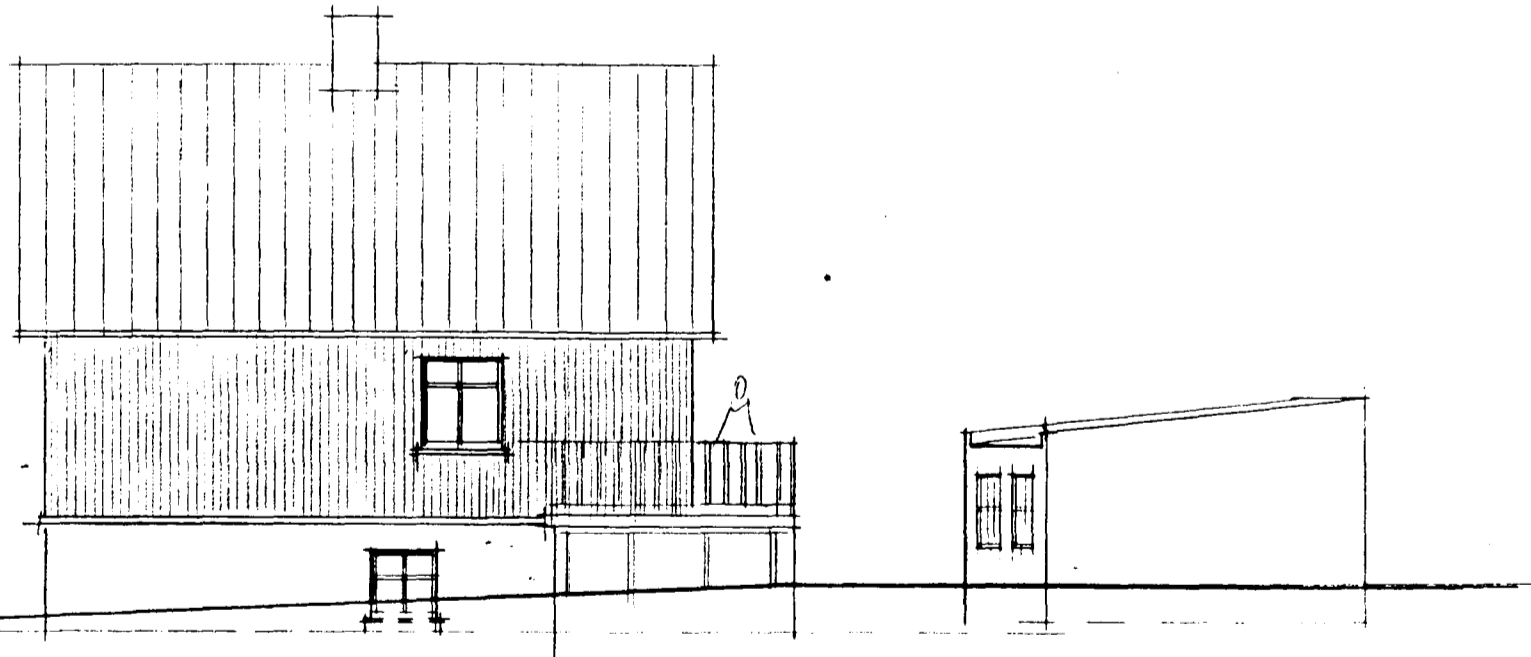

ÚTLIT NORD VESTUR MKV 1:100

ÚTLIT SÚD VESTUR MKV 1:100

ÚTLIT SÚD-AUSTUR MKV 1:100

ÚTLIT NORD AUSTUR MKV 1:100

HÚS TEIENAD 1930 Í NÓV 97 ER INNVAEÐIÐ
BREVTT OG ÚTLIT FÉTT Í HAD HÖRF SEM ÞÁ ER ÞH.

SÚÐURGATA NR 71