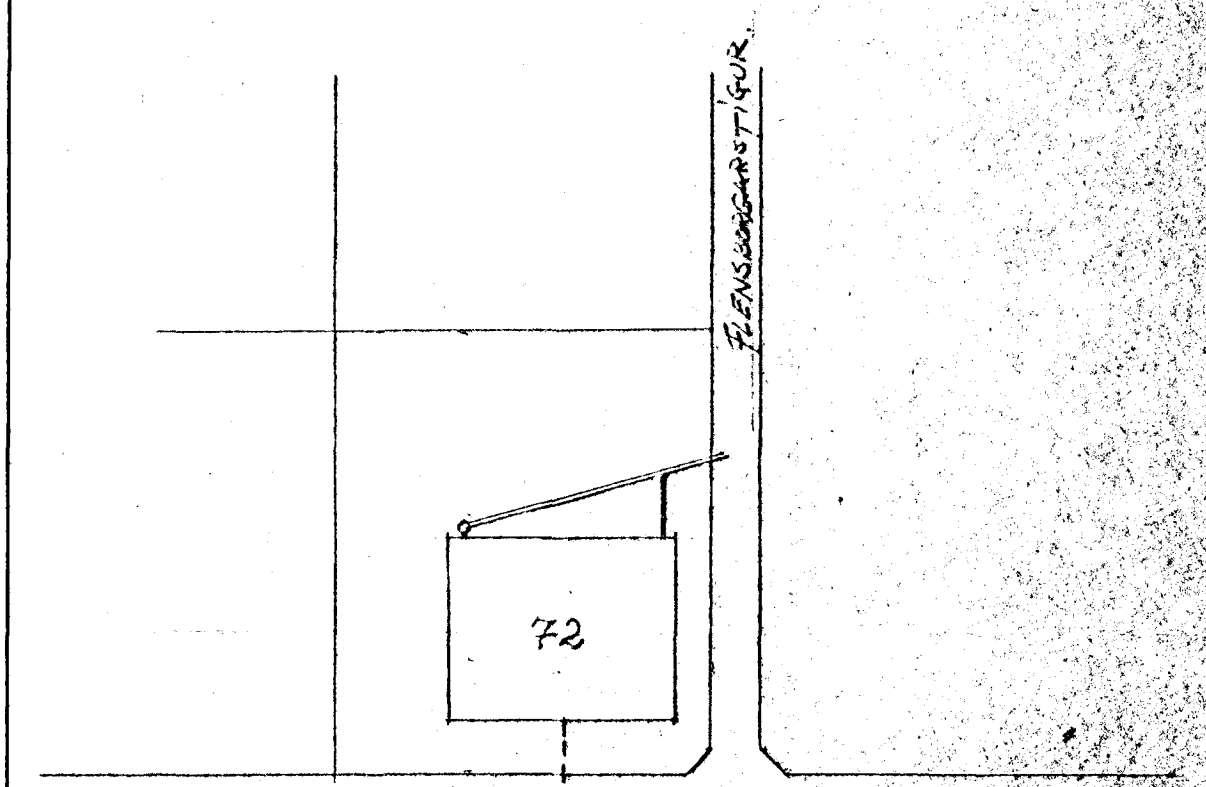

GRUNNMÍKND KJALLARA  
KVARSÍ 1:50

VATNSINNTAK 1 1/2" GALV.  
OFAN VÍÐ KJALLARAGÓLF

SUÐURGATA

AFSTÖÐUMÍKND  
KVARSÍ 1:500

SUÐURGATA 72

SKOLIPLÖGN Í GRUNNI

Hafnaofisdi í des. 1968  
Forskiptur Siggeirsson F.T.F.