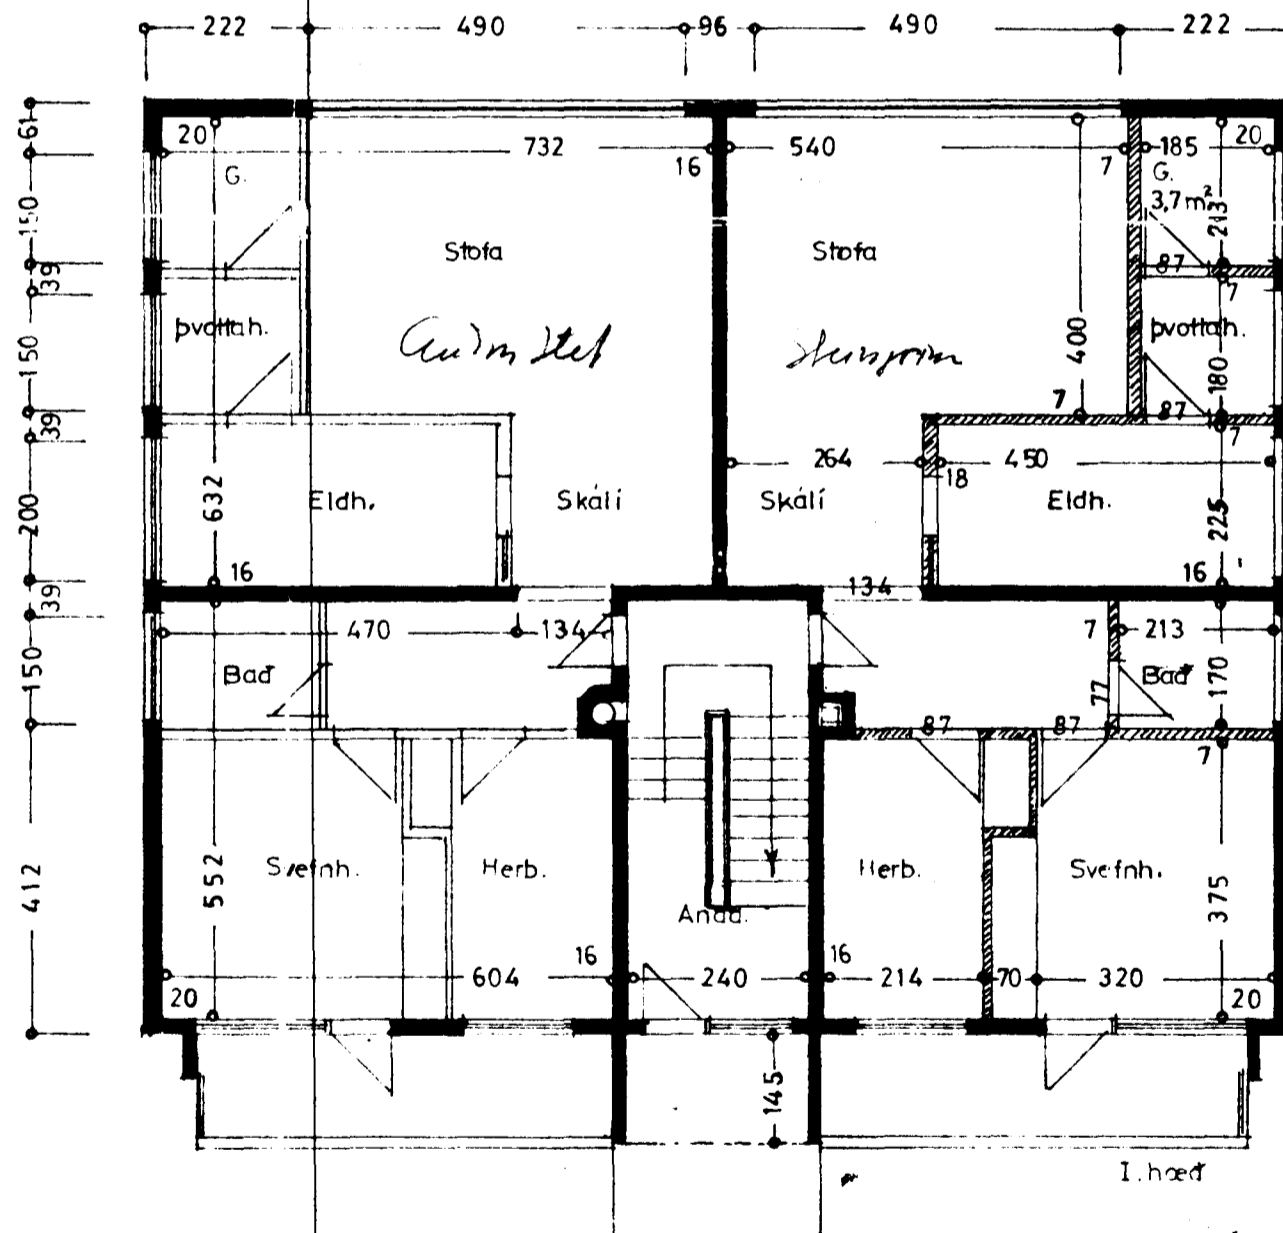

Snið: A-A

A

II. hæð

I. hæð

Byggt á fundi bygginga-
ráðs p. 17/9 '69, 22/11 '69

BYGGINGAFULLTRÚINN
I HAFNARFIRÐI

Anna Þoroddsen

SÚÐUREGATN 78.
STRANDGATA NR 89

BLAD 2

Grunnmyndir 1:100
Snið

Hafnarfirði 2. sept. 1969