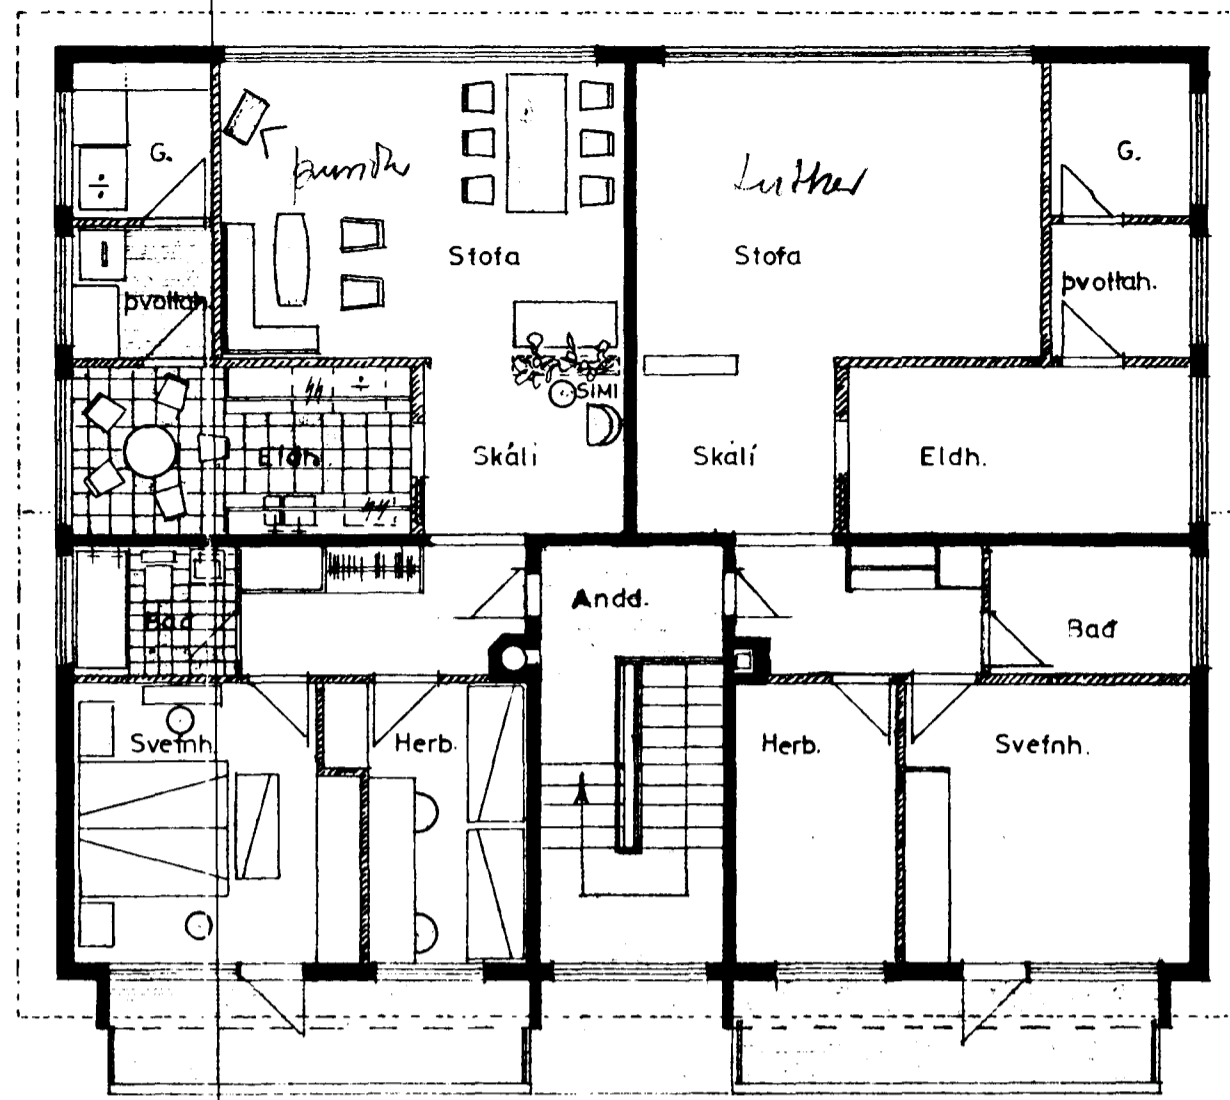

Snið: A-A

A

II. hæð

I. hæð

Byggt á fundi bygginga-
ráðs p. 17/9 '69, 22/11 '69

BYGGINGAFULLTRÚINN
I HAFNARFIRÐI

Anna Þoroddsen

SÚÐUREGATN 78.
STRANDGATA NR 89

BLAD 2

Grunnmyndir 1:100
Snið

Hafnarfirði 2. sept. 1969