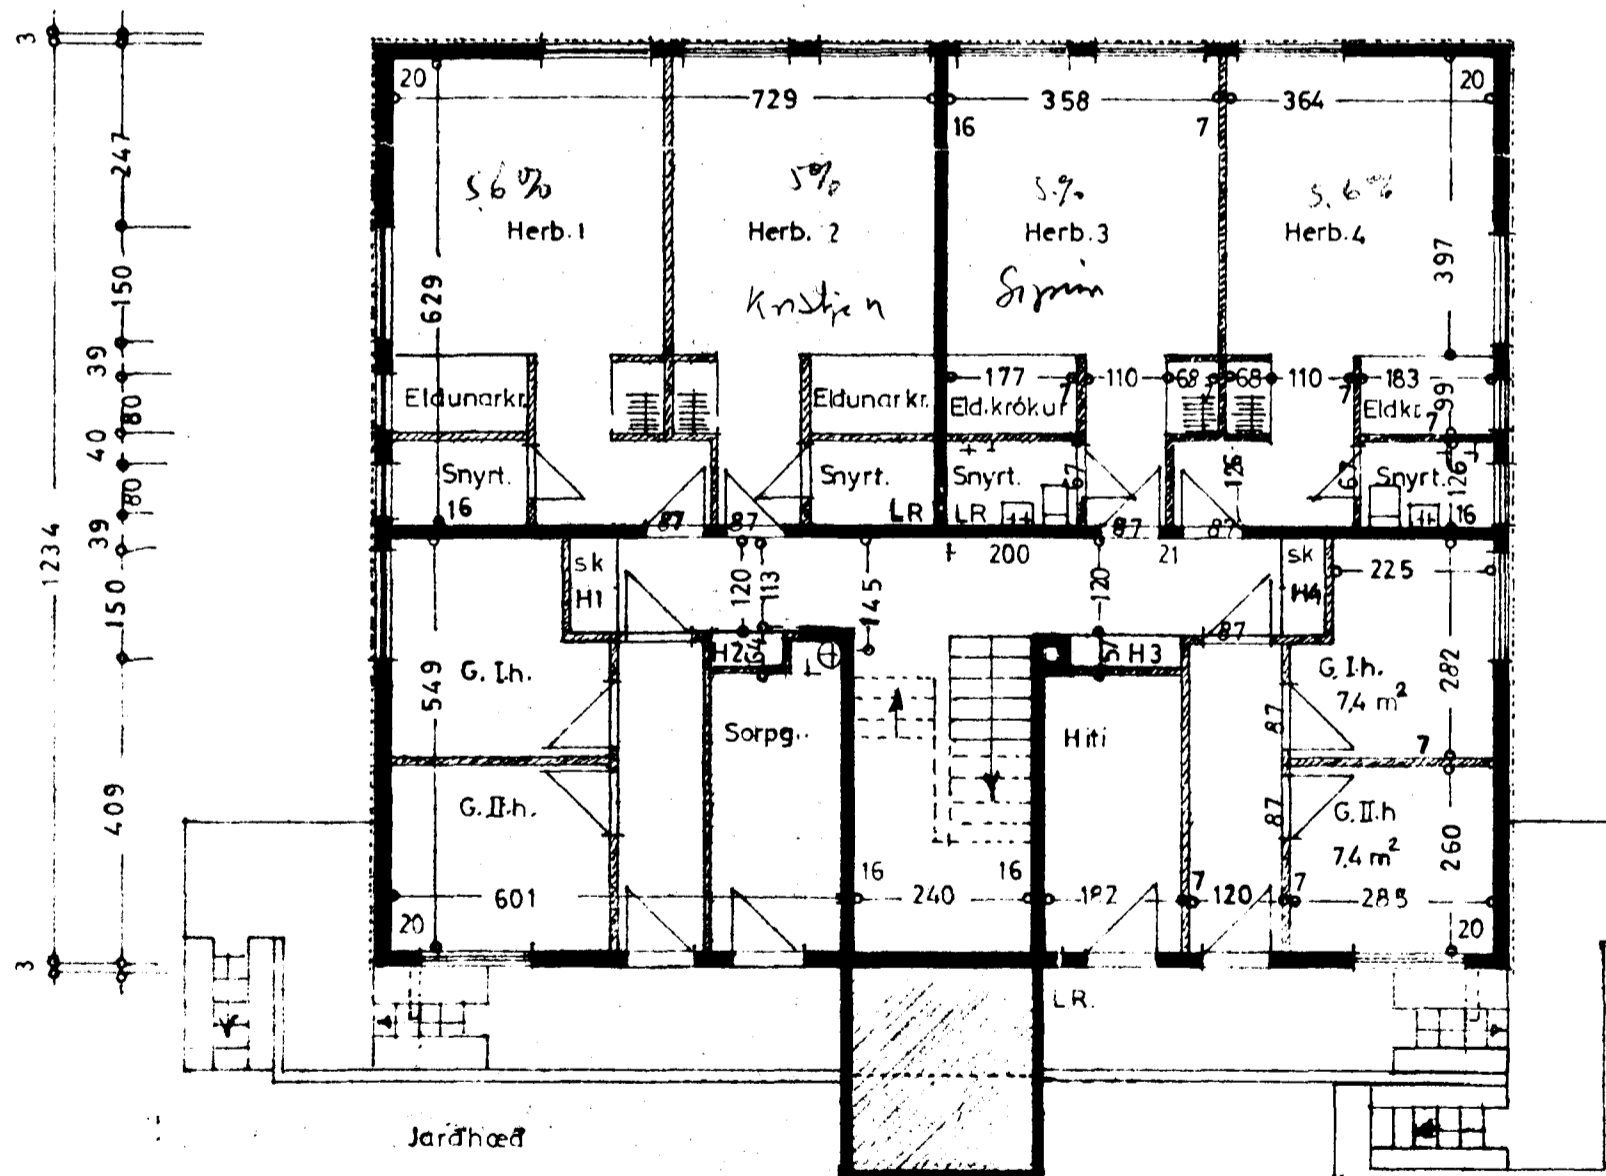

Snið: A-A

A

II. hæð

I. hæð

Byggt á fundi bygginga-
ráðs p. 17/9 '69, 22/11 '69

BYGGINGAFULLTRÚINN
I HAFNARFIRÐI

Anna Þoroddsen

SÚÐUREGATN 78.
STRANDGATA NR 89

BLAD 2

Grunnmyndir 1:100
Snið

Hafnarfirði 2. sept. 1969