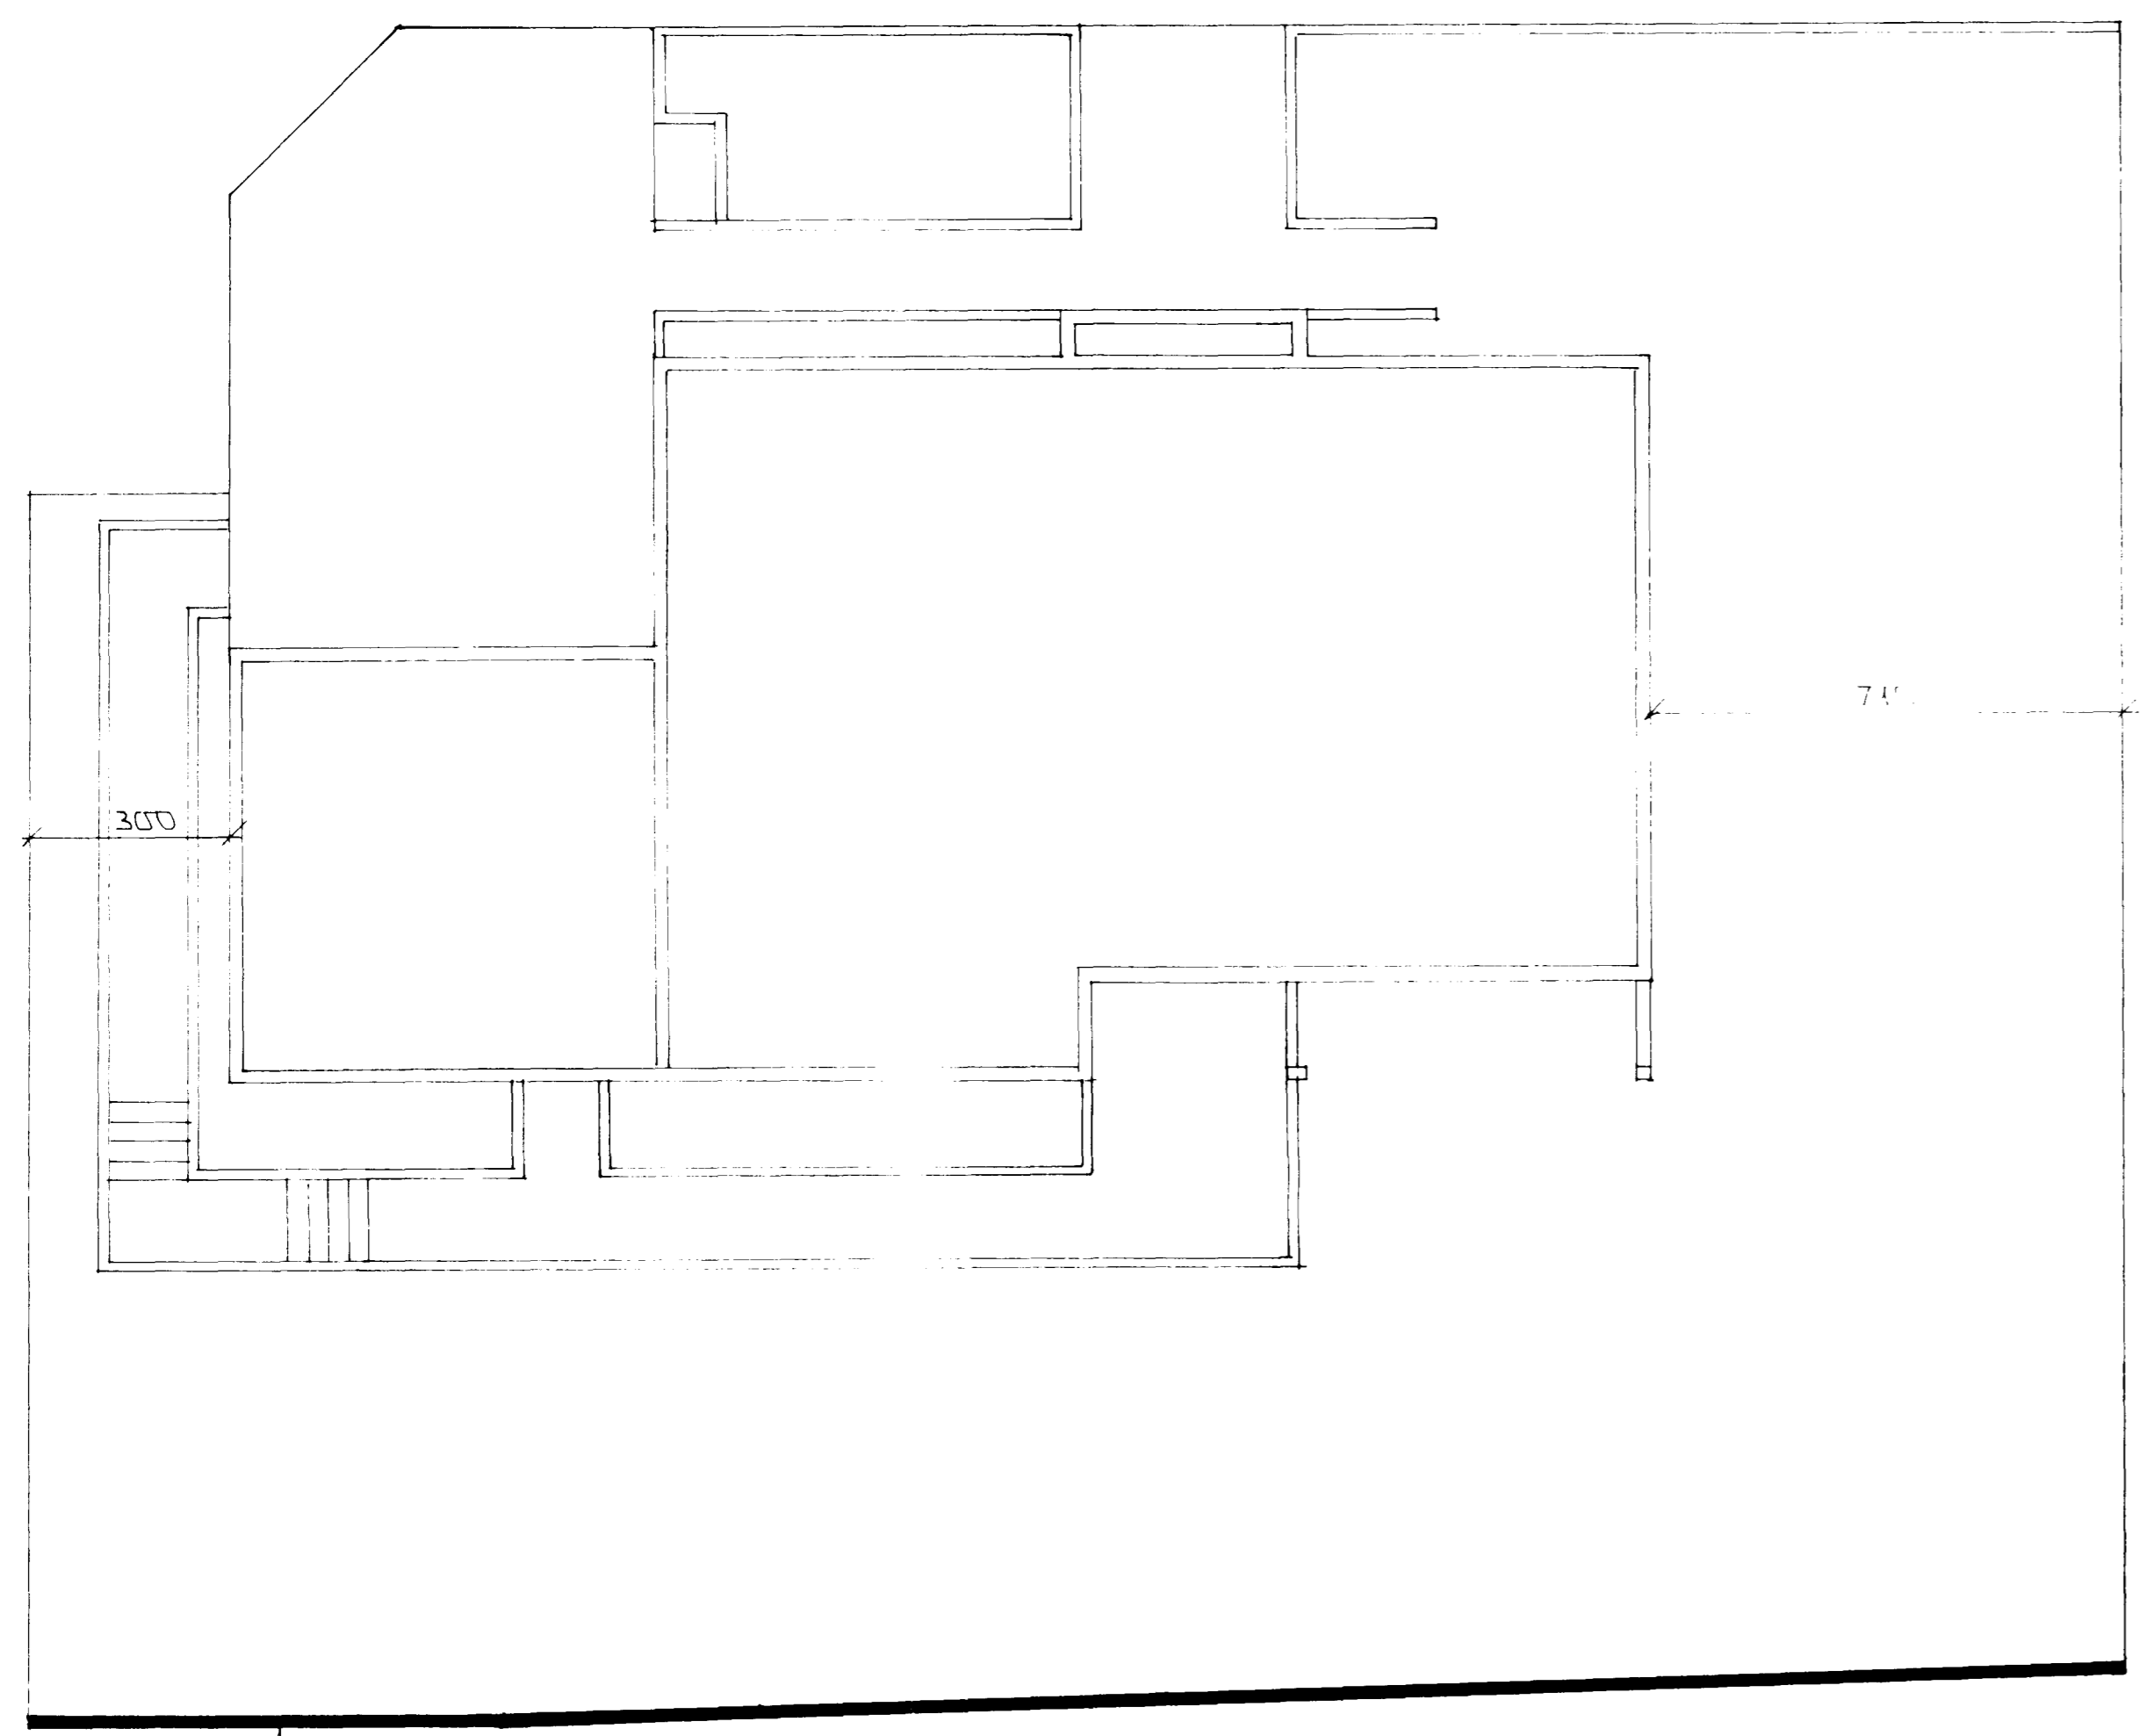

Samþykkt á fundi bygginga-  
nefndar þ. 7. 12. 1993.  
BYGGINGAFULLTRÚINN  
Í HAFNARFIRÐI  
*Sigrún Halld.*

LÓÐARMÓÐUR

GRUNNMYND 1:100

NOÐ - VESTUR

AFSTÖÐUMYND 1:500

01	11.06.93	LÓÐ STEKKUÐ	GH
BR NR	DAGS	EDLI BREVINGAR	SIGN.
SUBURGATA 80 HAFNARFIRÐI			DAGS MÍN 93
STEYPTUR VEGGUR Á LÓÐARMÓÐURM VÍÐ STRANDG.			HANNAÐ
MÁLKV. 1:100 + 1:500			TEKNAÐ GH
SIGURÐUR ÞORLEIFSSON TEKNIFRÆÐINGUR F.T.F.I.			VERK NR 9321
STRANDGÖTU 11 HAFNARFIRÐI SÍMI 54751/54255			BLAÐ NR 0-01