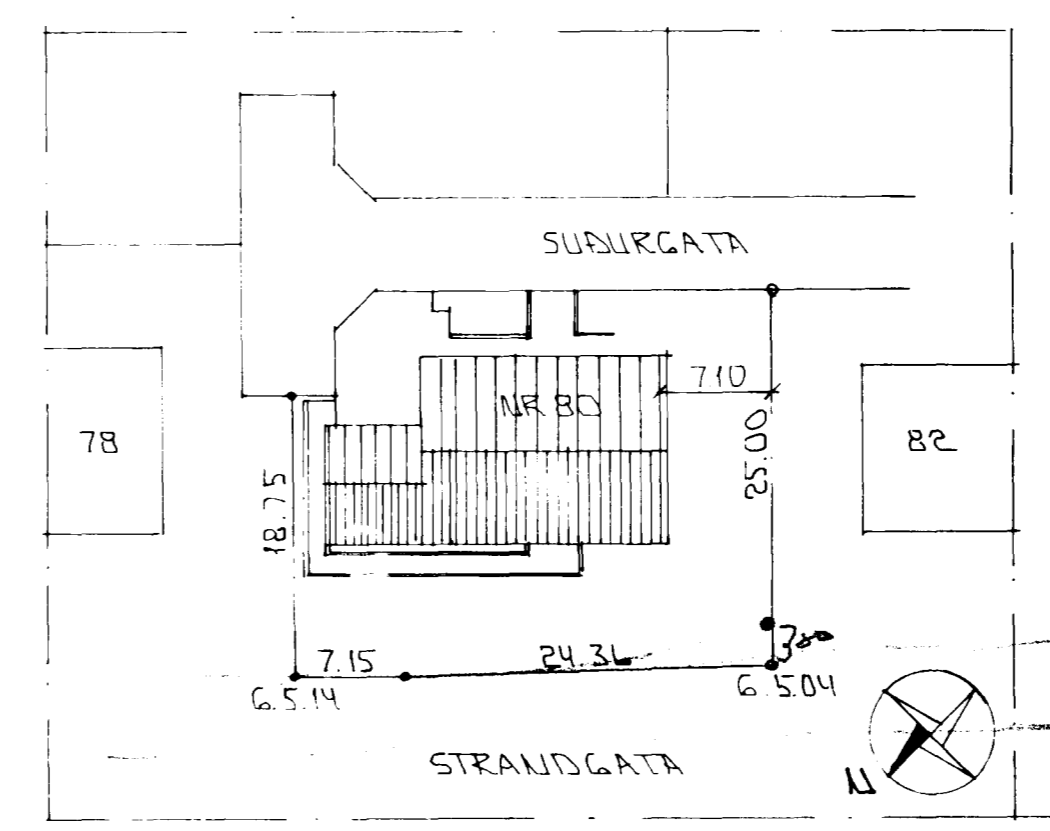

Samþykkt á fundi bygginga-  
nefndar þ. 7. 12. 1993.  
BYGGINGAFULLTRÚINN  
Í HAFNARFIRÐI  
*Sigrún Halld.*

LÓÐARMÓÐUR

GRUNNMYND 1:100

NOÐ - VESTUR

AFSTÖÐUMYND 1:500

01	11.06.93	LÓÐ STEKKUÐ	GH
BR NR	DAGS	EDLI BREVINGAR	SIGN.
SUBURGATA 80 HAFNARFIRÐI			DAGS MÍN 93
STEYPTUR VEGGUR Á LÓÐARMÓÐURM VÍÐ STRANDG.			HANNAÐ
MÁLKV. 1:100 + 1:500			TEKNAÐ GH
SIGURÐUR ÞORLEIFSSON TEKNIFRÆÐINGUR F.T.F.I.			VERK NR 9321
STRANDGÖTU 11 HAFNARFIRÐI SÍMI 54751/54255			BLAÐ NR 0-01