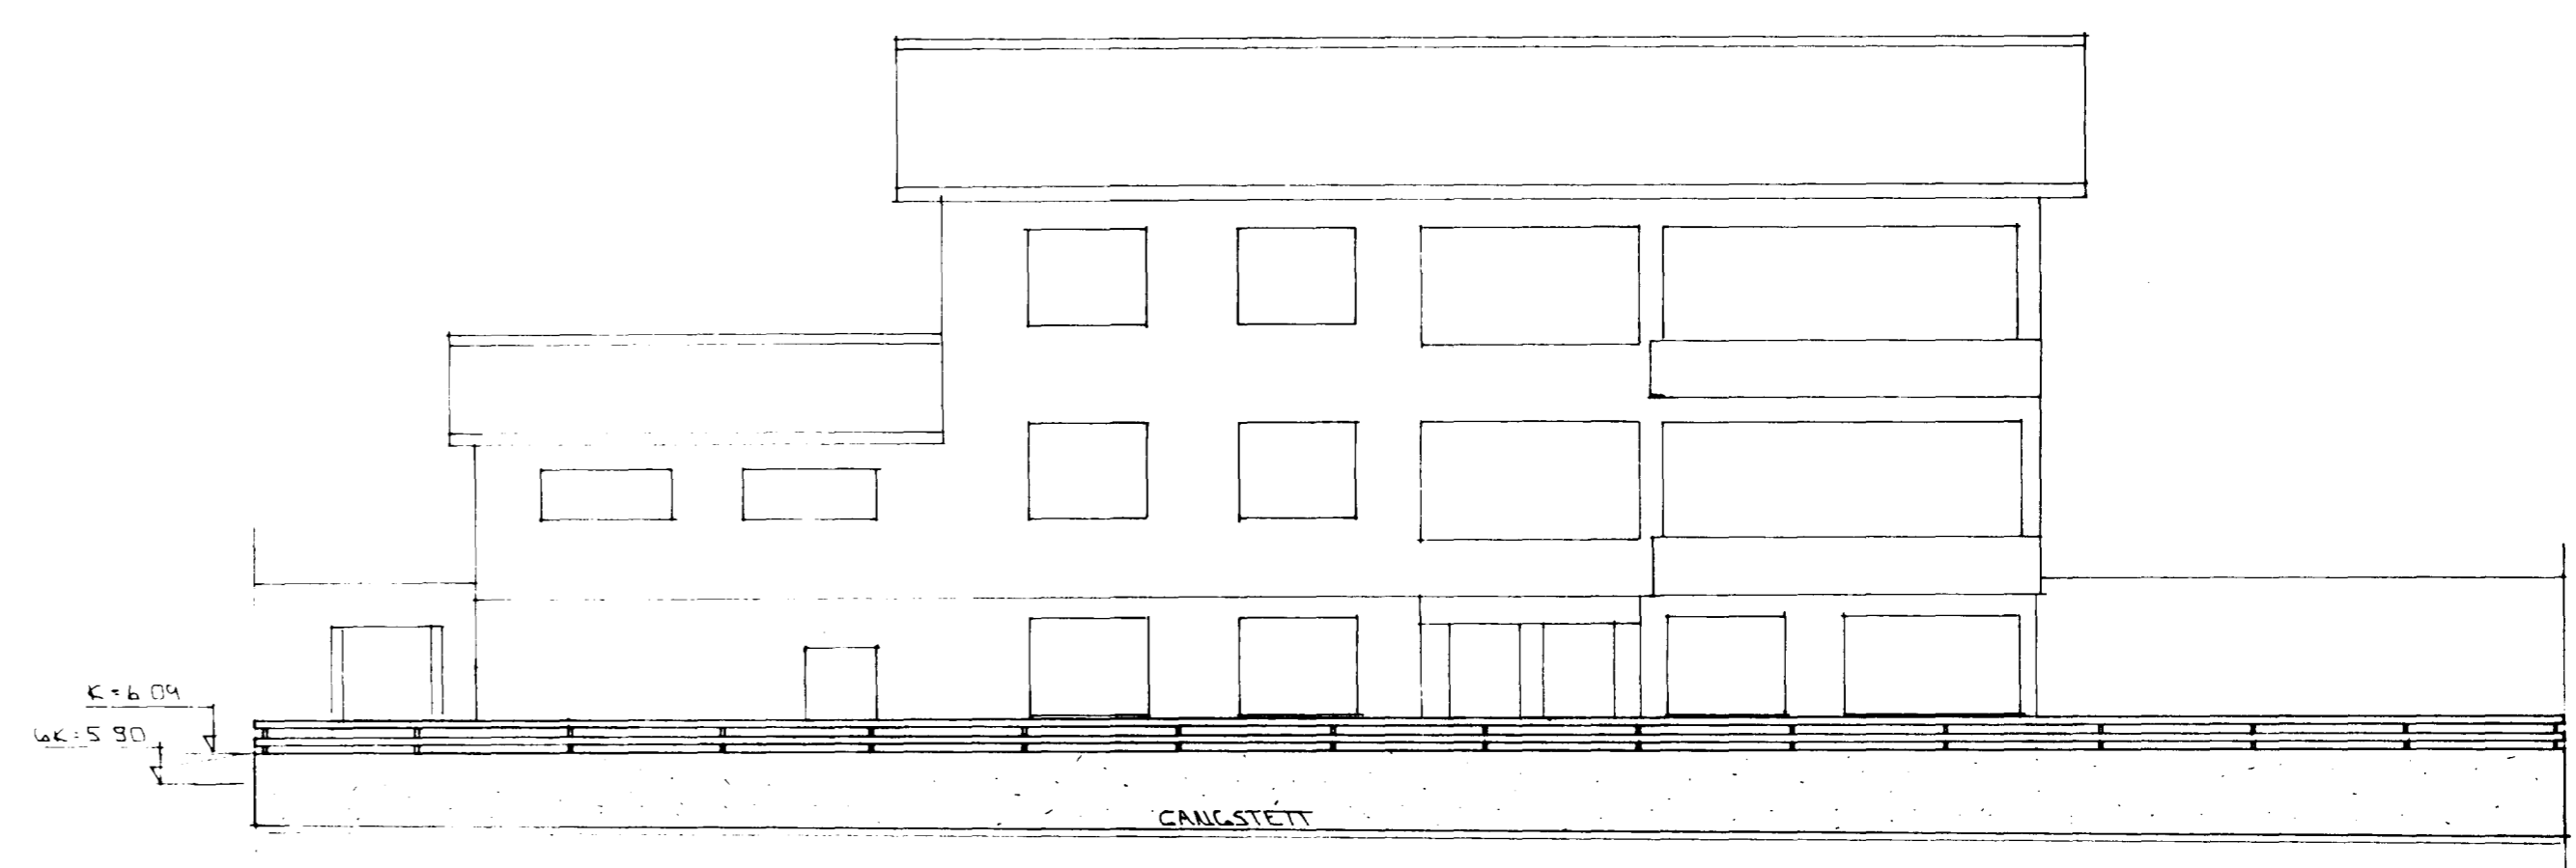

Samþykkt á fundi bygginga-  
nefndar þ. 7. 12. 1993.  
BYGGINGAFULLTRÚINN  
Í HAFNARFIRÐI  
*Sigrún Halld.*

LÓÐARMÓÐUR

GRUNNMYND 1:100

NOÐ - VESTUR

AFSTÖÐUMYND 1:500

01	11.06.93	LÓÐ STEKKUÐ	GH
BR NR	DAGS	EDLI BREVINGAR	SIGN.
SUBURGATA 80 HAFNARFIRÐI			DAGS MÍN 93
STEYPTUR VEGGUR Á LÓÐARMÓÐURM VÍÐ STRANDG.			HANNAÐ
MÁLKV. 1:100 + 1:500			TEKNAÐ GH
SIGURÐUR ÞORLEIFSSON TEKNIFRÆÐINGUR F.T.F.I.			VERK NR 9321
STRANDGÖTU 11 HAFNARFIRÐI SÍMI 54751/54255			BLAÐ NR 0-01