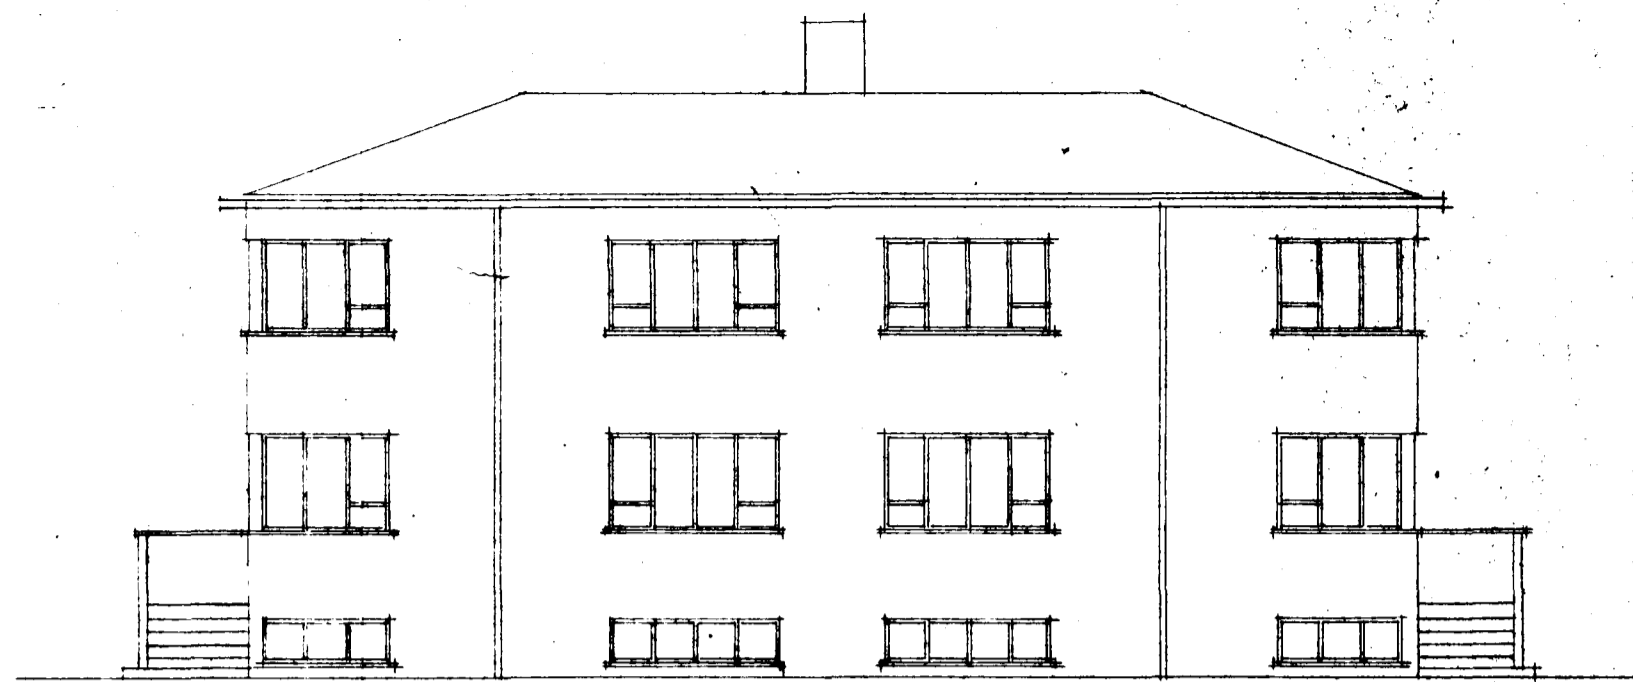

Verkannabústaðir í Hafnarfirði
M: 1:100

Sútluggata 83-85
I. hæð
Skarphedin Halgarn 50833

ALFRICKIÐ
SKULASKRÍÐ
Samþykkt á fundi byggingar-
nefndar þ. 22.12.1946
BYGGINGARNEFND
HAFNARFIRÐI
L. Jónsson

Kjallari

Þverskurður

Gafl

Afstöðmynd 1:500

Reykjavík í október 1941
H. kvæmestara skrifstofa
Bartur Skjölsson