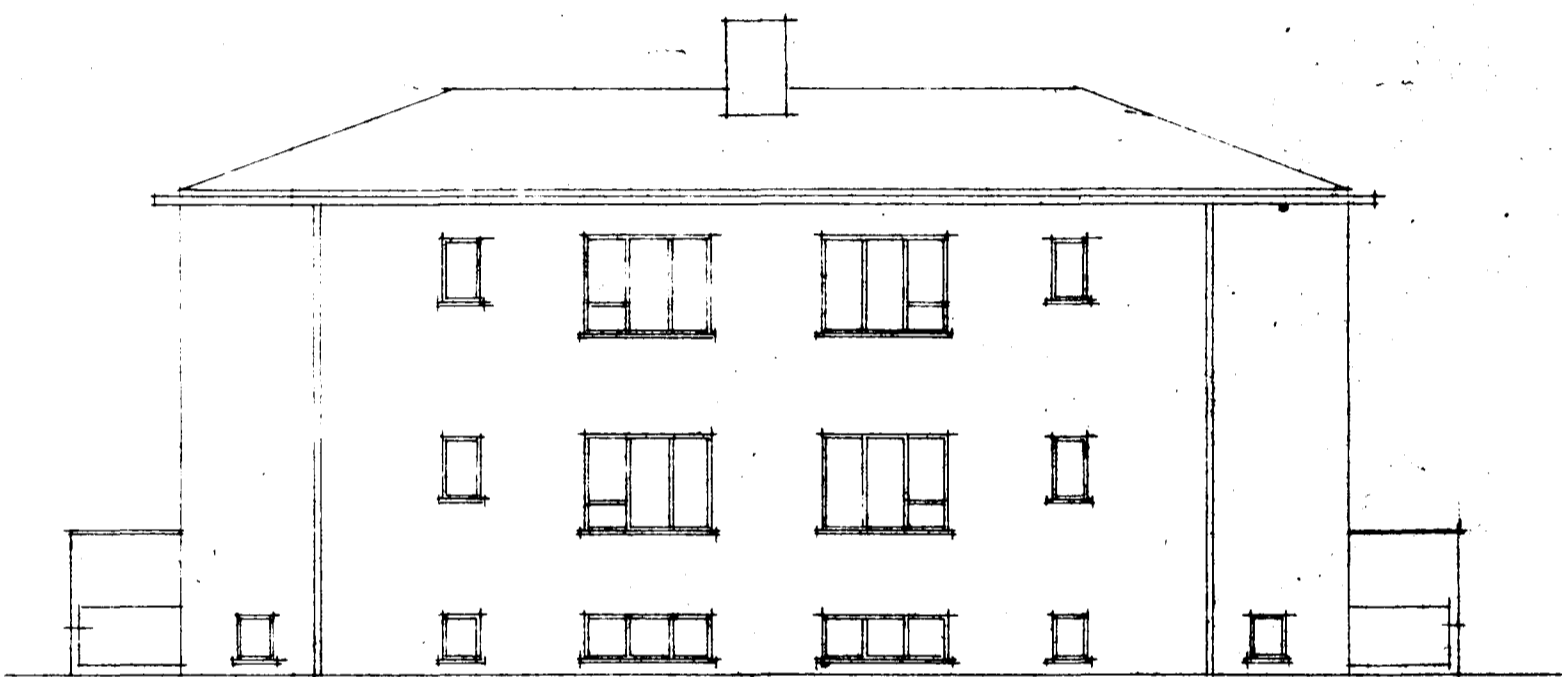

Verkannabústaðir í Hafnarfirði
M: 1:100

Sútluggata 83-85
I. hæð
Skarphedin Halgarn 50833

ALFRICKIÐ
SKULASKRÍÐ
Samþykkt á fundi byggingar-
nefndar þ. 22.12.1946
BYGGINGARNEFND
HAFNARFIRÐI
L. Jónsson

Kjallari

Þverskurður

Gafl

Afstöðmynd 1:500

Reykjavík í október 1941
H. kvæmestara skrifstofa
Bartur Skjölsson