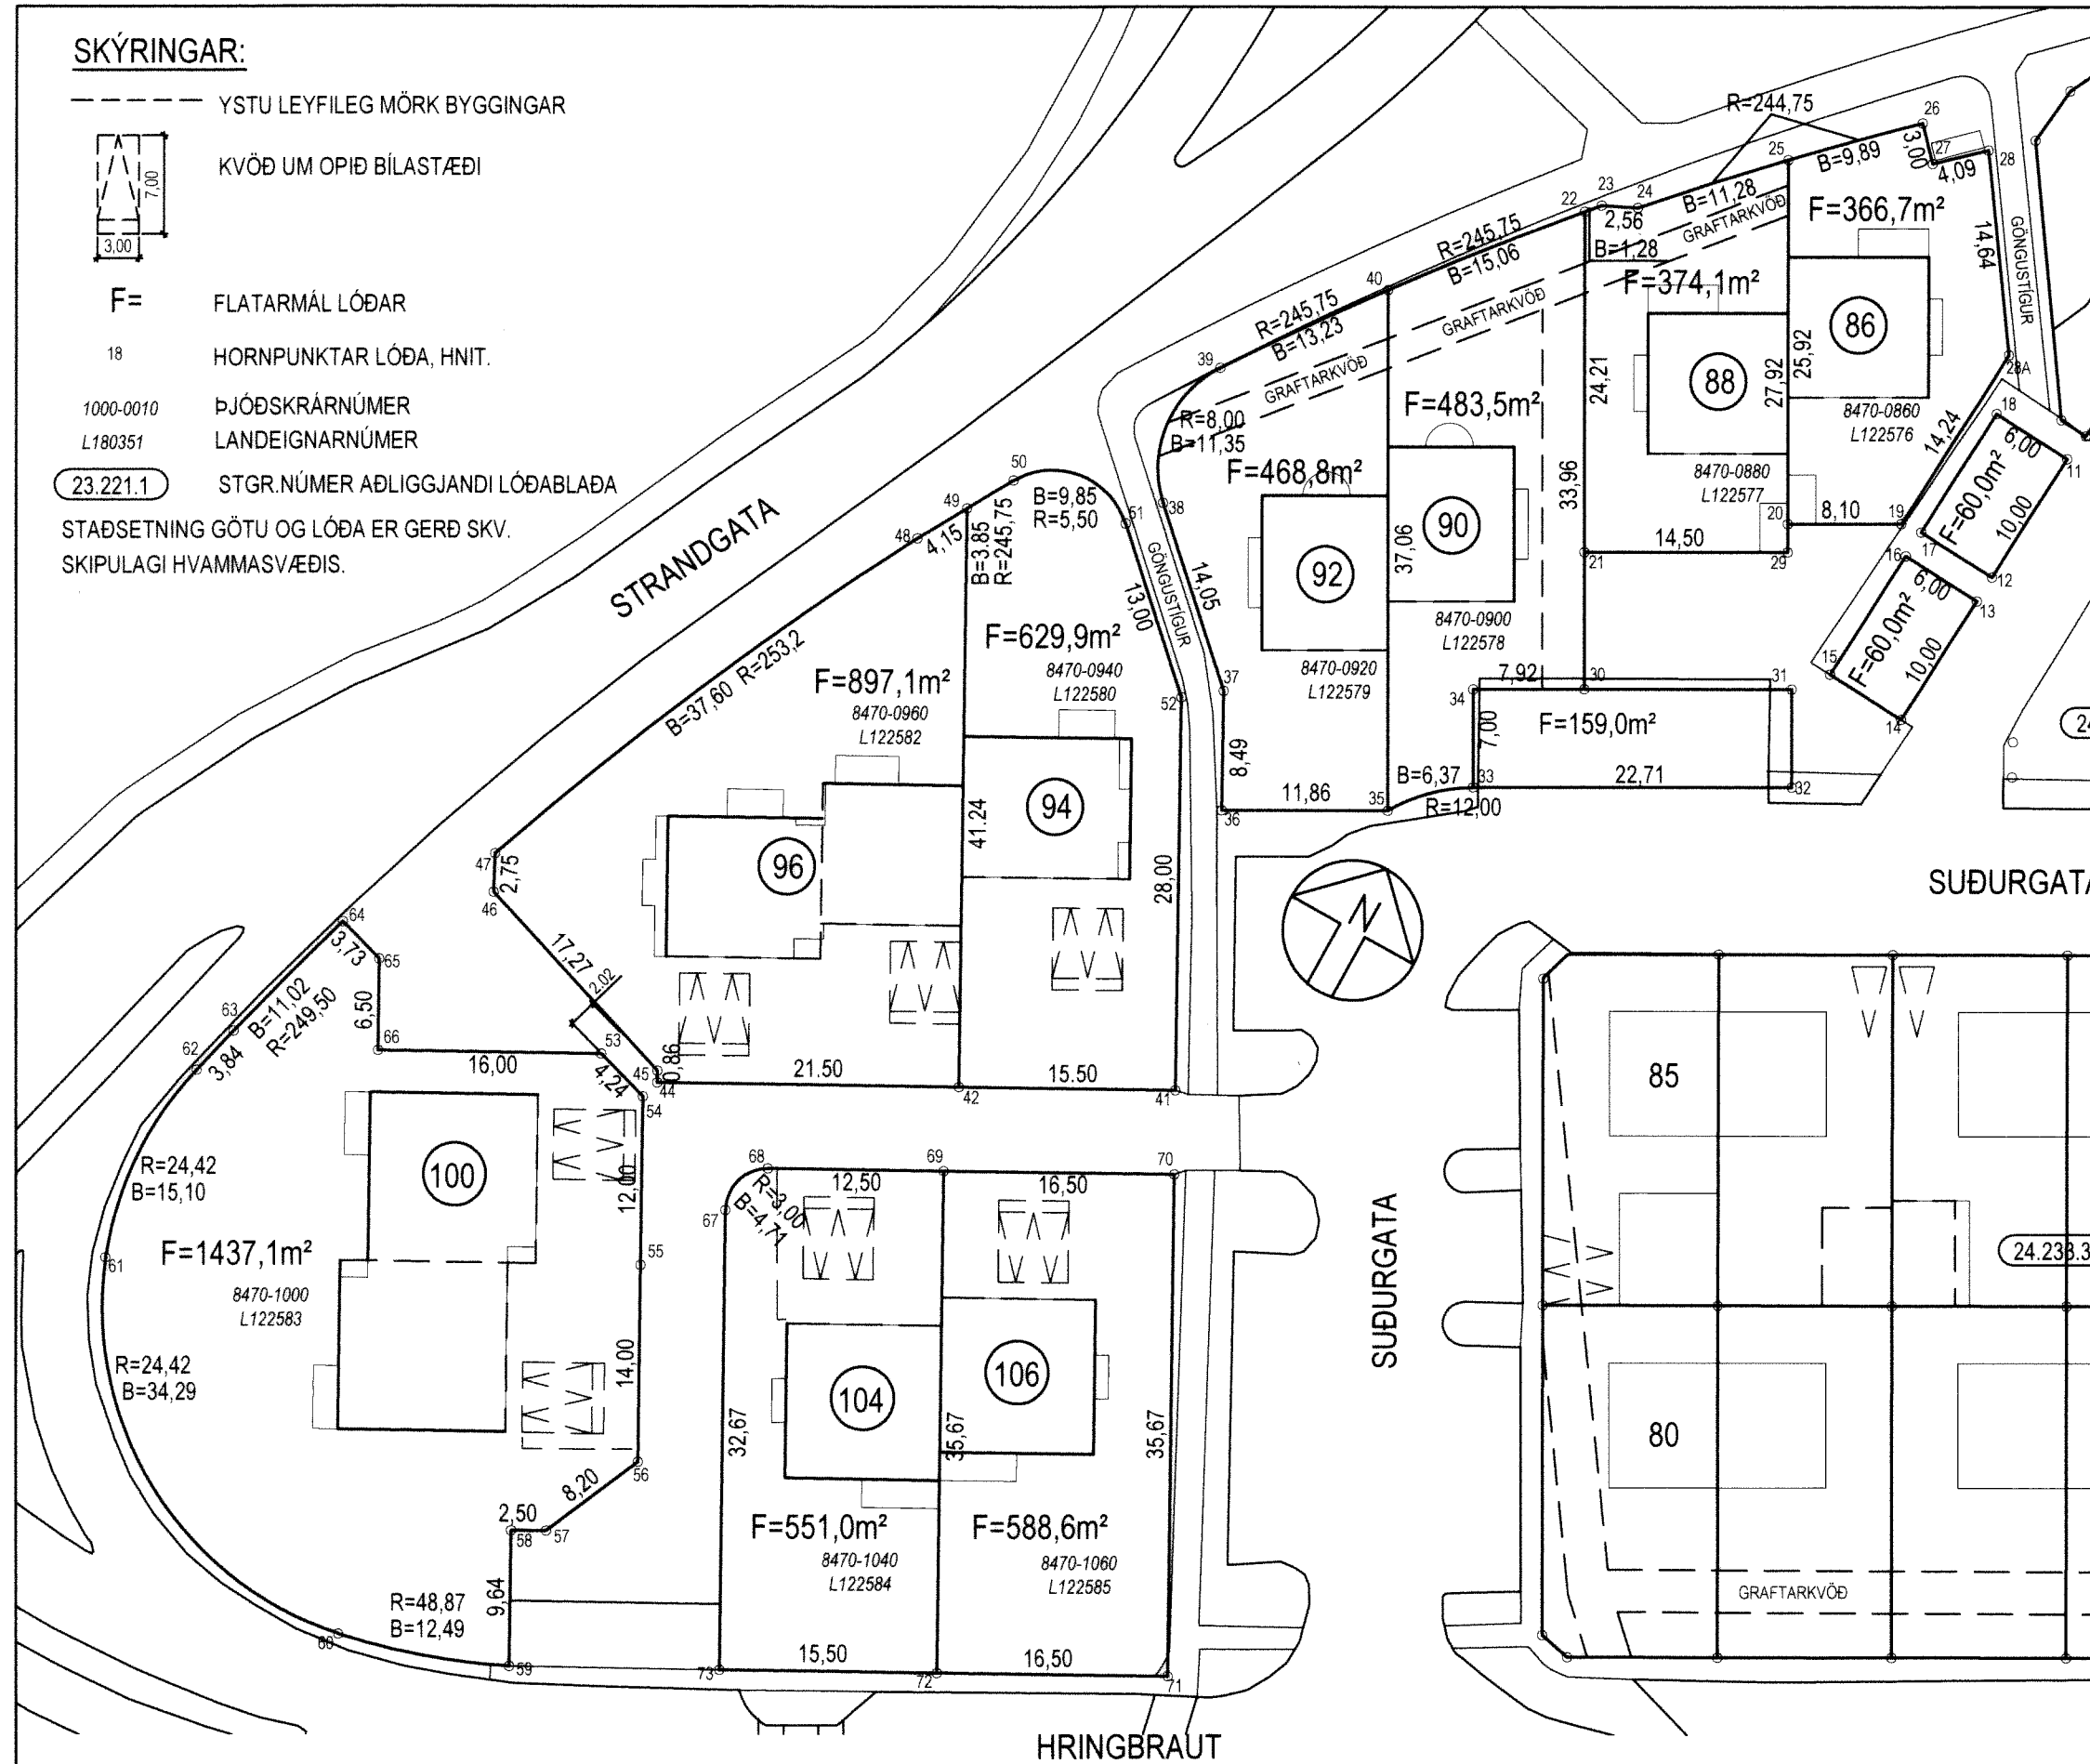

SKÝRINGAR:

--- YSTU LEYFILEG MÖRK BYGGINGAR

KVÖÐ UM OPIÐ BÍLASTÆÐI

F= FLATARMÁL LÓÐAR

18 HORNÞUNKTAR LÓÐA, HNIT.

1000-0010 ÞJÓÐSKRÁRNÚMÉR

L180351 LANDEIGNARNÚMÉR

23.221.1 STGR.NÚMÉR AÐLIGGJANDI LÓÐABLAÐA

STAÐSETNING GÖTU OG LÓÐA ER GERÐ SKV.
SKIPULAGI HVAMMASVÆÐIS.

HNITASKRÁ:

AUSTUR	NORÐUR	pkt.
355448.868	398780.680	11
355448.245	398770.699	12
355448.121	398768.703	13
355447.499	398758.722	14
355441.510	398759.096	15
355442.132	398769.077	16
355442.257	398771.073	17
355442.879	398781.054	18
355440.743	398770.899	19
355433.659	398766.977	20
355421.941	398758.204	21
355410.214	398779.388	22
355411.056	398780.348	23
355413.374	398781.446	24
355421.106	398789.652	25
355428.192	398796.550	26
355430.240	398794.358	27
355433.251	398797.126	28
355441.629	398785.116	28A
355434.627	398765.227	29
355426.664	398749.674	30
355439.604	398756.838	31
355442.994	398750.713	32
355423.127	398739.715	33
355419.737	398745.840	34
355418.607	398735.320	35
355408.231	398729.575	36
355404.220	398737.064	37
355393.981	398746.680	38
355392.867	398757.046	39
355400.659	398767.742	40
355415.027	398710.530	41
355401.363	398703.212	42
355382.410	398693.061	44
355382.003	398693.821	45
355365.613	398699.276	46
355364.375	398701.737	47
355379.832	398735.970	48
355381.893	398739.566	49
355383.834	398742.905	50
355392.332	398744.113	51
355401.808	398735.214	52
355377.939	398692.936	53
355382.000	398691.708	54
355387.666	398681.129	55
355394.276	398668.787	56
355390.906	398661.310	57
355388.702	398660.130	58
355393.255	398651.630	59
355381.444	398647.675	60
355353.903	398663.047	61
355353.154	398677.892	62
355354.138	398681.606	63
355357.192	398692.193	64
355360.761	398691.110	65
355363.834	398685.382	66
355391.067	398687.488	67
355392.295	398691.549	68
355403.314	398697.451	69
355417.860	398705.241	70
355434.703	398673.793	71
355420.157	398666.002	72
355406.493	398658.684	73