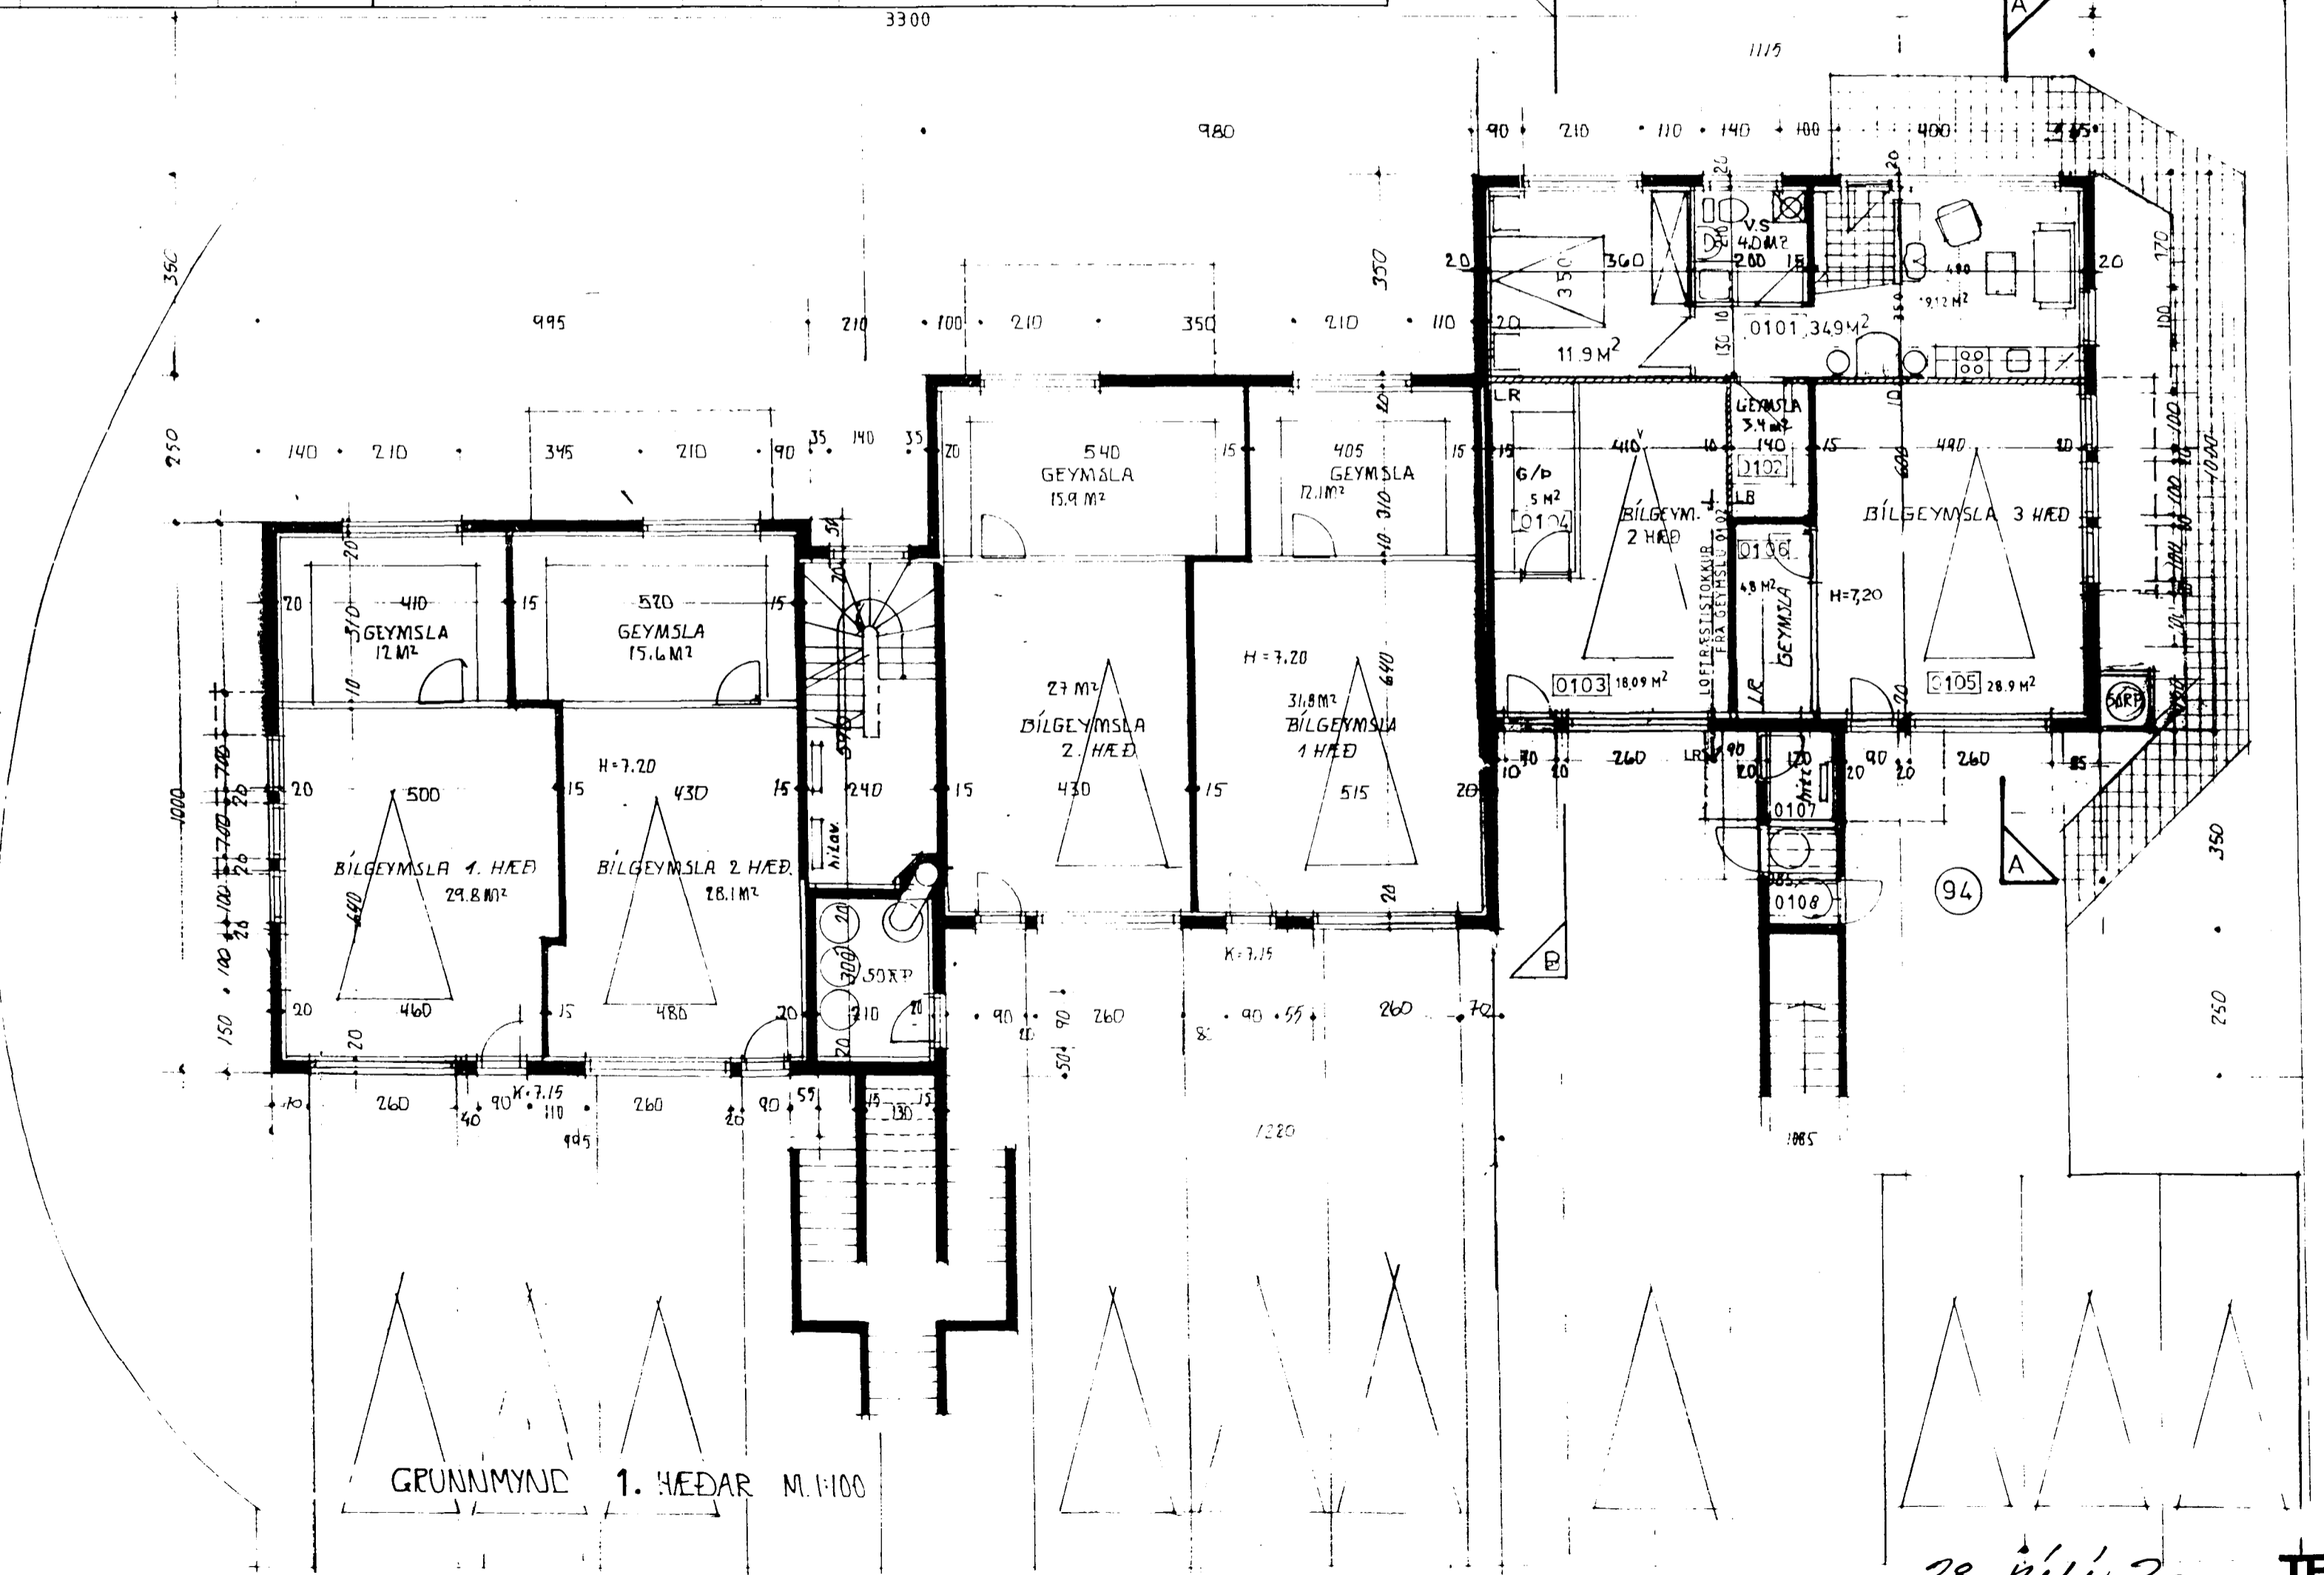

Reiknað er með að útvægjaeignangrun og pussning sé 10 cm þykk

Samþykkt þann
08 AUG. 2000
Byggingaútlitruinn í Hafnarfirði
F.h. Kristján Þórásson

KJP

NR. 94. MATSHLNR. 01

MÁLD UPP OG TEIKNUÐ EINSTAKLINGSIBÚÐ
(Á)ÐUR FRÍSTUNDAÐSTAÐA)
GERT M LEYFI HÖFUNDAR Í MAÍ 1998
S. LAPÁTT NORÐVESTUR
NORÐAUSTUR

Olí G. H. Þórásson
ARKIT.Þ.

SUÐURGATA 94, 96 OG 98
LANDNR. 122 580

SKÝRINGAR:
HÓSID LR STAÐSLEYPT Á HEFÐRUNDIN HATTI MEÐ STÁLKLÆDDU ÞAKI.
KÖNNUNARTÍÐUR EINSTAKRA BYGGINGAHLUTA SEU Í SAMRÁMI VÍÐ 151.66.

TEIKNINGAR ERU UPPRUNALEGA EFTIR SIGURD
ÞORVARÐARSON BFI. FRÁ SEPT 1989.

BREYTINGAR Á HÚSI NR.94:
IBÚÐ Á 1.HÆÐ STAÐFÆRÐ Í MAÍ 1998 LITLA TEIKNISTOFAN
SÓLSTOFA BYGGÐ Á NV.SVÖLUM 2.HÆÐAR 7.9.1999
OK ARKITEKTAR

Kári Samuðsson 201173-4694
Ásta Sveinsd 290773-4909
Þórunn Þórunnsson 191029-7719
Swamborg Ólafsdóttir 080432-3999
Ólöl Kristjánisdóttir 021043-2495
Kristján Þórásson 290534 4889

SUÐURGATA 94
BREYTT SKRÁNINGARTAFLA
BREYTTAR EIGNARHALDSTÖLUR FÆRÐAR
INN Á GRUNNMYND 1. HÆÐAR 7.2.2000

1. 5

GRUNNMYND 1. HÆÐAR M.1:100

28. júlí 2000

LITLA
TEIKNISTOFAN
Kirkjuvegi 15 • 220 Hafnarfirði
Kt. 210636-7069 • Sími 555 3770

Olí G. H. Þórásson
ARKIT.Þ.