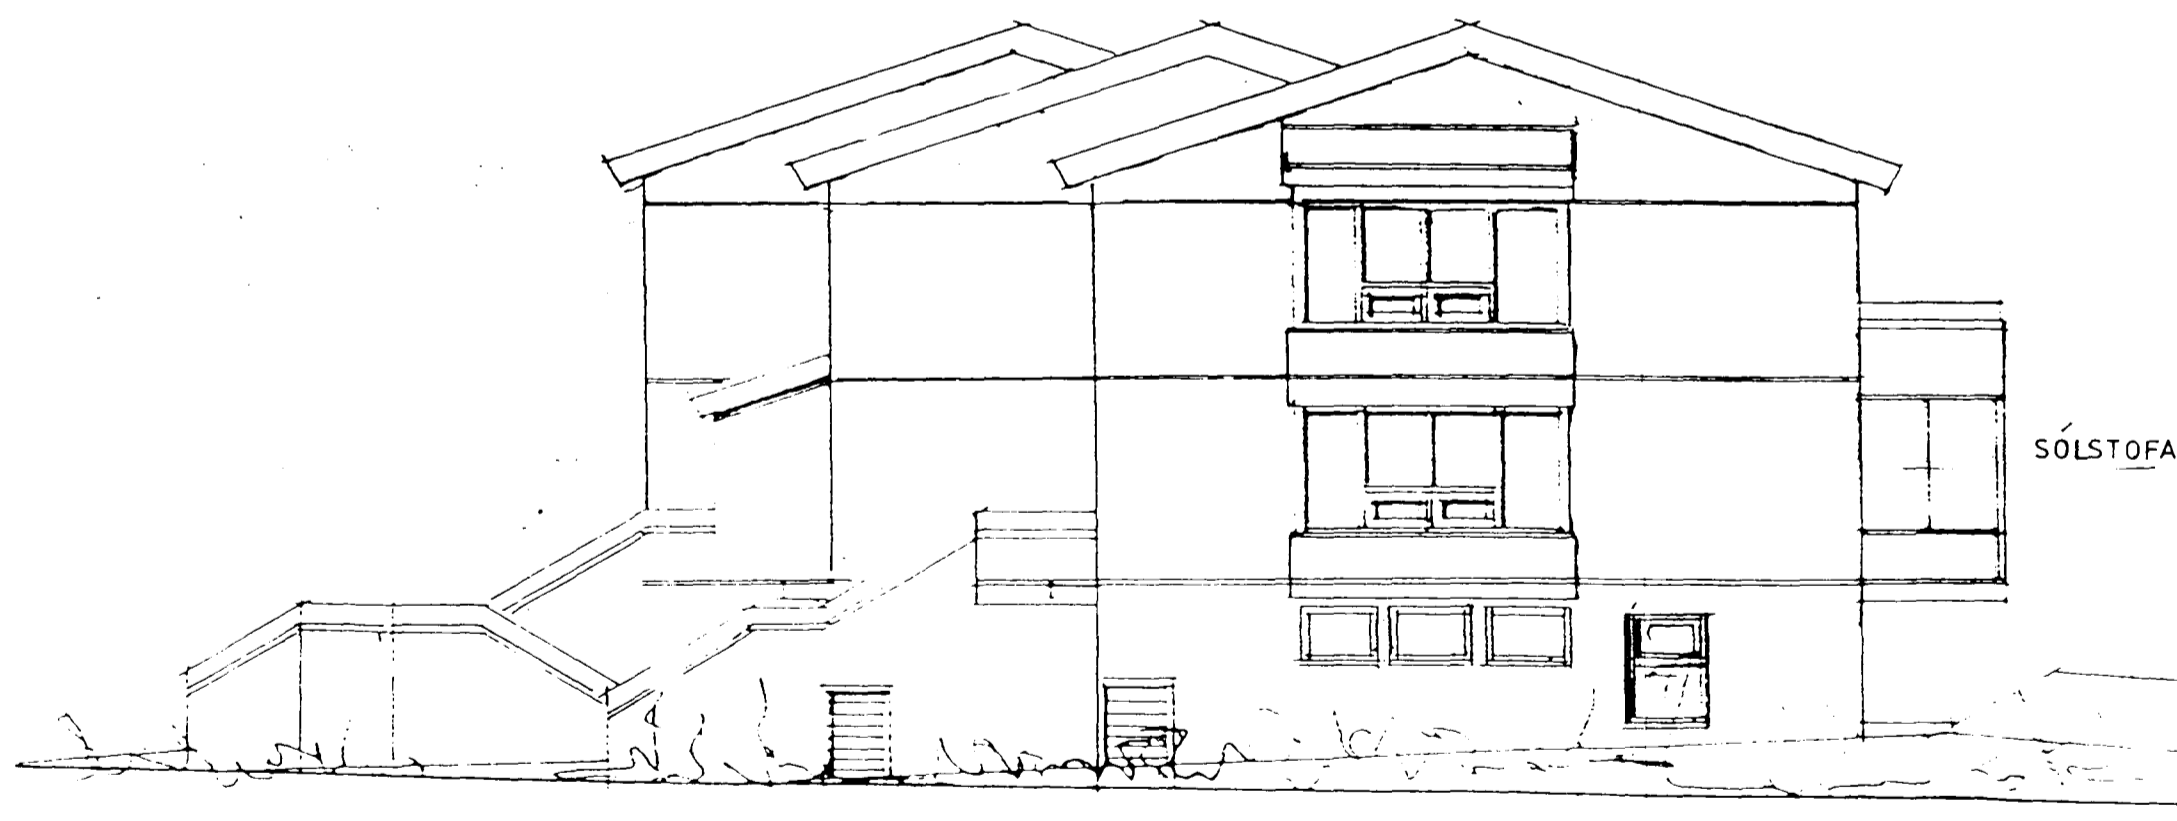

Norð-austur 1:100

SUÐURGATA 94
SÓLSTOFA Á 2. HÆÐ 5-10-1999
SNID A-A STAÐFÆRT
BREYTTAR EIGNARHALDSTÖLUR FÆRDAR INN Á
SNID A-A

4 5

28. júlí 2000

LITLA
TEIKNISTOFAN
Kirkjuvegi 15 • 220 Hafnarfirði
Kt. 210636-7069 • Sími 555 3770

Ólafur P. Þóráinsson