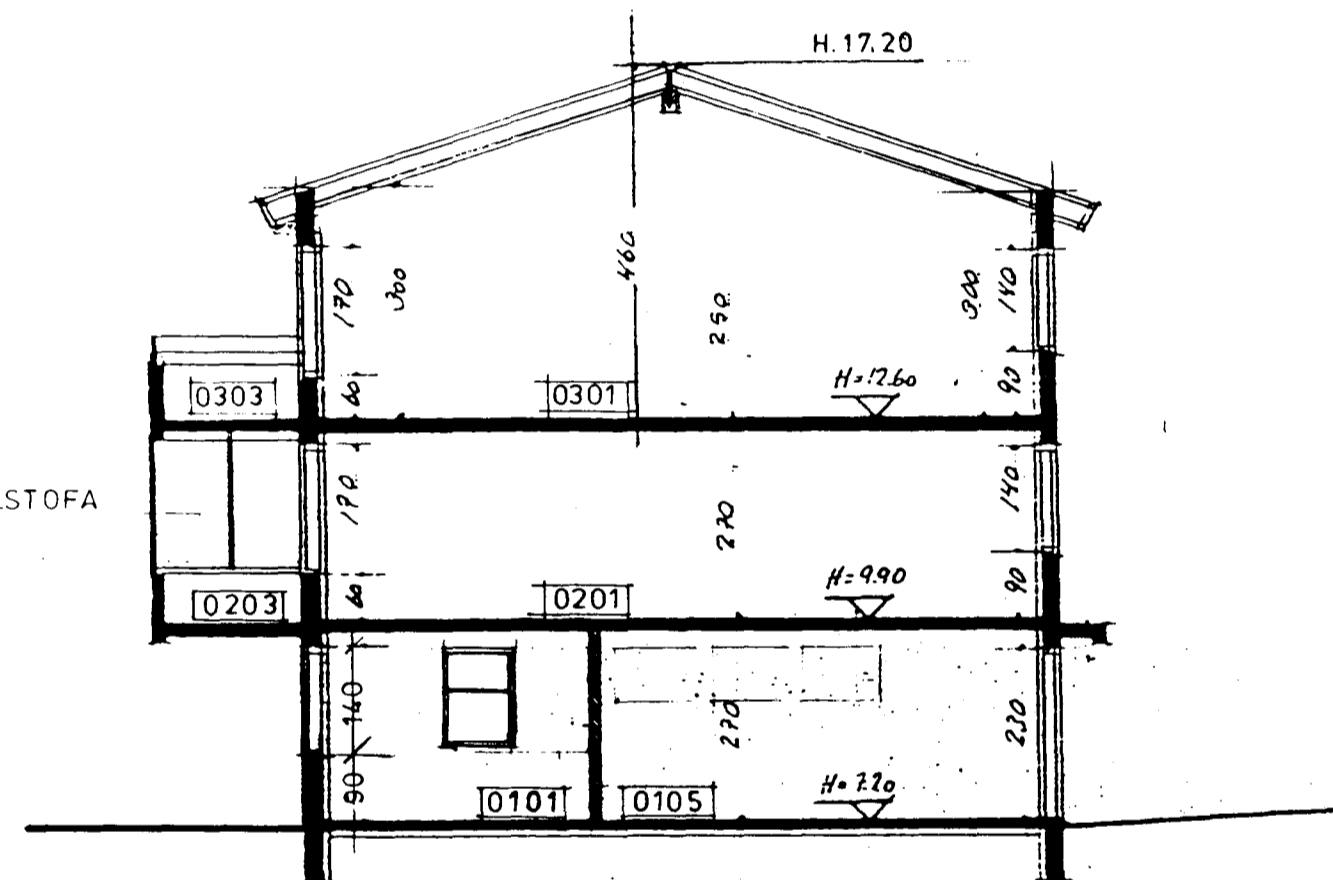

Samþykkt þann

0 8 AUG. 2000

Byggingatillitruinn í Hafnarfirði  
Eh. Kristján Þóráinsson

KP

SUÐURGATA 94,95 OG 98  
LANDNR 122580

Suð-vestur 1:100

Kari Samuelsen 201173-4624  
Höfnun 2907734909  
Þrákinn Jónsson 10710229-7719  
Lvanborg Ólafsdóttir 090432-3999  
Ólía Halldórsdóttir 021043-2495  
Kristján Þóráinsson 290534 4824