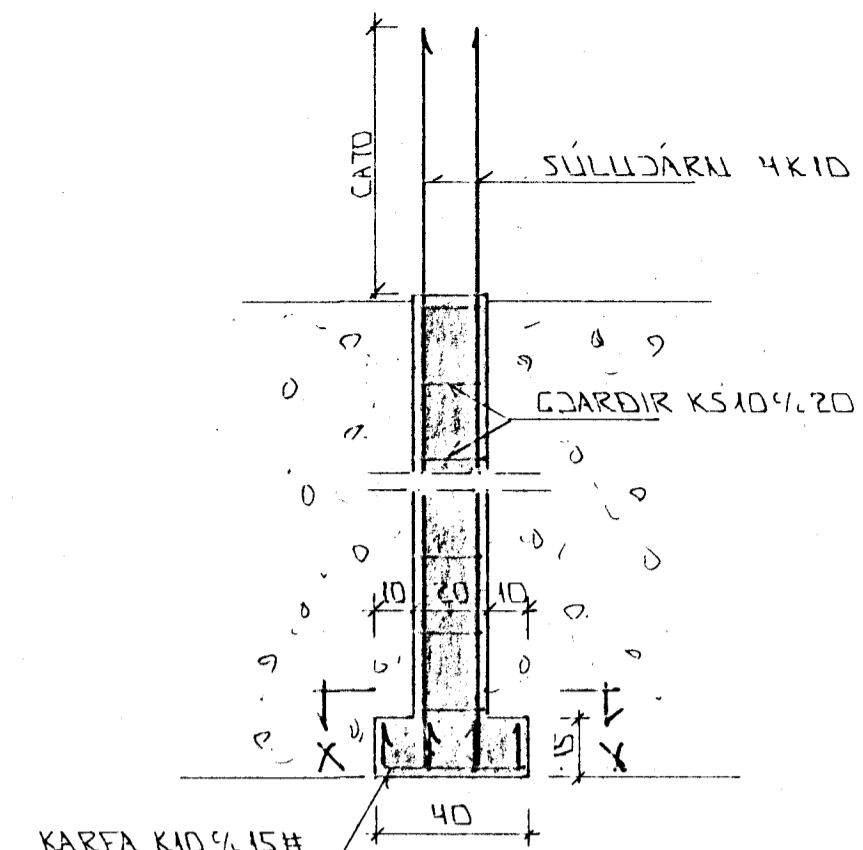

GRUNNMÝND 1:50

SÚLA S1 1:20

SNID X-X 1:20

SKÝRINGAR

ALMENNAR SKÝRINGAR SJÁ BL. NR. 1-01.
SNID SJÁ BL. NR. 1-03.

BR. DAGS. EDLI BR. SIGN.

SJUDURHOLT 10
HAFNARFIRÐI

UNDIRSTÖÐUR - MÁLTEIKN

MKV 1:50 1:20
DAGS. DES '97
VERK NR. 9759
TEIKN NR. 1-02
HANNAD *CH*
TEIKNAD *GH*
YFIRFARIÐ

Byggingatillit HAFNARFJÓRÐAR
Afgreitt þann
13 MARS 1998
AD
Sigurbjartur Halldórsson