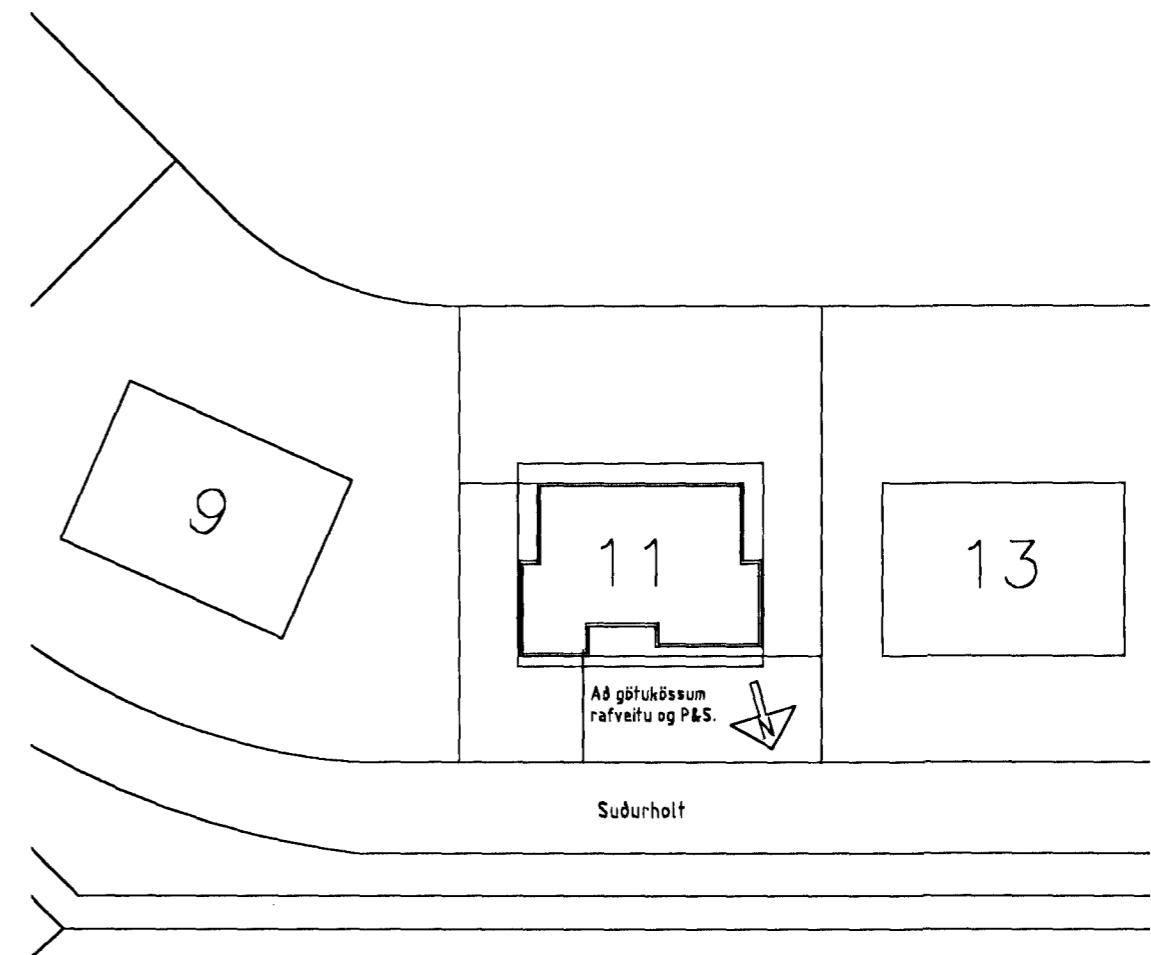

Snið A-A. MKV 1 : 100

R.H. 50mm } Rör útfyrir
 Loftn. 50mm } lóðarmörk.
 Sími 50mm }
 Aukarör 25mm }

Afstöðumynd. MKV 1 : 500.

Verk.	Suðurholt 11 Hafnarfirði			Birgir Björnsson	
Heiti:	Snið og afstöðumynd.			Vesturlín 47b	
	MKV. 1:100/1:500	Blad.	1 af 5.	225 Bessastadahr.	
	Teikn.	Yfirf.		Sími 555-2468	
Breytt.	Gey.NO.	Dags.	19/8 1999	No.	Hannad. Samþ.