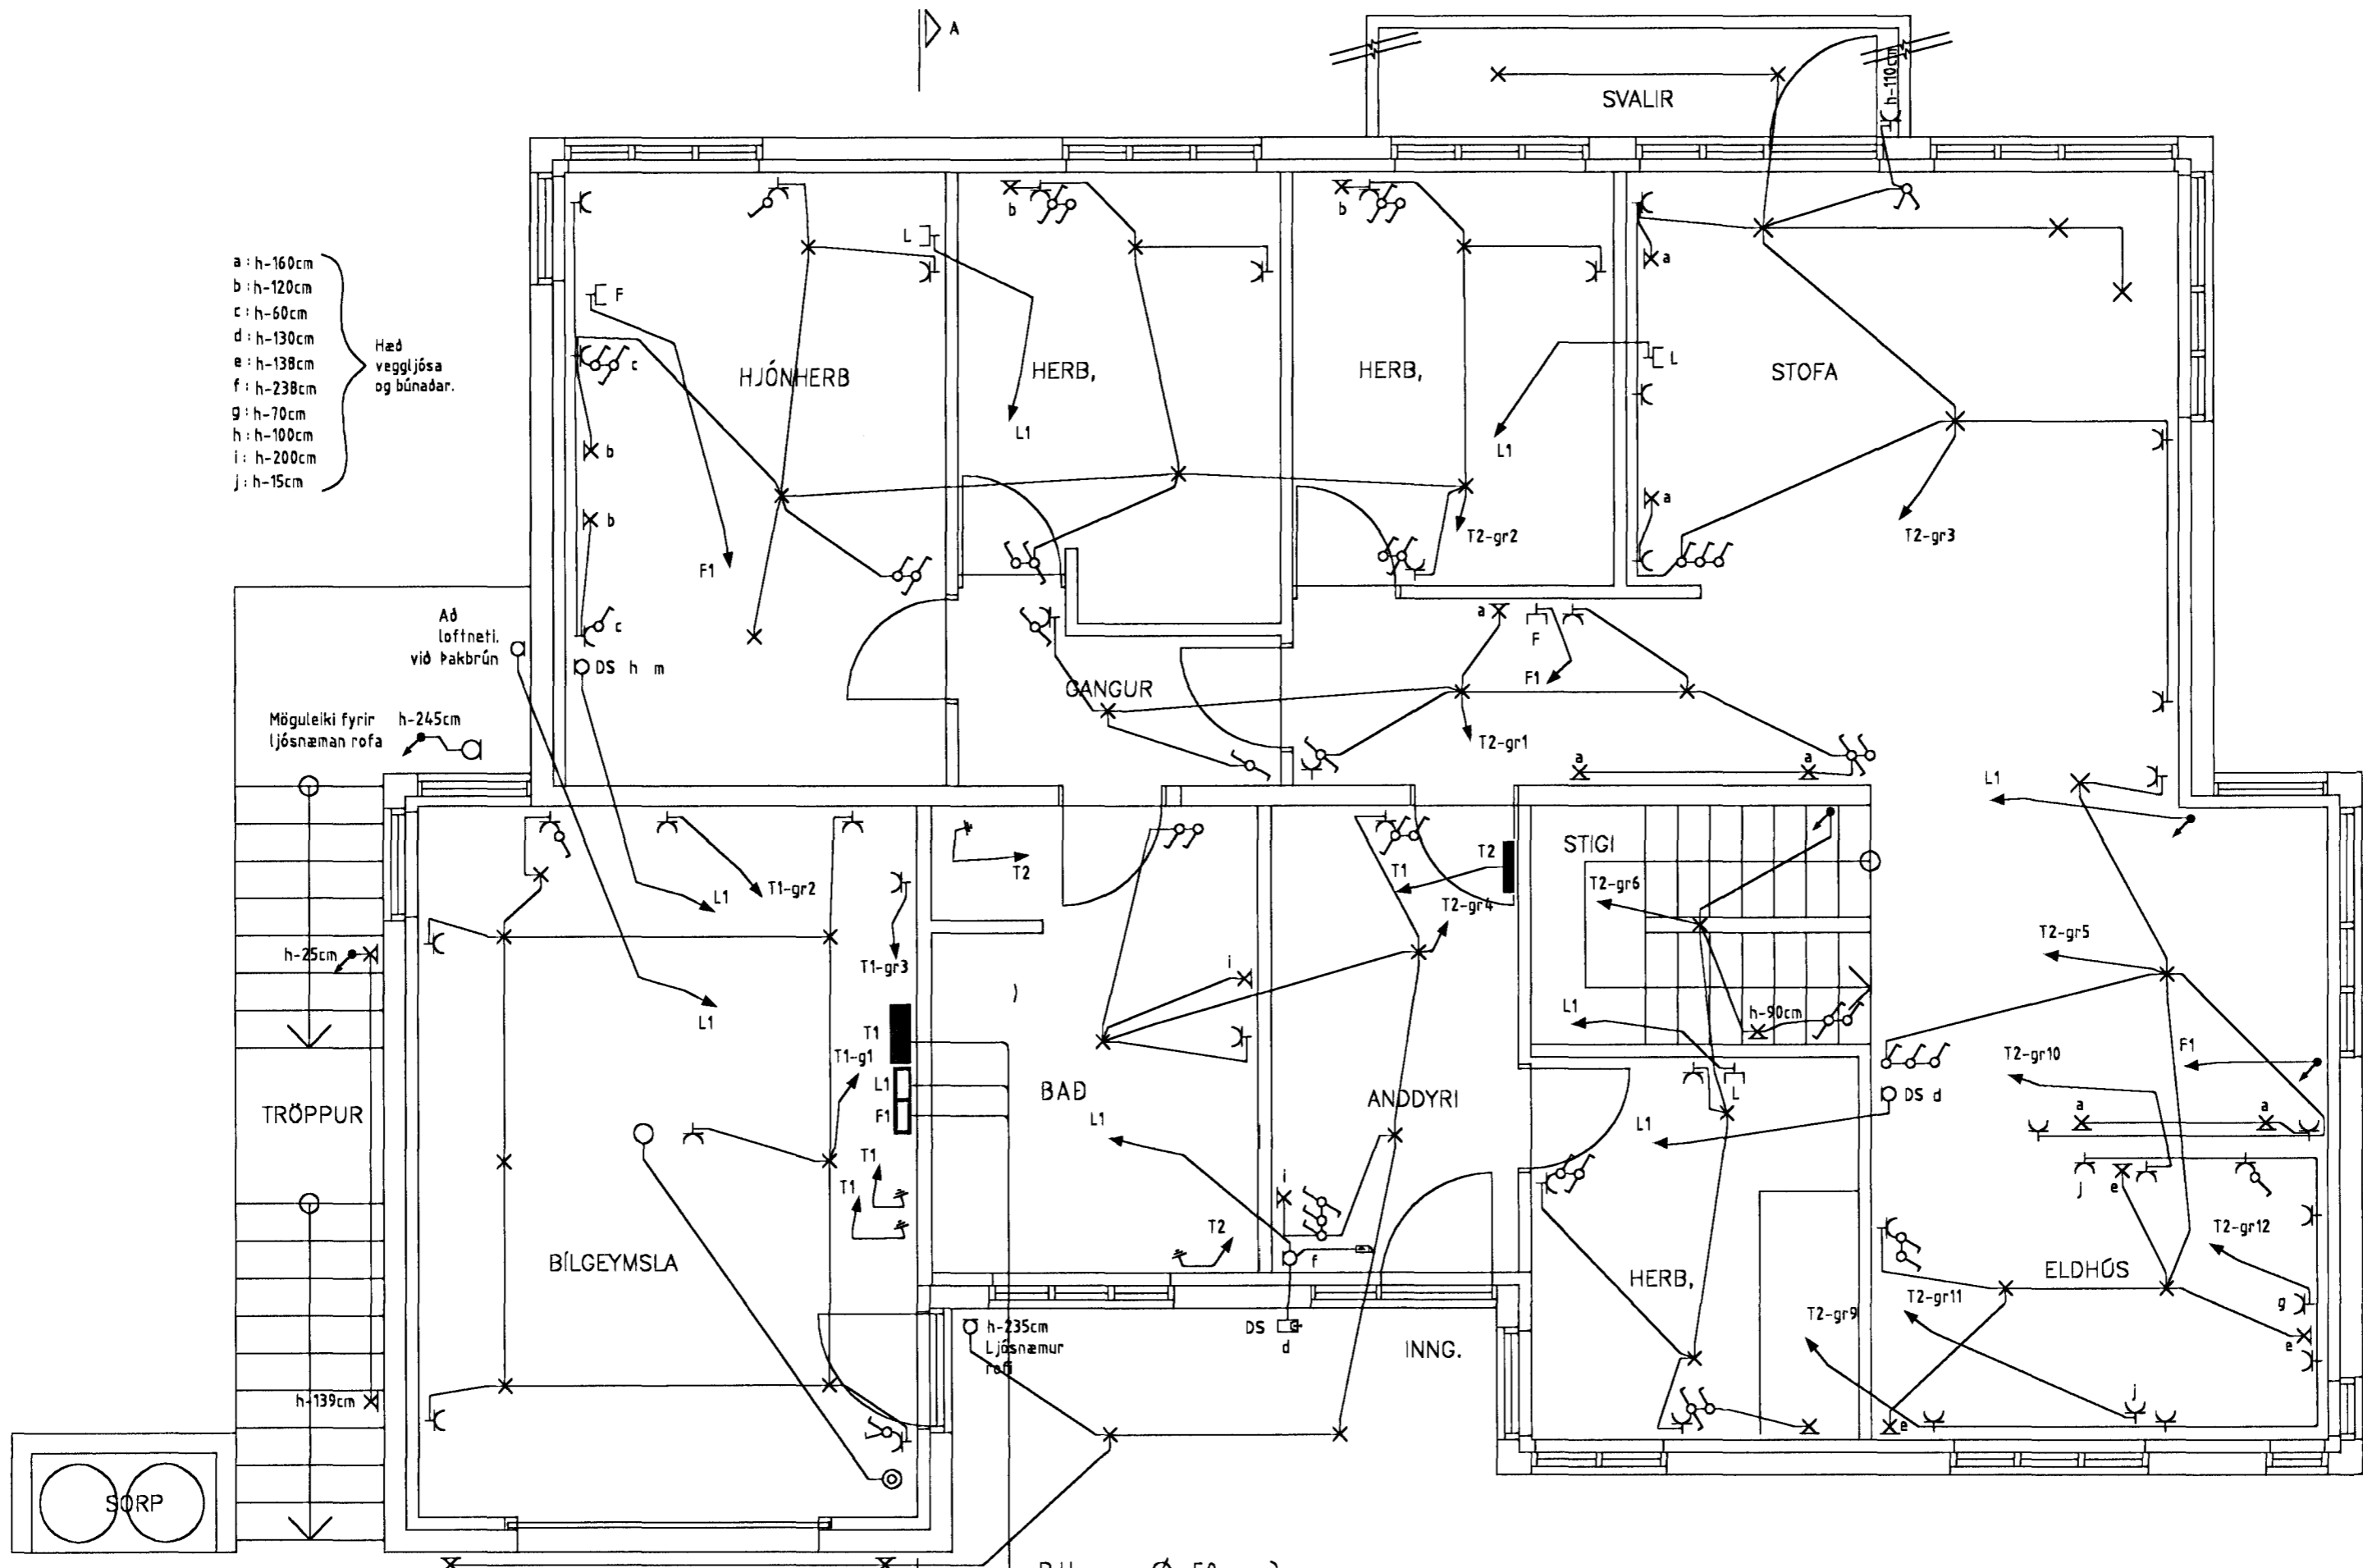

- a : h-160cm
  - b : h-120cm
  - c : h-60cm
  - d : h-130cm
  - e : h-138cm
  - f : h-238cm
  - g : h-70cm
  - h : h-100cm
  - i : h-200cm
  - j : h-15cm
- Hæð veggjósna og búnaðar.

R.H.    Ø 50mm.  
 Loftn.    Ø 50mm.  
 Sími    Ø 50mm.  
 Aukarör    Ø 25mm

Rör útfyrir lóðarmörk.  
 Að sorpgeymslu.

Verk.	Suðurlholt 11 Hafnarfirði	Birgir Björnsson	
Heiti	Grunnmynd hæð 2	Vesturlún 47b	
	Mkv. v50	Blad. 5 af 5.	225 Bessastadahr.
	Teikn.	Yfirf.	Sími 555-2468
Breytt.	Gey.NO.	Dags. 11/8 1999	No.
		Hannað.	Samþ.