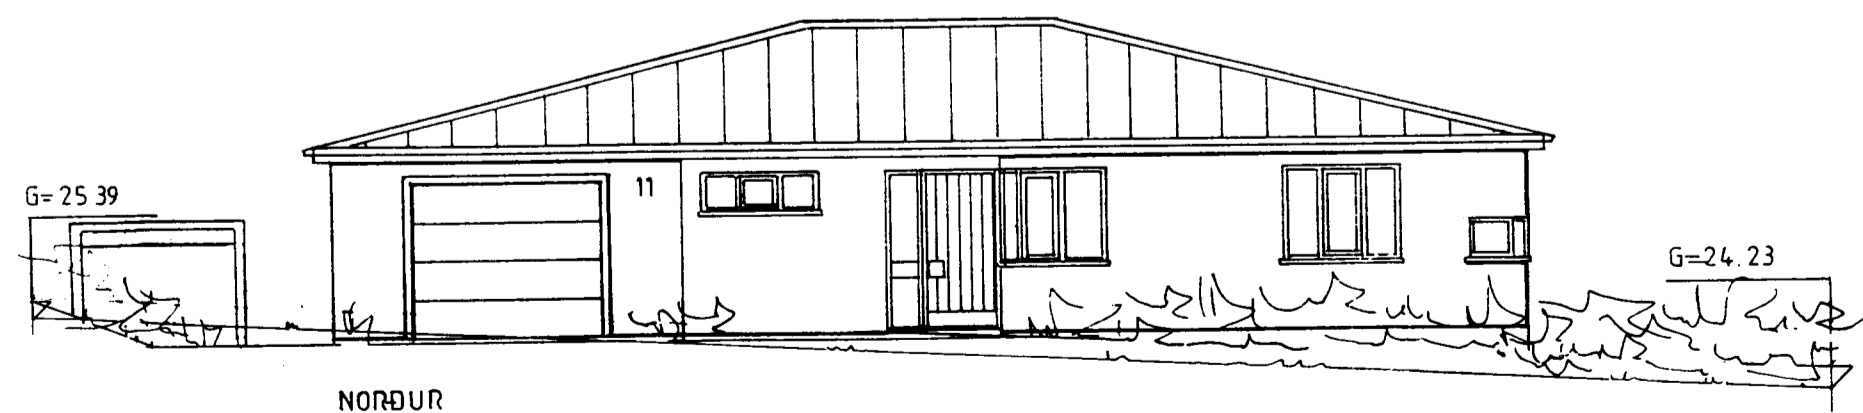

L=20,60
 AUSTUR

G=24.23
 SUÐUR
 L=18.00

G=25.39
 G=24.23
 VESTUR
 L=18,00

G=25.39
 NORÐUR
 G=24.23

SUÐURHOLT 11 HAFNARFIRÐI.

ÚTLIT.
 MARS. 1999. MKV. 1:100.

Jóhannes Pétursson 010448-3959 S-567-5107
 BR. 4.5.1999 JP/SS 19.5.99 JP/SS
 Sigurður Sigurðsson 021146-2349 S-566-6613