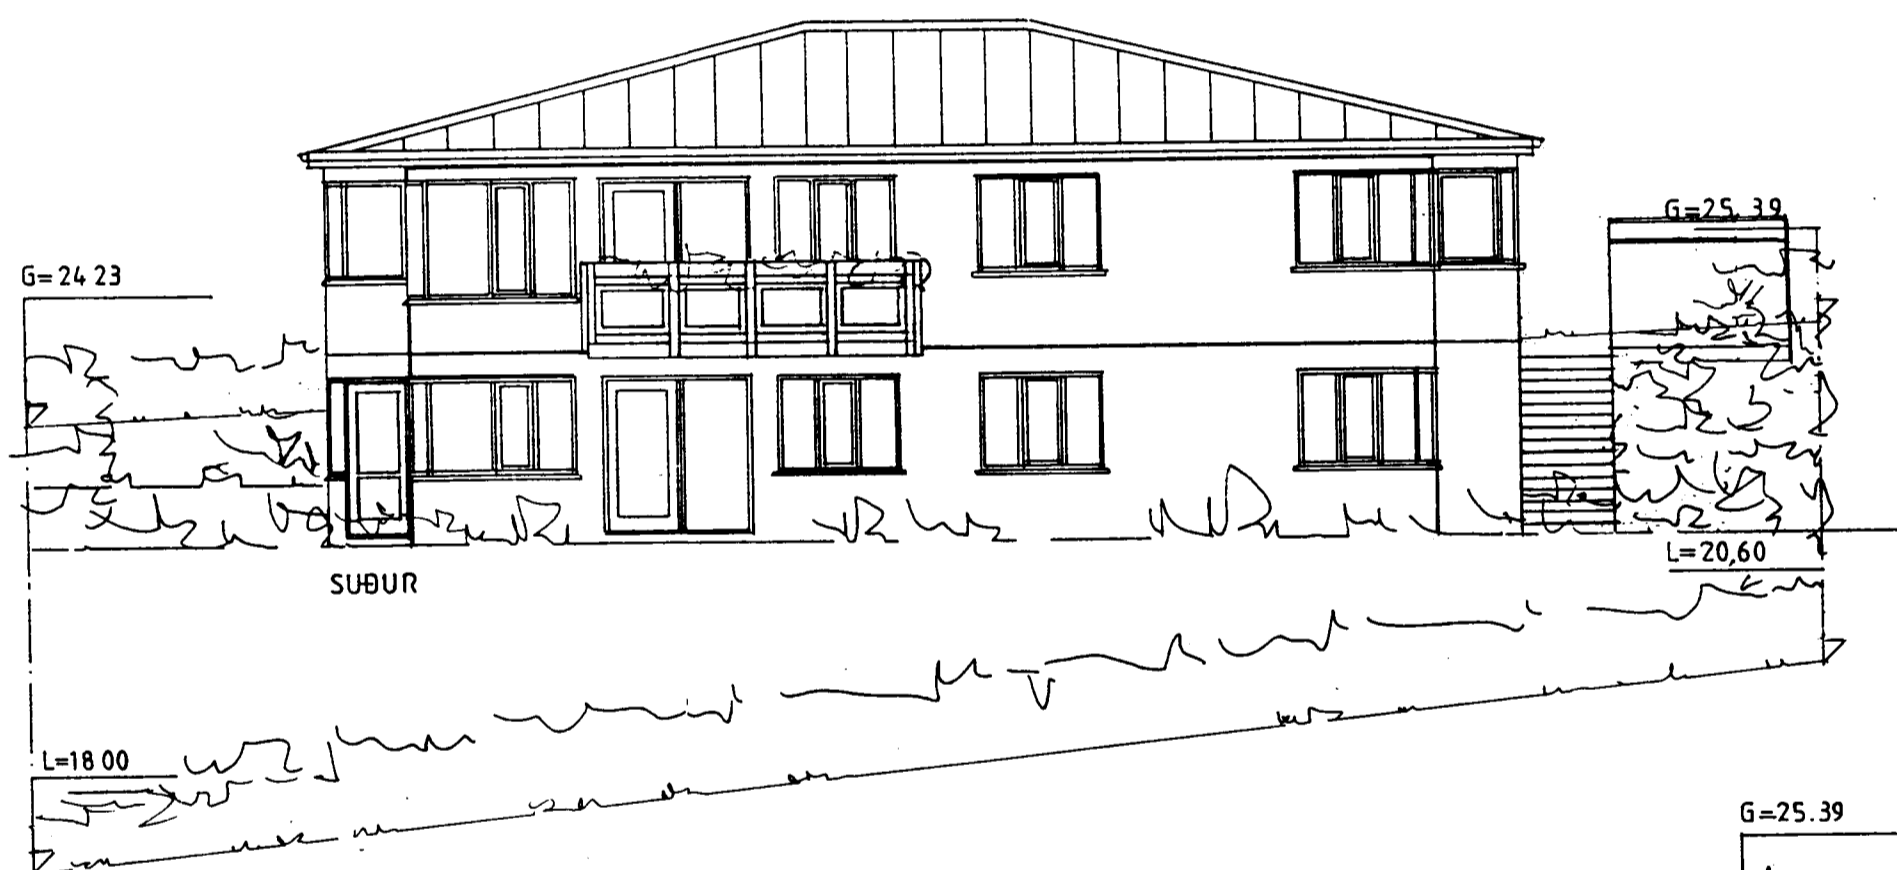

L=20,60
 AUSTUR

G=24.23
 SUÐUR
 L=18.00

G=25.39
 G=24.23
 VESTUR
 L=18,00

G=25.39
 NORÐUR
 G=24.23

SUÐURHOLT 11 HAFNARFIRÐI.

ÚTLIT.
 MARS. 1999. MKV. 1:100.

Jóhannes Pétursson 010448-3959 S-567-5107
 BR. 4.5.1999 JP/SS 19.5.99 JP/SS
 Sigurður Sigurðsson 021146-2349 S-566-6613