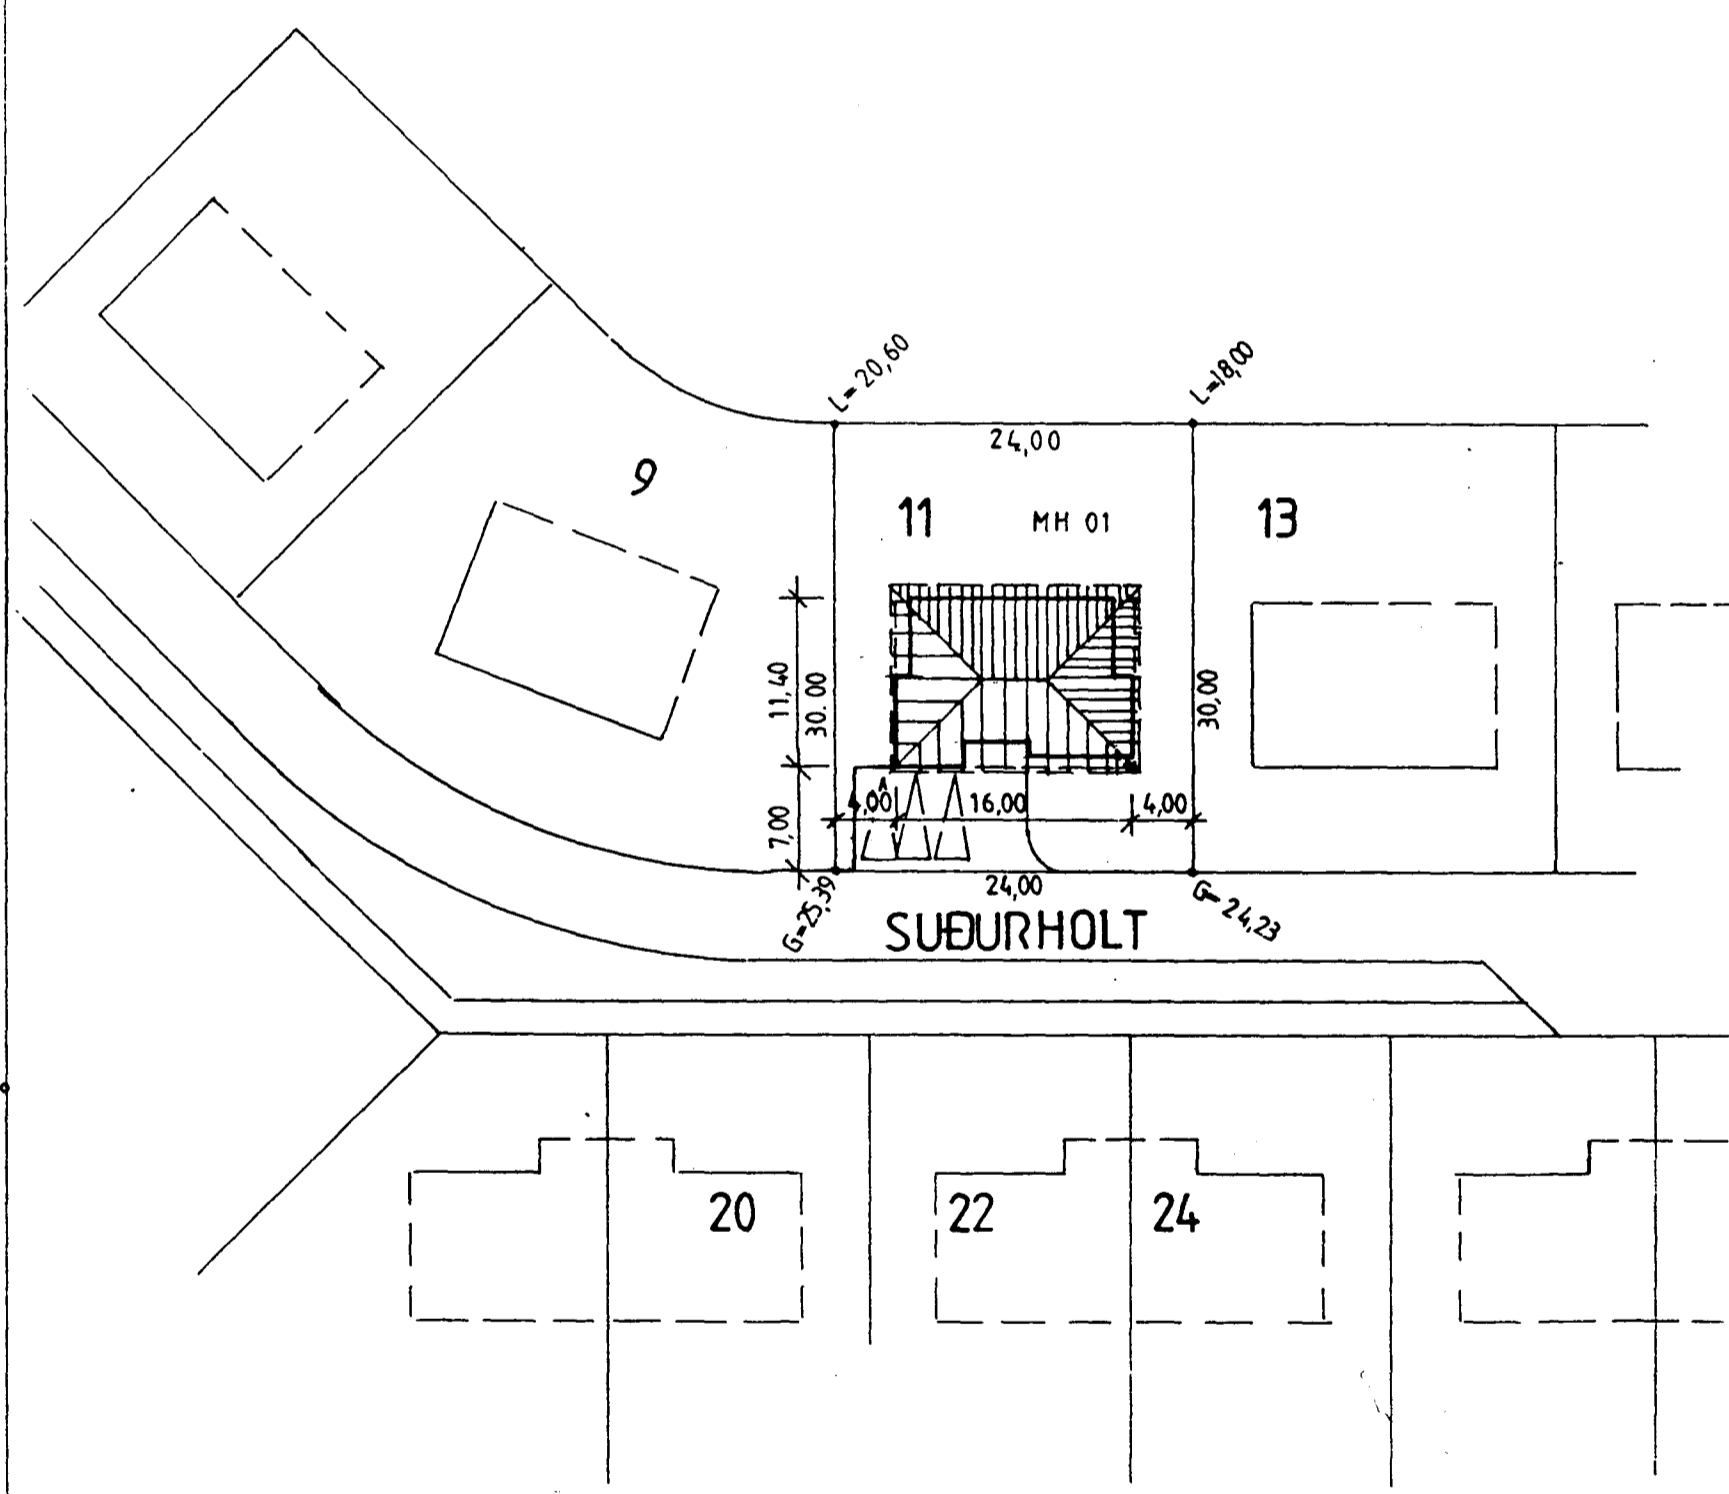

LR= LOFTRESTING UPP ÚR ÞAKI
 STÆRÐIR SBR. SKÁNINGARTAFLA

LÓÐ: 720 M²
 NÝTINGARHLUTFALL: 0,37

SUÐURHOLT 11 HAFNARFIRÐI.
 GRUNNMYND NEDRI HÆÐ OG AFSTÖÐUMYND.

MARS. 1999. MKV. 1:100. 1:500.
 BR. APRÍL 99 JP/SS BR. 4.5.1999 JP/SS 19.5.99 JP/SS
 Jóhannes Pétursson 010448-3959 S-567-5107