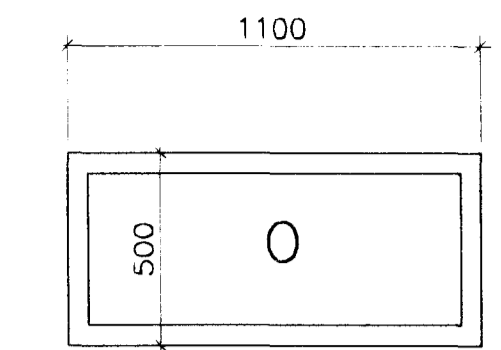

1 STK. GLUGGI