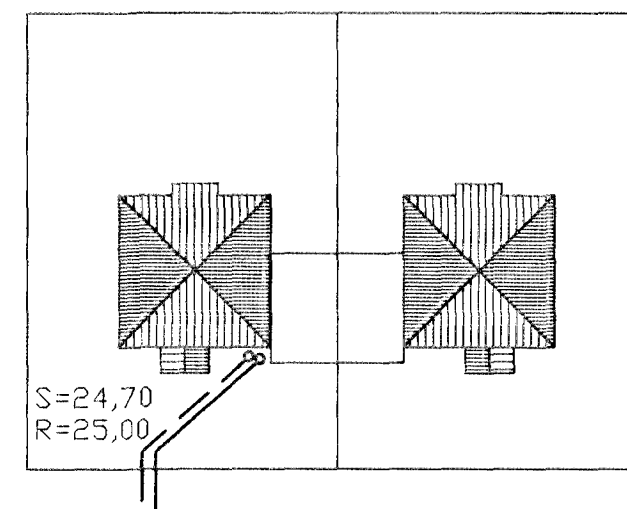

GRUNNMYND, 1:50

AFSTÖÐUMYND, 1:500

BR.	DAGS.	EÐLI BREITINGA	SIGN.

SUÐURHOLT 12
HAFNARFIRÐI

GRUNNLAGNIR

DAGS. APRIL 98

VERK NR. 9760

TEIKN. NR. 2-02