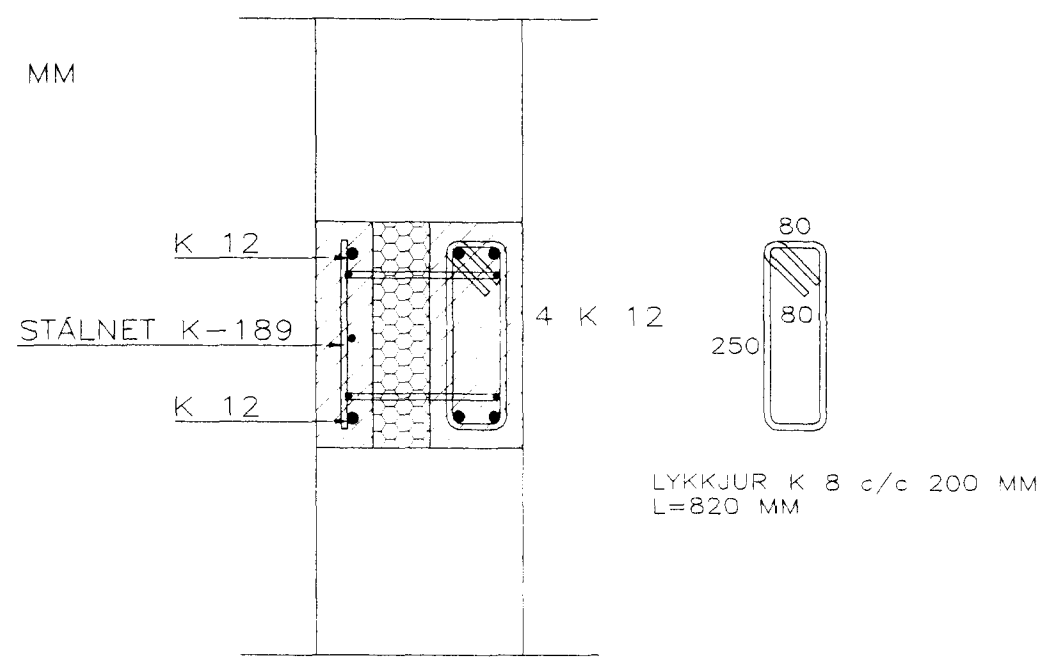

SNID -J 1:10

SNID -L 1:10

SNID -M 1:10

SNID -N 1:10

SNID -K 1:10

SÚLA S-1 1:10

Byggingaútlitri Hafnarfjarðar  
Afgreitt þann  
18 MARS 1909  
Sigurbjartur Halldórsson

**HERMANN ISEBARN** MPTI  
TEIKNISTOFA SUDURLANDSBRAUT 48  
# 5967544 kt 050244-4919