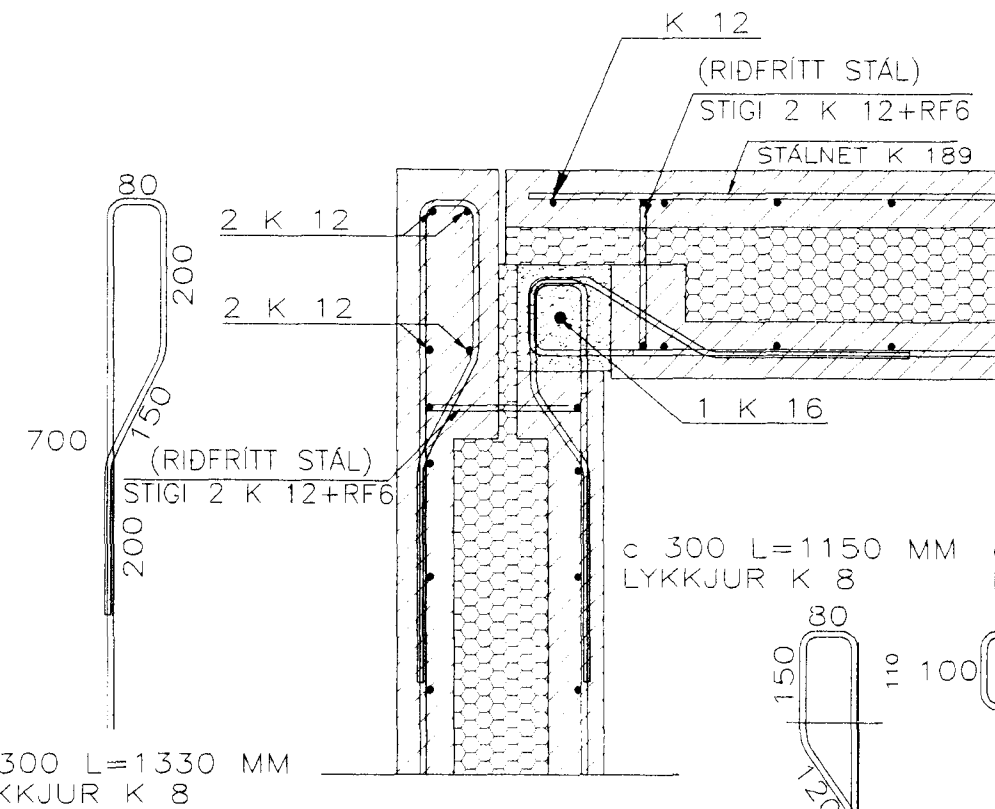

SNID -J 1:10

SNID -L 1:10

SNID -M 1:10

SNID -N 1:10

SNID -K 1:10

SÚLA S-1 1:10

Byggingaútlitri Hafnarfjarðar  
Afgreitt þann  
18 MARS 1909  
Sigurbjartur Halldórsson

**HERMANN ISEBARN** MPTI  
TEIKNISTOFA SUDURLANDSBRAUT 48  
# 5967544 kt 050244-4919