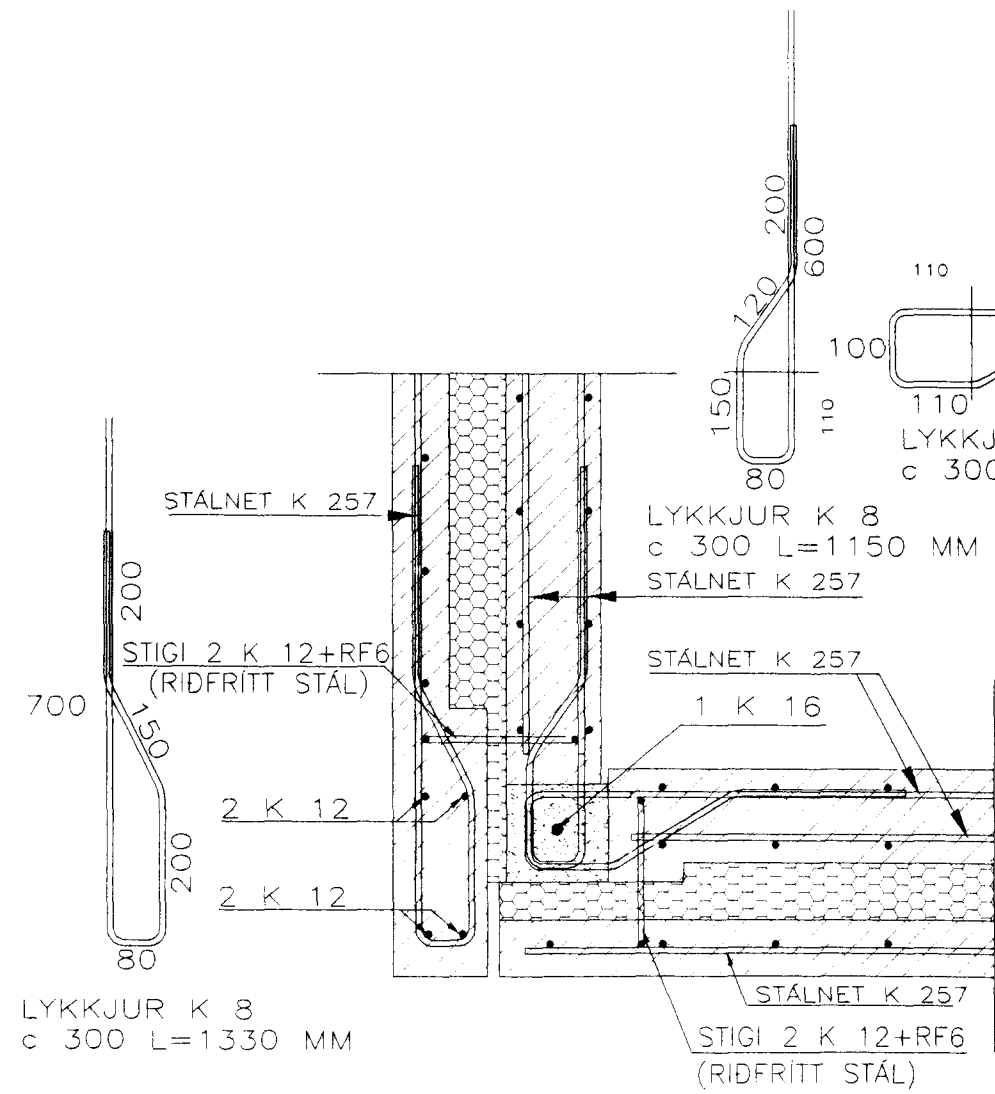

SNID -J 1:10

SNID -L 1:10

SNID -M 1:10

SNID -N 1:10

SNID -K 1:10

SÚLA S-1 1:10

Byggingaútlitri Hafnarfjarðar  
Afgreitt þann  
18 MARS 1909  
Sigurbjartur Halldórsson

**HERMANN ISEBARN** MPTI  
TEIKNISTOFA SUDURLANDSBRAUT 48  
# 5967544 kt 050244-4919

**SUDURHOLT NR.14-16, HAFNARFIRÐI**

Mál	1:10	JÄRNBENT STEINSTEYPA
Dag.	Feb. 1909	SNID I EINGAR
Blad	12	
Þrytt		

*Hermann Isebarn*