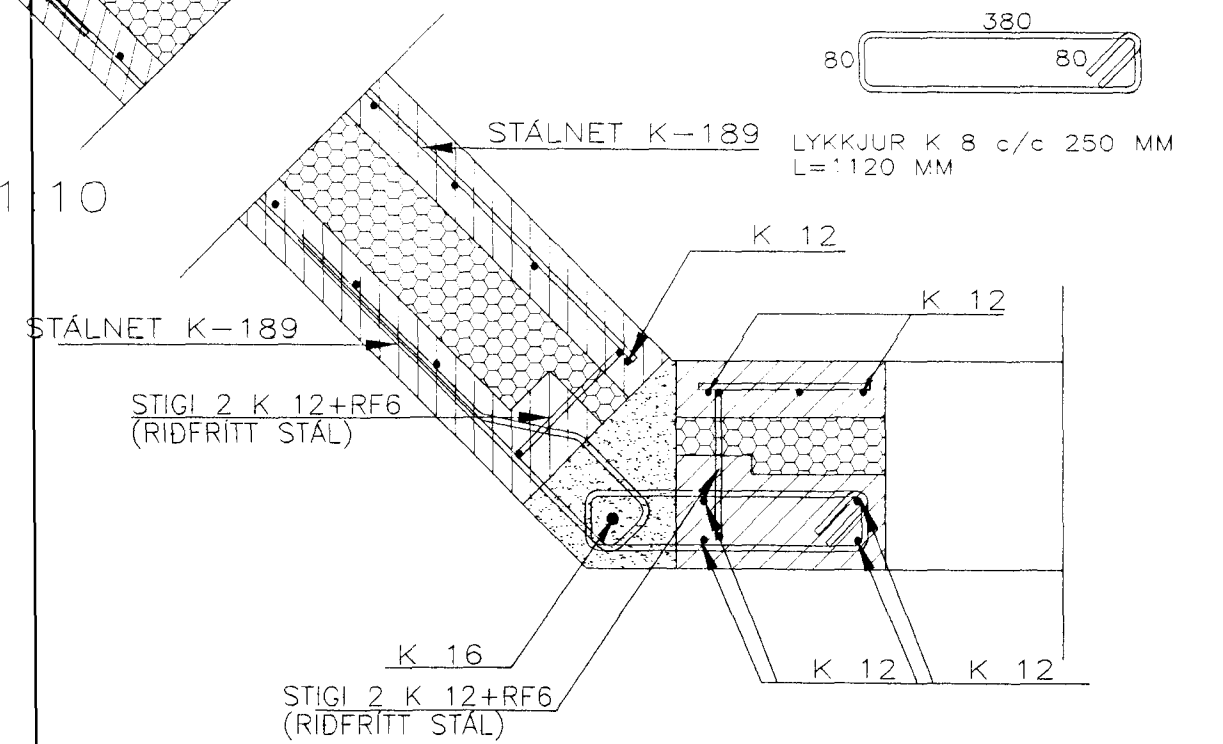

SNID -J 1:10

SNID -L 1:10

SNID -M 1:10

SNID -N 1:10

SNID -K 1:10

SÚLA S-1 1:10

Byggingaútlitri Hafnarfjarðar  
Afgreitt þann  
18 MARS 1909  
Sigurbjartur Halldórsson

**HERMANN ISEBARN** MPTI  
TEIKNISTOFA SUDURLANDSBRAUT 48  
# 5967544 kt 050244-4919