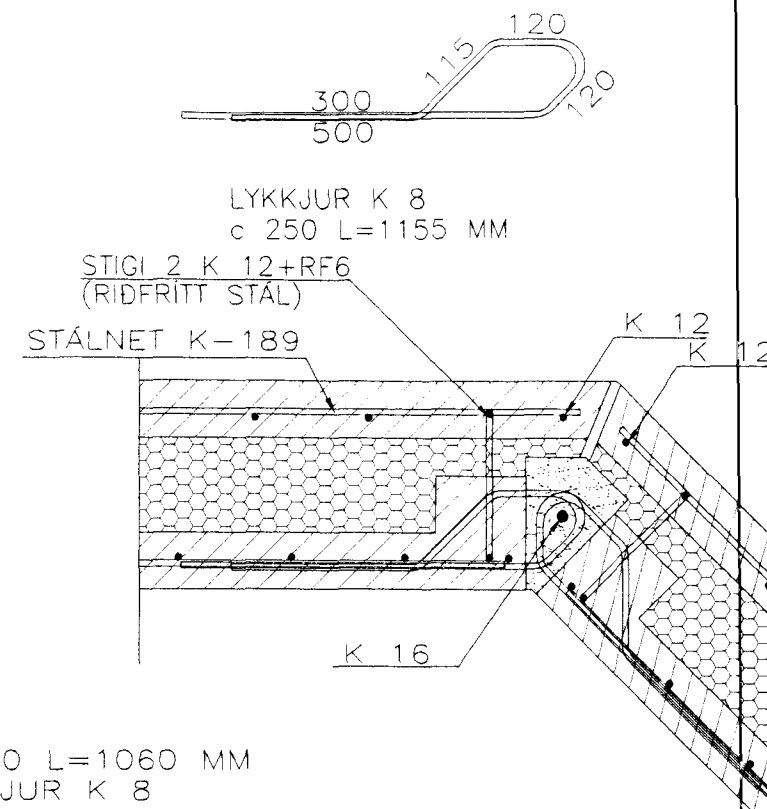

SNID -J 1:10

SNID -L 1:10

SNID -M 1:10

SNID -N 1:10

SNID -K 1:10

SÚLA S-1 1:10

Byggingaútlitri Hafnarfjarðar  
Afgreitt þann  
18 MARS 1909  
Sigurbjartur Halldórsson

**HERMANN ISEBARN** MPTI  
TEIKNISTOFA SUDURLANDSBRAUT 48  
# 5967544 kt 050244-4919