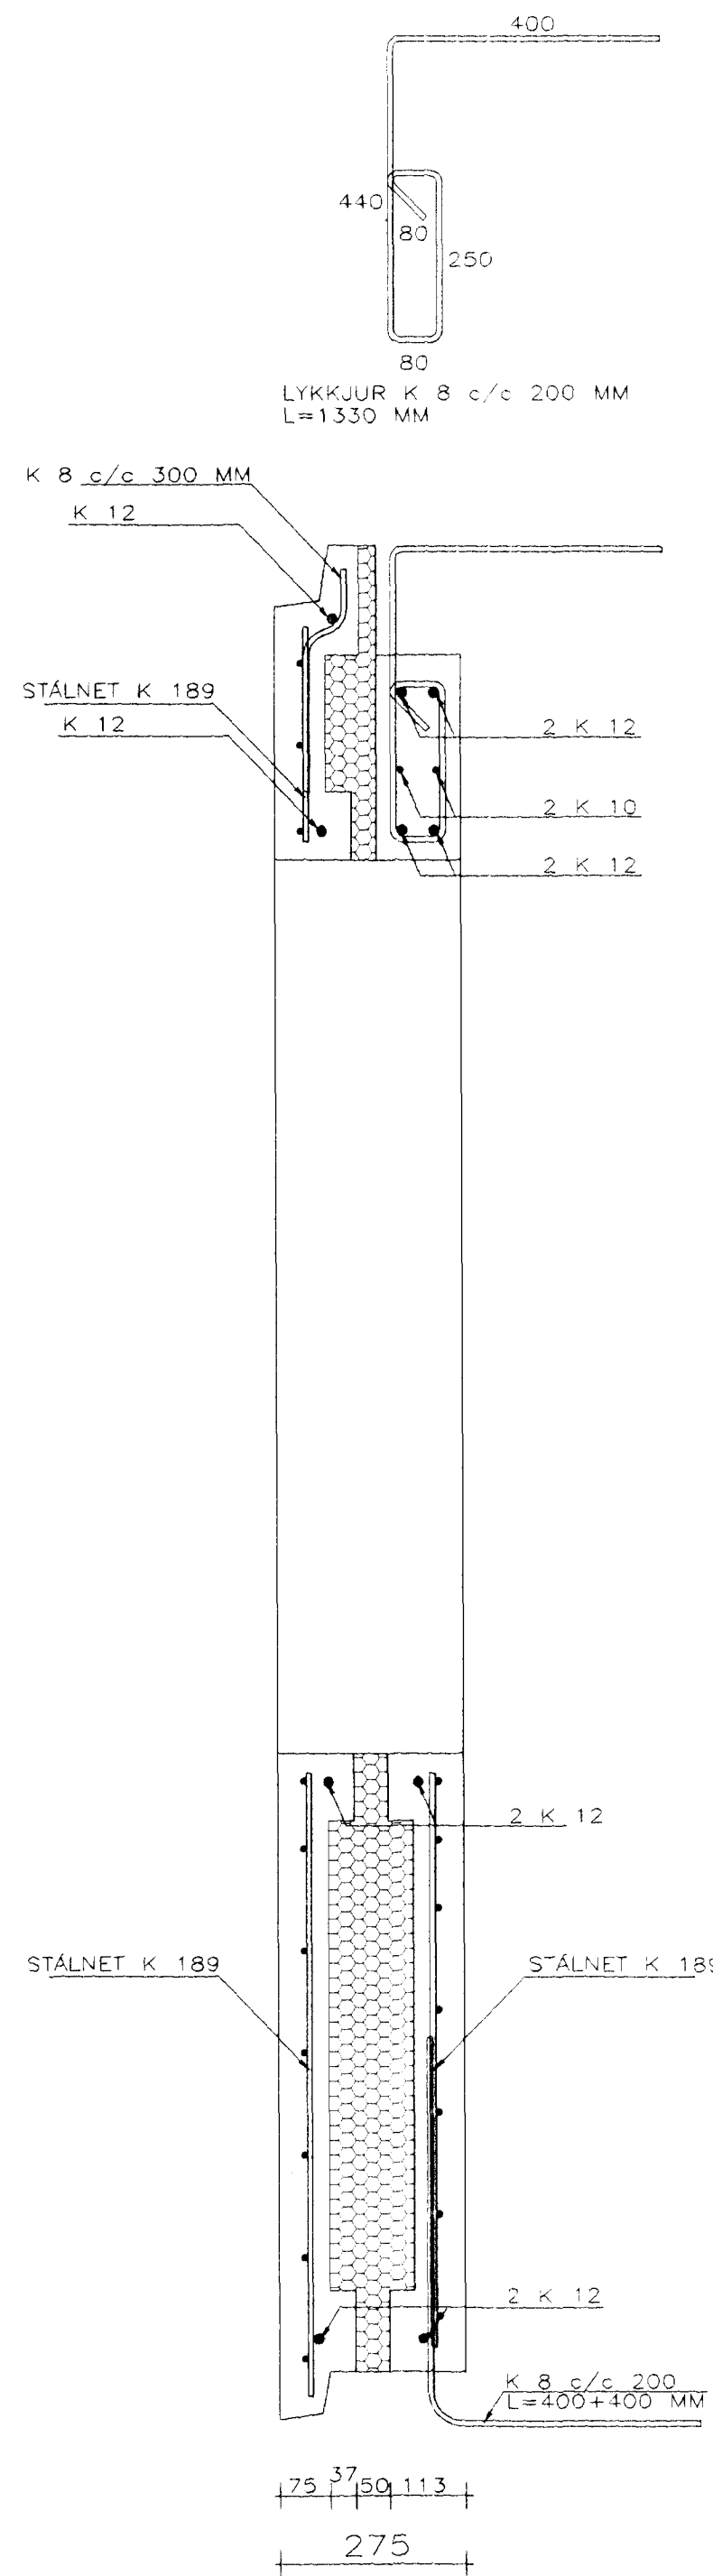

SNID -V 1:10

SNID -U 1:10

SNID -T 1:10

SNID -S 1:10

Byggingafulltrúi Hafnarfjarðar
Afgreitt þann
18 MARS 1999
[Signature]
Sigurbjarnir Halldórsson

HERMANN ISEBARN MTFI
TEIKNISTOFA SUÐURLANDSBRÁUT 48
s 5887544 kt 050244-4319