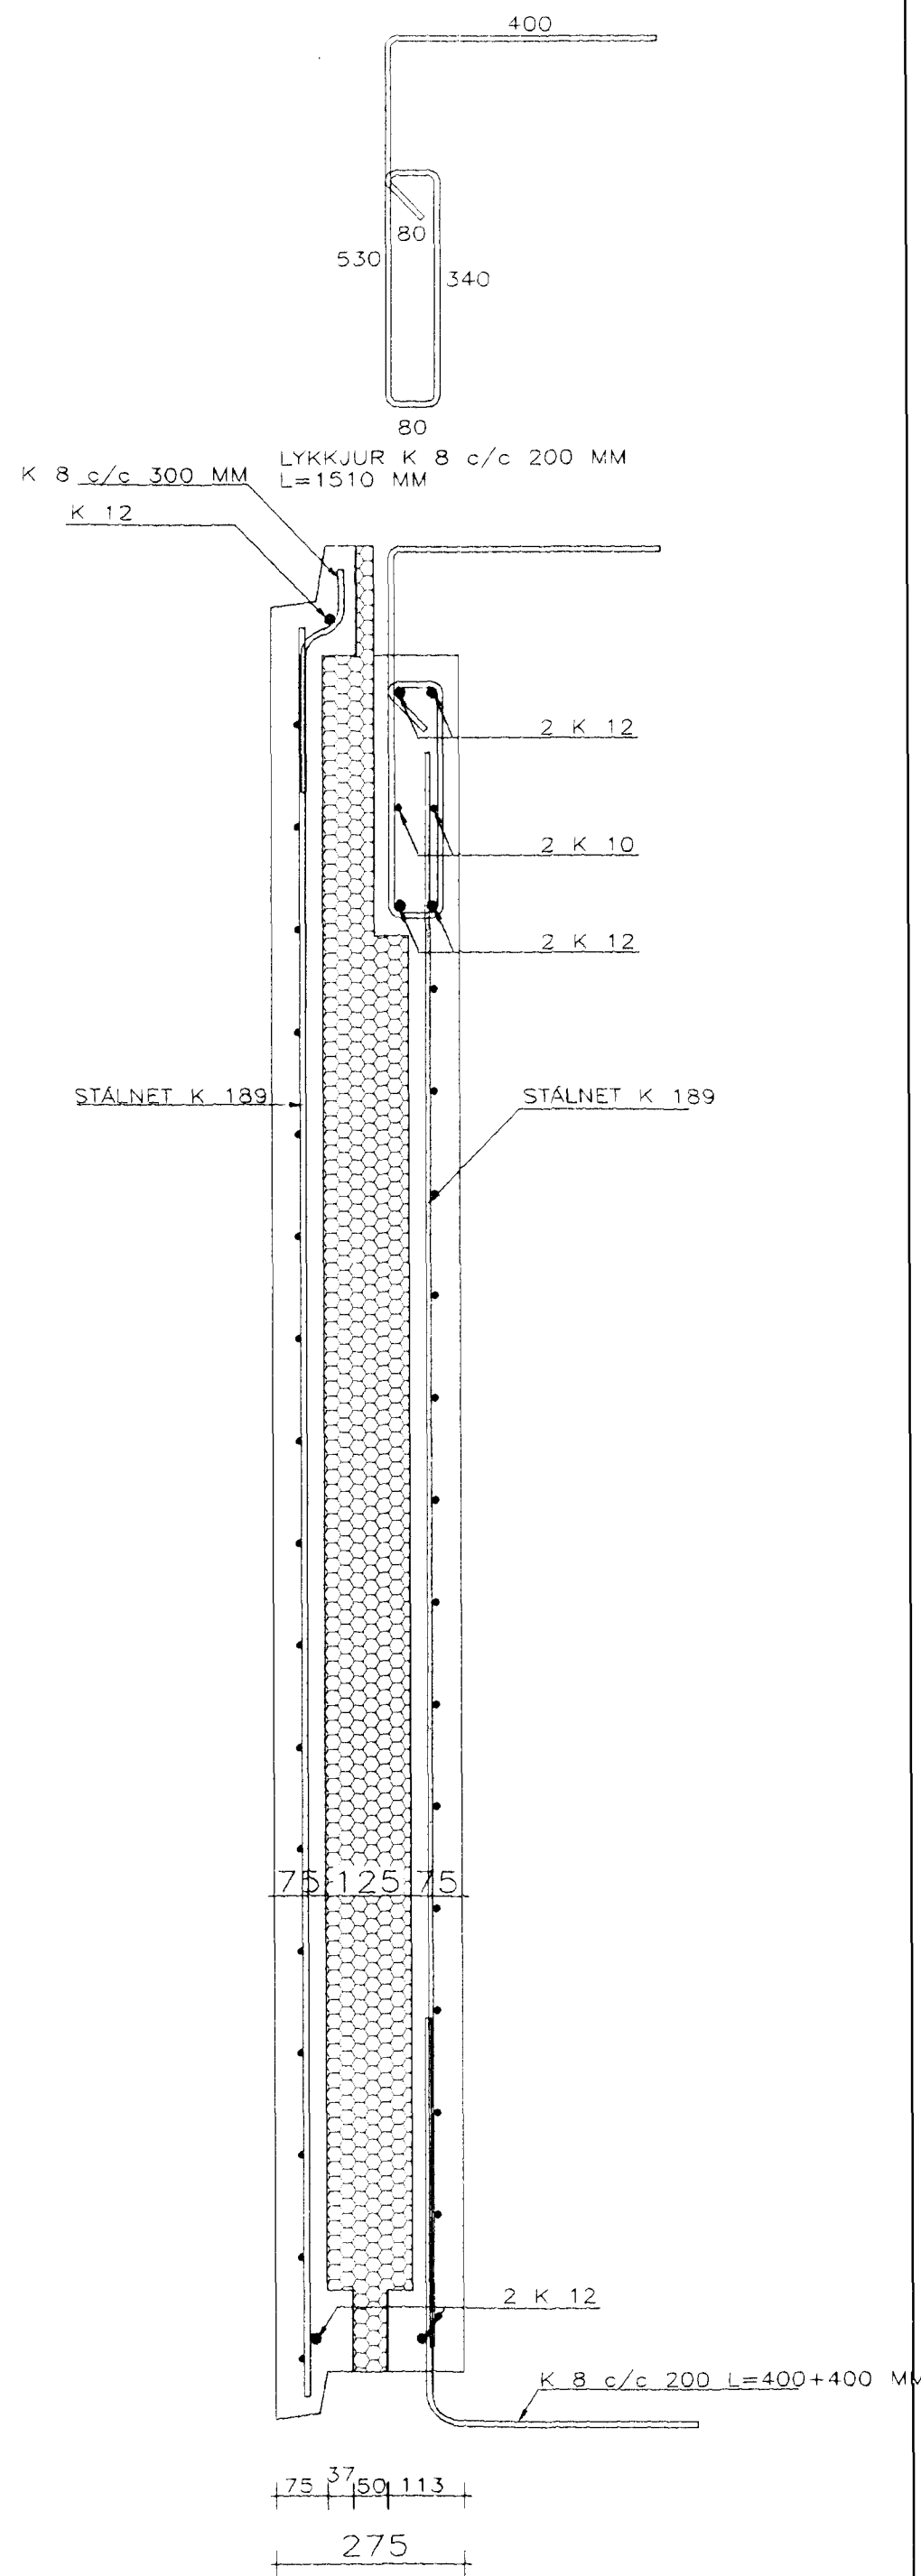

SNID -V 1:10

SNID -U 1:10

SNID -T 1:10

SNID -S 1:10

Byggingafulltrúi Hafnarfjarðar
Afgreitt þann
18 MARS 1999
[Signature]
Sigurbjarnir Halldórsson

HERMANN ISEBARN MTFI
TEIKNISTOFA SUÐURLANDSBRÁUT 48
s 5887544 kt 050244-4319