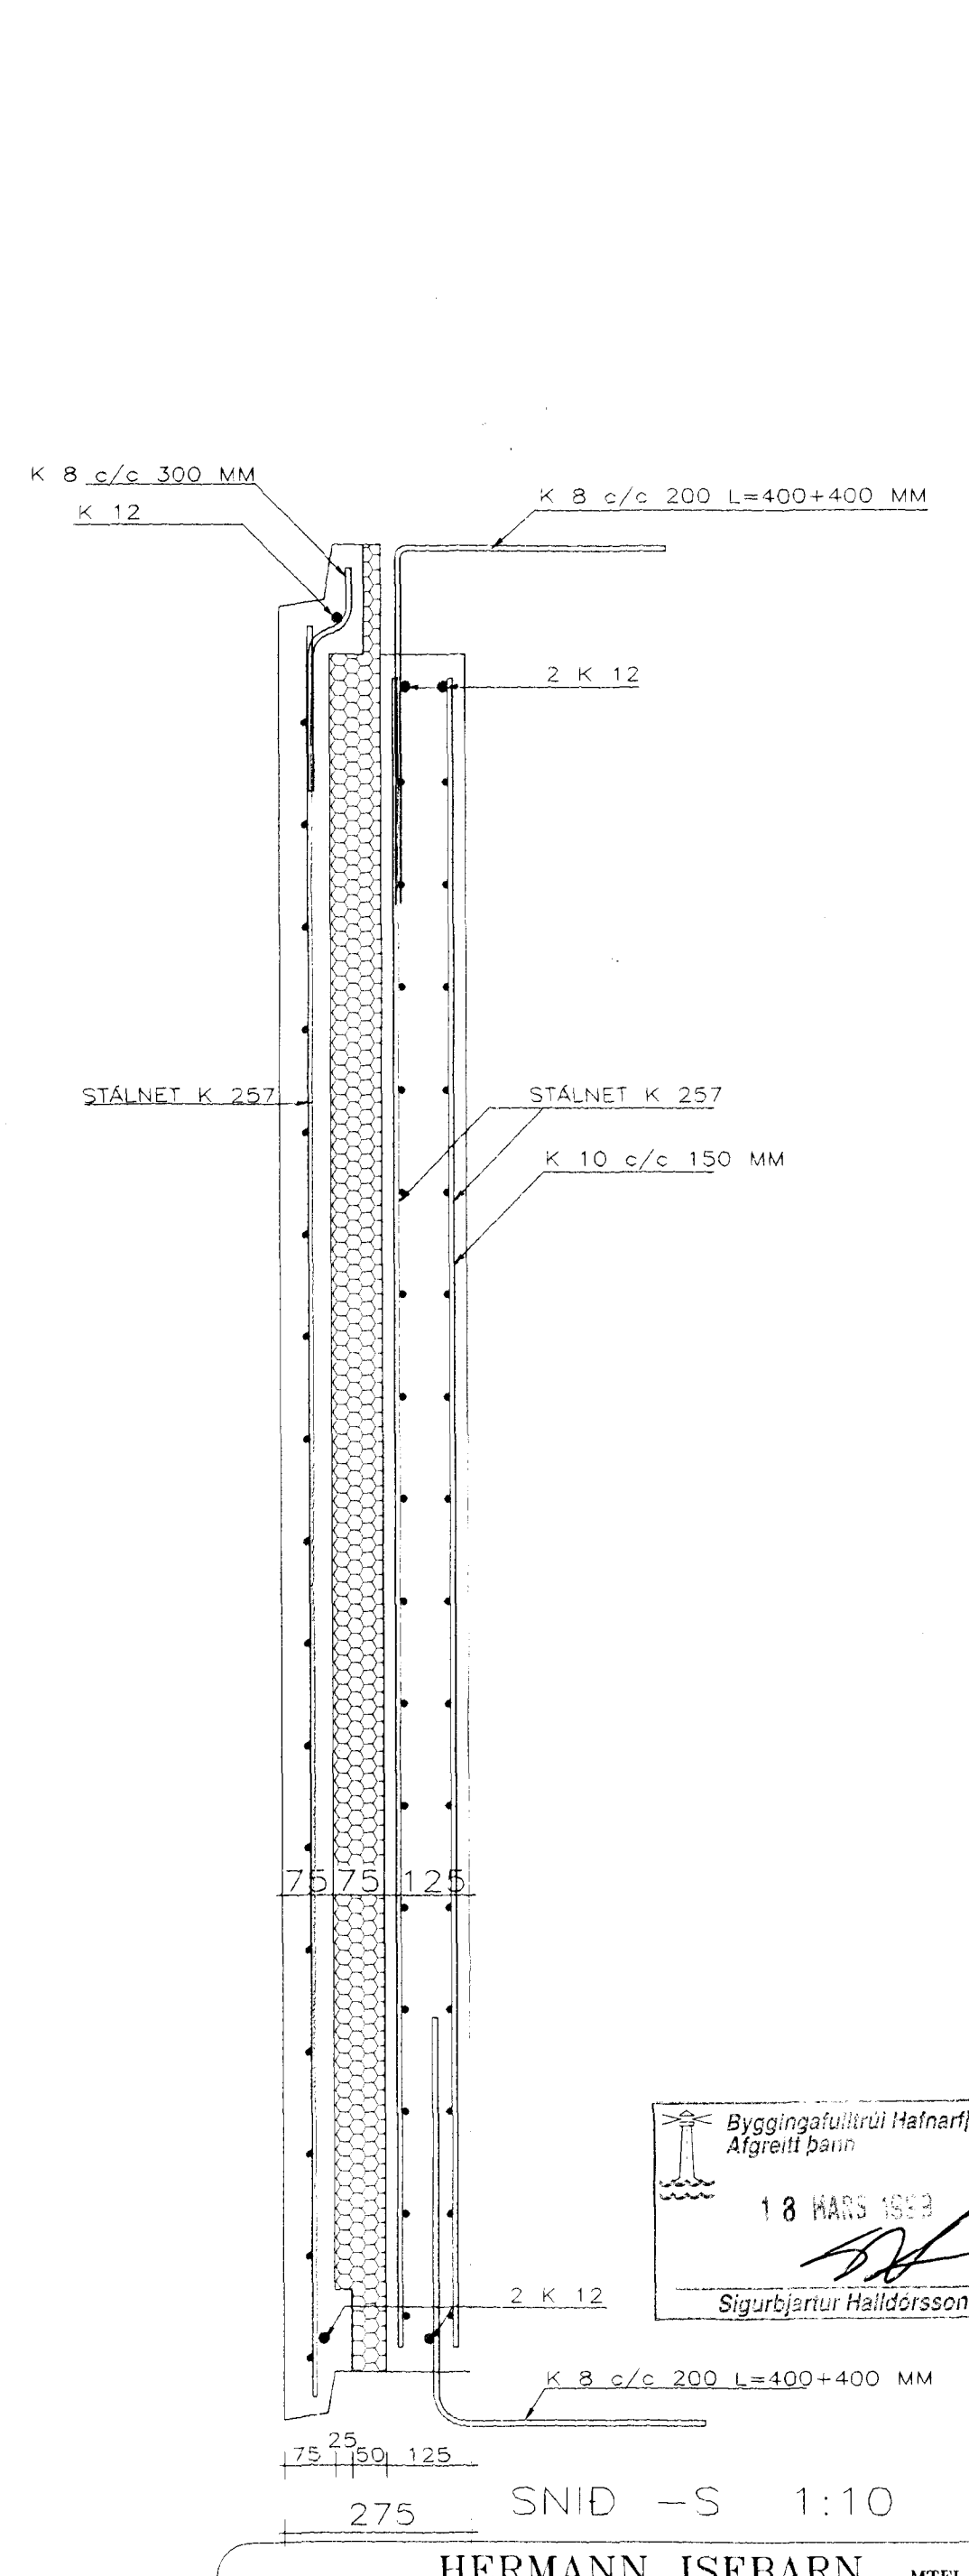

SNID -V 1:10

SNID -U 1:10

SNID -T 1:10

SNID -S 1:10

Byggingafulltrúi Hafnarfjarðar
Afgreitt þann
18 MARS 1999
[Signature]
Sigurbjarnir Halldórsson

HERMANN ISEBARN MTFI
TEIKNISTOFA SUÐURLANDSBRÁUT 48
s 5887544 kt 050244-4319

SUÐURHOLT NR.14-16, HAFNARFIRÐI

Mál	1:10	JÄRNBENT STEINSTEYPA
Dags.	feb.1999	SNID Í EINGAR
Blao	F3	

Hermann Iseban