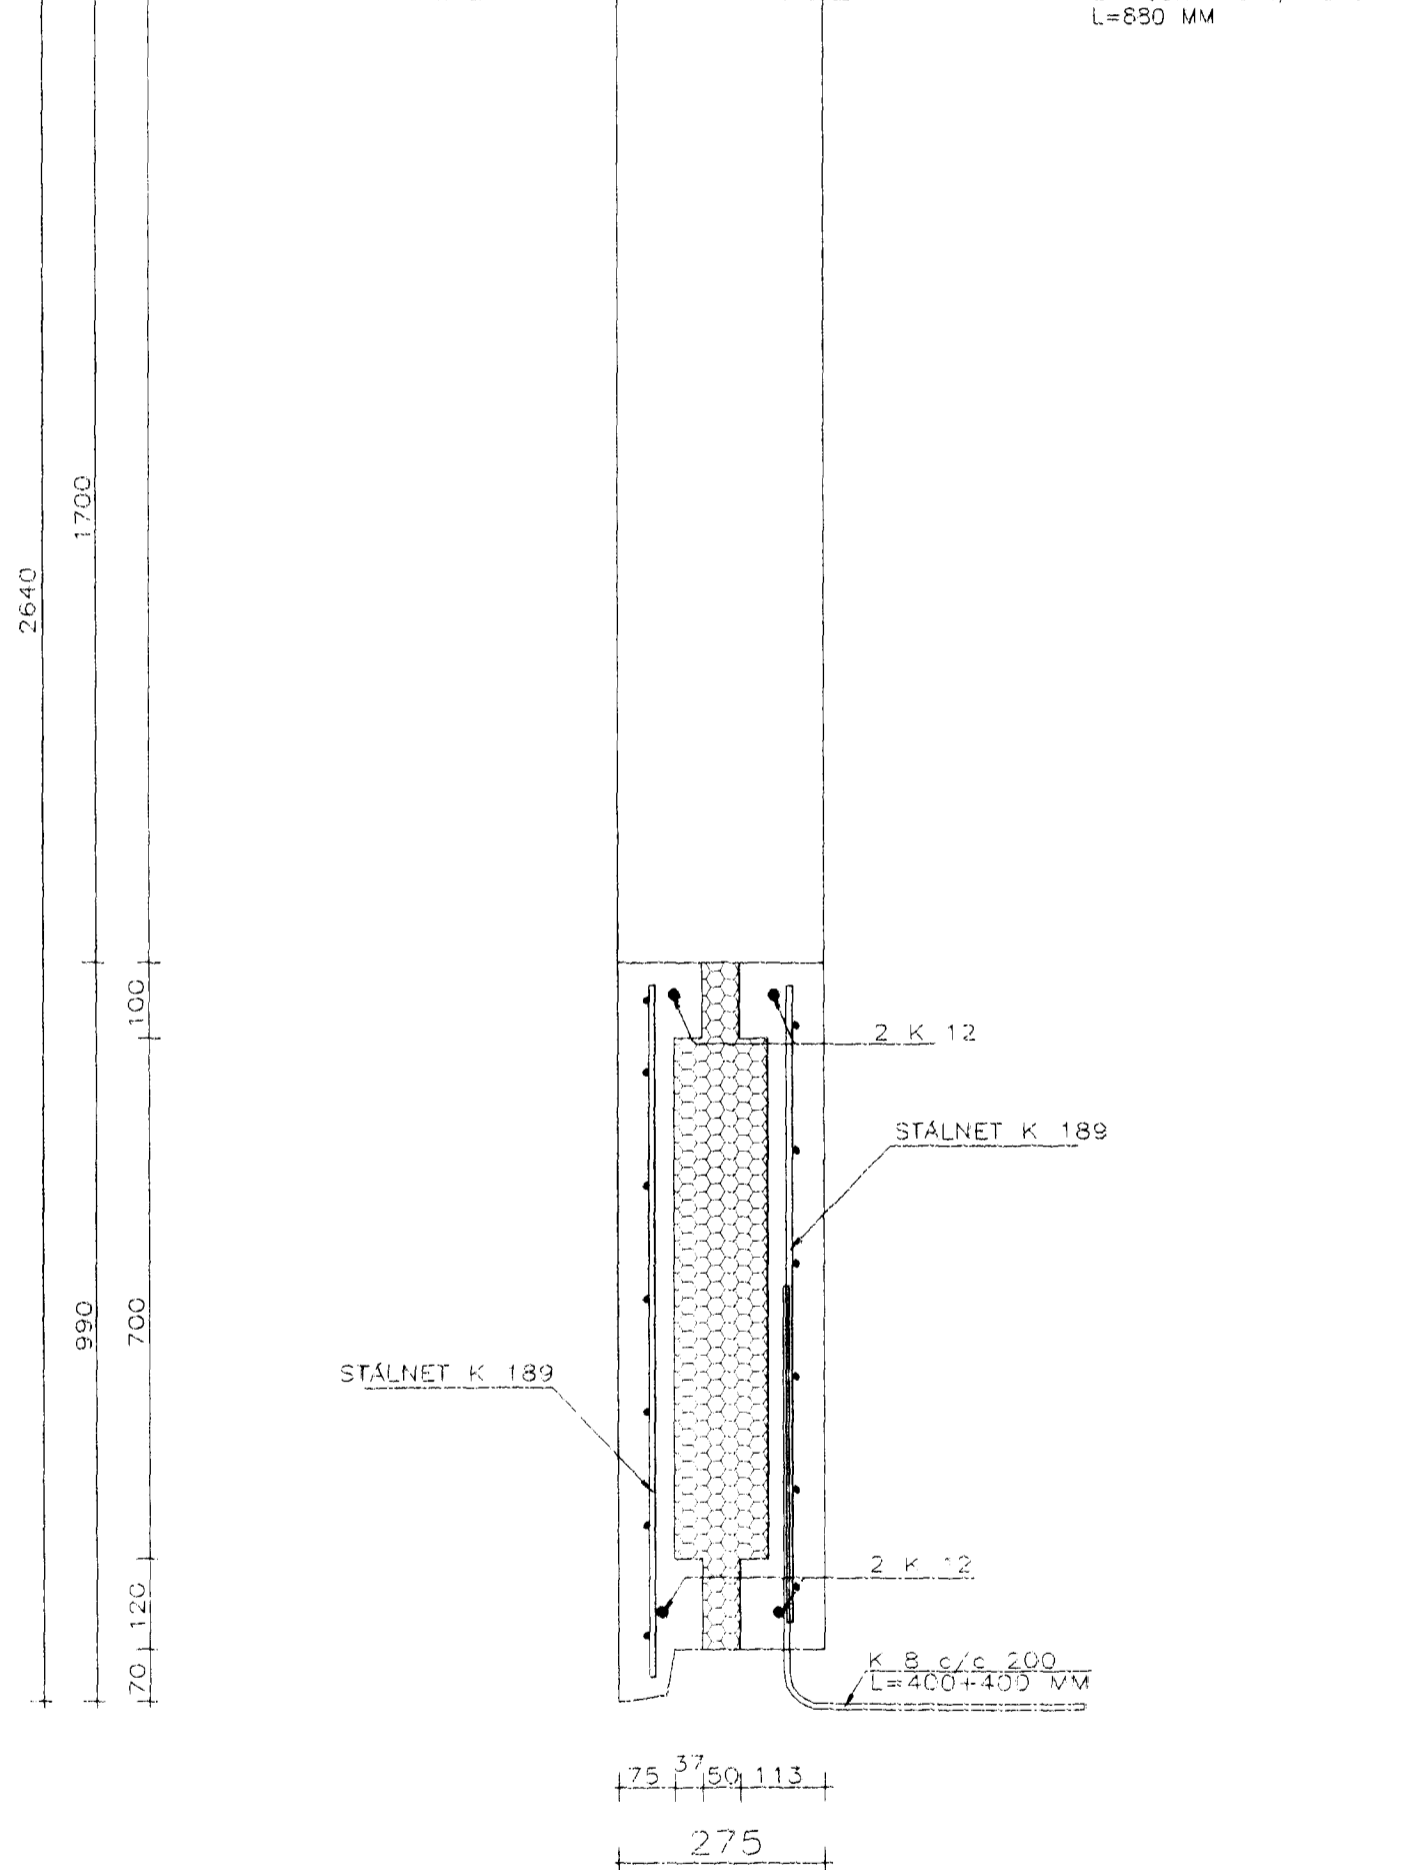

LYKKJUR x 8 c/c 200 MM
L=890 MM

LYKKJUR K 8 c/c 200 MM
L=880 MM

LYKKJUR K 8 c/c 200 MM
L=640 MM

SNID -a 1:10

SNID -b 1:10

Byggingaútlit Hafnarfjarðar
Alfreid Þarr
18 MARS 1999
Sigurbjartur Halldórsson

HERMANN ISEBARN MTFI
TEIKNISTOFA SUDURLANDSBRAUT 4B
s 5887544 kt 050244-4319

SUDURHOLT NR.14-16, HAFNARFIRÐI

Mál	1:10	JÁRNBENT STEINSTEYPA SNID Í EININGAR
Dags.	feb.1999	
Blað	17	
Ereytt		

Hermann Iseborn