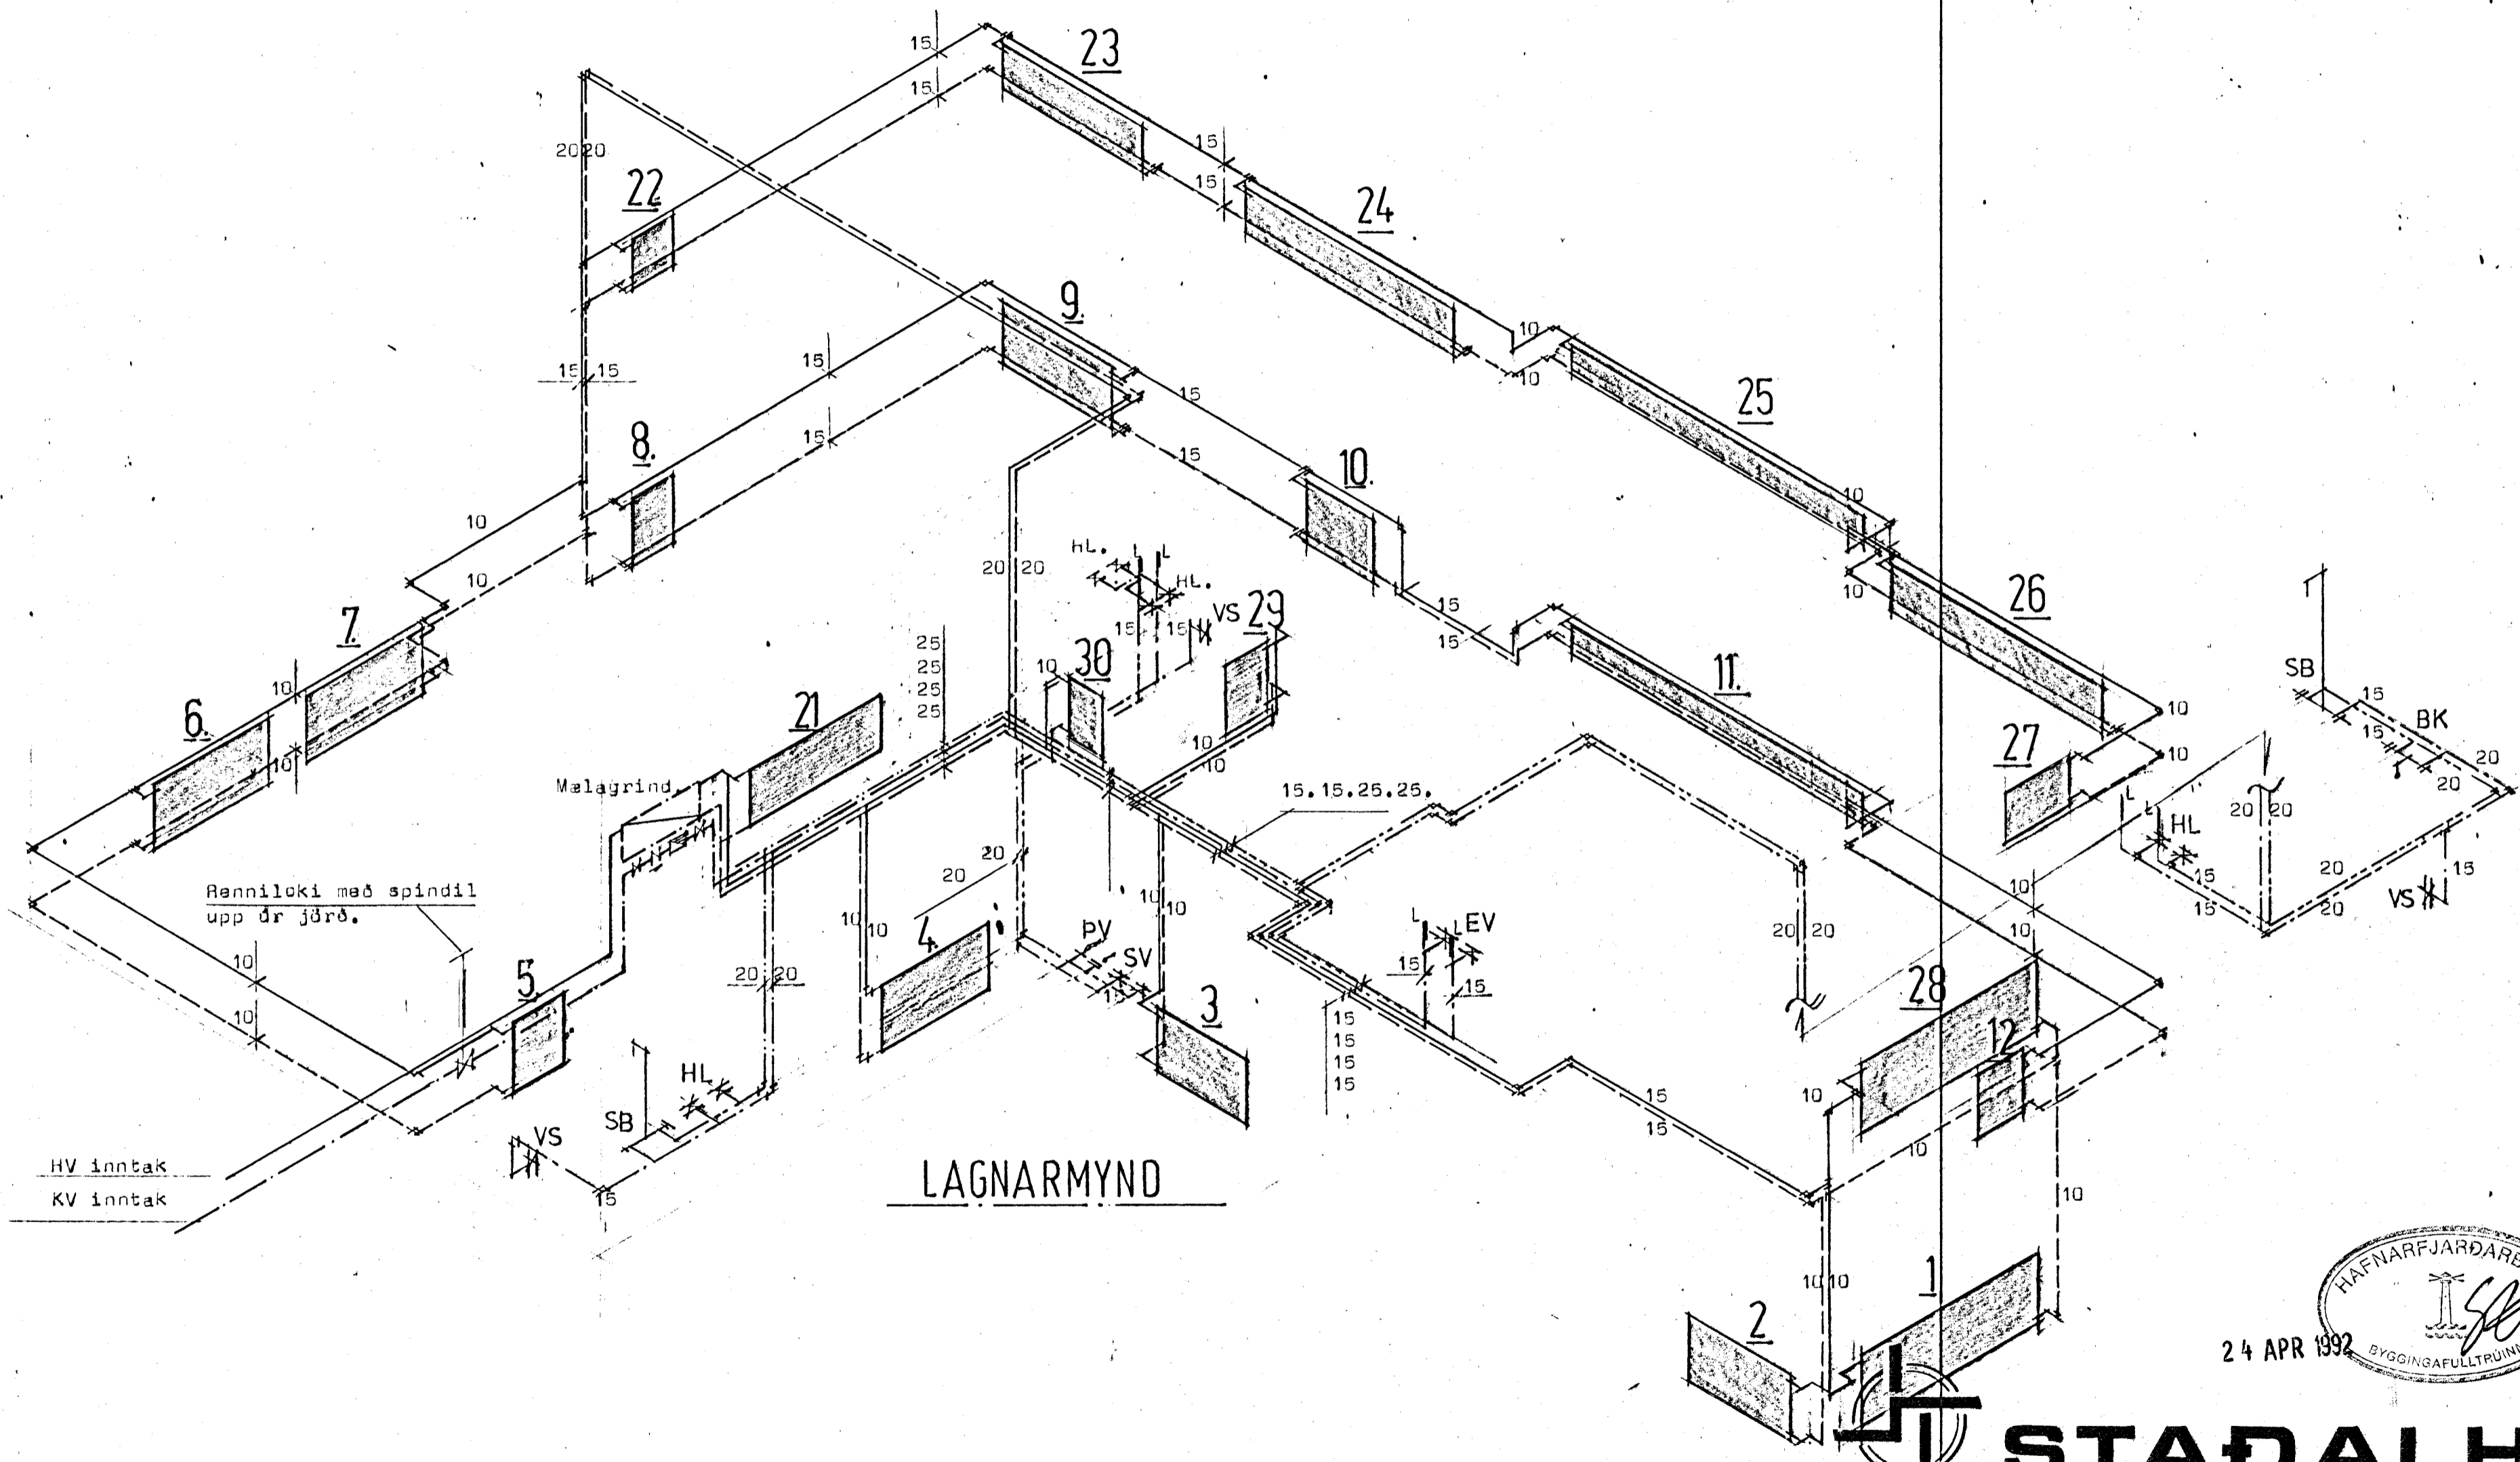

Suðurholt 15 Hafnarfirði

LAGNARMYND

24 APR 1992

STAÐALHÚS

TEIKNISTOFA SÍÐUMÚLA 3I SÍMI 8314I

VÉRKEFNI	DAGS. nóv 1991	VERK NR
Hita og næysluvatnslögn	MKV. enginn	91-19
Suðurholt 15 Hafnarfirði	BR.	
	BLAD NR 3.02.3	
<p><i>Sigurður Guðmundsson</i> <i>Sigurður P. Kristjánsson</i></p> <p>SIGURÐUR GUÐMUNDSSON SIGURÐUR P. KRISTJÁNSSON FTFI</p>		