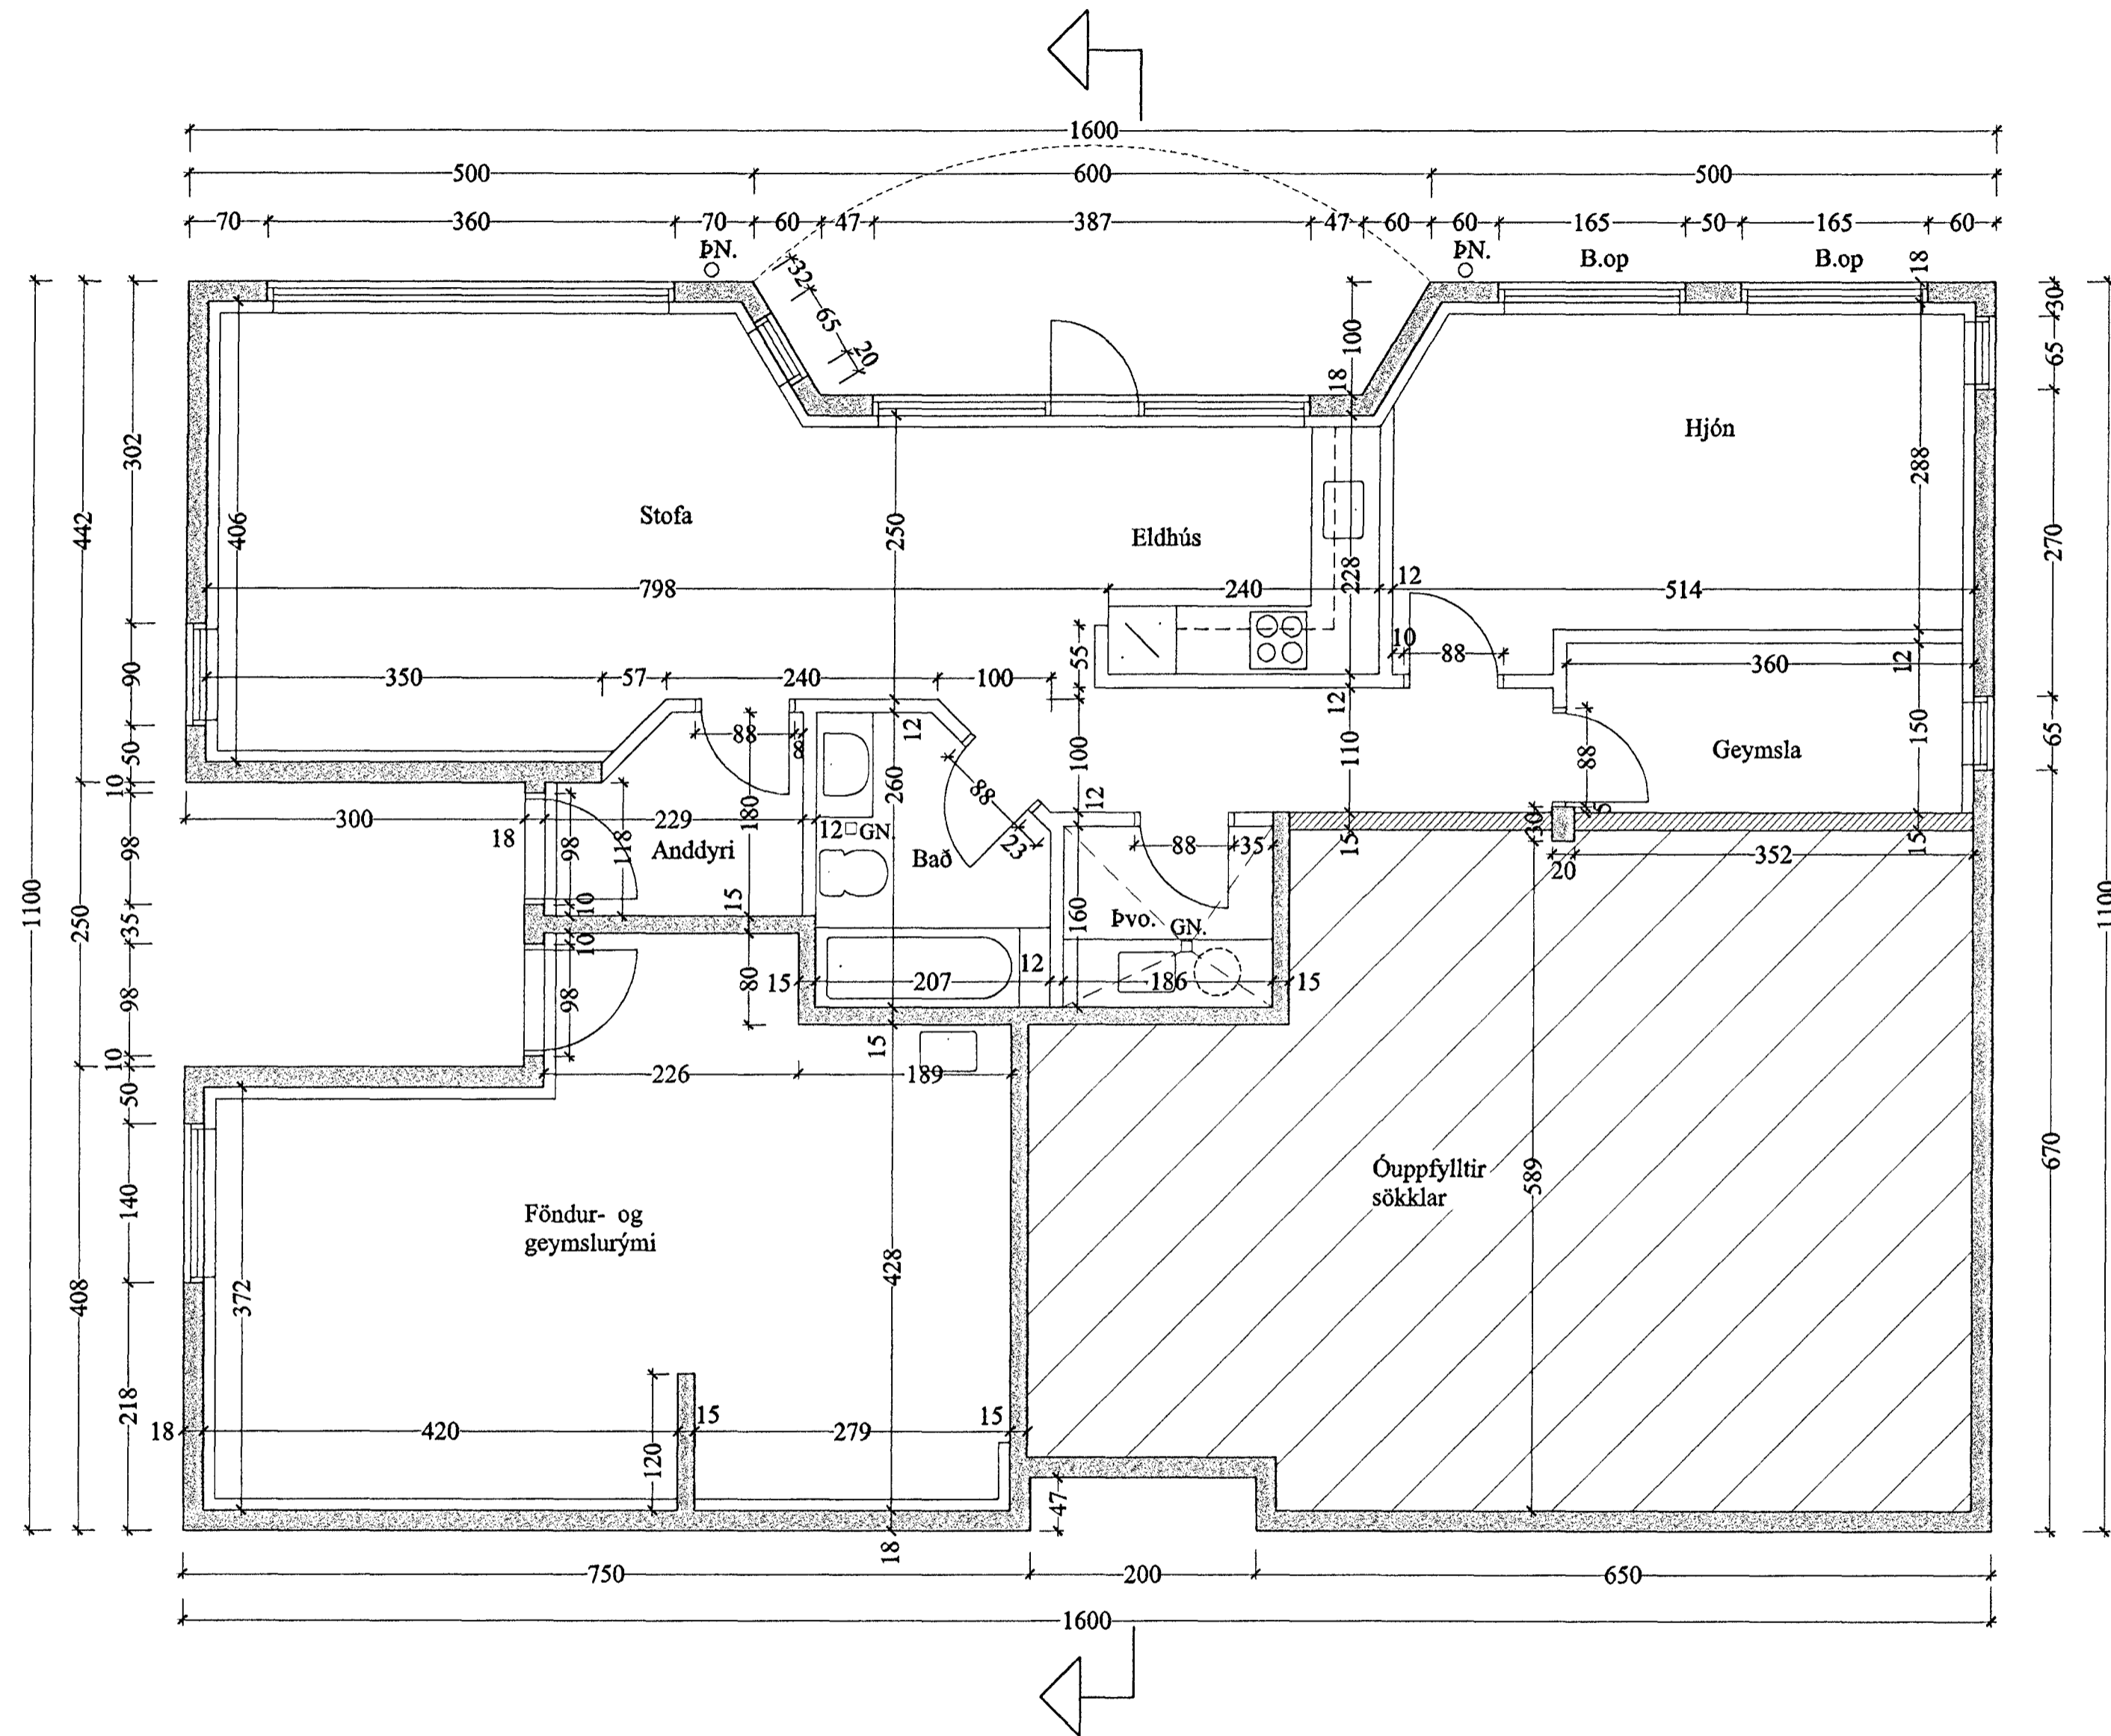

Úr Gildi

GRUNNMYND 1. HÆÐ M 1:50

SUÐURHOLT 1, HAFNARFIRÐI GRUNNMYND

VERK. NR. 216
TEIKN. NR. 201

DAGB. 17.09.99 MÁL 1:50
BREYTT.

JÓN GUÐMUNDSSON ARKITEKT
VINNUSTOFA, SKÚLAGÖTU 63 REYKJAVÍK.

Jón Guðmundsson
KT. 310551
3259
SÍMI 552 5055