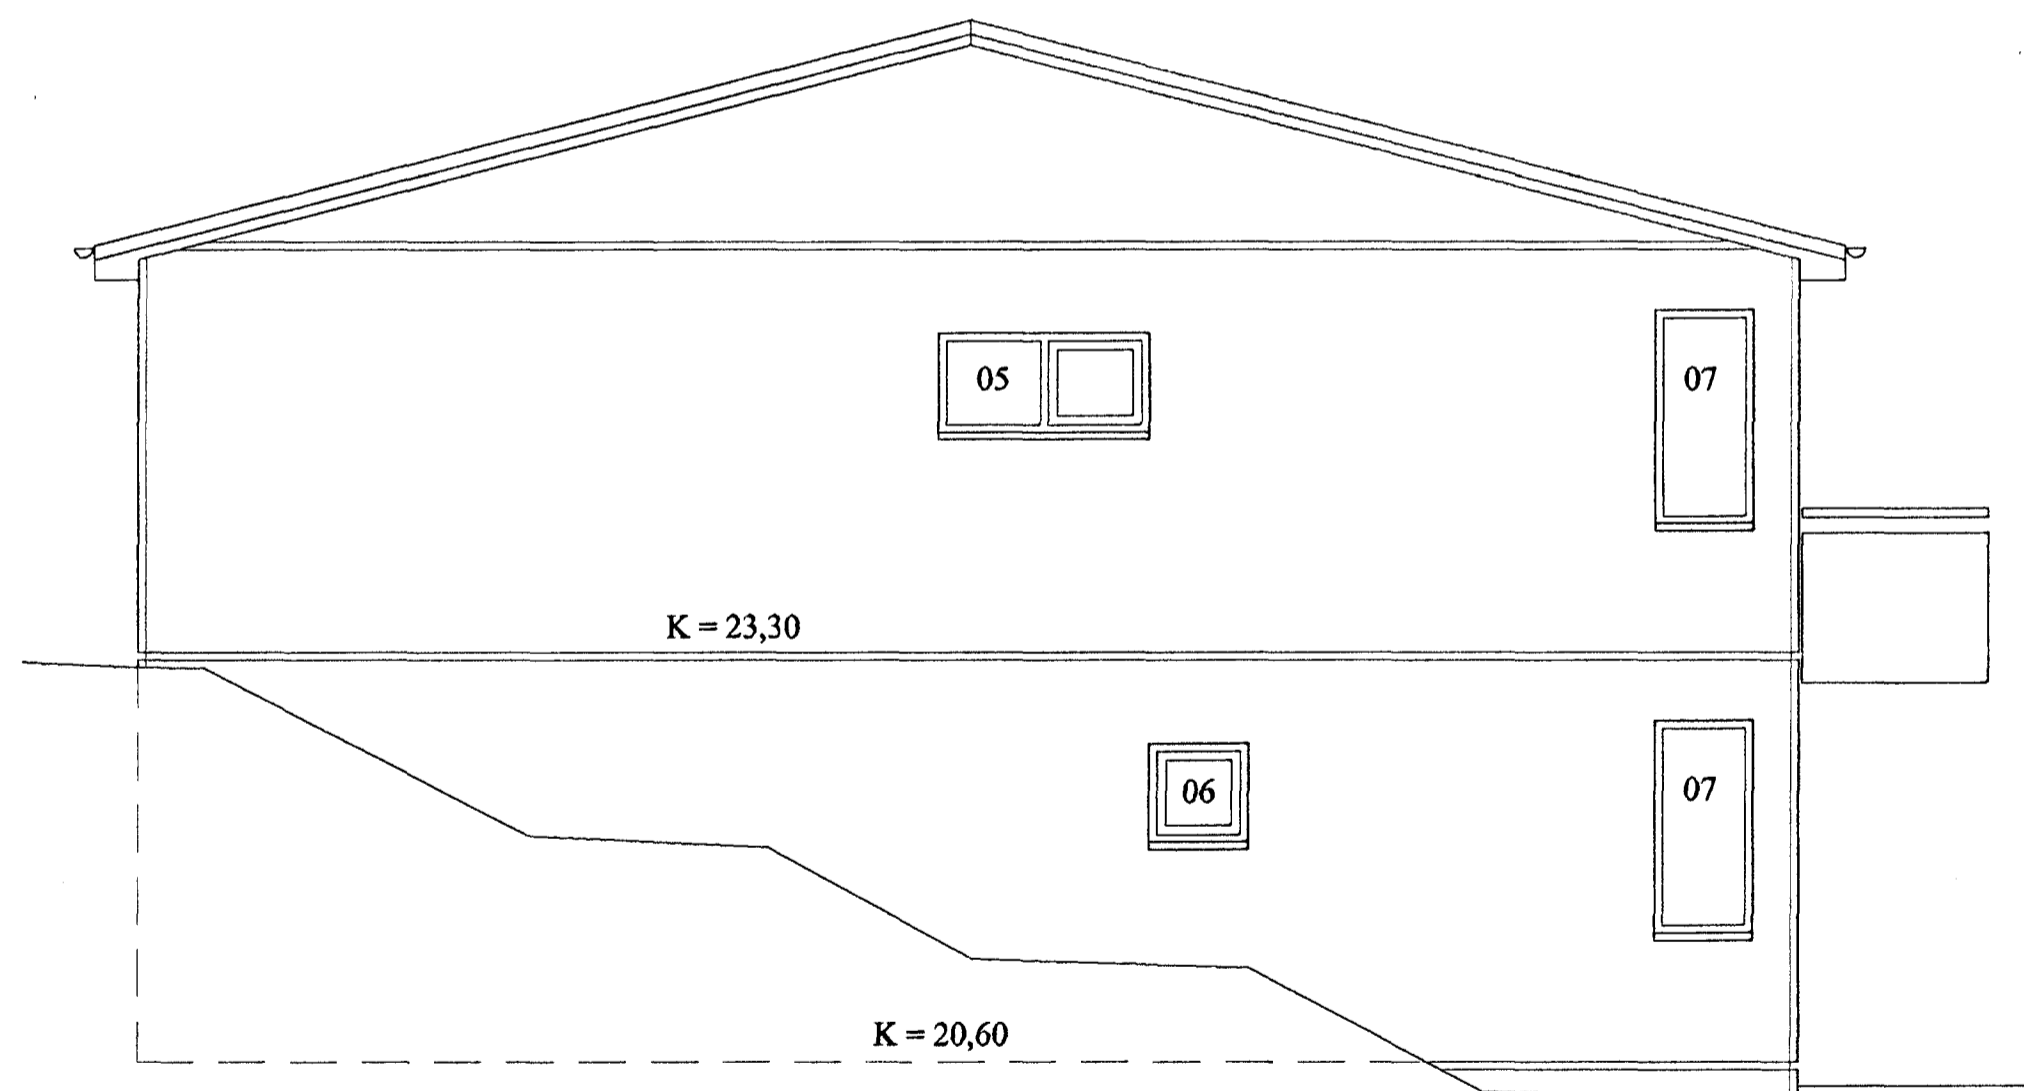

AUSTURHLIÐ M 1:50

NORÐURHLIÐ M 1:50

SNEIÐING M 1:50

SUÐURHOLT 1, HAFNARFIRÐI ÚTLIT, SNIÐ

VERK. NR. 216

DAGS. 17.09.99

MÁL. 1:50

TEIKN. NR. 203

BREYTT.

JÓN GUÐMUNDSSON

ARKITEKT

*Jón Guðmundsson*

VINNUSTOFA. SKÚLAGÖTU 63

REYKJAVÍK.

SÍMI 552 5055

ST. 310551  
3259