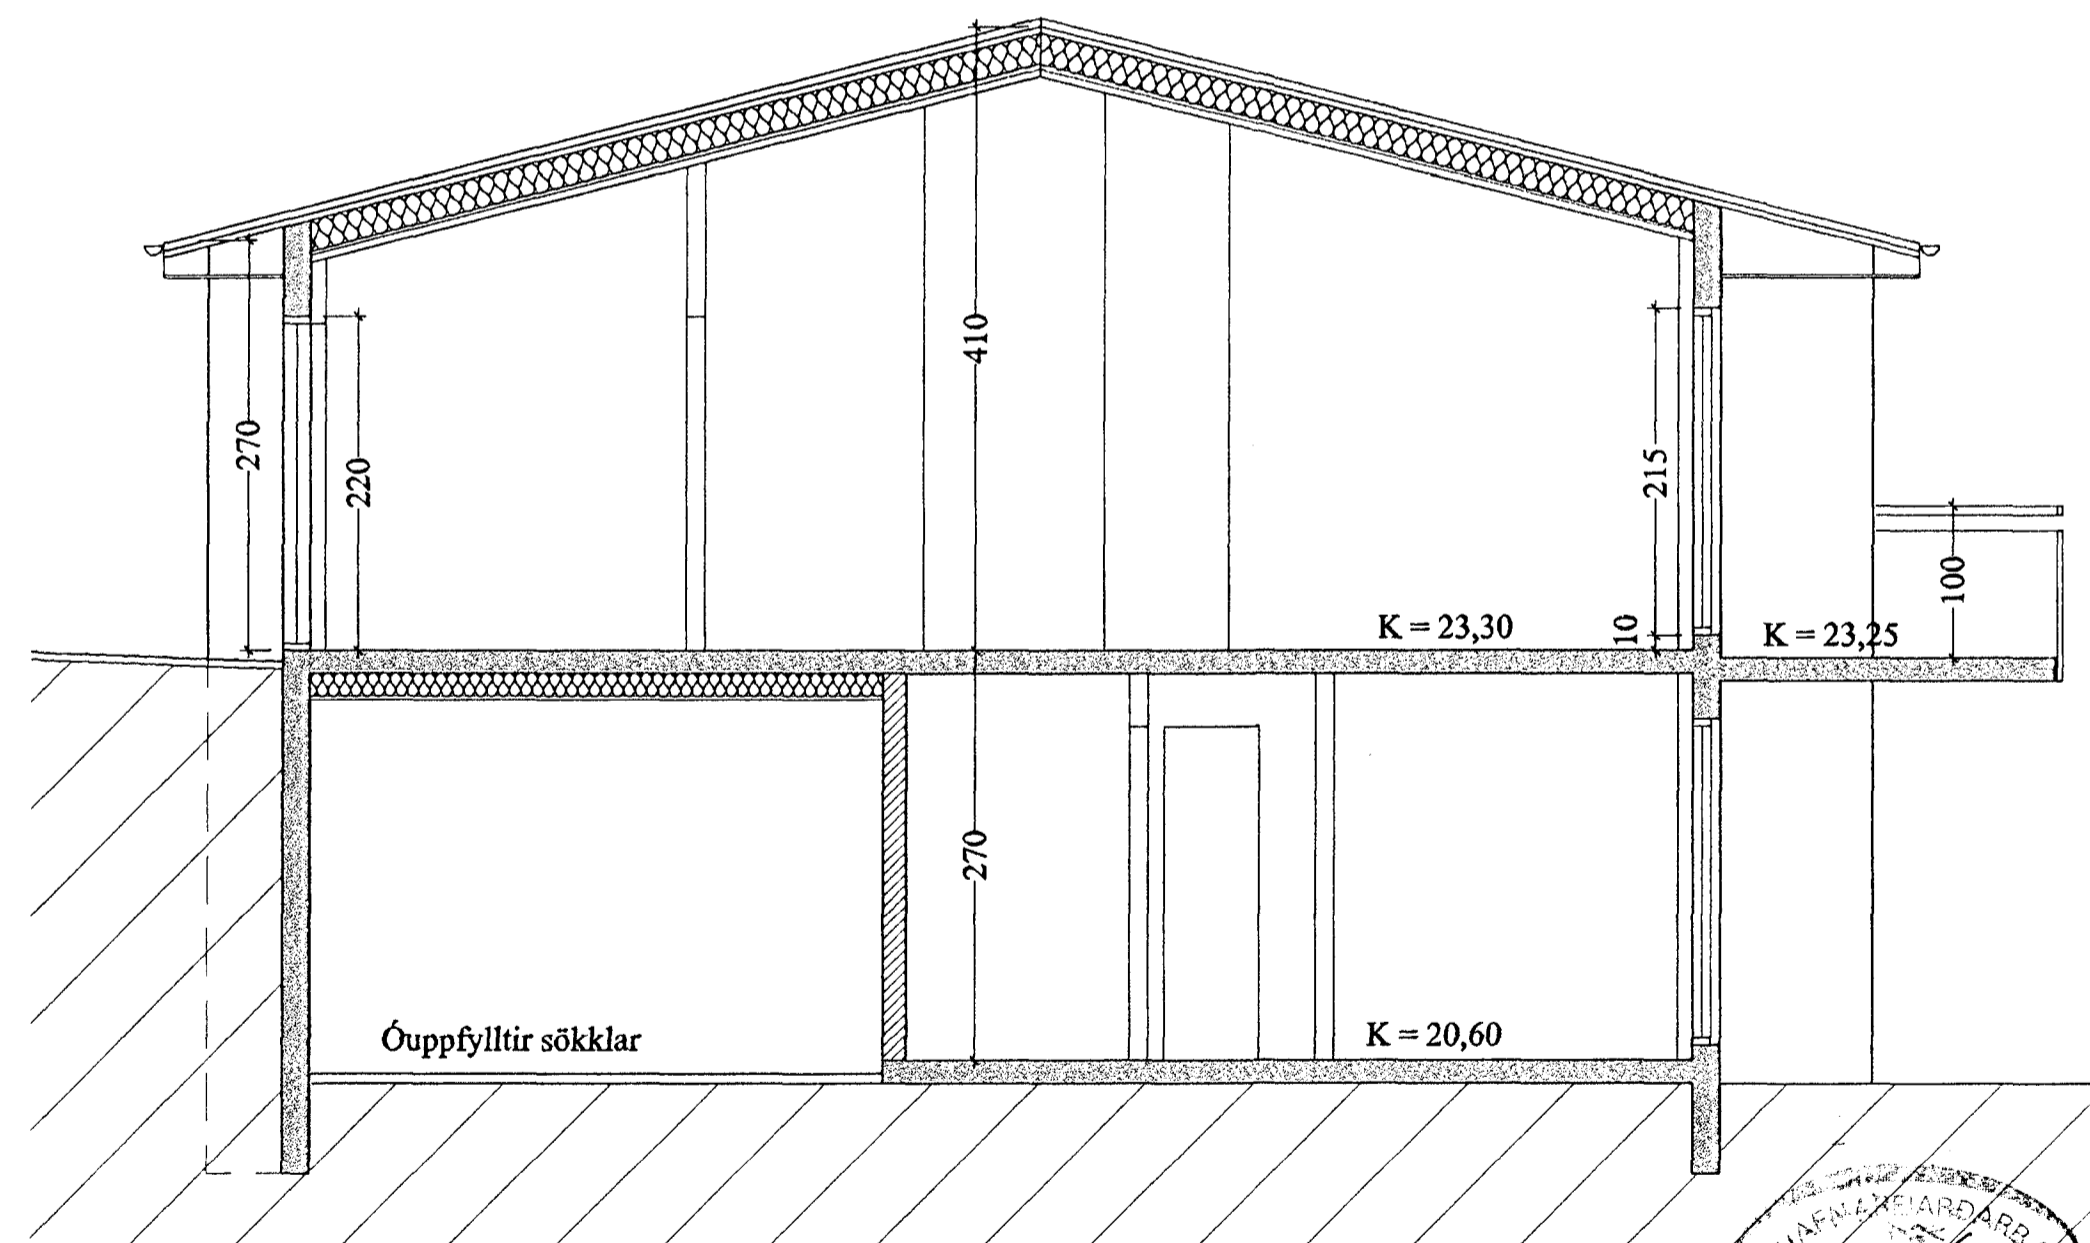

AUSTURHLIÐ M 1:50

NORÐURHLIÐ M 1:50

SNEIÐING M 1:50

SUÐURHOLT 1, HAFNARFIRÐI ÚTLIT, SNIÐ

VERK. NR. 216

DAGS. 17.09.99

MÁL. 1:50

TEIKN. NR. 203

BREYTT.

JÓN GUÐMUNDSSON

ARKITEKT

*Jón Guðmundsson*

VINNUSTOFA. SKÚLAGÖTU 63

REYKJAVÍK.

SÍMI 552 5055

ST. 310551  
3259