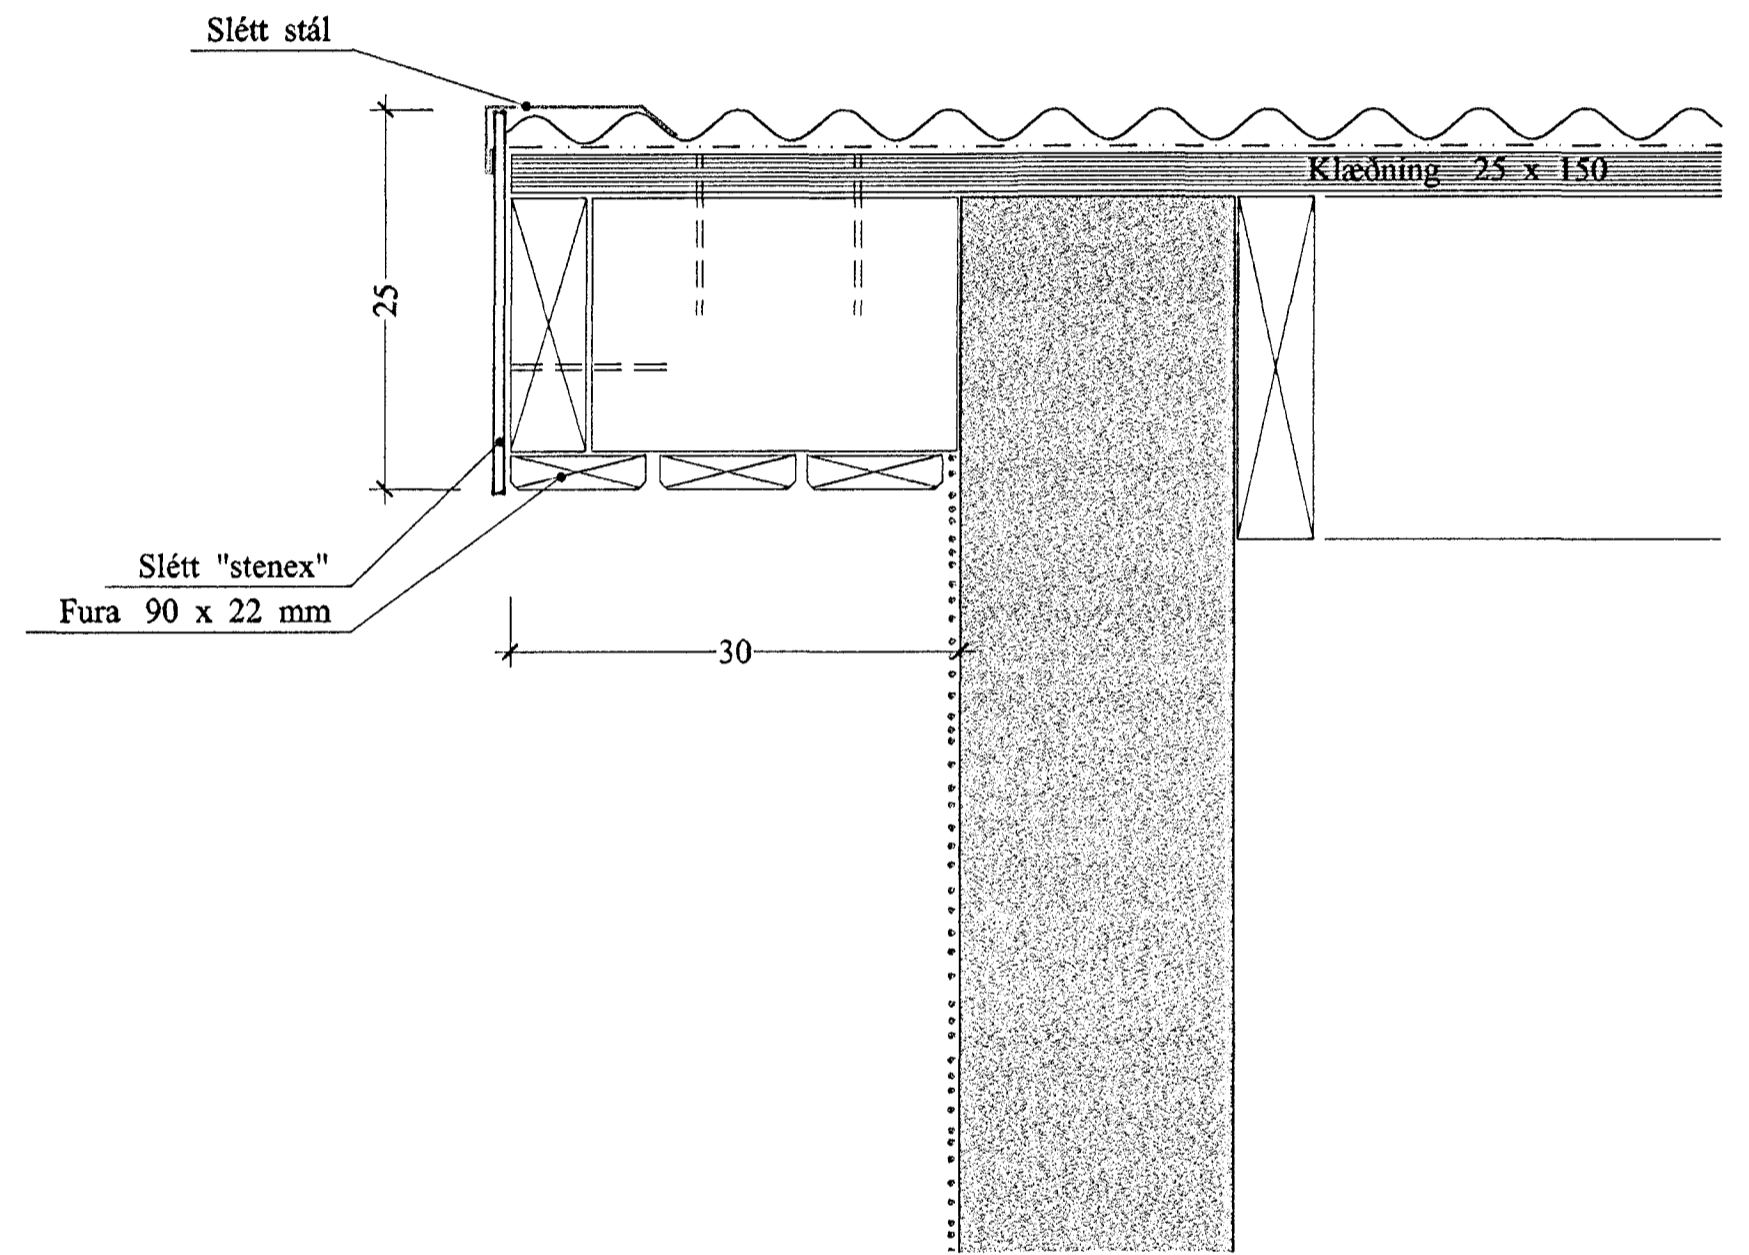

ÞAKKANTUR M 1:5

ÞAKKANTUR Á GAFLVEGGJUM M 1:5

SUÐURHOLT 1, HAFNARF. ÞAKKANTUR

VERK. NR. 216
TEIKN. NR. 206

DAGS. 17.09.99 MÁL. 1:5
BREYTT.

JÓN GUÐMUNDSSON ARKITEKT
VINNUSTOFA, SKÚLAGÖTU 63 REYKJAVÍK.

Jón Guðmundsson
ST. 310551
3259
SÍMI 552 5055