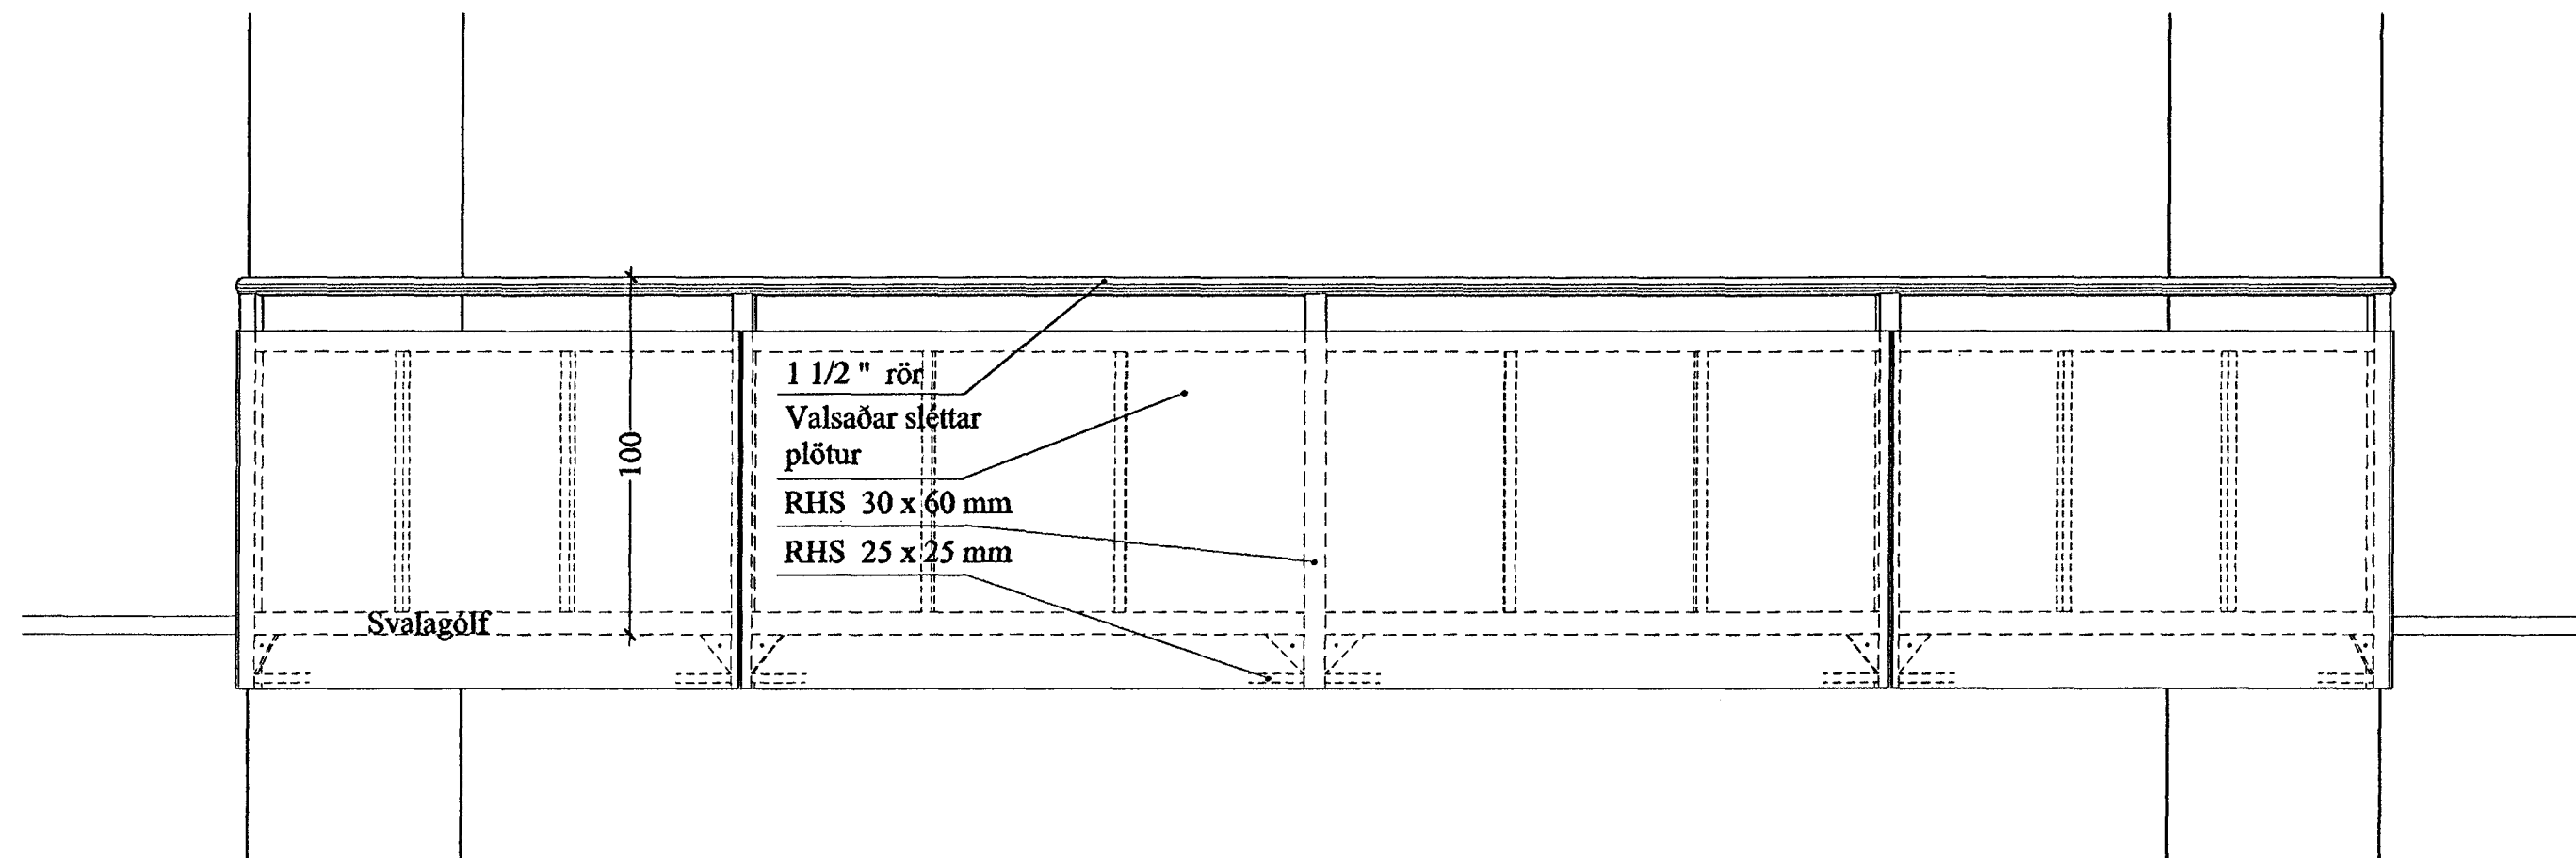

SVALAGÓLF M 1:20

SVALAHANDRIÐ M 1:20

HLUTAMYND M 1:10

SUÐURHOLT 1, HAFNARFIRÐI SVALAHANDRIÐ

VERK. NR. 216

DAGS. 17.09.99

MÁL. 1:20 1:10

TEIKN. NR. 207

BREYTT.

JÓN GUÐMUNDSSON ARKITEKT
VINNUSTOFA, SKÚLAGÖTU 63 REYKJAVÍK.

Jón Guðmundsson
SÍMI 562 5055

KT. 310551
3259