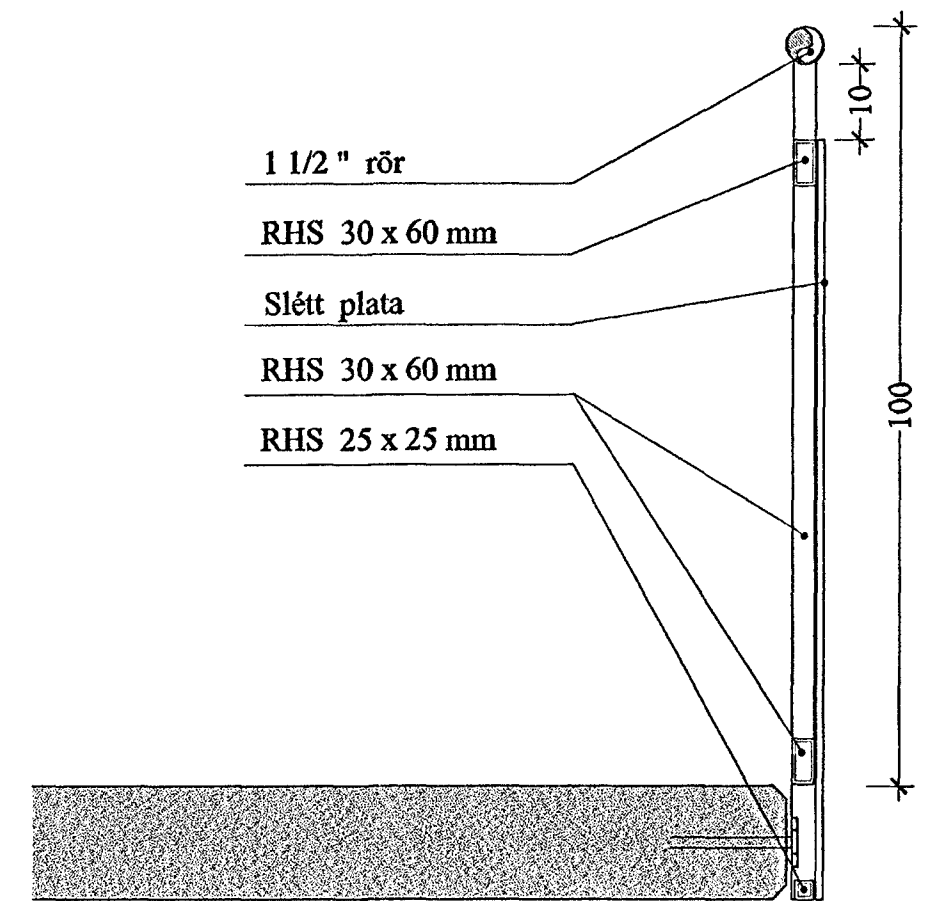

SVALAGÓLF M 1:20

SVALAHANDRIÐ M 1:20

HLUTAMYND M 1:10

SUÐURHOLT 1, HAFNARFIRÐI SVALAHANDRIÐ

VERK. NR. 216

DAGS. 17.09.99

MÁL. 1:20 1:10

TEIKN. NR. 207

BREYTT.

JÓN GUÐMUNDSSON ARKITEKT
VINNUSTOFA, SKÚLAGÖTU 63 REYKJAVÍK.

Jón Guðmundsson
SÍMI 562 5055

KT. 310551
3259