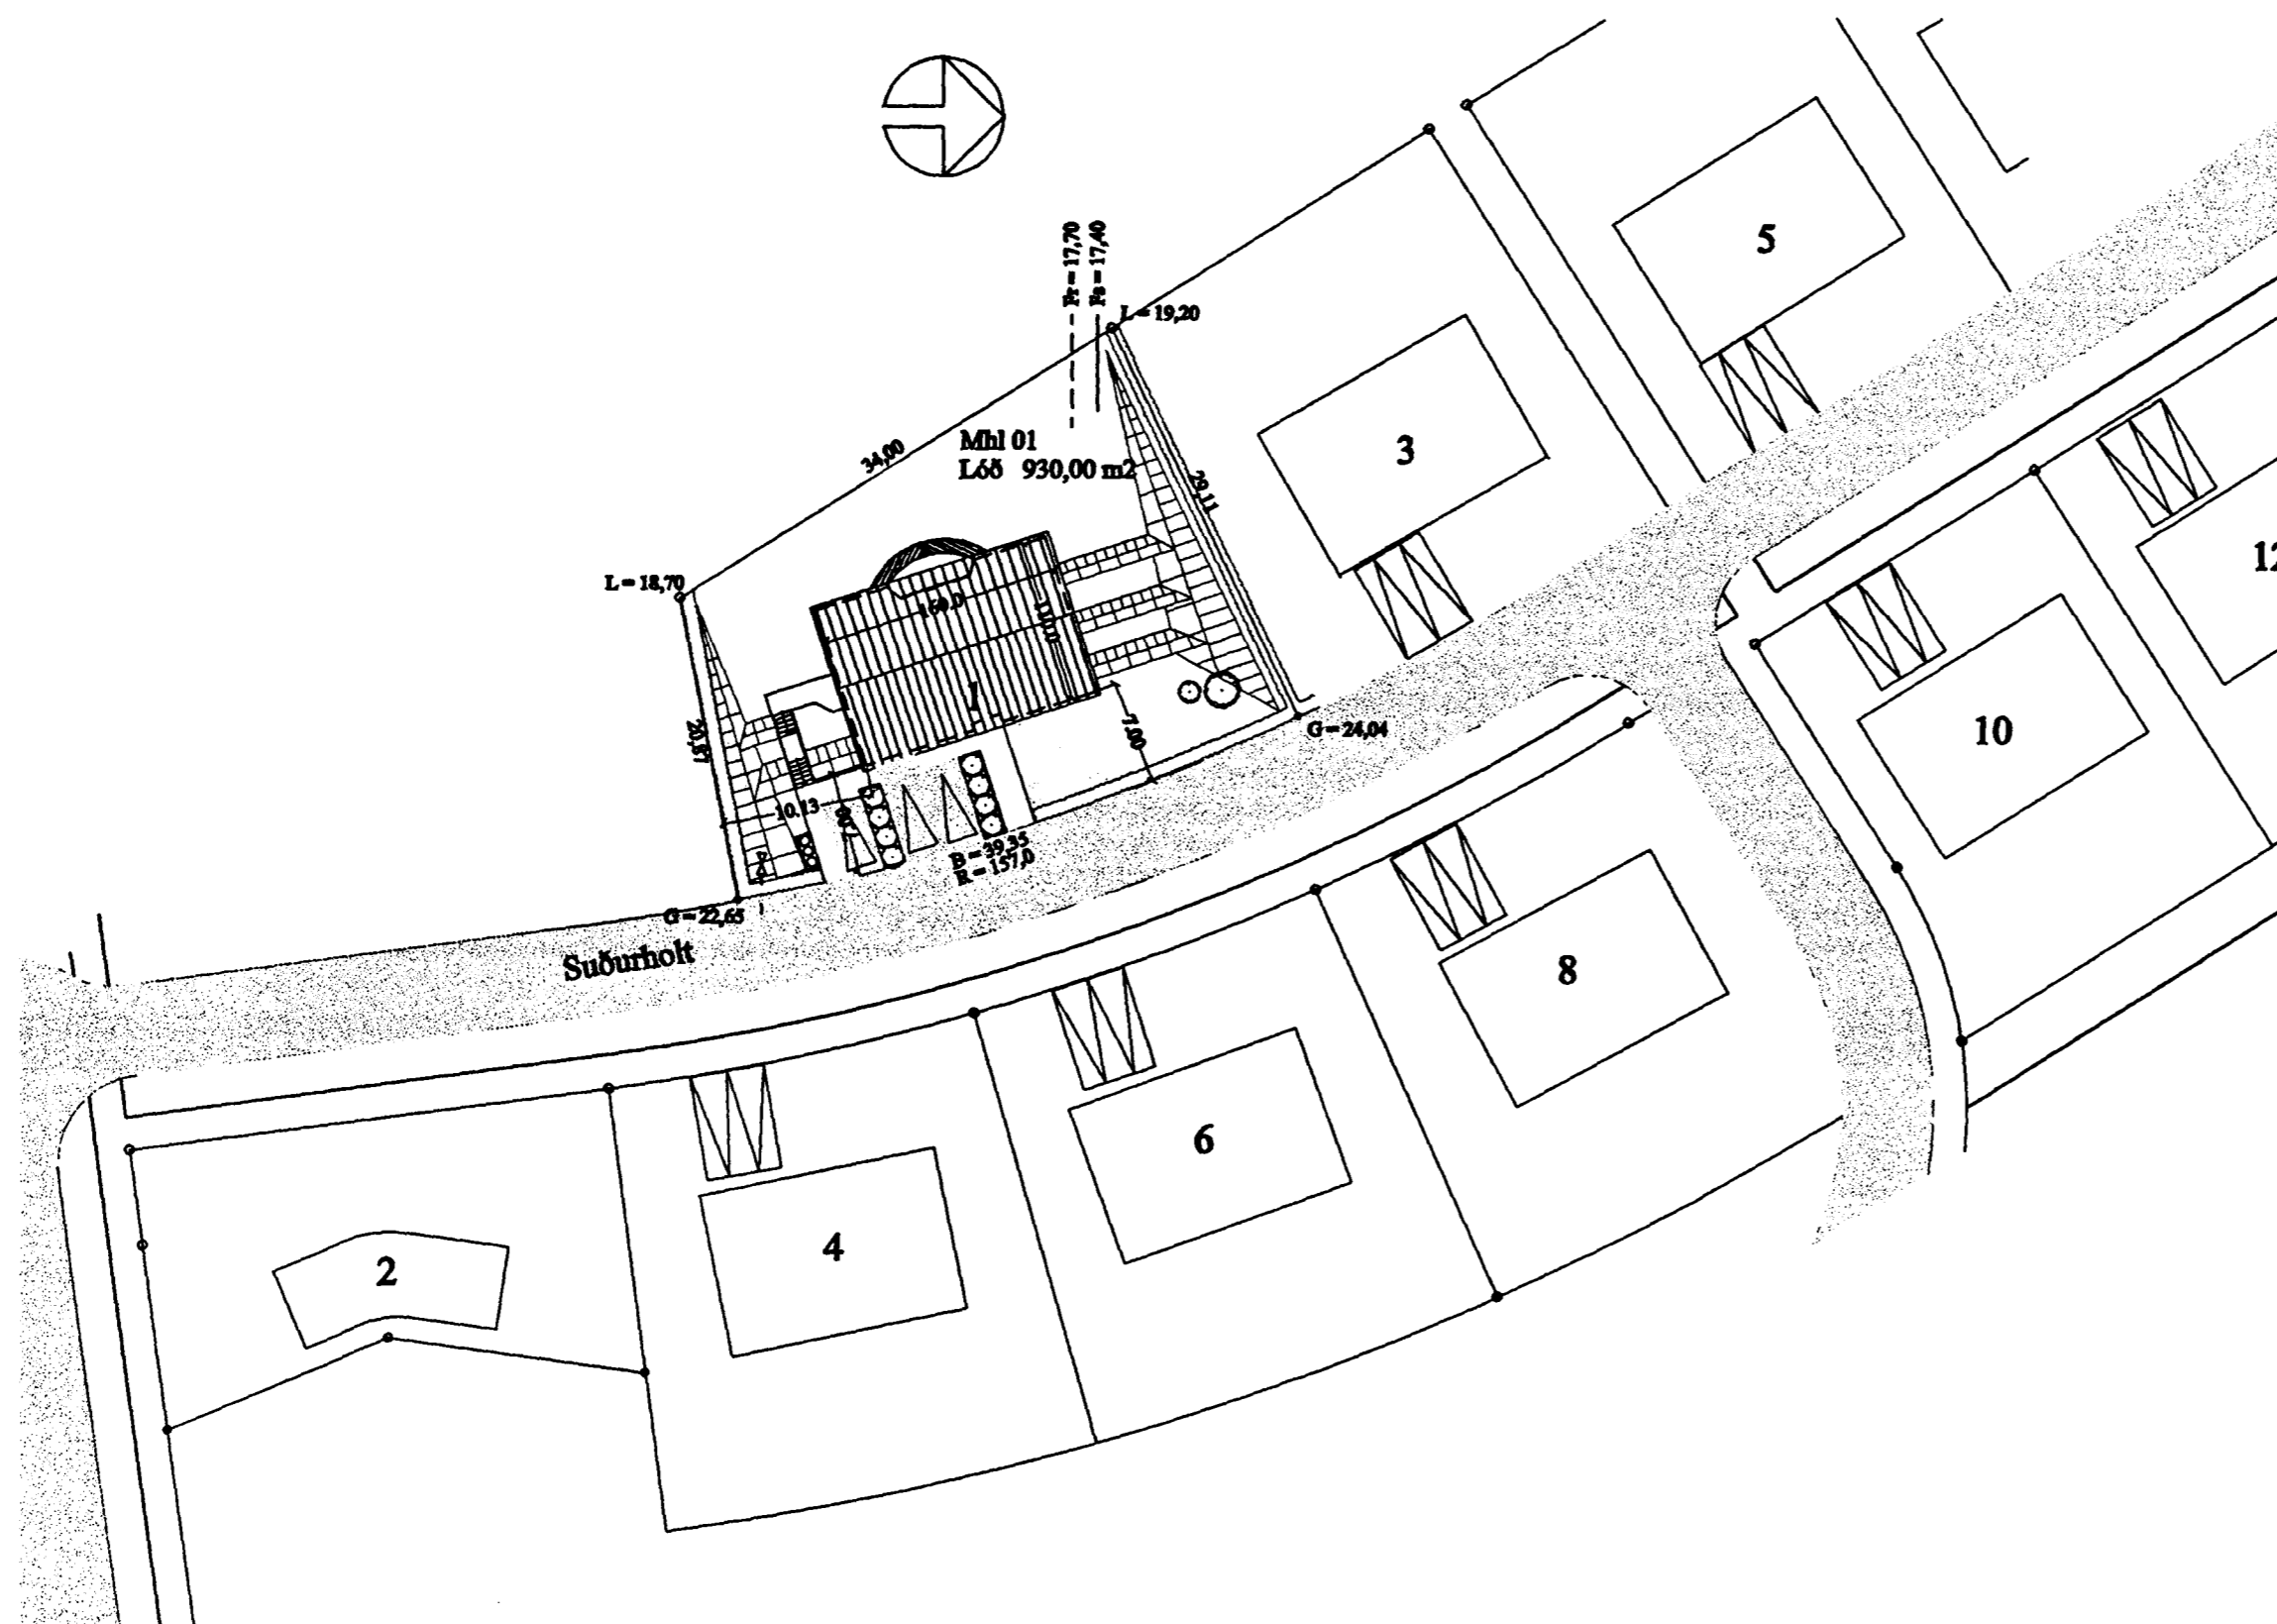

Samþykkt bann

13 SEPT. 1999

Þýðingafulltrúinn E. Guðmundsson  
F.h. Kristján Þórarinnsson

AP

Úr Gildi

AFSTÖÐUMYND M 1:500

Stöðingartafa: Suðurholt 1, Hafnarfjörður				Stöðingartafa: Jón Guðmundsson												
Landsnúmer: 122606				Kennitala: 310551-3250												
Matahlutanúmer: 01				Útgáfa: 4.01												
Uppskipting og lýsing				Dags: 7.9.1999												
DO	D1	D2	D3	D4	D5	D6	D7	D8	D9	D10a	D10b	D11	D12	D16	D17	
Litir	Þýtt hæðir	Höfn töl	Höfn- skalan	Þýtt- töl	Þýttir m <sup>2</sup>	Skjal m <sup>2</sup>	Op m <sup>2</sup>	Skjal m <sup>2</sup>	Op m <sup>2</sup>	Skjal m <sup>2</sup>	Skjal m <sup>2</sup>	Skjal m <sup>2</sup>	Skjal m <sup>2</sup>	Skjal m <sup>2</sup>	Skjal m <sup>2</sup>	
		Matahlut			284,3	0,0	0,0	0,0	284,3	0,0		284,2	284,1	284,3	778,781	
		Stöð														
		01	Kjallari		114,6	0,0	0,0	0,0	114,6	0,0		300,9	98,1	114,6		
A	0101	Íbúð	N	0101	80,0				80,0		2,70	2,70	216,0	87,0	80,0	
A	0102	Þöndur/Gæmsla	N	0201	34,6				34,6		2,70	2,70	81,9	29,1	34,6	
B	0103	Þakur	U	X	7,5				7,5		2,70	2,70				
		02	1. hæð		168,7	0,0	0,0	0,0	168,7	0,0		880,8	148,0	168,7		
A	0201	Íbúð	N	0201	140,0				140,0		2,70	4,10	477,0	122,1	140,0	
A	0202	Þakur	B	0201	28,7				28,7		2,70	4,10	103,8	25,9	28,7	
EC	0203	Sveitir	S	0201	10,3				10,3						10,300	
Athugasemdir																
Samtöl summa																
Eignarhald																
		Eignar- hald	Höfn- töl	Þýttir m <sup>2</sup>	Skjal m <sup>2</sup>	Skjal og samþign m <sup>2</sup>										
		0101	Íbúð	80,0	180,900	180,900										
		0201	Íbúð	204,3	565,881	565,881										
		Allt		284,3	778,781	778,781										

SKRÁNINGARTAFLA

SUÐURHOLT 1, HAFNARF. AFSTÖÐUMYND

VERK NR. 216

TEIKN. NR. 01

DAGS. 07.09.99

MÁL. 1:500

BREYTT.

JÓN GUÐMUNDSSON ARKITEKT