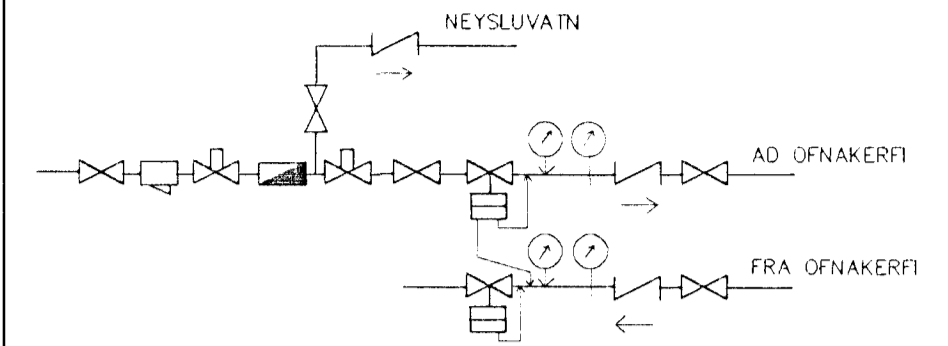

Grunnmynd 1:50

Melagrind Hitaveitu

BR.	DAGS.	EDLI BREITINGA	SIGN.

Suðurholt 20  
Hafnarfirði

Lagnir 1. hæð

DAGS.	Júlí 99
VERK NR.	9910
TEIKN. NR.	2-02
HANNAÐ	Sveinbjörn Hinriksson
TEIKNAÐ	Sveinbjörn Hinriksson
YFIRFARID	<i>[Signature]</i>