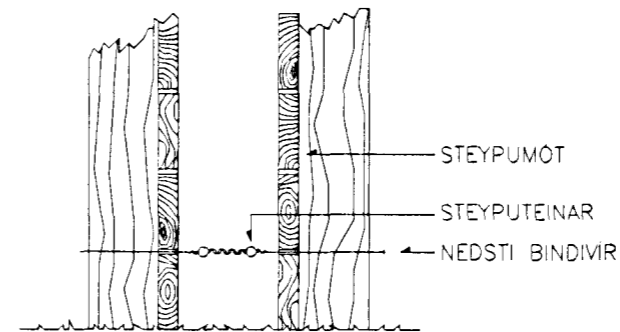

SKÝRINGAR

EFTIRFARANDI GILDIR NEMA AÐ ANNAD SÉ TEKID FRAM Á TEIKNINGUM.
 PÍPUR ERU 16mm PLASTPÍPUR, ÍDREGNAR 3X1,5g VÍR. MÁLSTRAUMUR
 ROFA ER 10A OG TENGLA 16A. HÆÐ ROFA ER 110cm OG TENGLA 20cm.
 TENGLAR Í ELDHÚSI, BAÐI, VOTTAHÚSI OG BILGEYMSLU ER 110cm. EF ROFI
 OG TENGILL ERU TEIKNADIR SAMAN ERU ÞEIR UNDIR SAMA RAMMA Í 110cm
 HÆÐ. VEGGLJÓS Á BAÐI ERU Í 190cm OG Í ELDHÚSI Í 145cm HÆÐ.
 TENGILL MERKTUR "E" ER 20A TENGILL FYRIR ELDAVÉL Í 60cm HÆÐ OG
 TENGILL MERKTUR "U" ER 16A Í 60cm HÆÐ, FYRIR UPPPVOTTAVÉL.
 SMÁSPENNUTENGLAR MERKTIR "S" ERU SÍMATENGLAR OG "L" ERU LOFTNETS-
 TENGLAR.
 ALLT EFNI OG VINNA SKAL VERA Í SAMRÆMI VIÐ VIÐKOMANDI REGLUR.

Innlök samþykkt 4/11/1997
 f. h. RAÐVEITU HAFNARFIJARDAR
 Birgir Dagbjart.

SNID Í STEYPUMÖT

FRÁGANUR Á SAMTENGINUM
 STEYPUÞEINNA FYRIR SÖKKULSKAUT

TENGJA SKAL SAMAN NEDSTU JARN Í
 SÖKKULVEGGJUM OG TAKA JARN UPP Í
 TENGIKASSA Í BILGEYMSLU