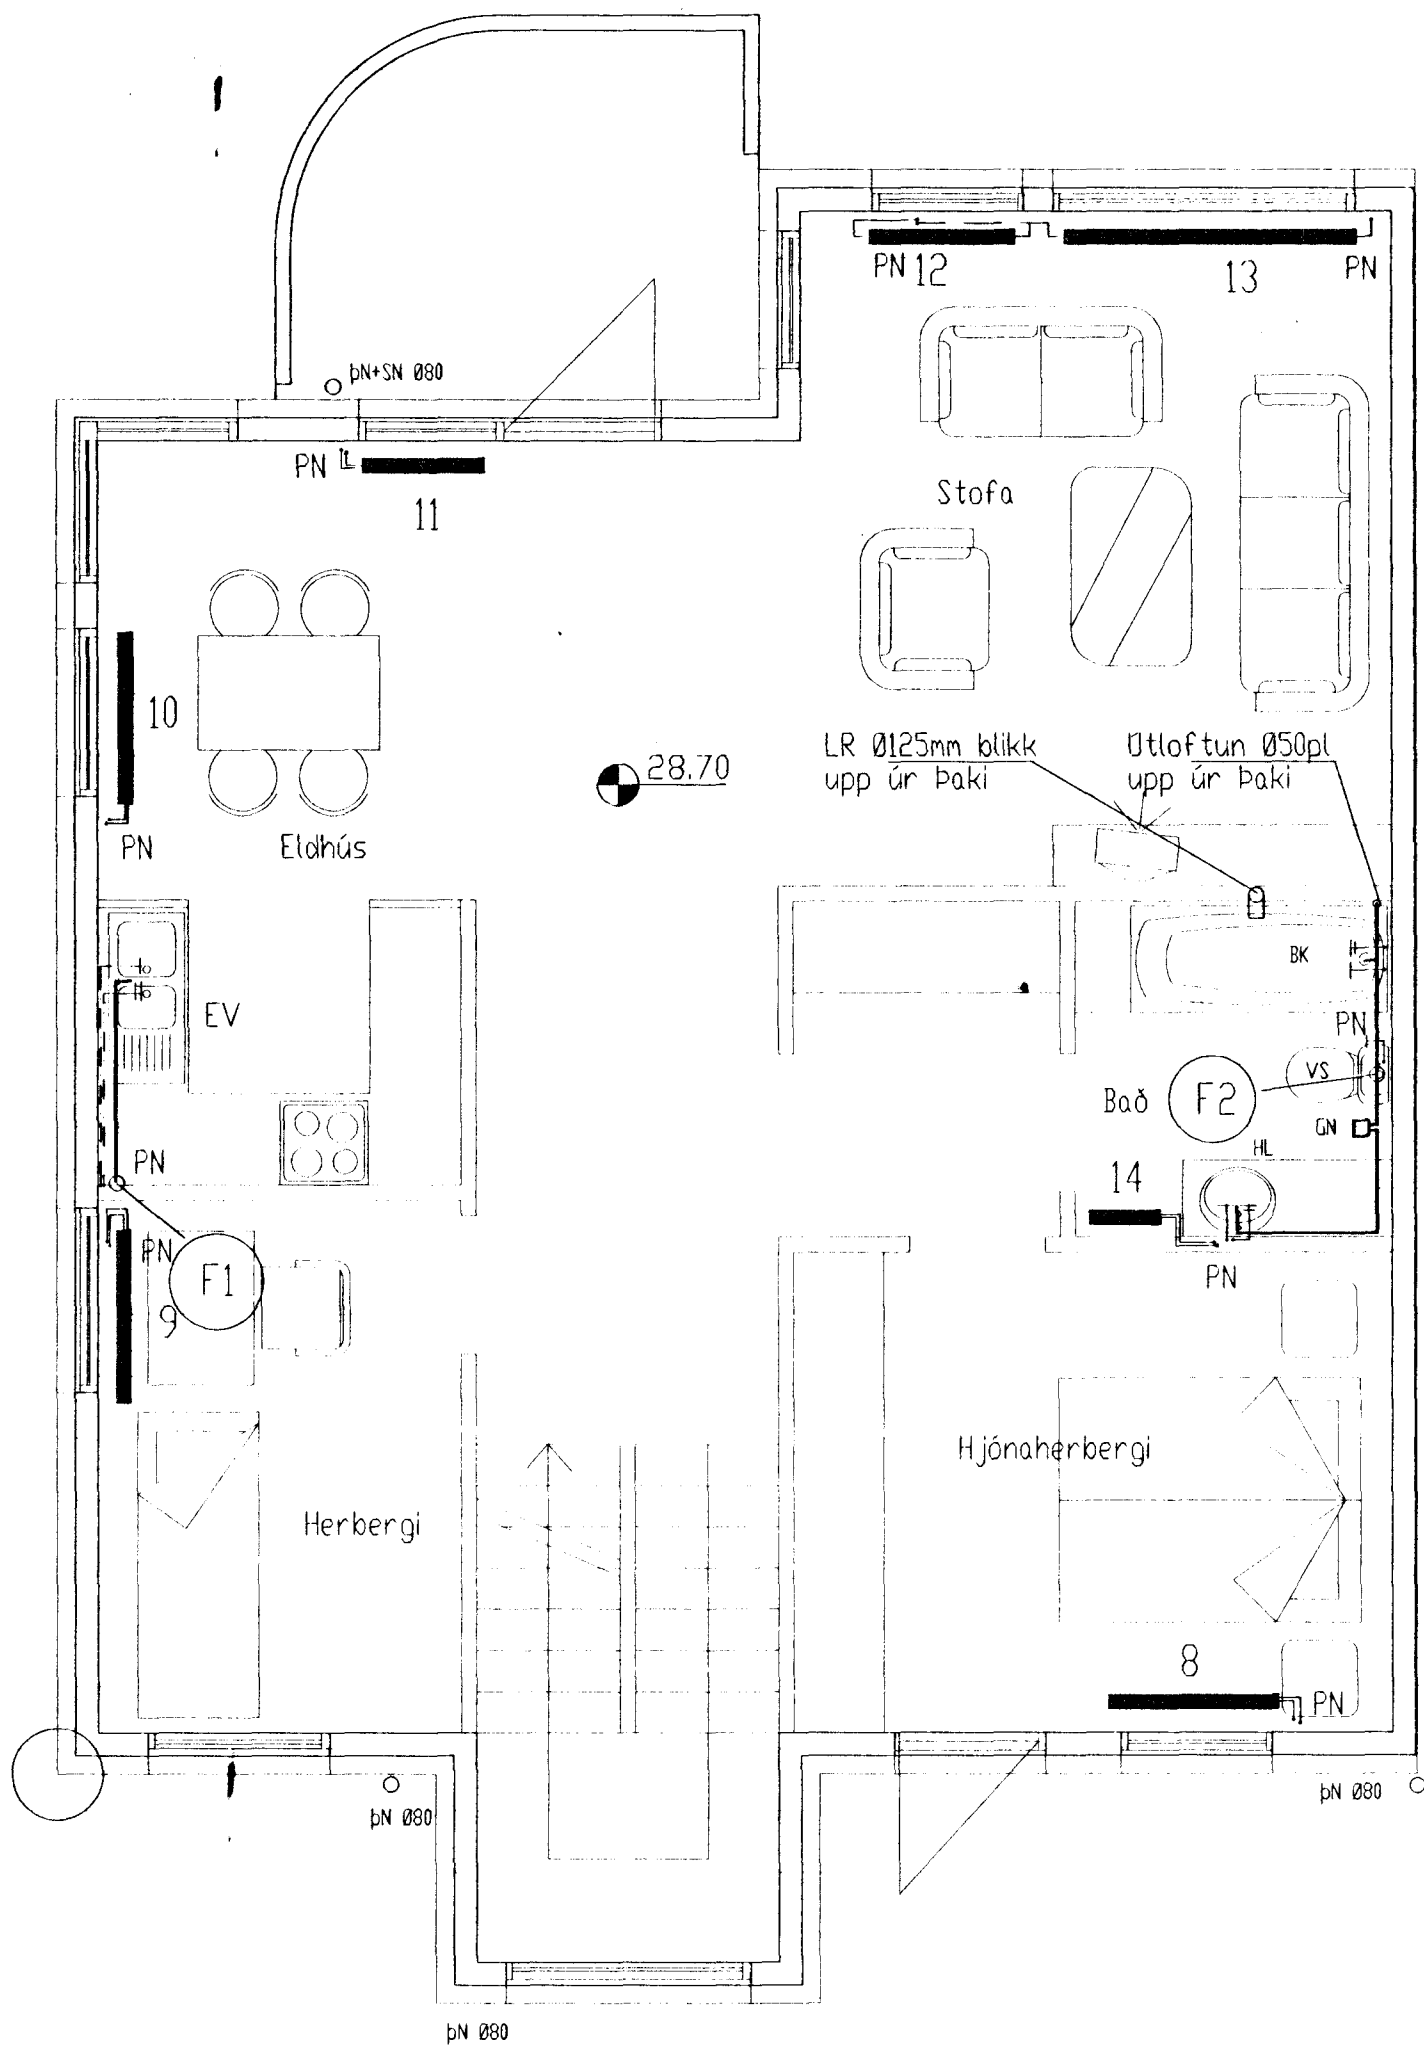

C:\Bjarni\Teikningar\Suðurholt 22-24 lagar.dwg Thu Oct 29 18:17:42 1998

Grunnmynd efrihæðar 1:50  
Hús nr 22

Grunnmynd efrihæðar 1:50  
Hús nr 24

Breytingar			Suðurholt 22 og 24	
Nr.	Dags.	Nafn		
			Tækniþjónusta Bjarna Arnasonar ehf.	
			Smíðjuvegi 11 s: 564 2260 fax: 564 4681	
			Grunnmynd efri hæðar	
			ofan og neysluvatnslagnir	
			Mk.:	1:50
			Nr.:	3L
			Dags.:	28.10.'98
			kt.:	290461-4489