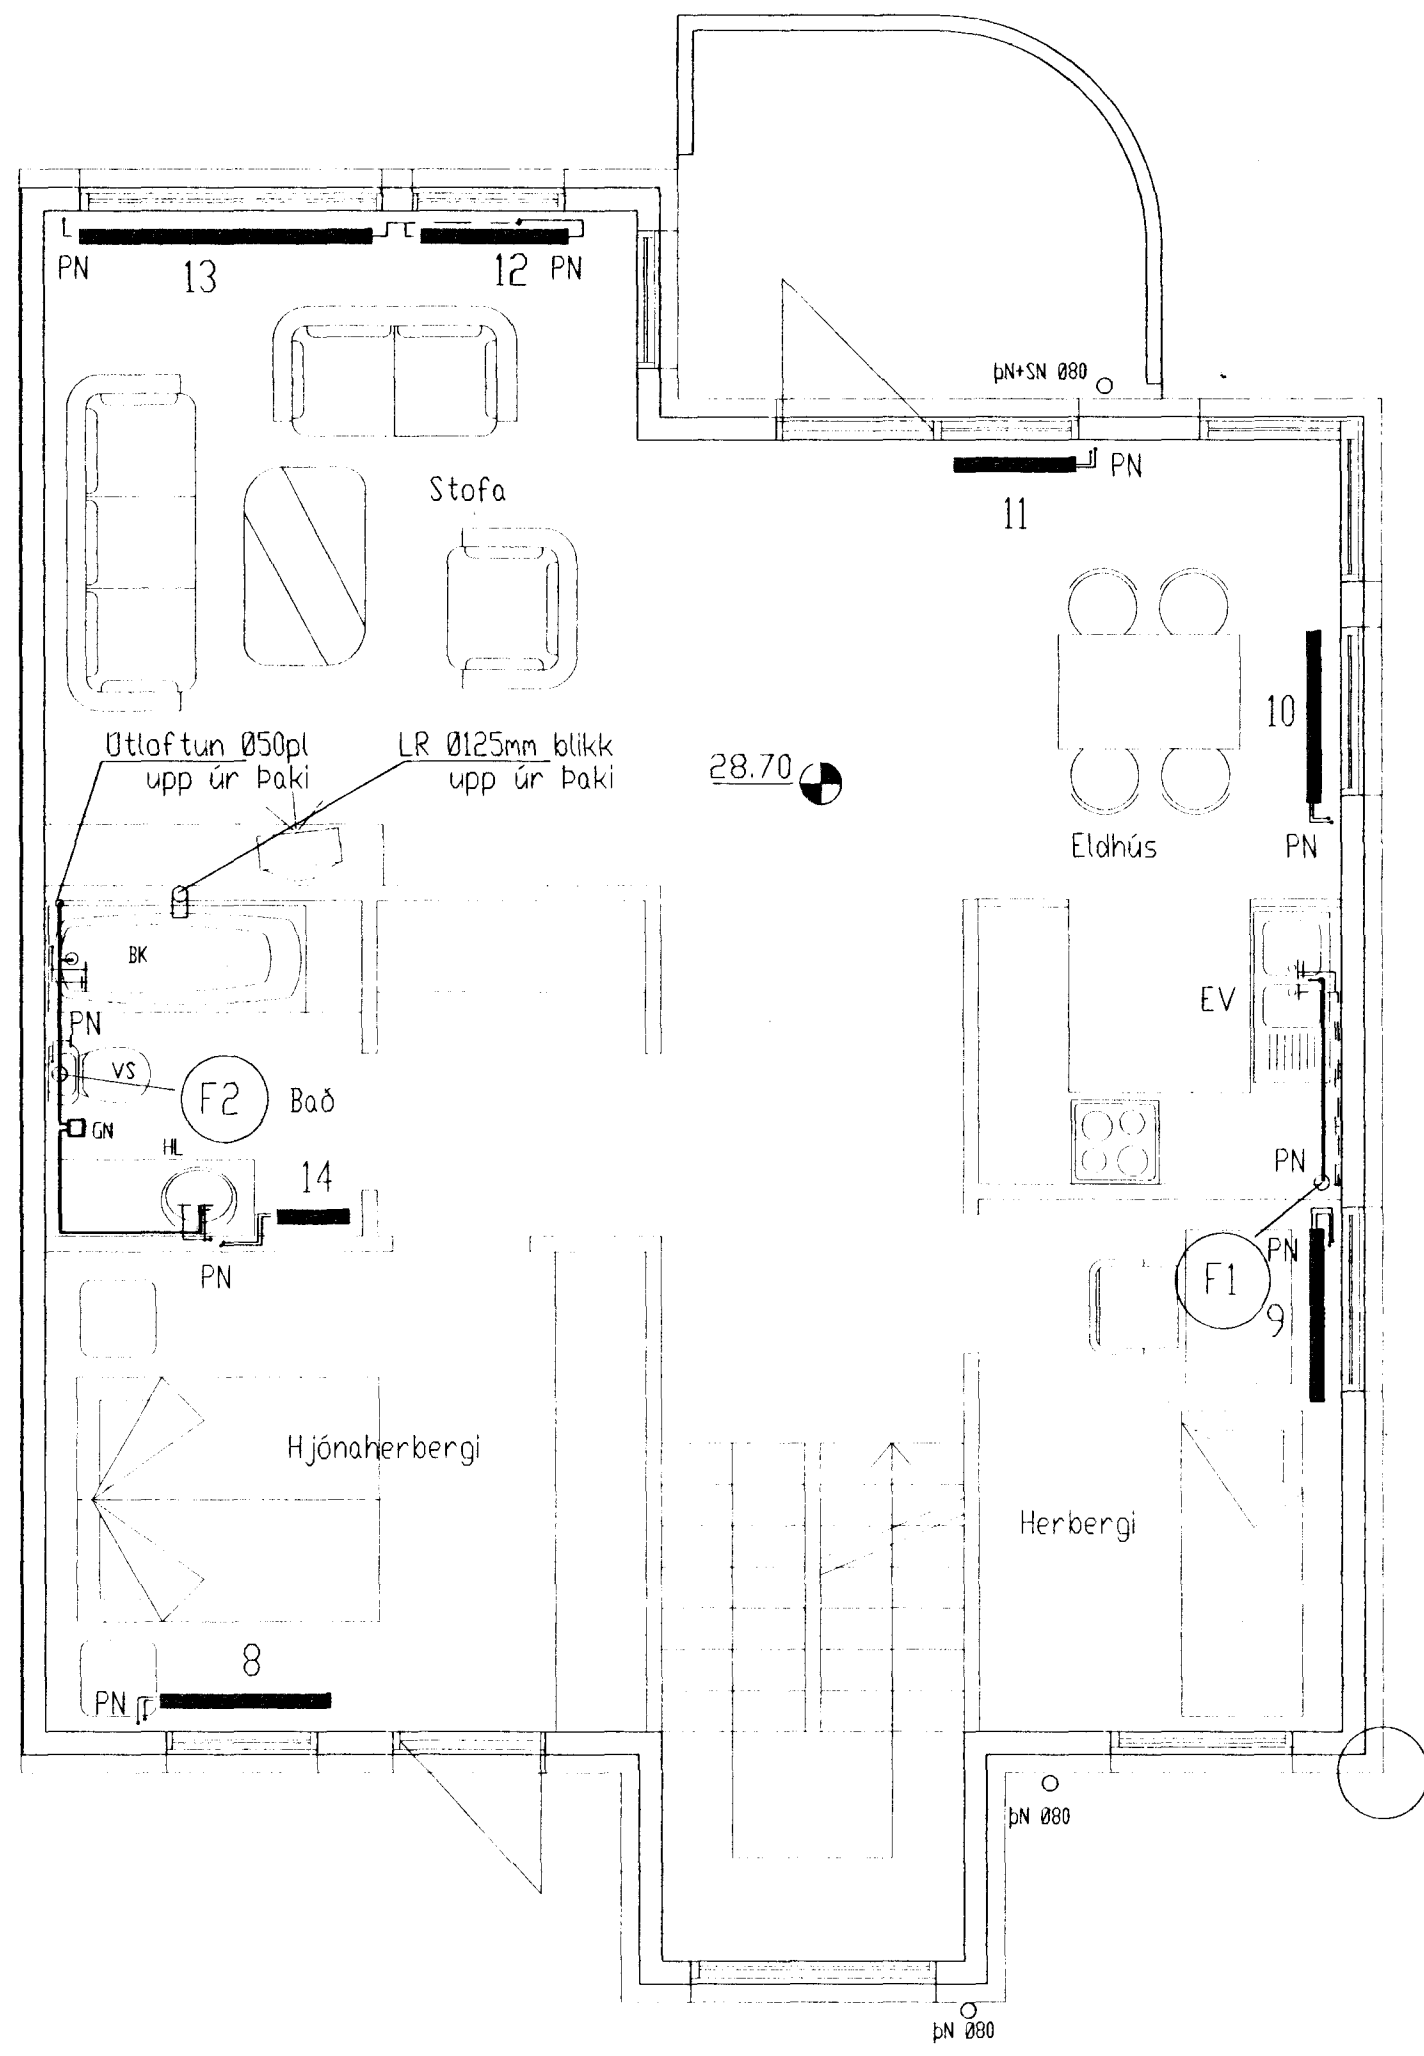

C:\Bjarni\Teikningar\Suðurholt 22-24 lagar.dwg Thu Oct 29 18:17:42 1998

Grunnmynd efrihæðar 1:50  
Hús nr 22

Grunnmynd efrihæðar 1:50  
Hús nr 24

Breytingar			Suðurholt 22 og 24	
Nr.	Dags.	Nafn		
			Tækniþjónusta Bjarna Arnasonar ehf.	
			Smíðjuvegi 11 s: 564 2260 fax: 564 4681	
			Grunnmynd efri hæðar	
			ofan og neysluvatnslagnir	
			Mk.:	1:50
			Nr.:	3L
			Dags.:	28.10.'98
			kt.:	290461-4489