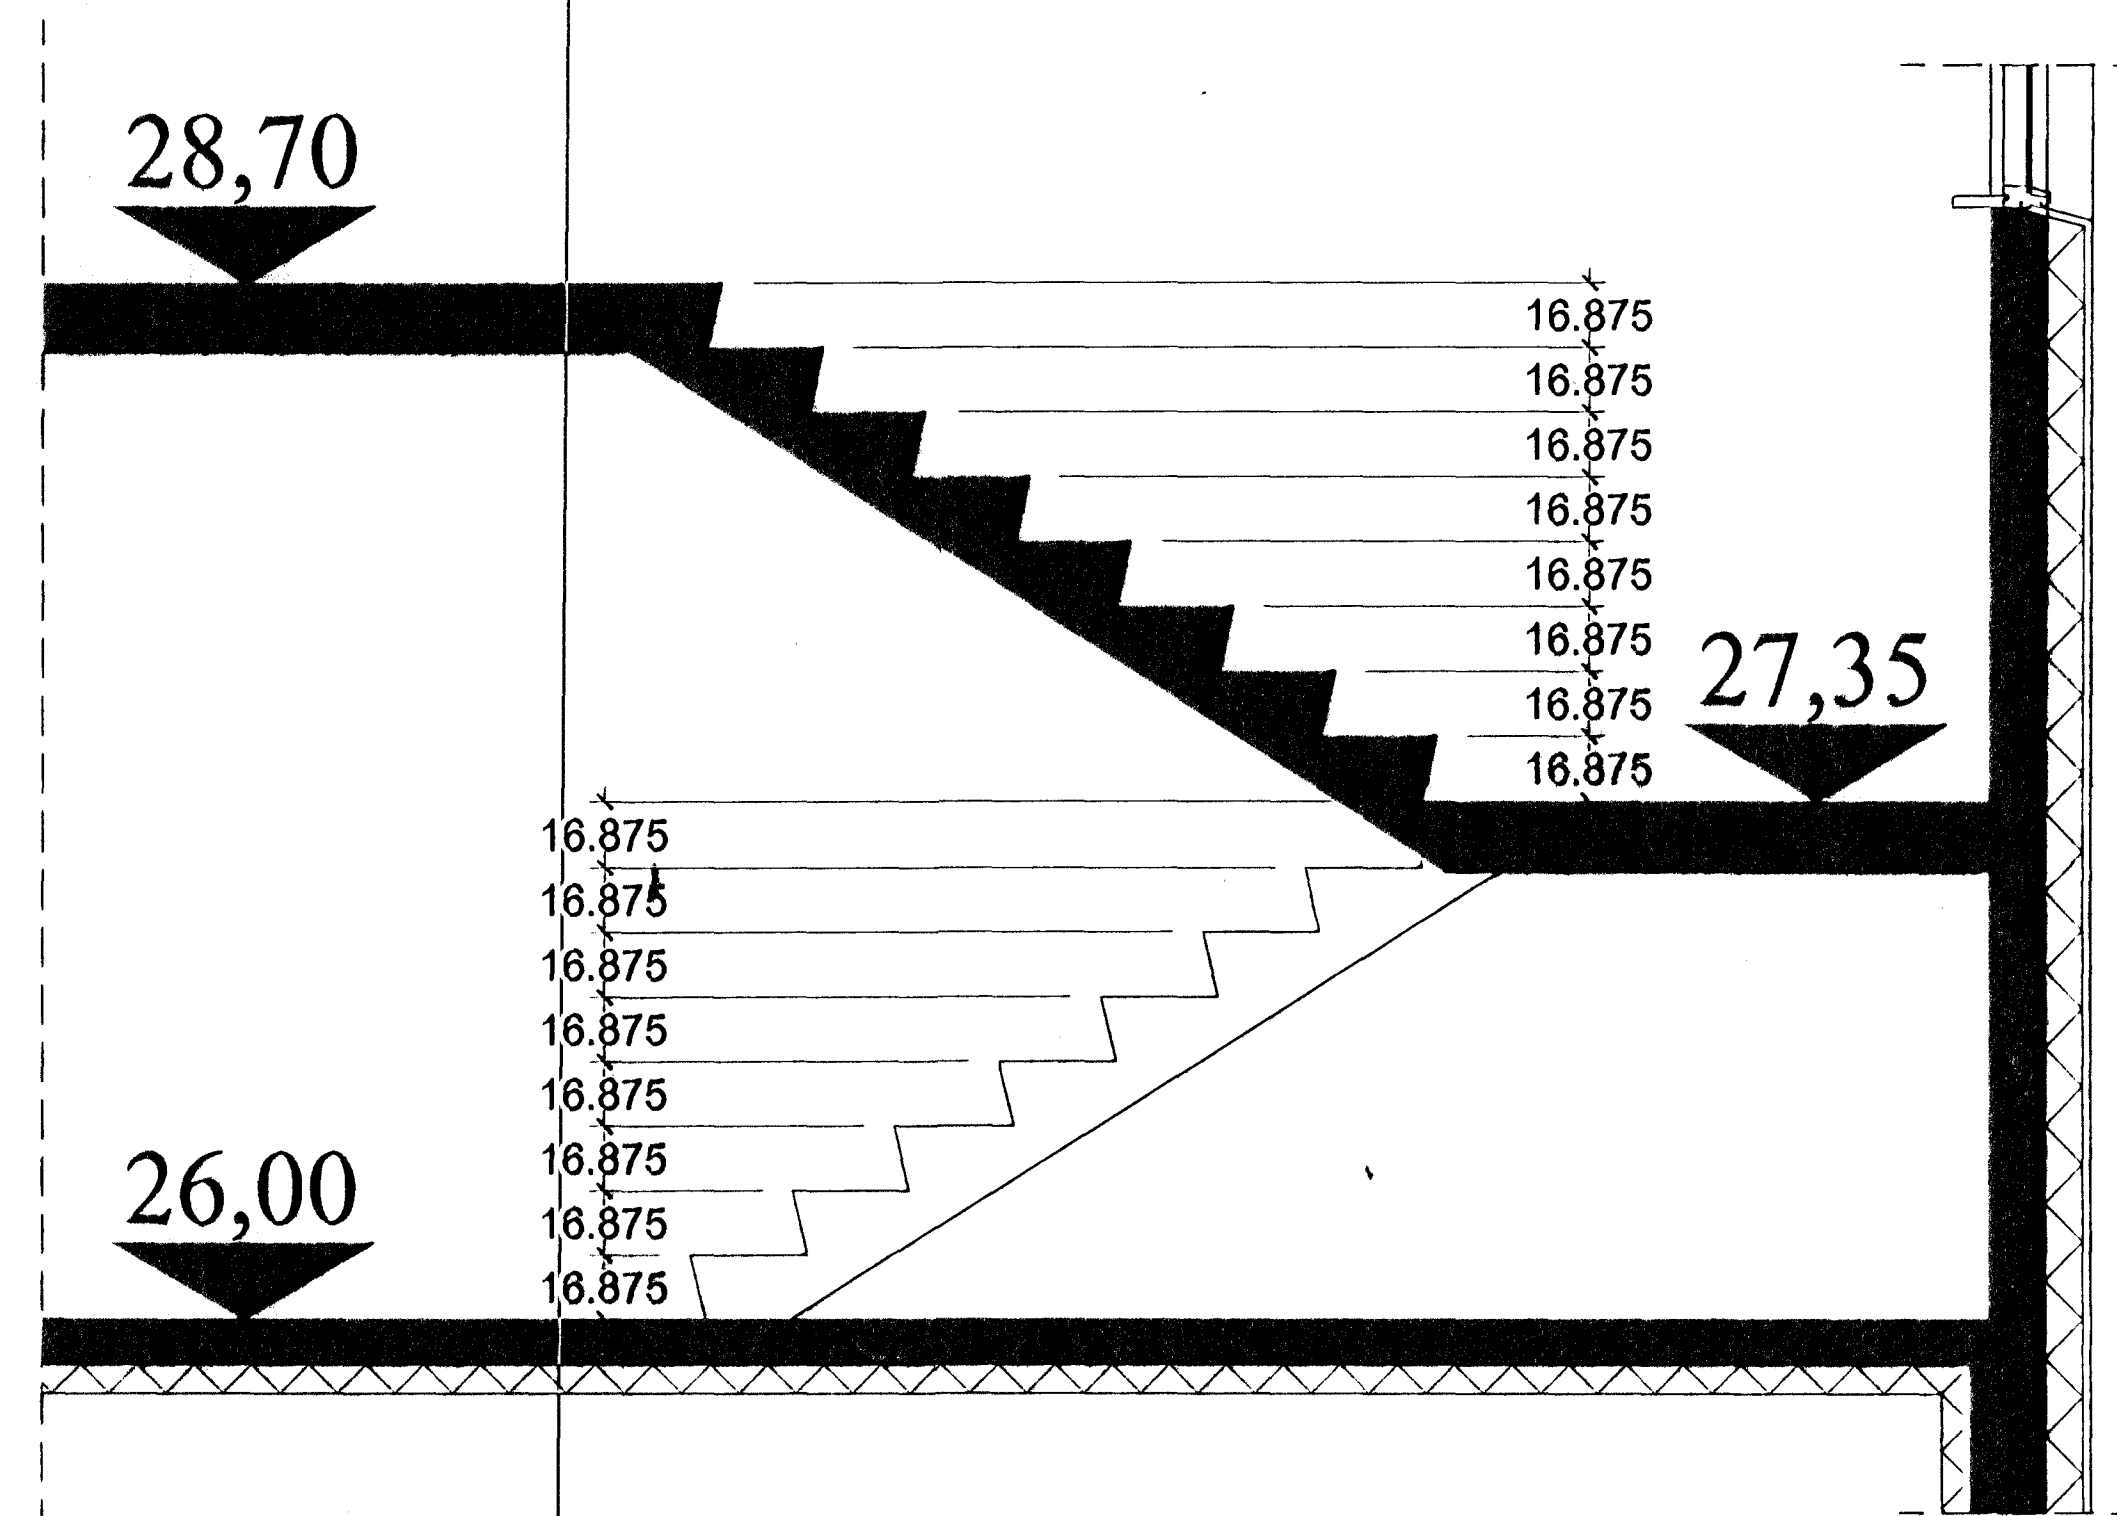

GRUNNMYND STIGI 1:20

GRUNNMYND STIGI 1:20

SKURÐUR D - D 1:20

Byggingaútrúi Hafnarfjarðar
Afgreitt þann
02. DES. 1998
Sigurbjartur Halldórsson

T11 TEIKNISTOFAN SMÍÐJUVEGI 11
200 KÓPAVOGI
S: 564 2255 FAX: 564 4681

Verkhv. Suðrholt 22,24 Mkv. 1:20
Vorkhv. Stigateikning Daga. 24.11.98
Hannað Kristinn Ragnarsson 126944-2668
Teiknað Gunnar Birgisson Blað nr. 4 af 4
Breyting 1