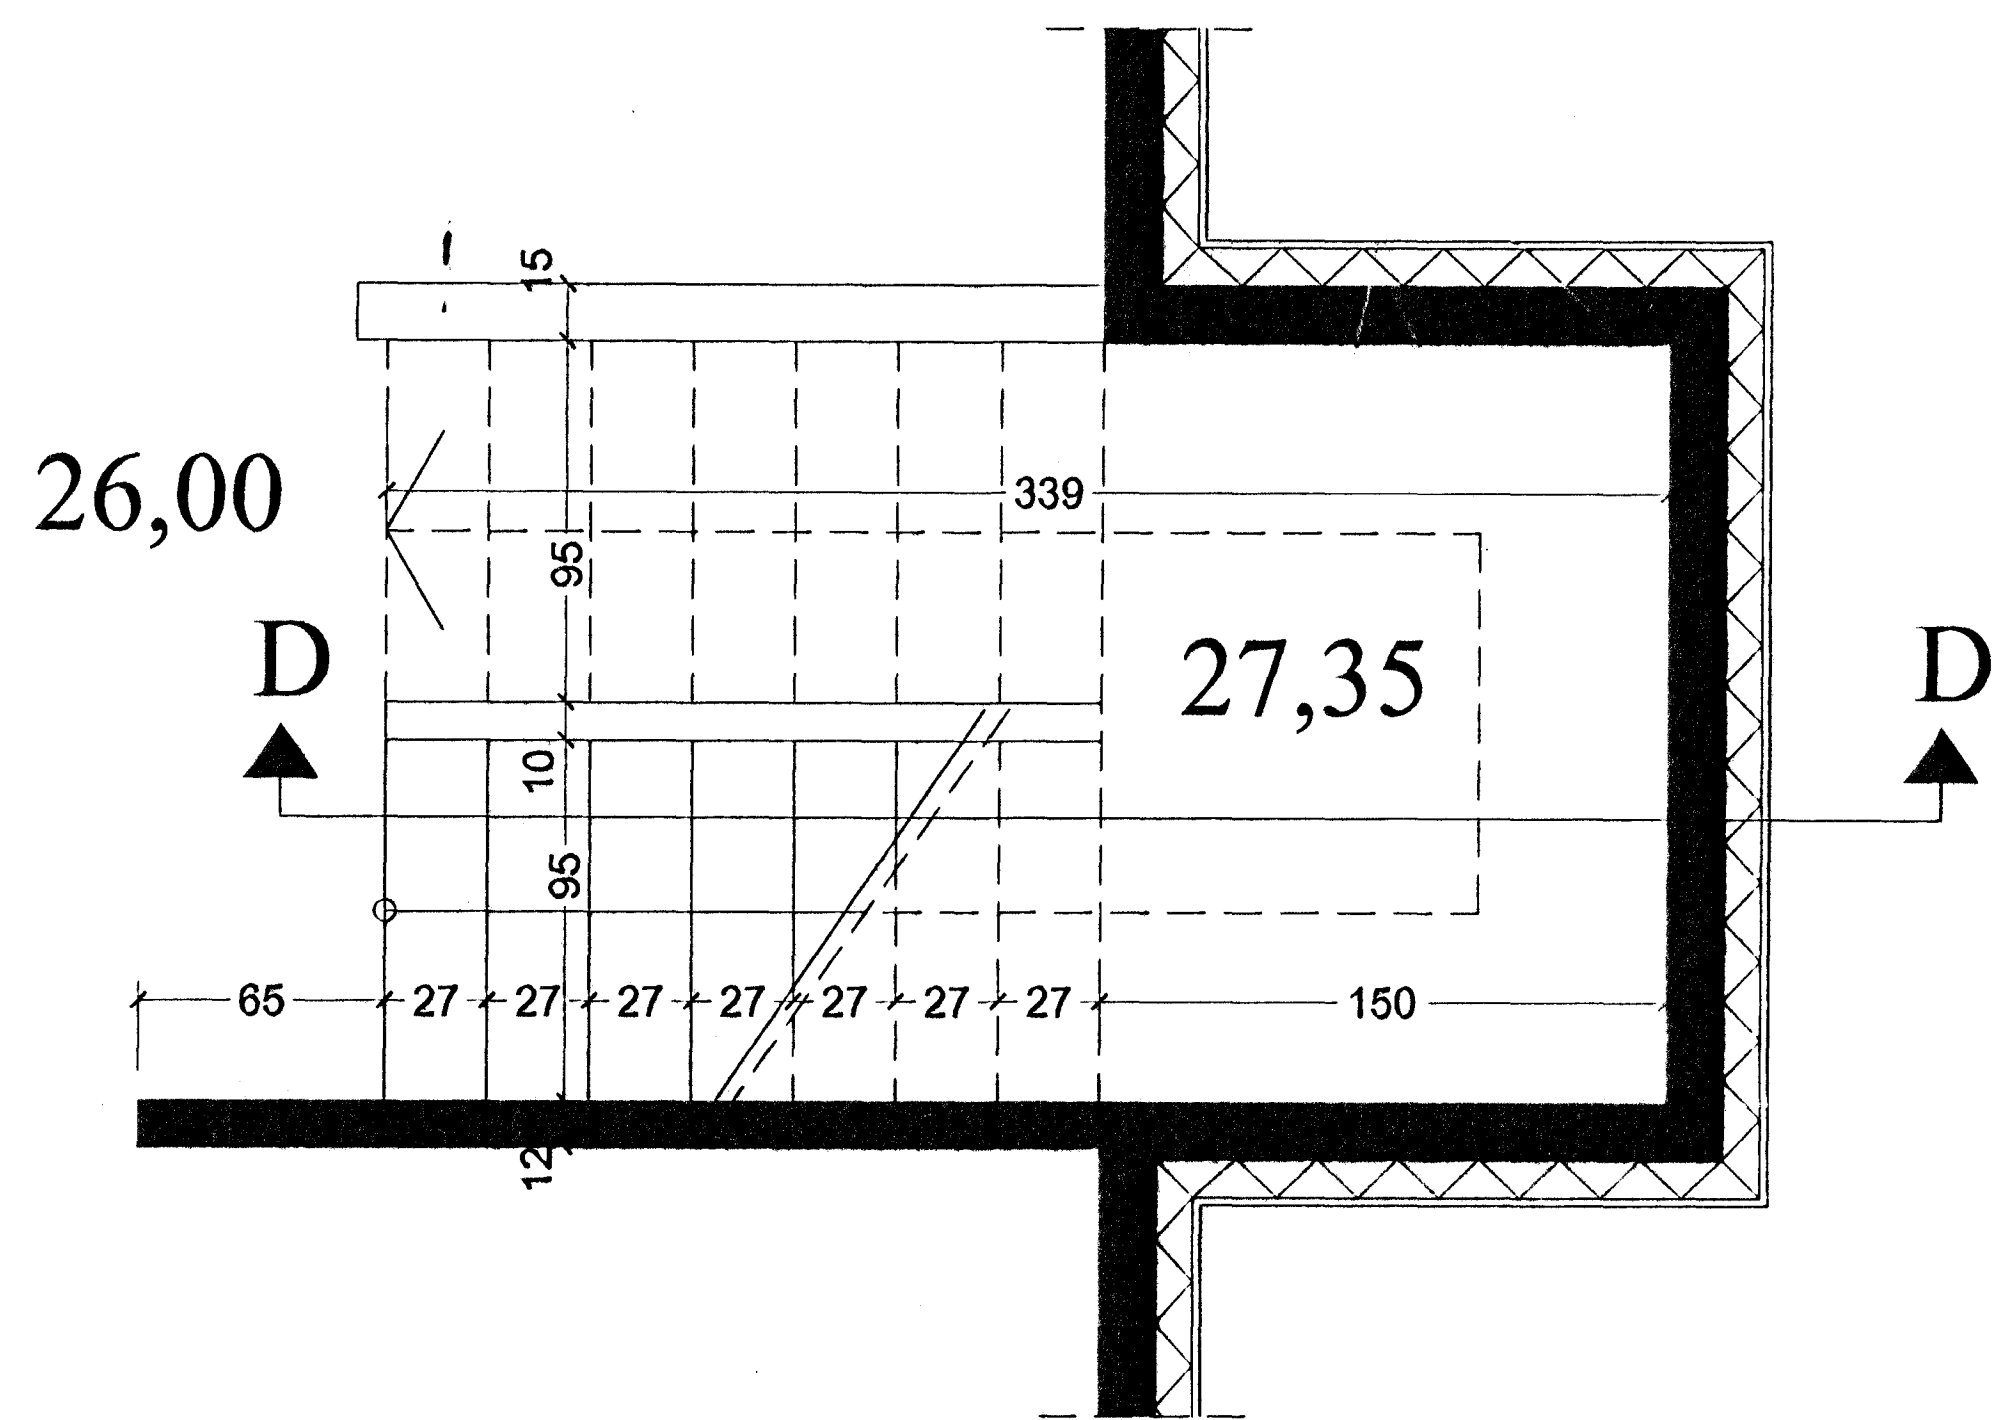

GRUNNMYND STIGI 1:20