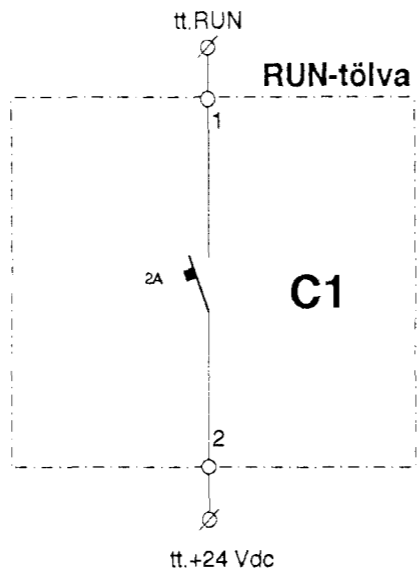

FT-1 (gólfhitastillir 1)

FT-1 (gólfhitastillir 2)

FT-1 (gólfhitastillir 3)

TALVAN ER  
230V

RAFVEITA HAFNARFJARÐAR

Höfði: ROFASTÖÐ  
Stjórnúnaður-einliðmynd  
Stjórnólva

Teikn. nr.: RH-97-29-R1

Daga:	okt. 97
Flánnab:	wvs
Teiknað:	kw/wvs
Samb:	
Kvarði:	120