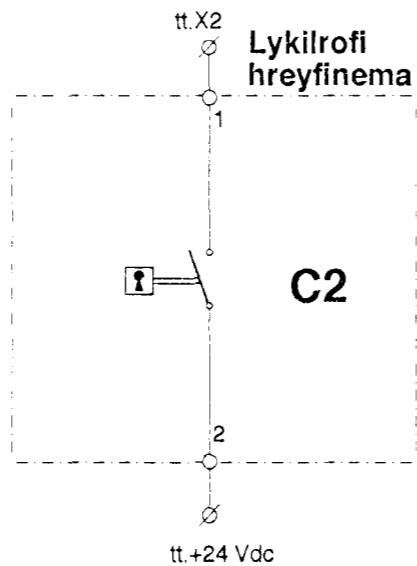

FT-1 (gólfhitastillir 1)

FT-1 (gólfhitastillir 2)

FT-1 (gólfhitastillir 3)

TALVAN ER  
230V

RAFVEITA HAFNARFJARÐAR

Höfði: ROFASTÖÐ  
Stjórnúnaður-einliðmynd  
Stjórnólva

Teikn. nr.: RH-97-29-R1

Daga:	okt. 97
Flánnab:	wvs
Teiknað:	kw/wvs
Samb:	
Kvarði:	120