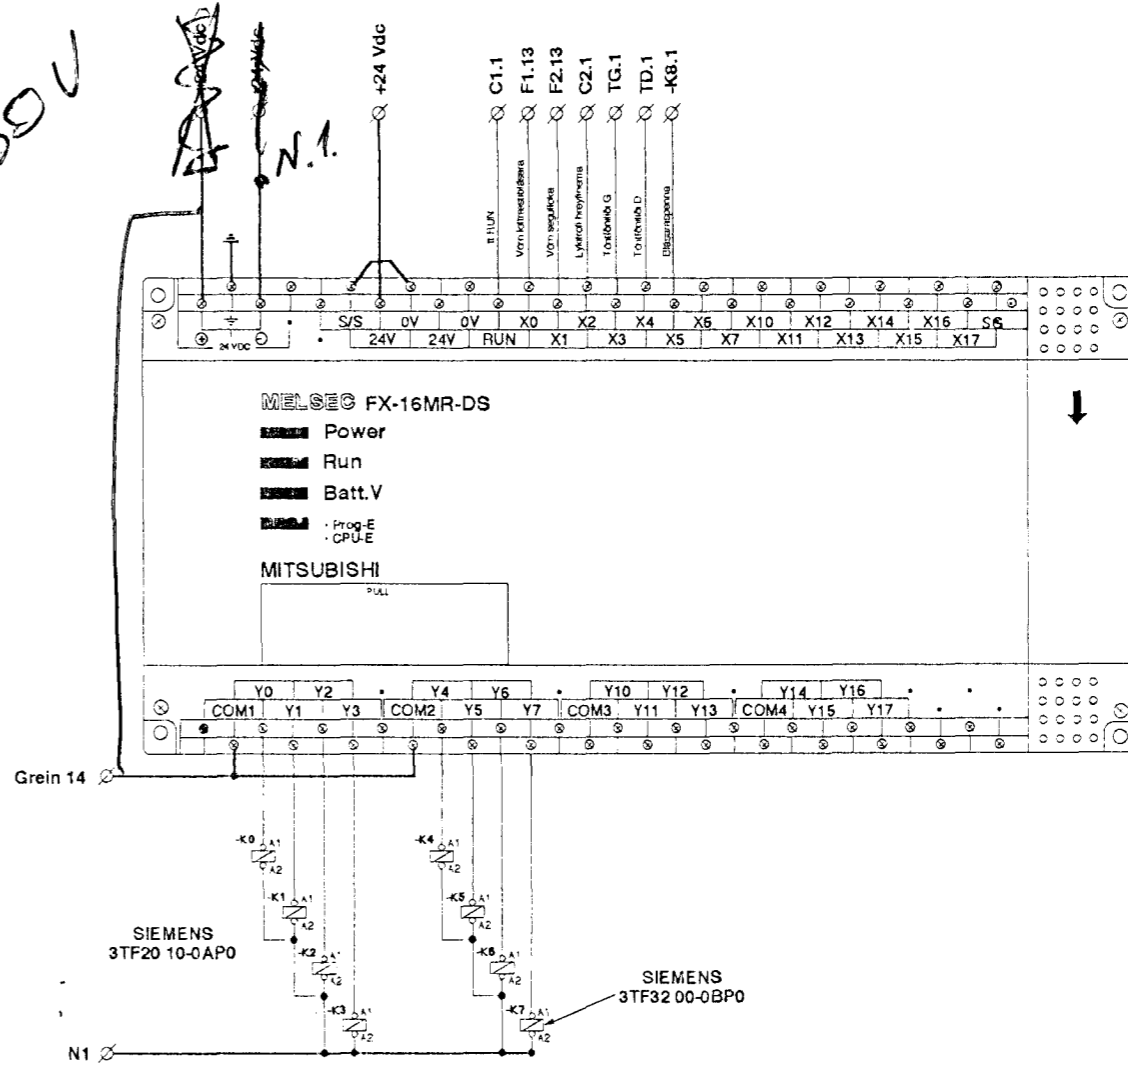

FT-1 (gólfhitastillir 1)

FT-1 (gólfhitastillir 2)

FT-1 (gólfhitastillir 3)

TALVAN ER  
230V

RAFVEITA HAFNARFJARÐAR

Höfði: ROFASTÖÐ  
Stjórnúnaður-einliðmynd  
Stjórnólva

Teikn. nr.: RH-97-29-R1

Daga:	okt. 97
Flánnab:	wvs
Teiknað:	kw/wvs
Samb:	
Kvarði:	120

Stofnset 1988