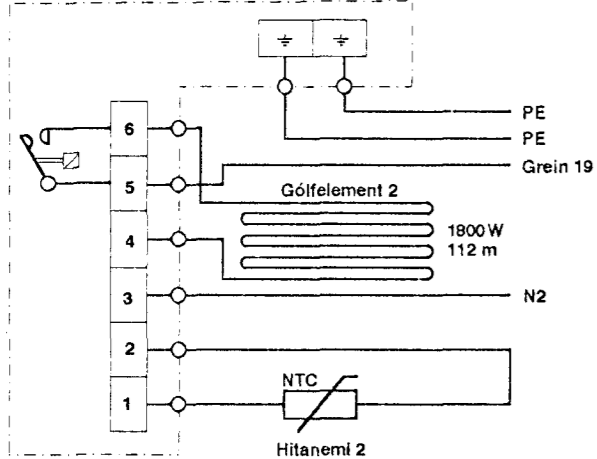

FT-1 (gólfhitastillir 1)

FT-1 (gólfhitastillir 2)

FT-1 (gólfhitastillir 3)

TALVAN ER  
230V

RAFVEITA HAFNARFJARÐAR

Höfði: ROFASTÖÐ  
Stjórnúnaður-einliðmynd  
Stjórnólva

Teikn. nr.: RH-97-29-R1

Daga:	okt. 97
Flánnab:	wvs
Teiknað:	kw/wvs
Samb:	
Kvarði:	120