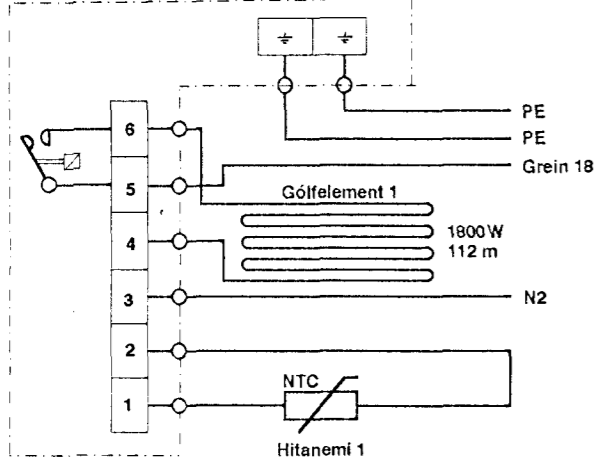

FT-1 (gólfhitastillir 1)

FT-1 (gólfhitastillir 2)

FT-1 (gólfhitastillir 3)

TALVAN ER  
230V

RAFVEITA HAFNARFJARÐAR

Höfði: ROFASTÖÐ  
Stjórnúnaður-einliðmynd  
Stjórnólva

Teikn. nr.: RH-97-29-R1

Daga:	okt. 97
Flánnab:	wvs
Teiknað:	kw/wvs
Samb:	
Kvarði:	120