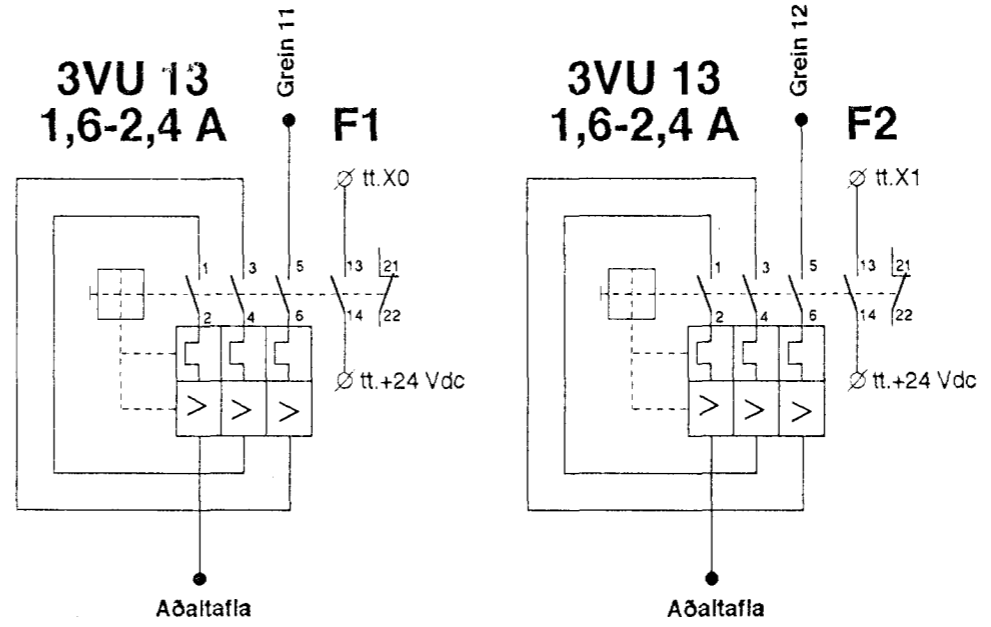

FT-1 (gólfhitastillir 1)

FT-1 (gólfhitastillir 2)

FT-1 (gólfhitastillir 3)

TALVAN ER  
230V

RAFVEITA HAFNARFJARÐAR

Höfði: ROFASTÖÐ  
Stjórnúnaður-einliðmynd  
Stjórnólva

Teikn. nr.: RH-97-29-R1

Daga:	okt. 97
Flánnab:	wvs
Teiknað:	kw/wvs
Samb:	
Kvarði:	120