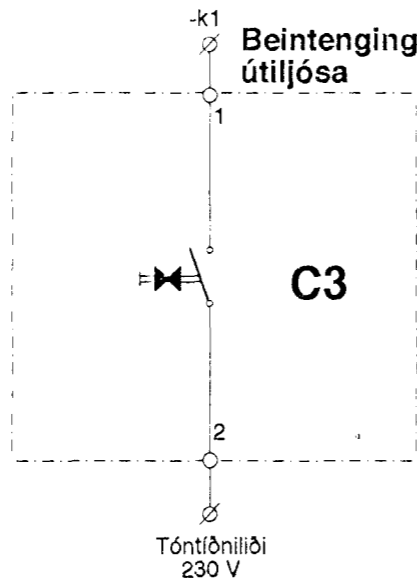

FT-1 (gólfhitastillir 1)

FT-1 (gólfhitastillir 2)

FT-1 (gólfhitastillir 3)

TALVAN ER  
230V

RAFVEITA HAFNARFJARÐAR

Höfði: ROFASTÖÐ  
Stjórnúnaður-einliðmynd  
Stjórnólva

Teikn. nr.: RH-97-29-R1

Daga:	okt. 97
Flánnab:	wvs
Teiknað:	kw/wvs
Samb:	
Kvarði:	120