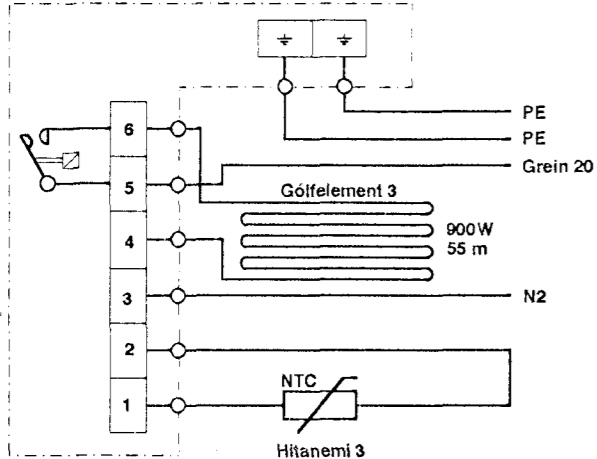

FT-1 (gólfhitastillir 1)

FT-1 (gólfhitastillir 2)

FT-1 (gólfhitastillir 3)

TALVAN ER  
230V

RAFVEITA HAFNARFJARÐAR

Höfði: ROFASTÖÐ  
Stjórnúnaður-einliðmynd  
Stjórnólva

Teikn. nr.: RH-97-29-R1

Daga:	okt. 97
Flánnab:	wvs
Teiknað:	kw/wvs
Samb:	
Kvarði:	120