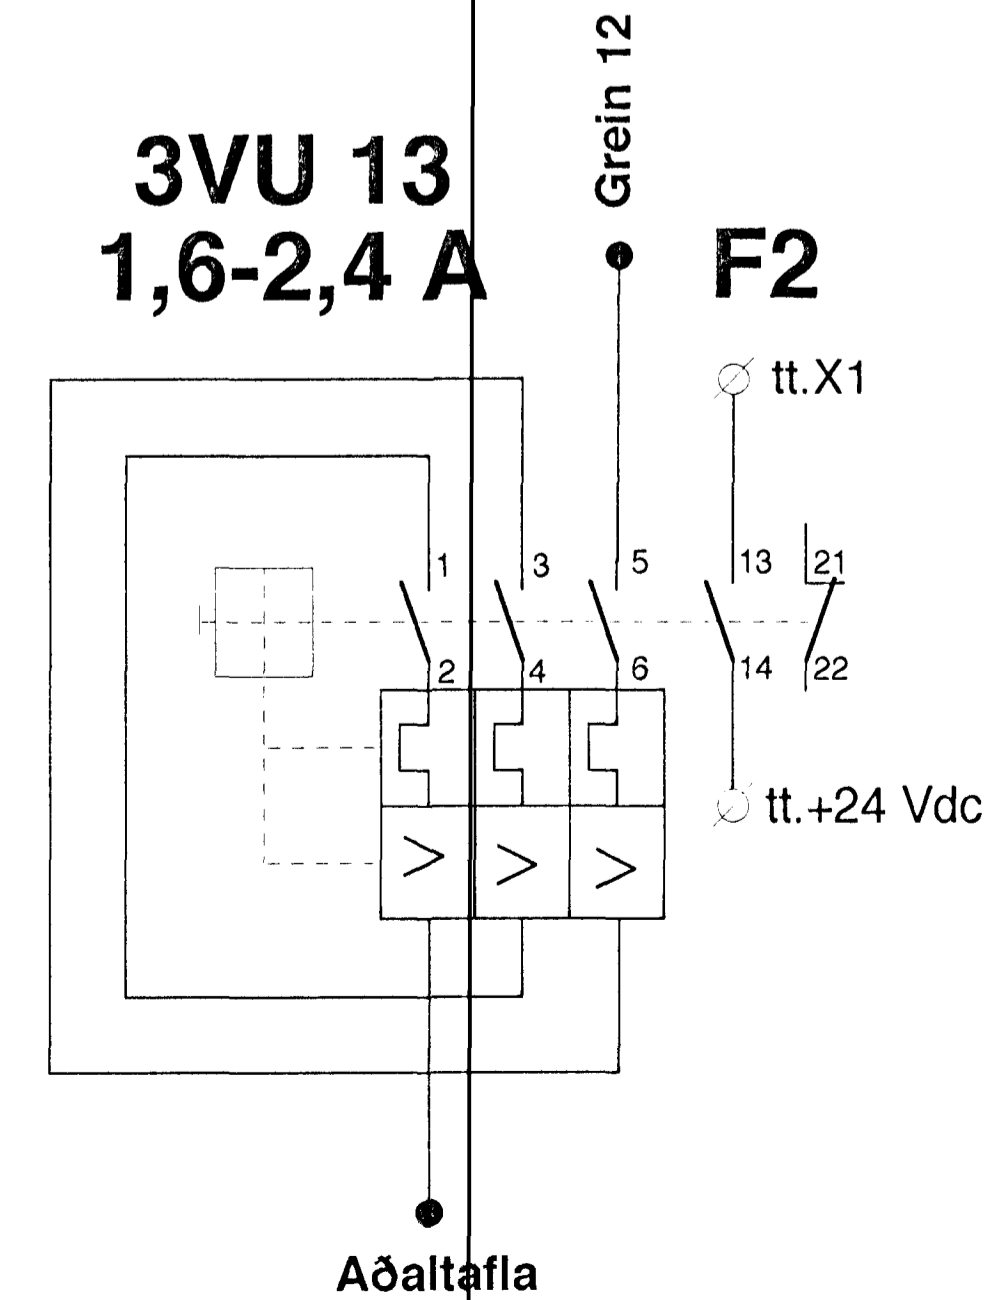

FT-1 (gólffitastillir 1)

FT-1 (gólffitastillir 2)

FT-1 (gólffitastillir 3)

RAFVEITA HAFNARFJARÐAR

Heiti: **ROFASTÖÐ**
Stjórnbúnaður-einlínunmynd
Stjórn tölva

Teikn. nr.: **RH-97-28-R1**

Dags.:	okt. '97
Hannað:	wvs
Teiknað:	ldw/wvs
Samb.:	
Kvarði:	1/20