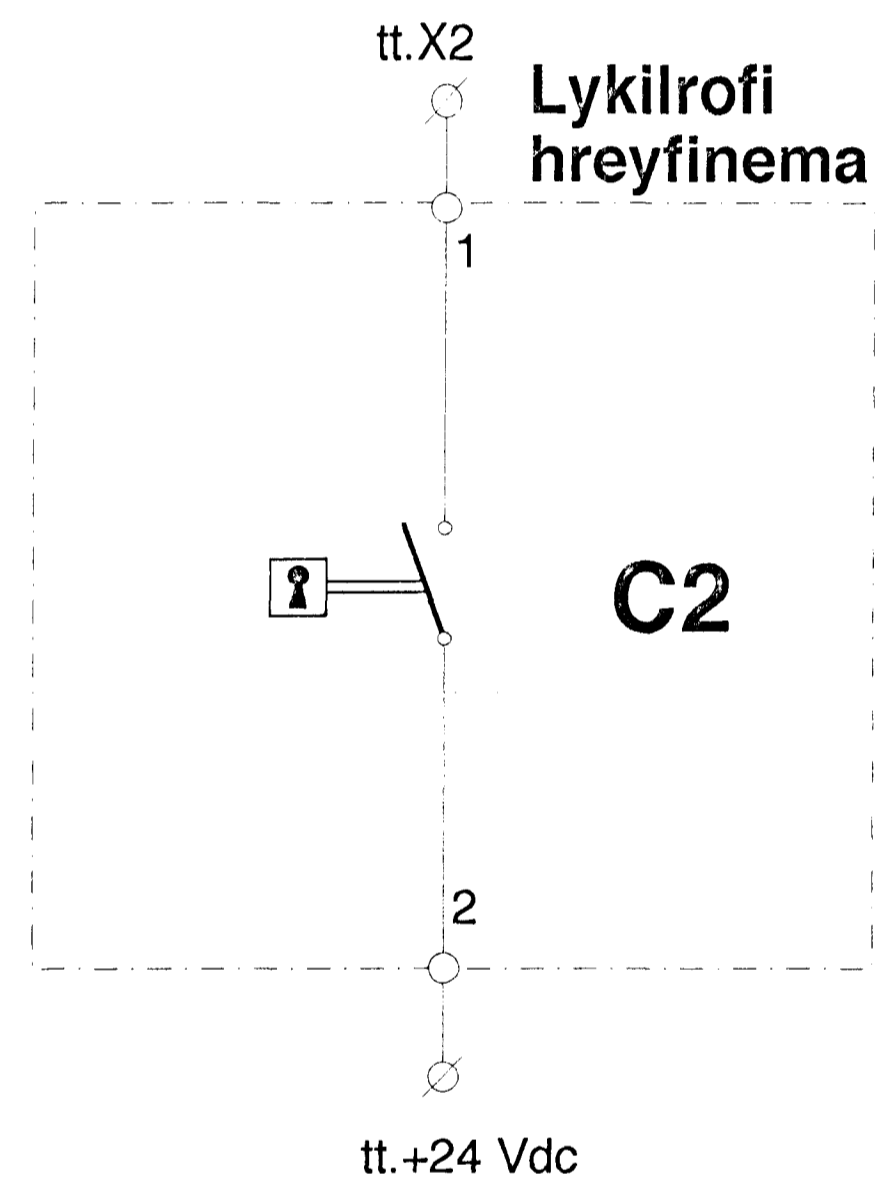

FT-1 (gólffitastillir 1)

FT-1 (gólffitastillir 2)

FT-1 (gólffitastillir 3)

RAFVEITA HAFNARFJARÐAR

Heiti: **ROFASTÖÐ**
Stjórnbúnaður-einlínunmynd
Stjórn tölva

Teikn. nr.: **RH-97-28-R1**

Dags.:	okt. '97
Hannað:	wvs
Teiknað:	ldw/wvs
Samb.:	
Kvarði:	1/20