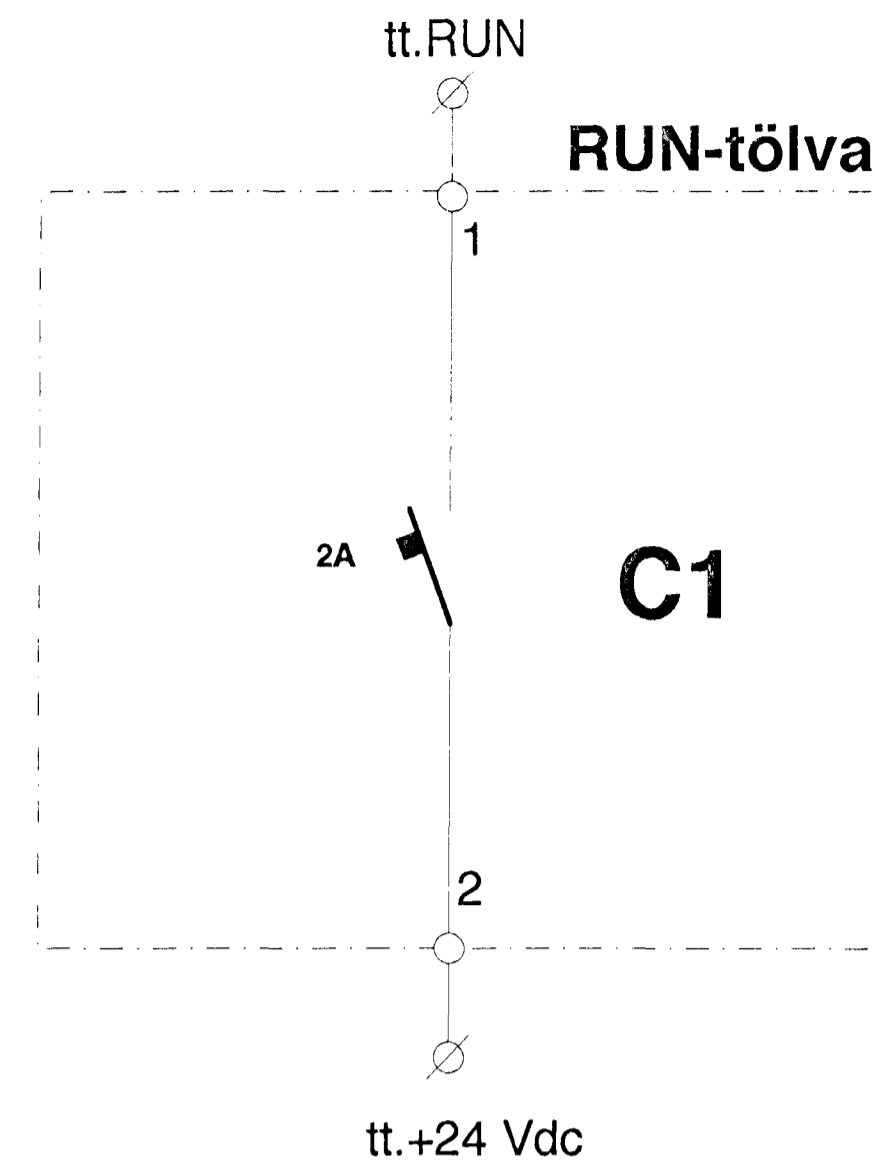

FT-1 (gólffitastillir 1)

FT-1 (gólffitastillir 2)

FT-1 (gólffitastillir 3)

RAFVEITA HAFNARFJARÐAR

Heiti: **ROFASTÖÐ**
Stjórnbúnaður-einlínunmynd
Stjórn tölva

Teikn. nr.: **RH-97-28-R1**

Dags.:	okt. '97
Hannað:	wvs
Teiknað:	ldw/wvs
Samb.:	
Kvarði:	1/20