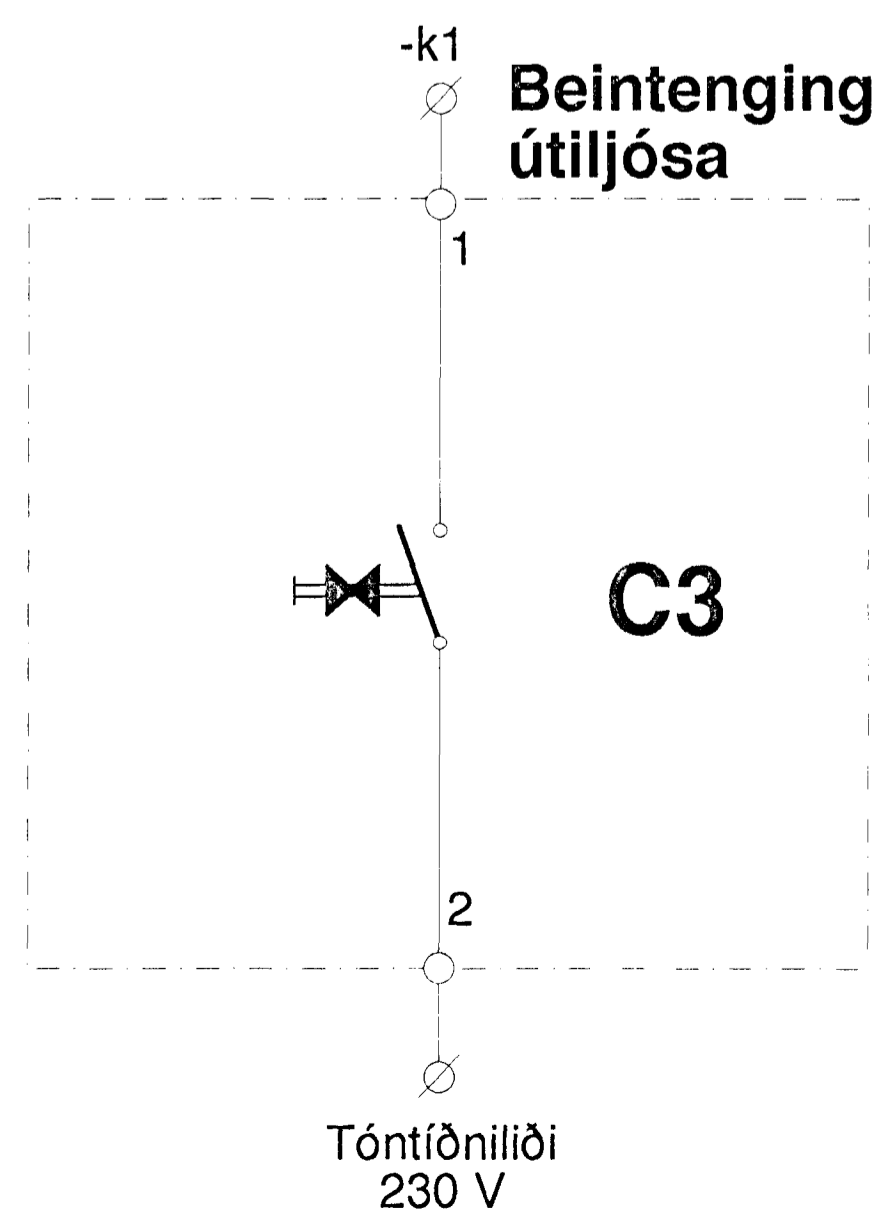

FT-1 (gólffitastillir 1)

FT-1 (gólffitastillir 2)

FT-1 (gólffitastillir 3)

RAFVEITA HAFNARFJARÐAR

Heiti: **ROFASTÖÐ**
Stjórnbúnaður-einlínunmynd
Stjórn tölva

Teikn. nr.: **RH-97-28-R1**

Dags.:	okt. '97
Hannað:	wvs
Teiknað:	ldw/wvs
Samb.:	
Kvarði:	1/20