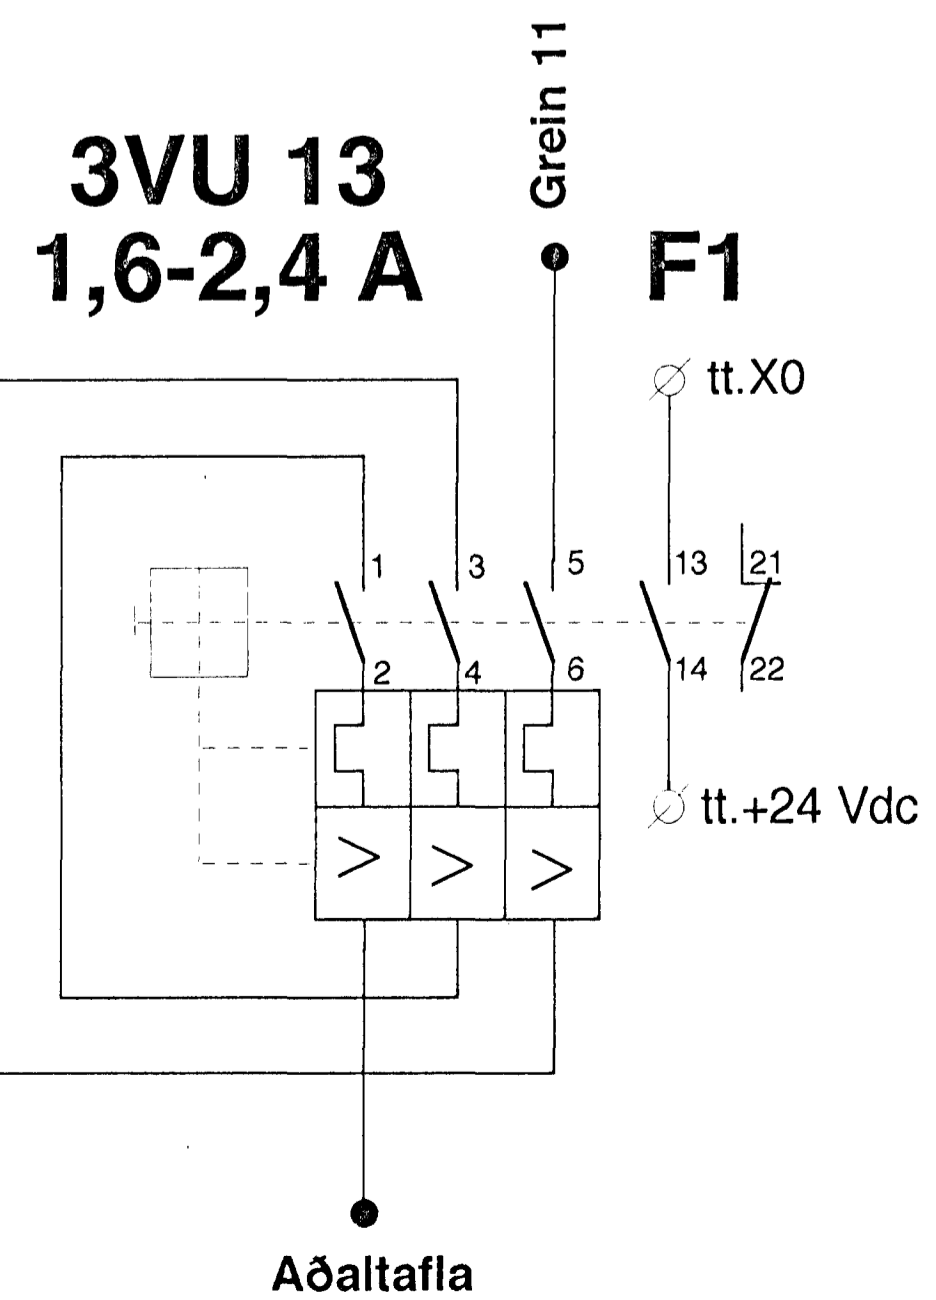

FT-1 (gólffitastillir 1)

FT-1 (gólffitastillir 2)

FT-1 (gólffitastillir 3)

RAFVEITA HAFNARFJARÐAR

Heiti: **ROFASTÖÐ**
Stjórnbúnaður-einlínunmynd
Stjórn tölva

Teikn. nr.: **RH-97-28-R1**

Dags.:	okt. '97
Hannað:	wvs
Teiknað:	ldw/wvs
Samb.:	
Kvarði:	1/20