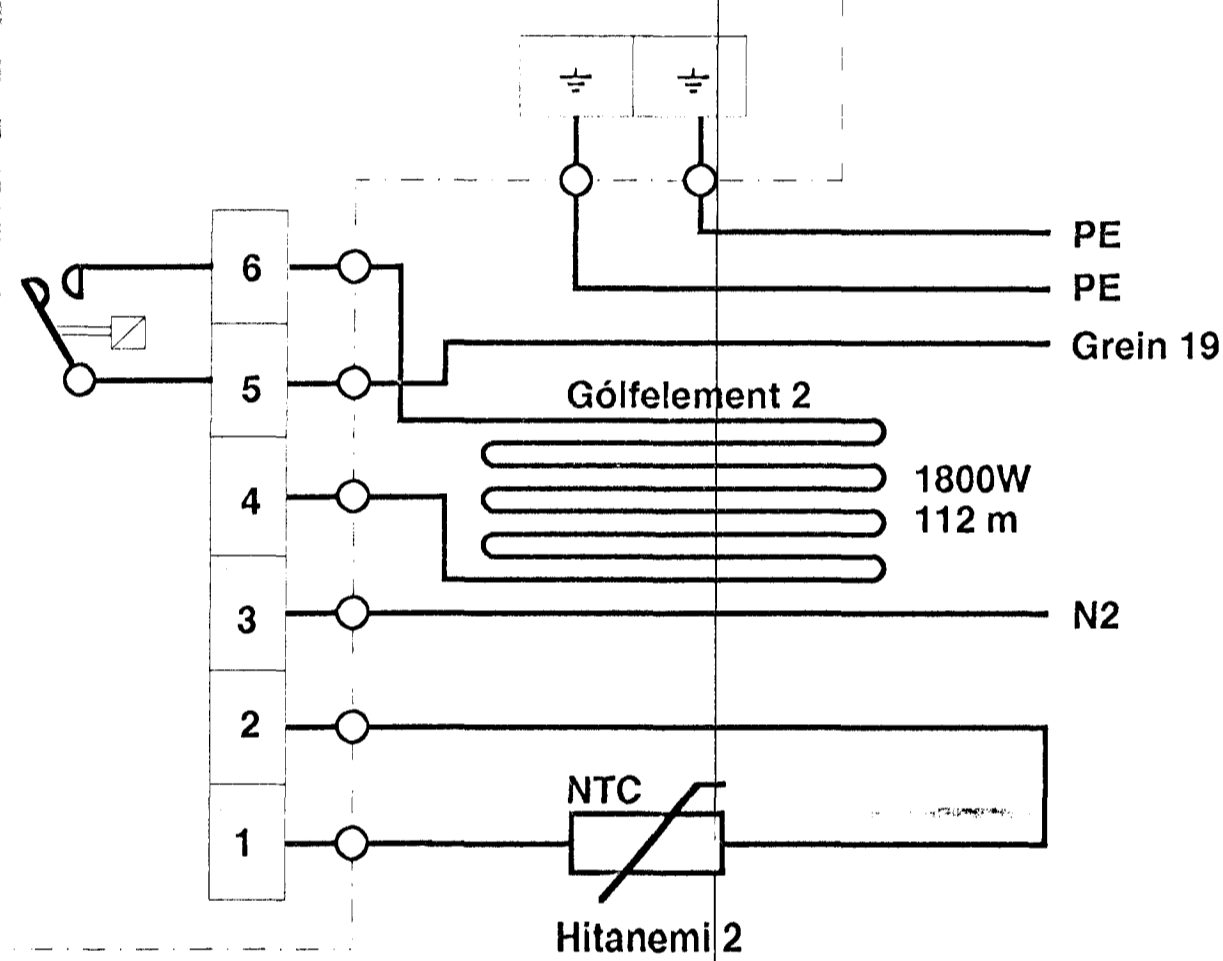

FT-1 (gólffitastillir 1)

FT-1 (gólffitastillir 2)

FT-1 (gólffitastillir 3)

RAFVEITA HAFNARFJARÐAR

Heiti: **ROFASTÖÐ**
Stjórnbúnaður-einlínunmynd
Stjórn tölva

Teikn. nr.: **RH-97-28-R1**

Dags.:	okt. '97
Hannað:	wvs
Teiknað:	ldw/wvs
Samb.:	
Kvarði:	1/20