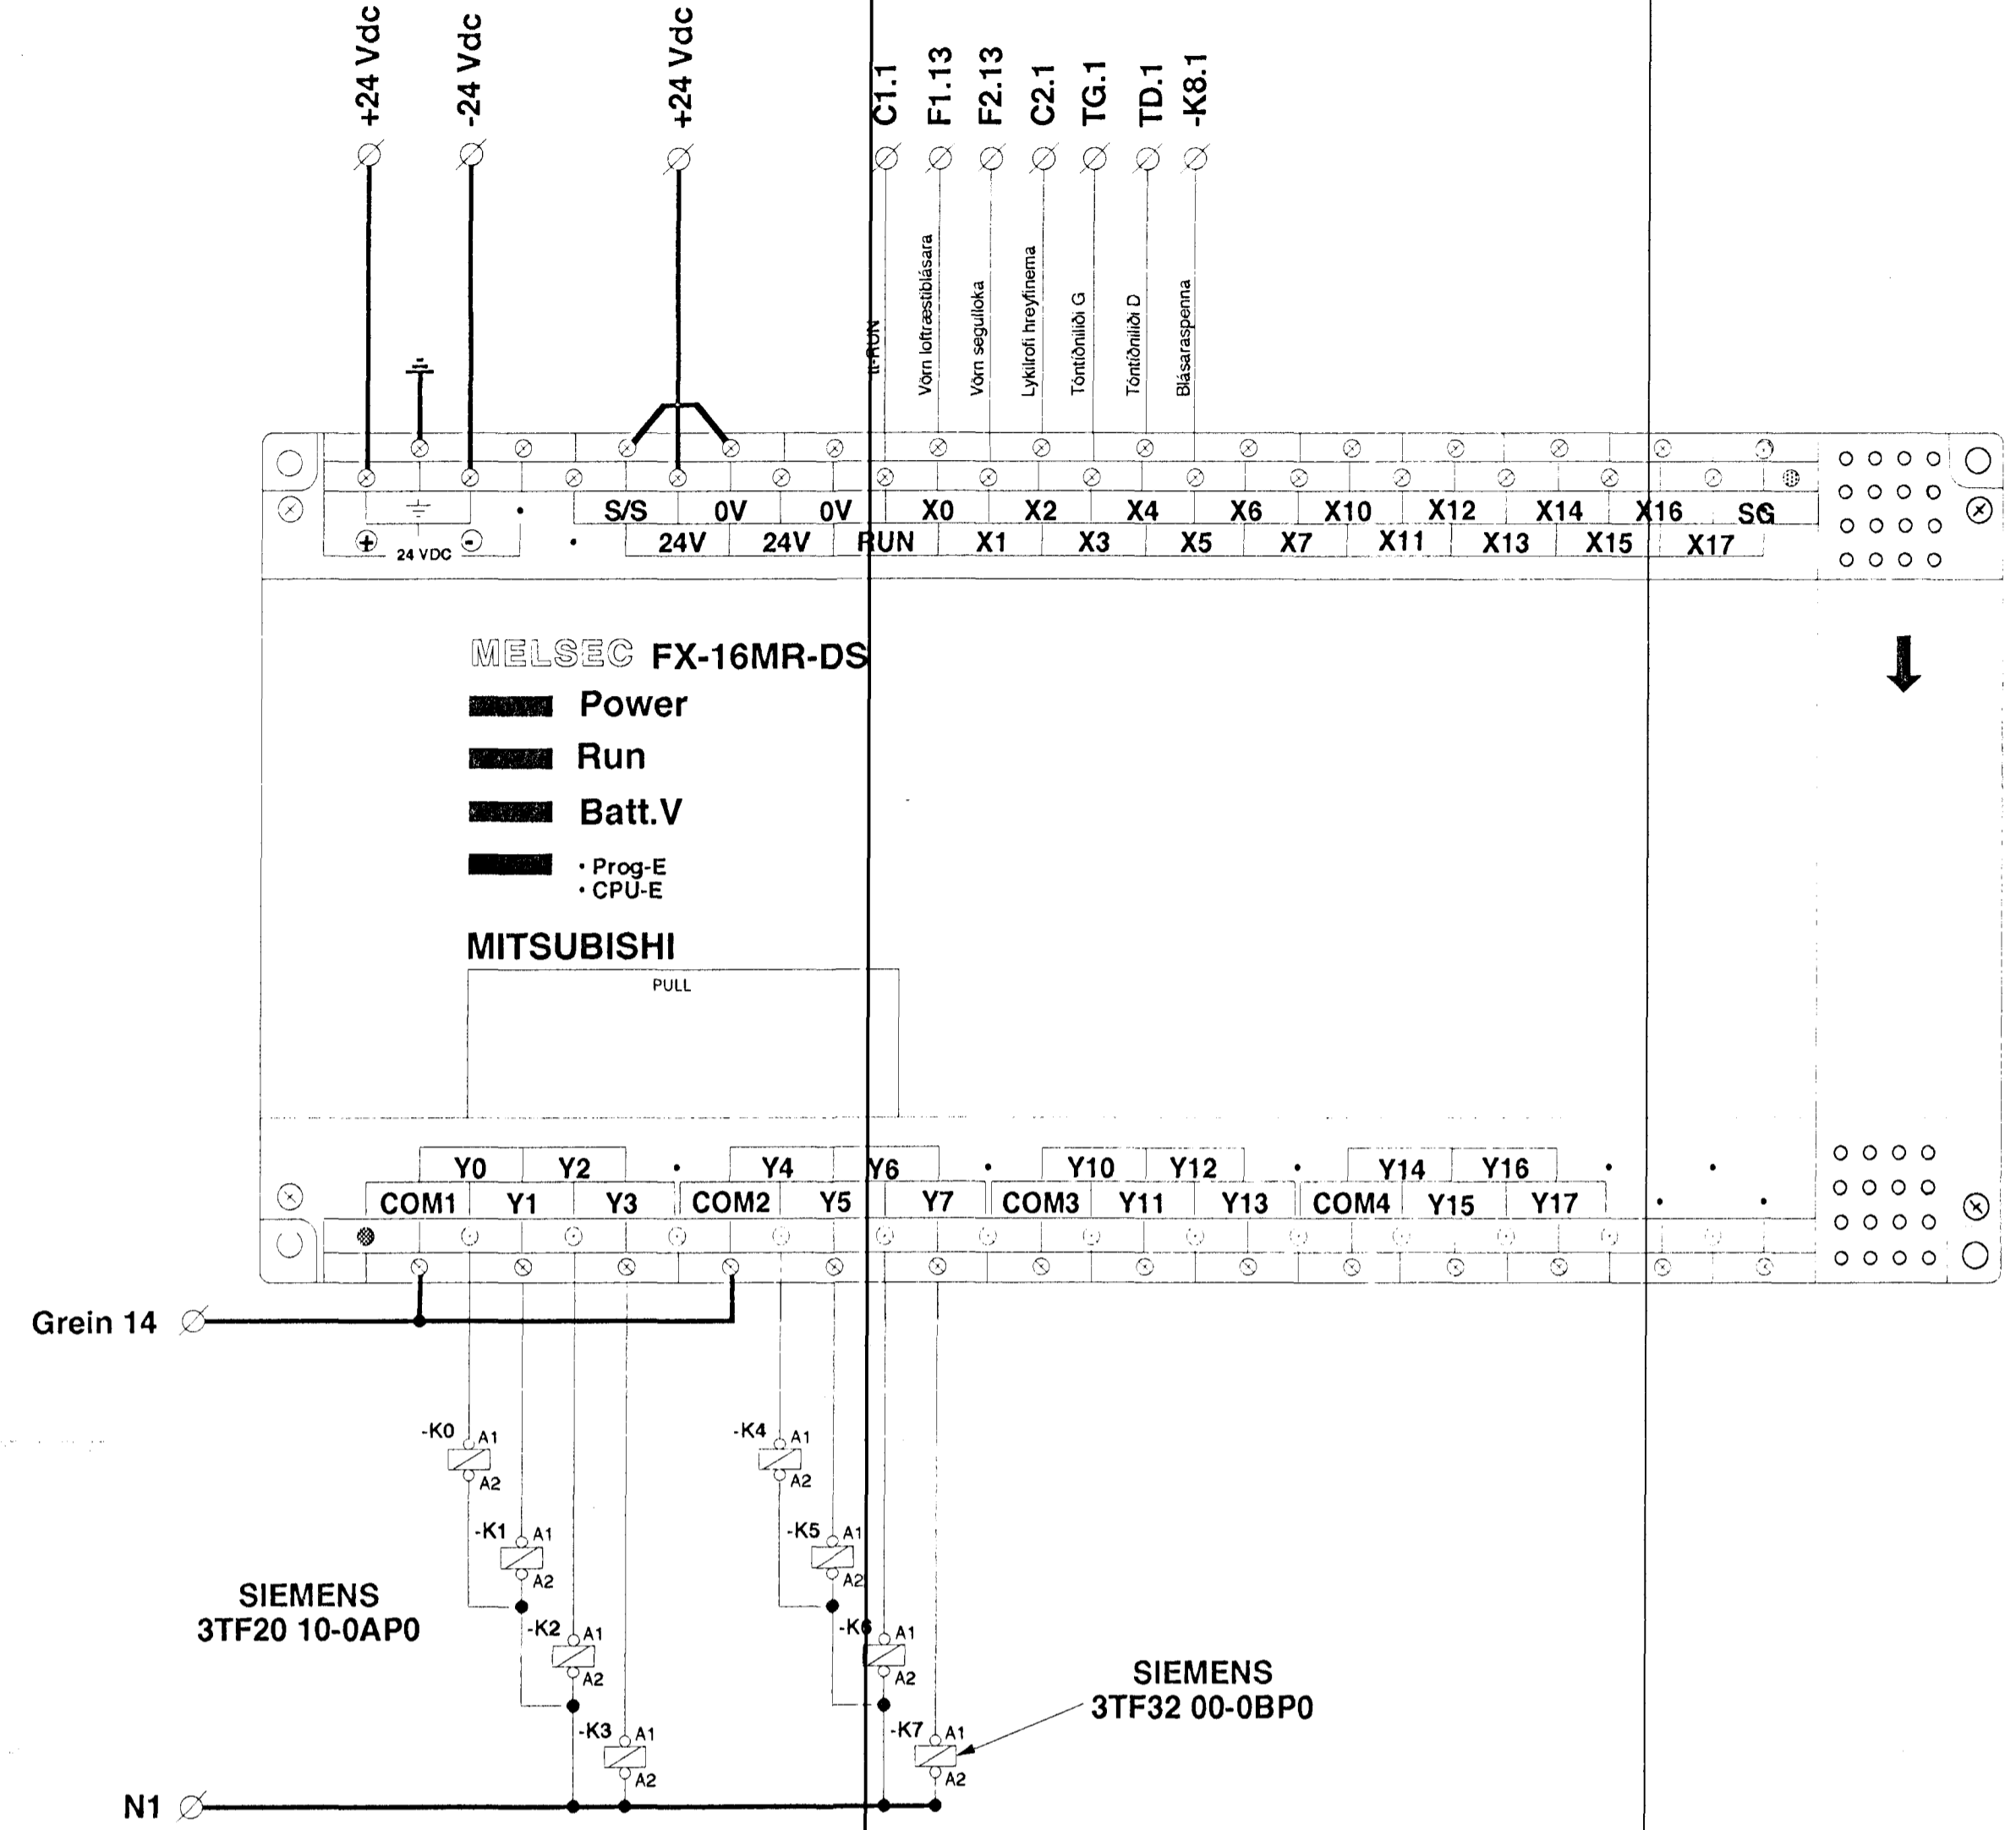

FT-1 (gólffitastillir 1)

FT-1 (gólffitastillir 2)

FT-1 (gólffitastillir 3)

RAFVEITA HAFNARFJARÐAR

Heiti: **ROFASTÖÐ**
Stjórnbúnaður-einlínunmynd
Stjórn tölva

Teikn. nr.: **RH-97-28-R1**

Dags.:	okt. '97
Hannað:	wvs
Teiknað:	ldw/wvs
Samb.:	
Kvarði:	1/20

Stofnsett 1998