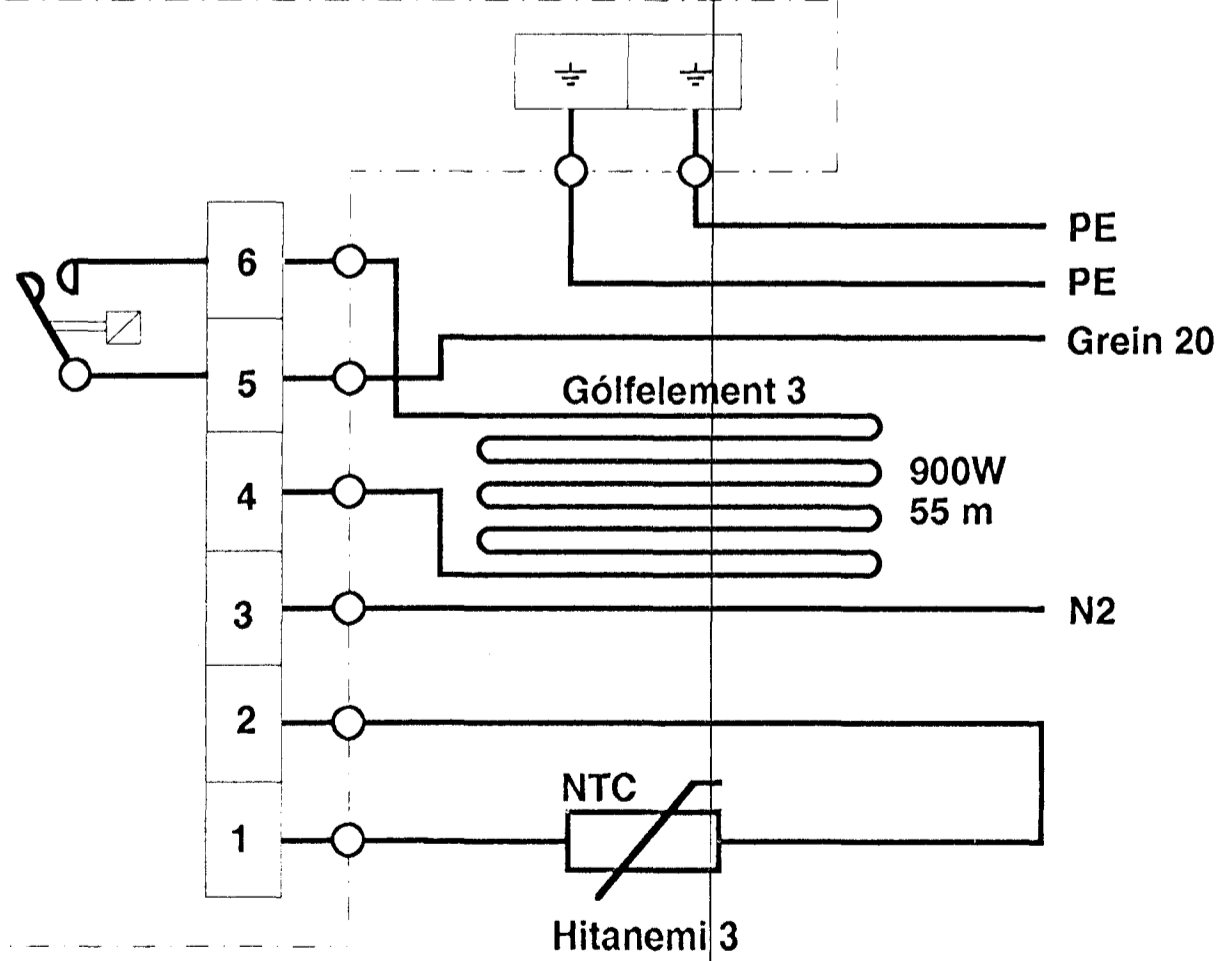

FT-1 (gólffitastillir 1)

FT-1 (gólffitastillir 2)

FT-1 (gólffitastillir 3)

RAFVEITA HAFNARFJARÐAR

Heiti: **ROFASTÖÐ**
Stjórnbúnaður-einlínunmynd
Stjórn tölva

Teikn. nr.: **RH-97-28-R1**

Dags.:	okt. '97
Hannað:	wvs
Teiknað:	ldw/wvs
Samb.:	
Kvarði:	1/20