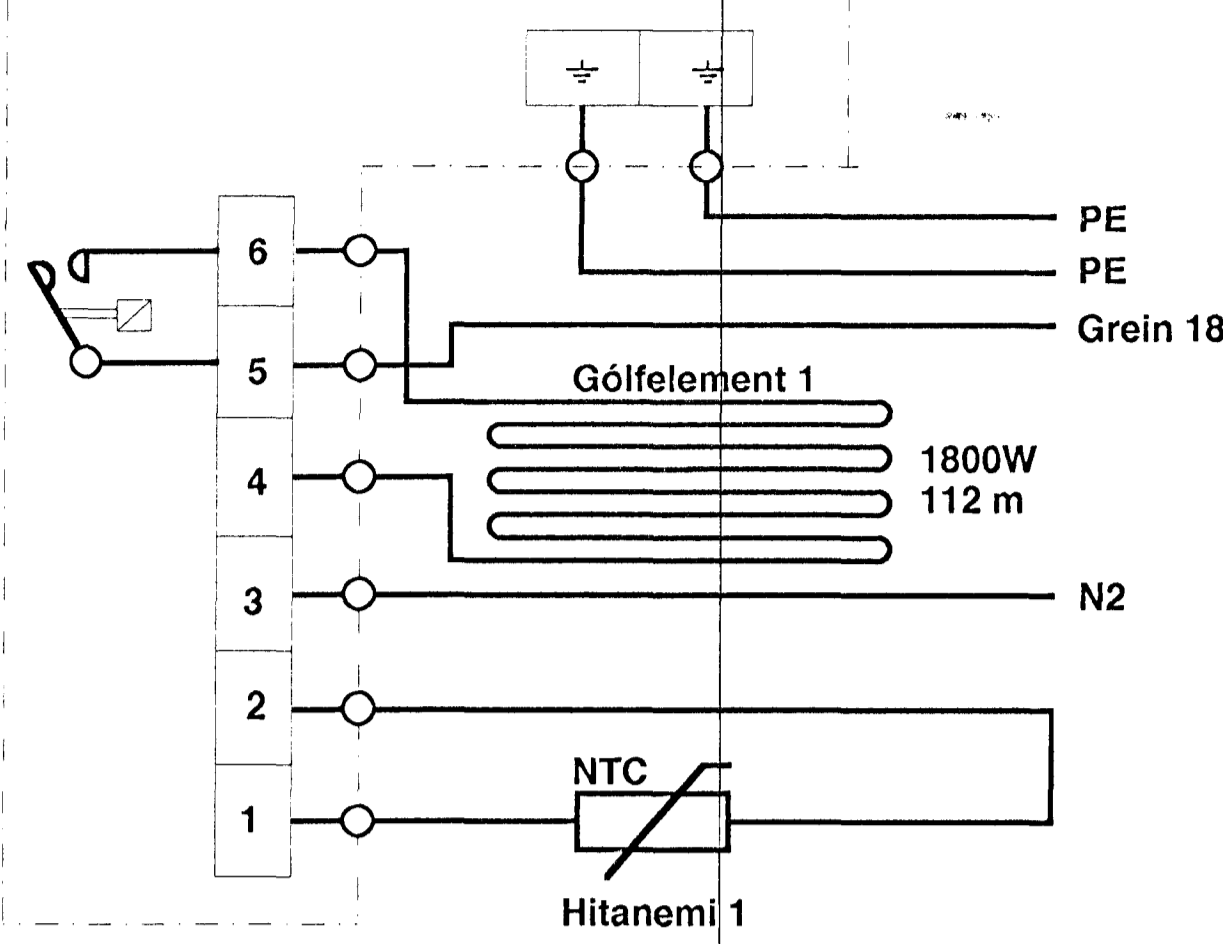

FT-1 (gólffitastillir 1)

FT-1 (gólffitastillir 2)

FT-1 (gólffitastillir 3)

RAFVEITA HAFNARFJARÐAR

Heiti: **ROFASTÖÐ**
Stjórnbúnaður-einlínunmynd
Stjórn tölva

Teikn. nr.: **RH-97-28-R1**

Dags.:	okt. '97
Hannað:	wvs
Teiknað:	ldw/wvs
Samb.:	
Kvarði:	1/20