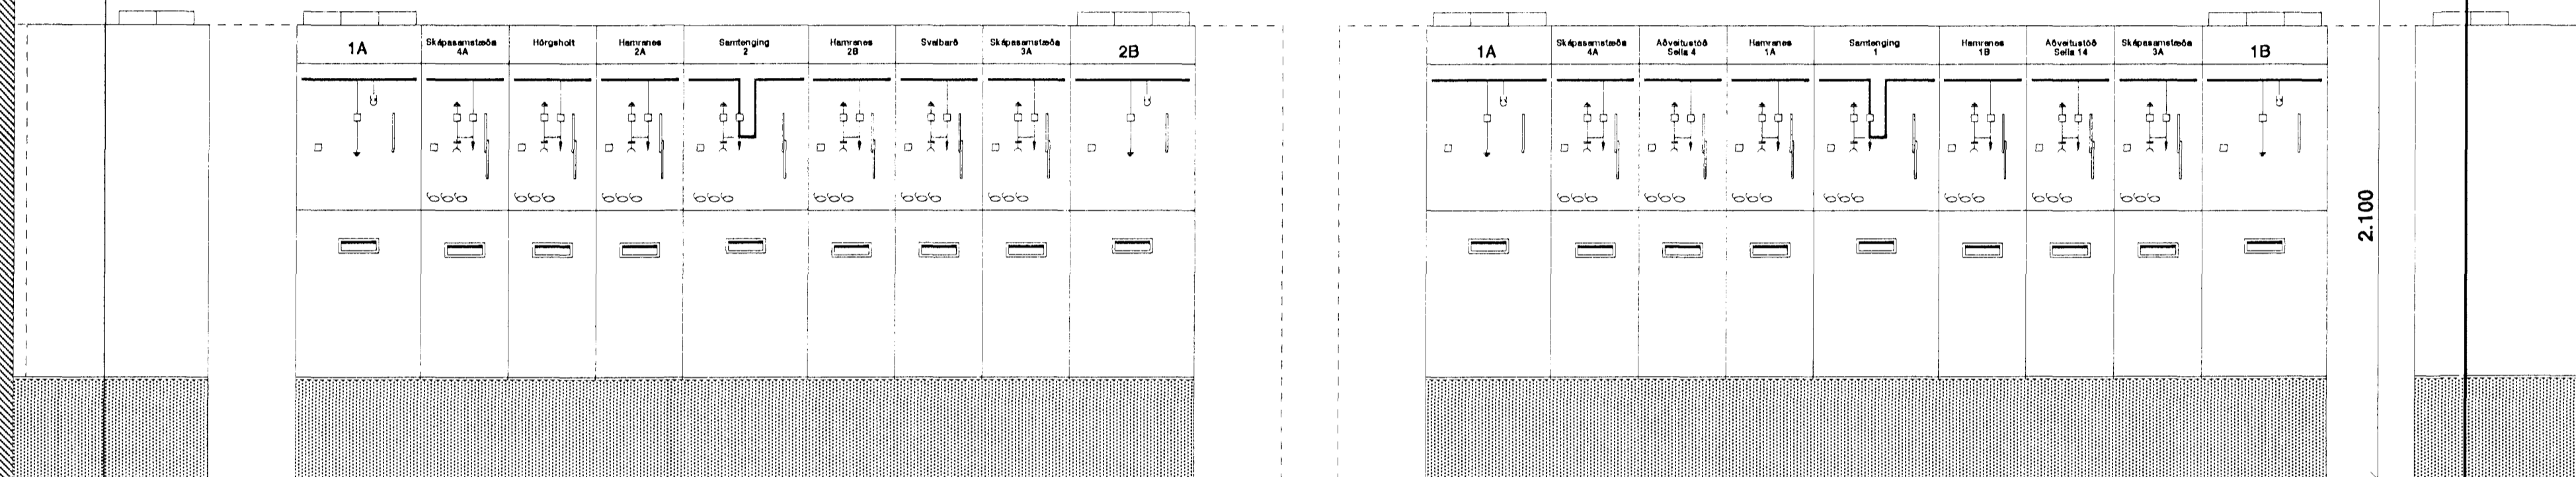

ROFASALUR

KAPALKJALLARI

Snið A-A
Sjá RH-97-04-R1

Öll mál í mm.

Ath.:
Hér er um afstöðumynd að ræða og því snið húss ekki nákvæmt.

SKÝRINGAR:
Allar málsetningar frá innveggjum eru miðaðar við fullfrágengna vegg.

		Heiti:	
		ROFASTÖÐ Veggmynd Snið A-A	
Telkn. nr.: RH-97-06-R1	Dags:	okt.	'97
	Hannað:	wvs	
	Telknað:	ldw/wvs	
	Samþ:		
	Kvarði:	1:20	