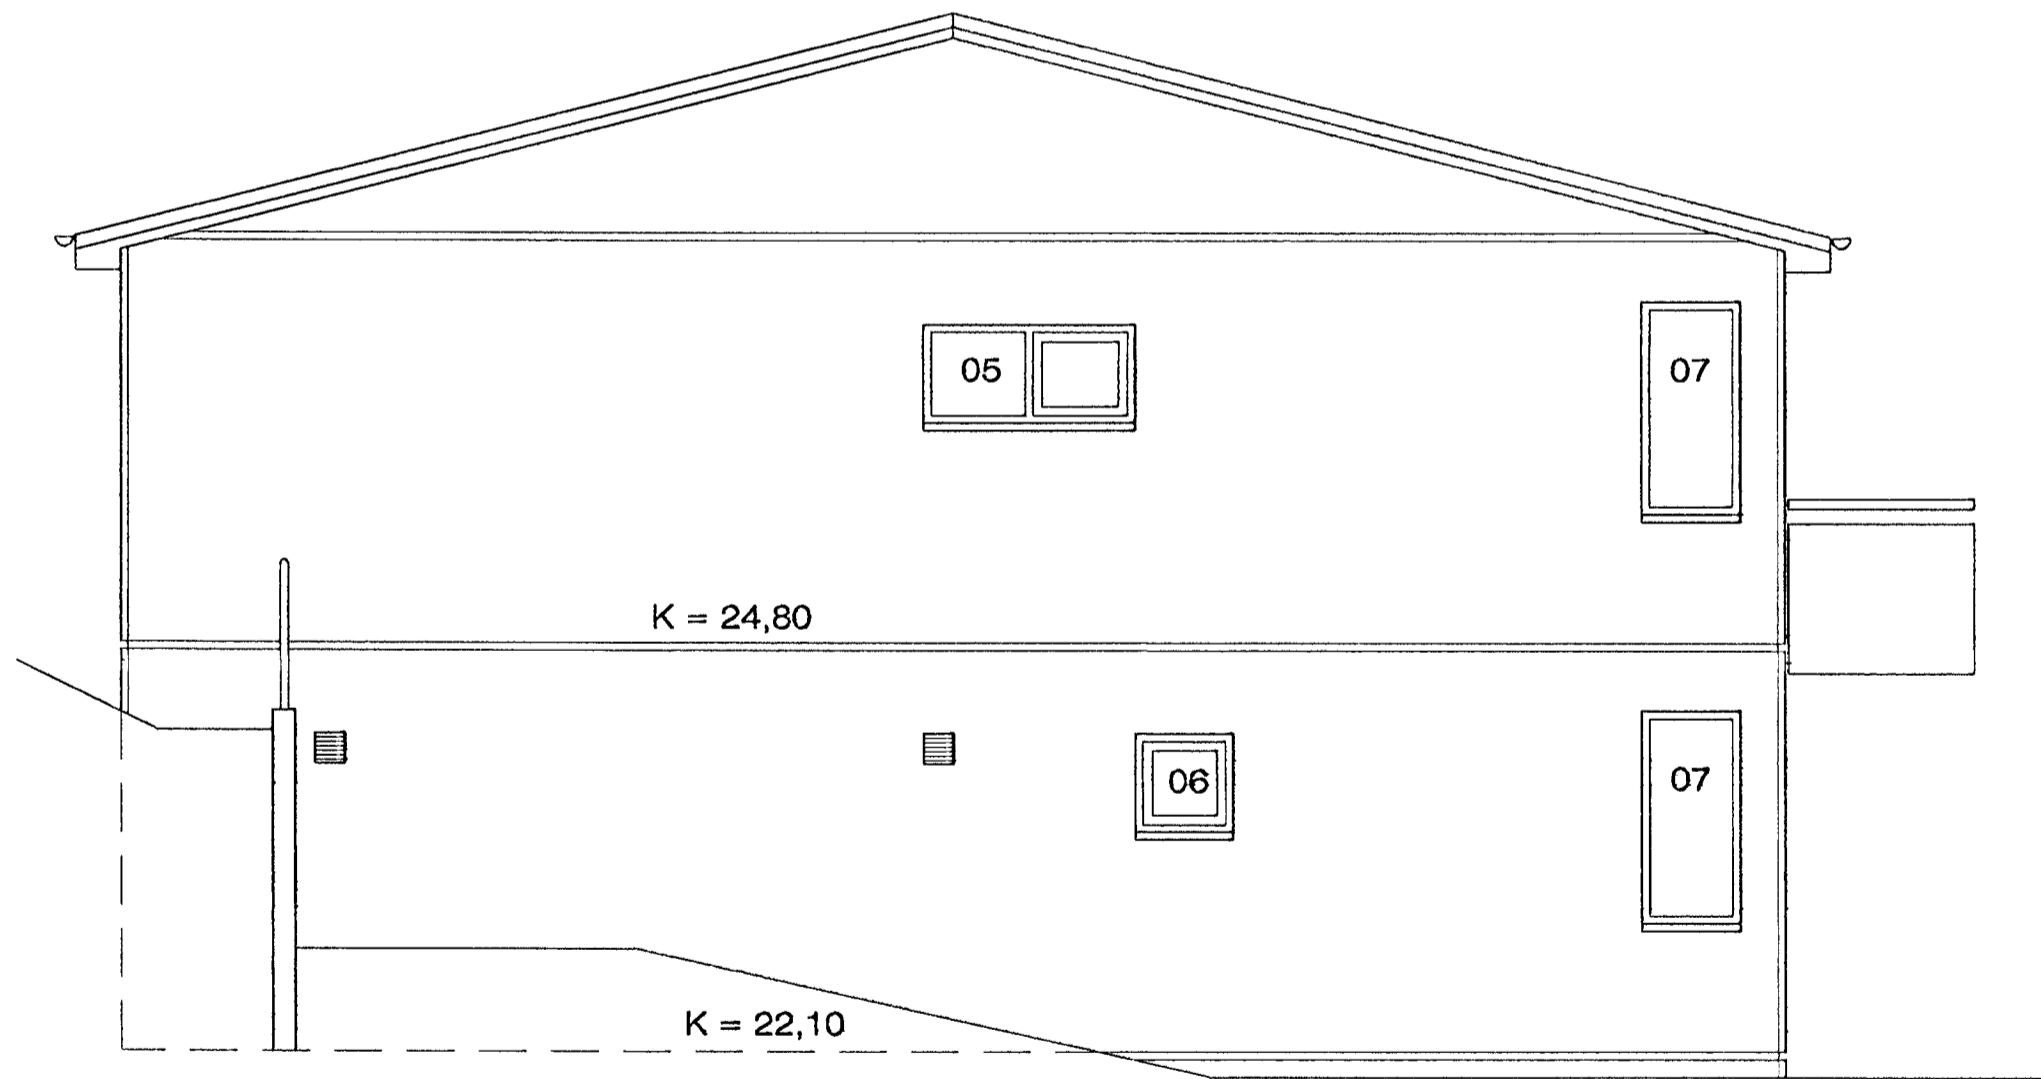

ÚTLIT NORÐAUSTUR M 1 : 50

ÚTLIT NORÐVESTUR M 1 : 50

SNEIÐING M 1 : 50

Þryggingarstími Hafnarfirðar  
Afgreitt þenn  
27.05.2000  
Sigurbjartur Halldórsson

SUÐURHOLT 3, HAFNARFIRÐI, ÚTLIT, SNIÐ

VERK. NR. 218  
TEIKN. NR. 203