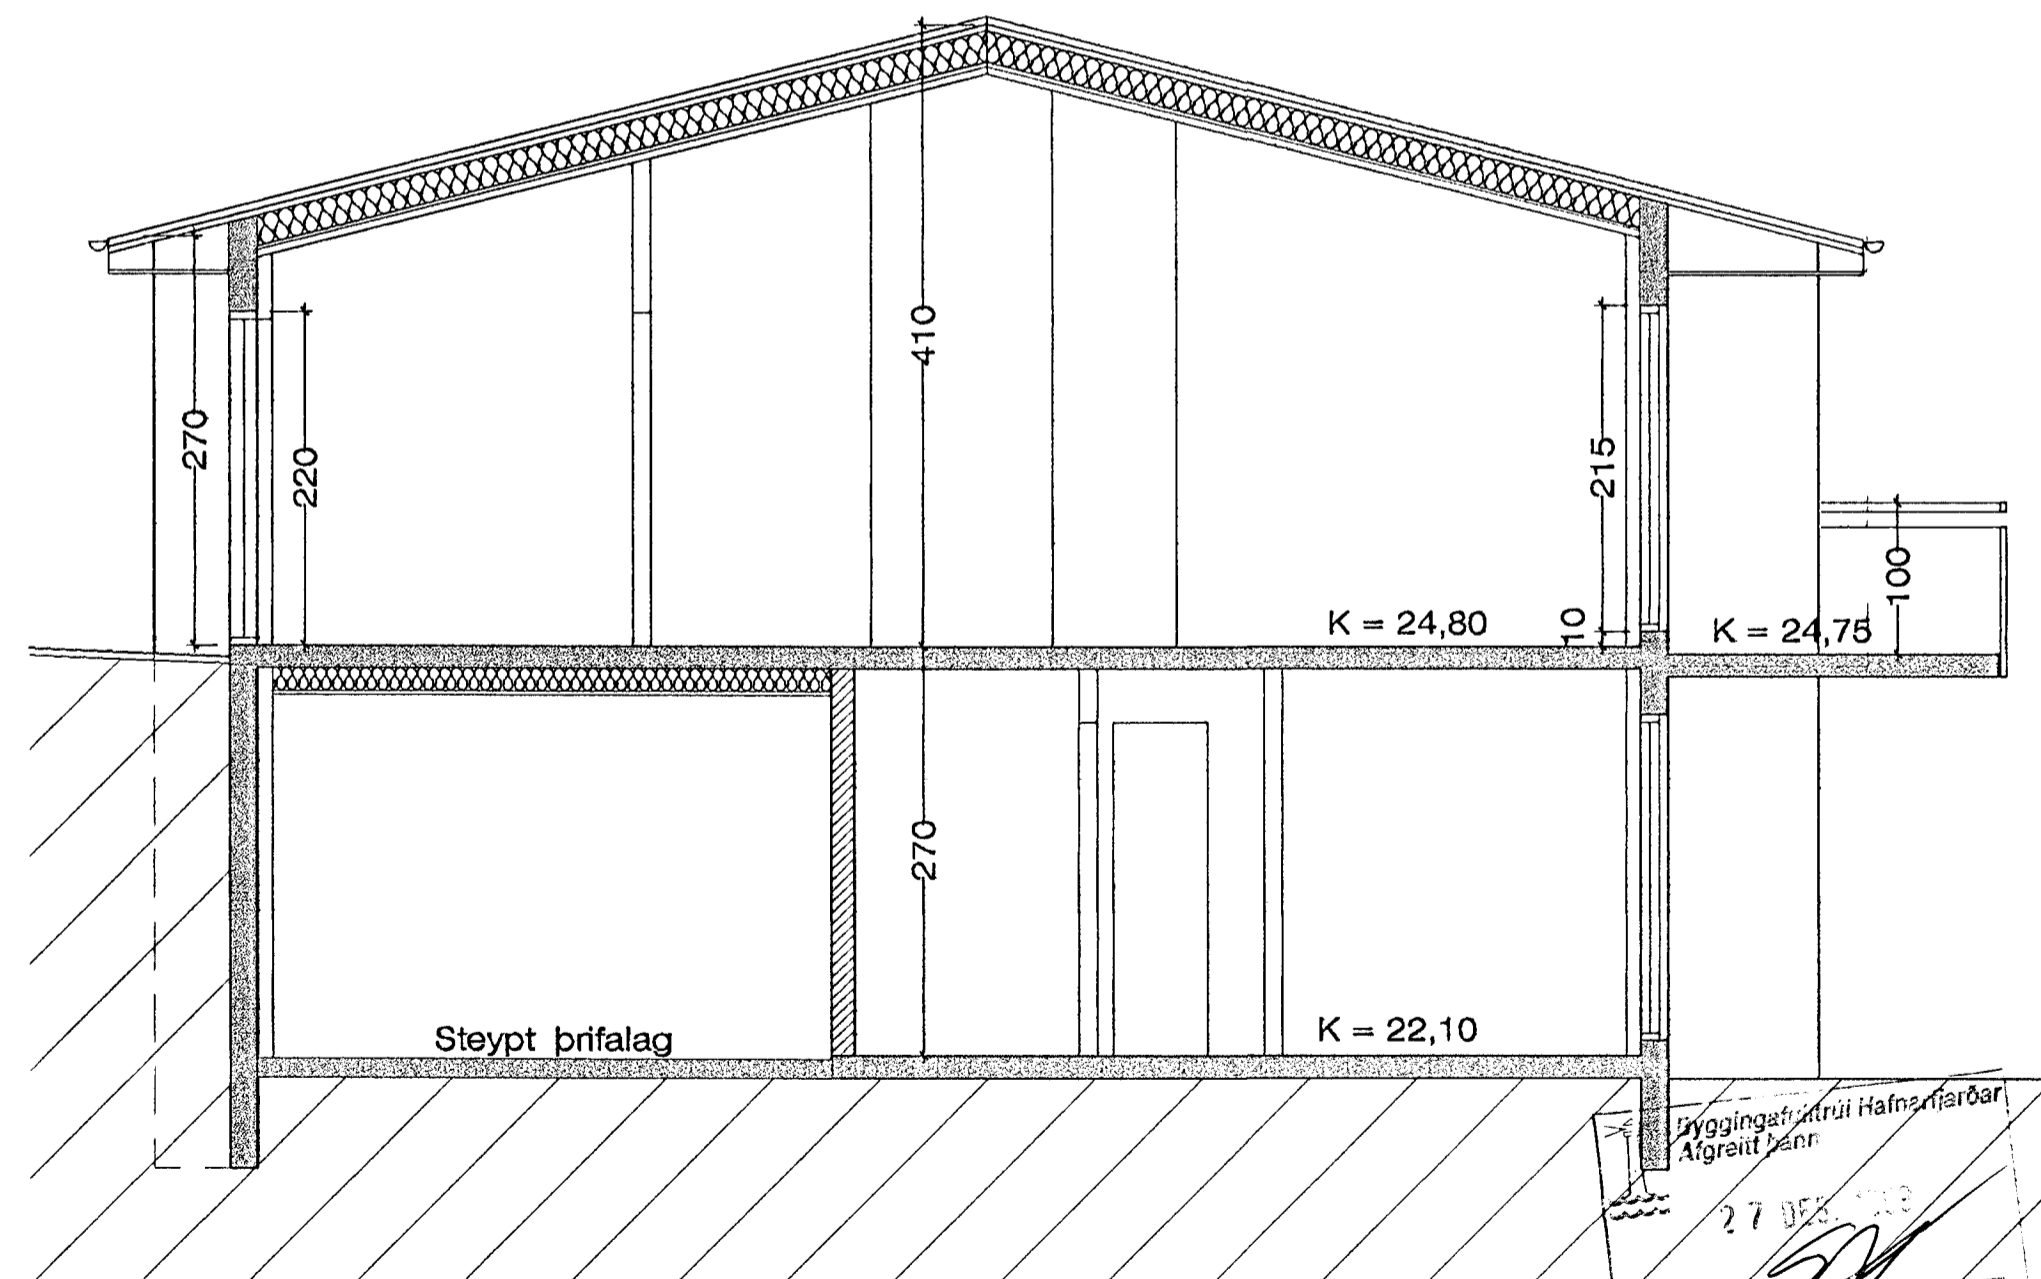

ÚTLIT NORÐAUSTUR M 1 : 50

ÚTLIT NORÐVESTUR M 1 : 50

SNEIÐING M 1 : 50

Þryggingarstími Hafnarfirðar  
Afgreitt þenn  
27.05.2000  
Sigurbjartur Halldórsson

SUÐURHOLT 3, HAFNARFIRÐI, ÚTLIT, SNIÐ

VERK. NR. 218  
TEIKN. NR. 203