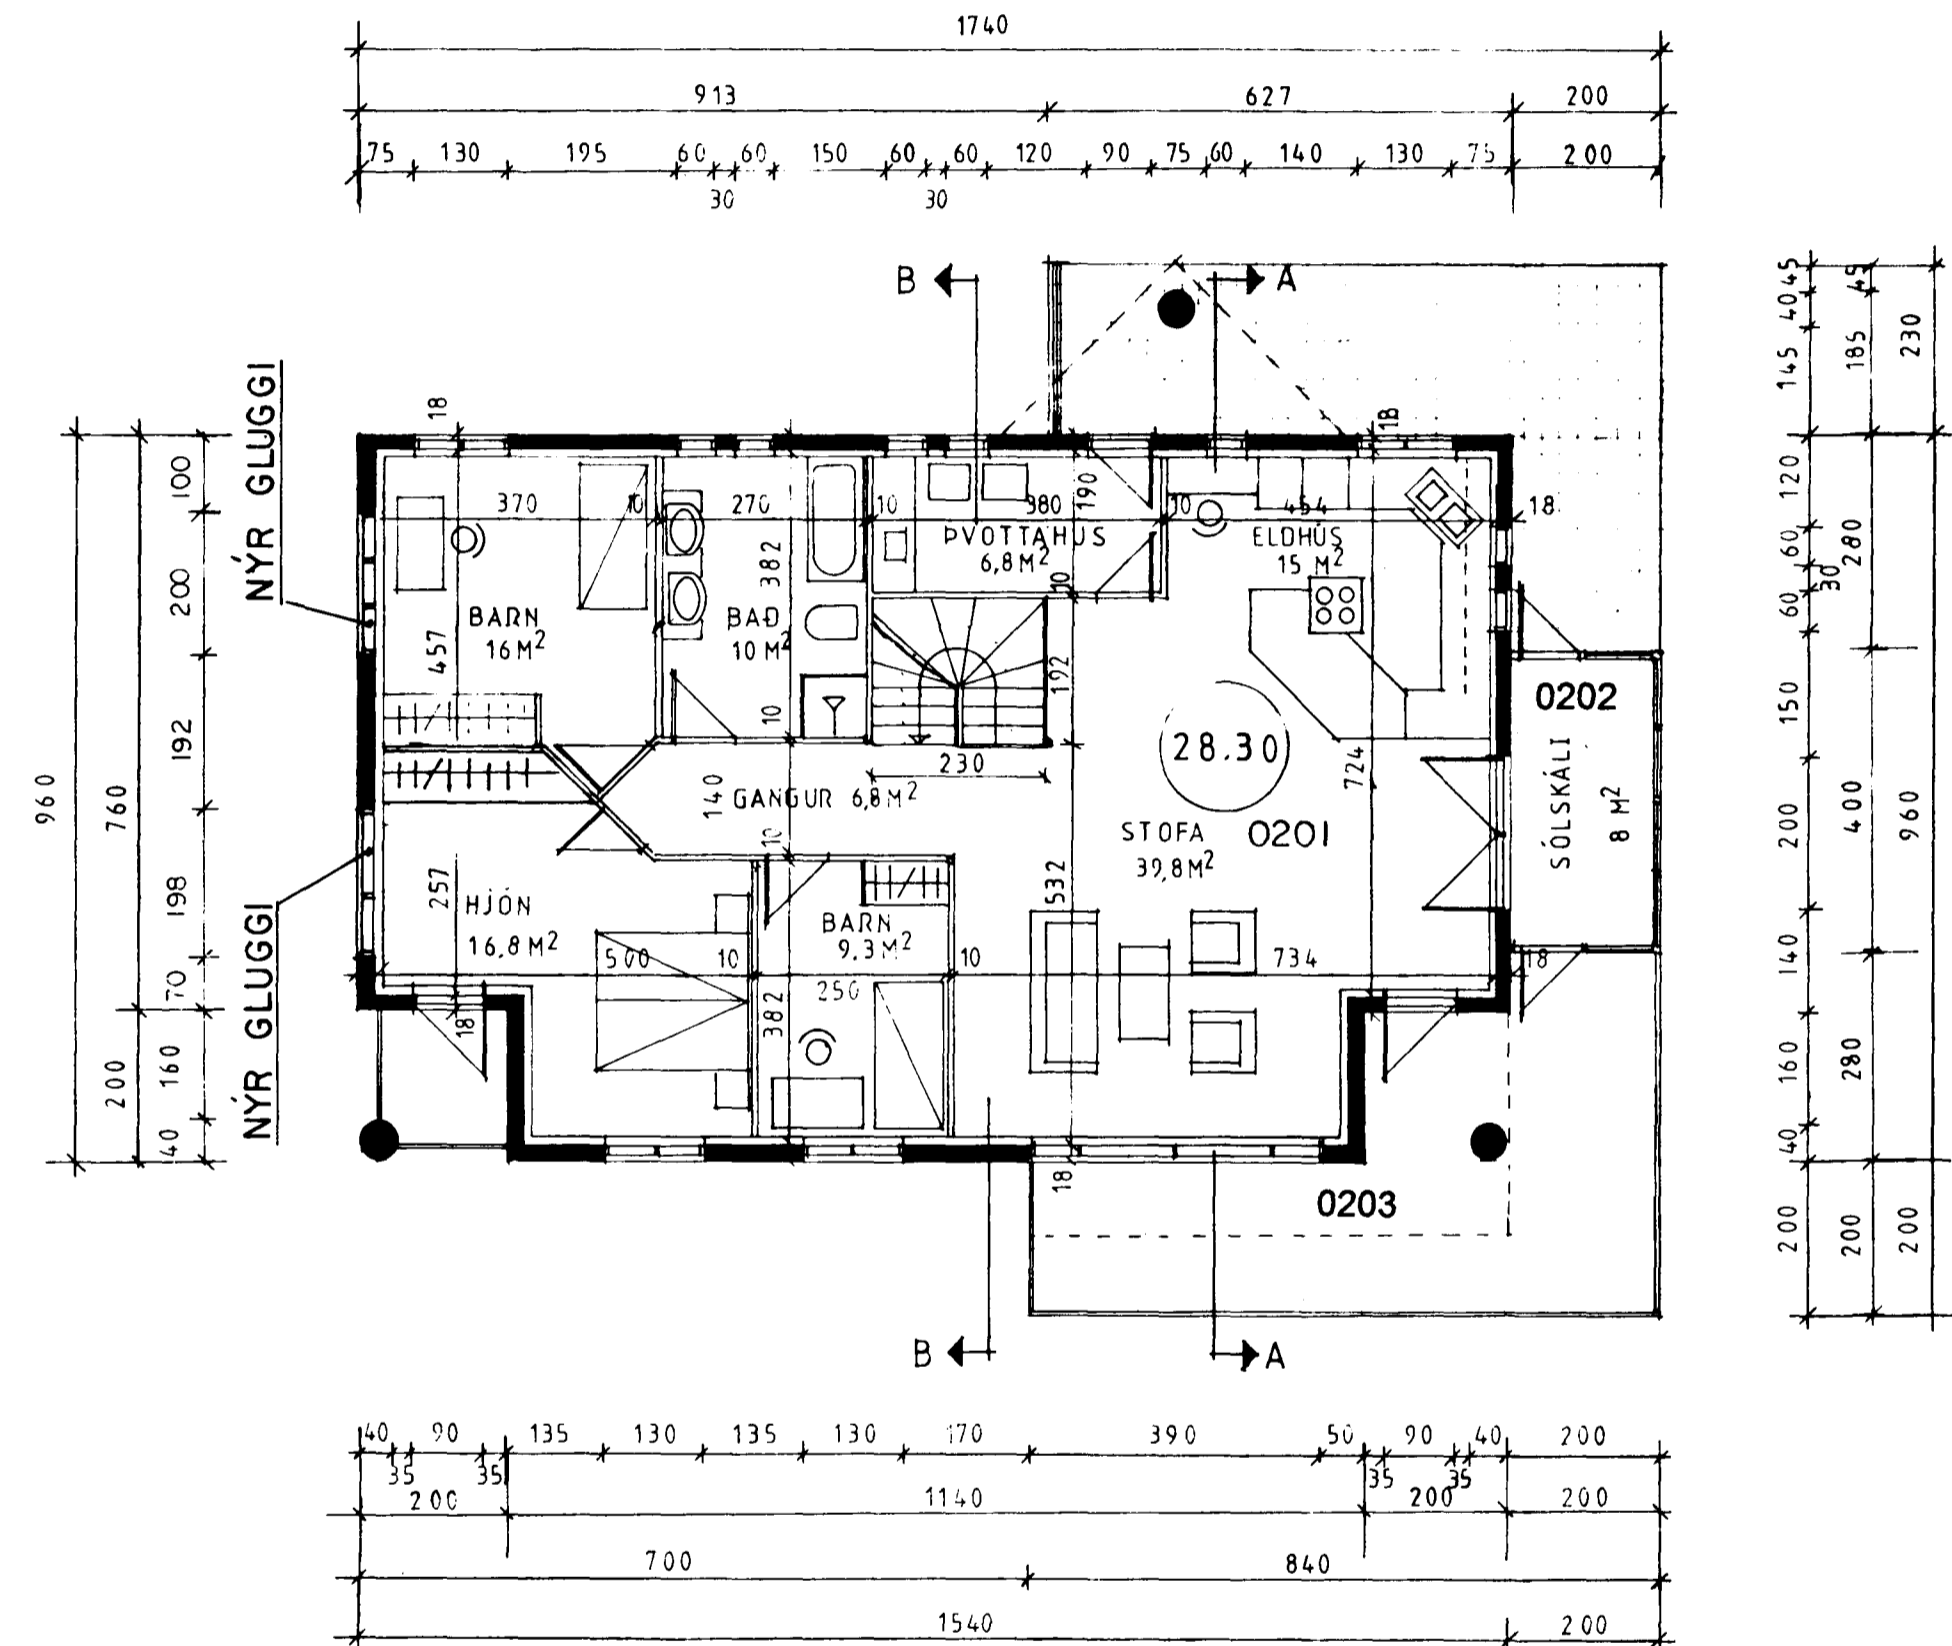

SNIÐ A.A. 1:100

SNIÐ B.B. 1:100

GRUNNMYND EFRI HÆÐAR 1:100

BREYTT 15-08 1994
NÝJIR GLUGGAR Á EFRIHÆÐ NORÐ-VESTUR GAFLS

B.N. UNFR. A. 896 2980
15/6 2000. GILSKÁLA OG SVÖLUM.
Sigurbjartur Halldórsson *Sigurbjartur Halldórsson*
180454-3579