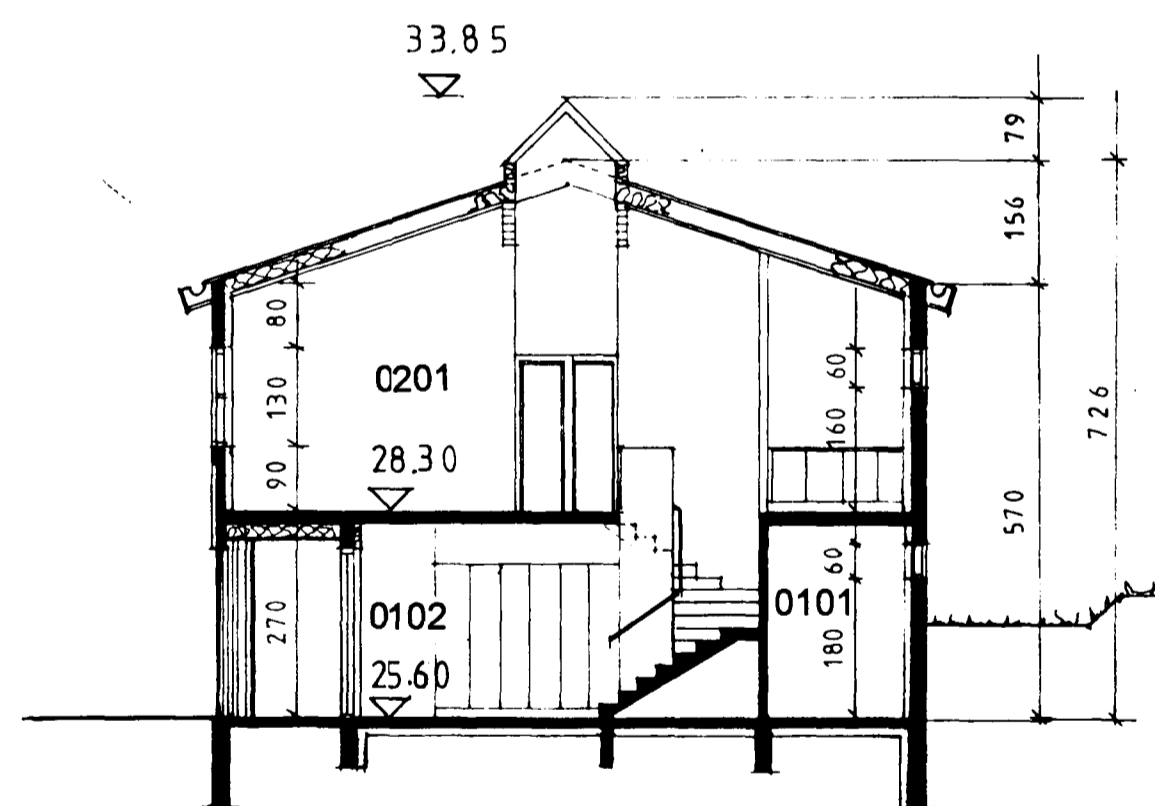

SNIÐ A.A. 1:100

SNIÐ B.B. 1:100

GRUNNMYND EFRI HÆÐAR 1:100

BREYTT 15-08 1994
NÝJIR GLUGGAR Á EFRIHÆÐ NORÐ-VESTUR GAFLS

B.N. UNFR. A. 896 2980
15/6 2000. GILSKÁLA OG SVÖLUM.
Sigurbjartur Halldórsson *Sigurbjartur Halldórsson*
180454-3579