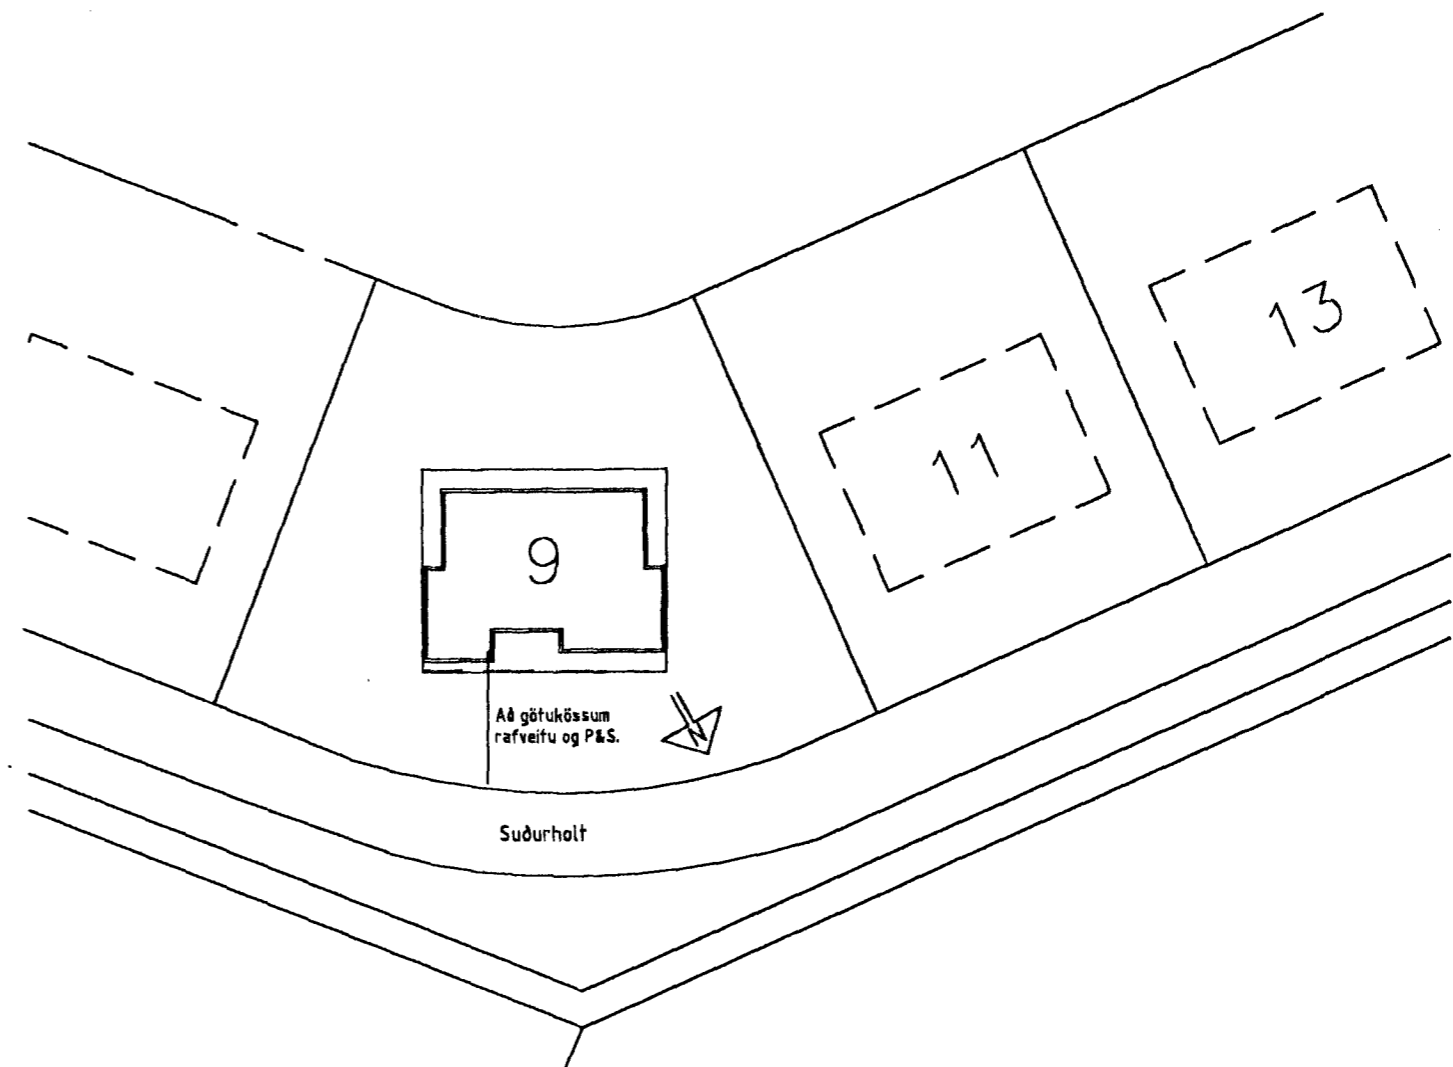

Nærmynd. Mkv 1:30

Afstöðumynd. MKV 1 : 500.

Snið A-A. MKV 1 : 100

R.H. 50mm } Rör Gt fyrir
 Loftn. 50mm } lóðarmörk.
 Sími 50mm }
 Aukarör 25mm }

Verk.	Suðurholt 9 Hafnarfirði.			Birgir Björnsson	
Heiti:	Snið og afstöðumynd.			Vesturtún 47b	
	Mkv. 1/100/1500	Blað.	1 af 5.	225 Bessastaðahr.	
	Teikn.	Yfirf.		Sími 595-2468	
Breytt.	Gey.NO.	Dags.	19/06 08	No.	Hannad. Samp.