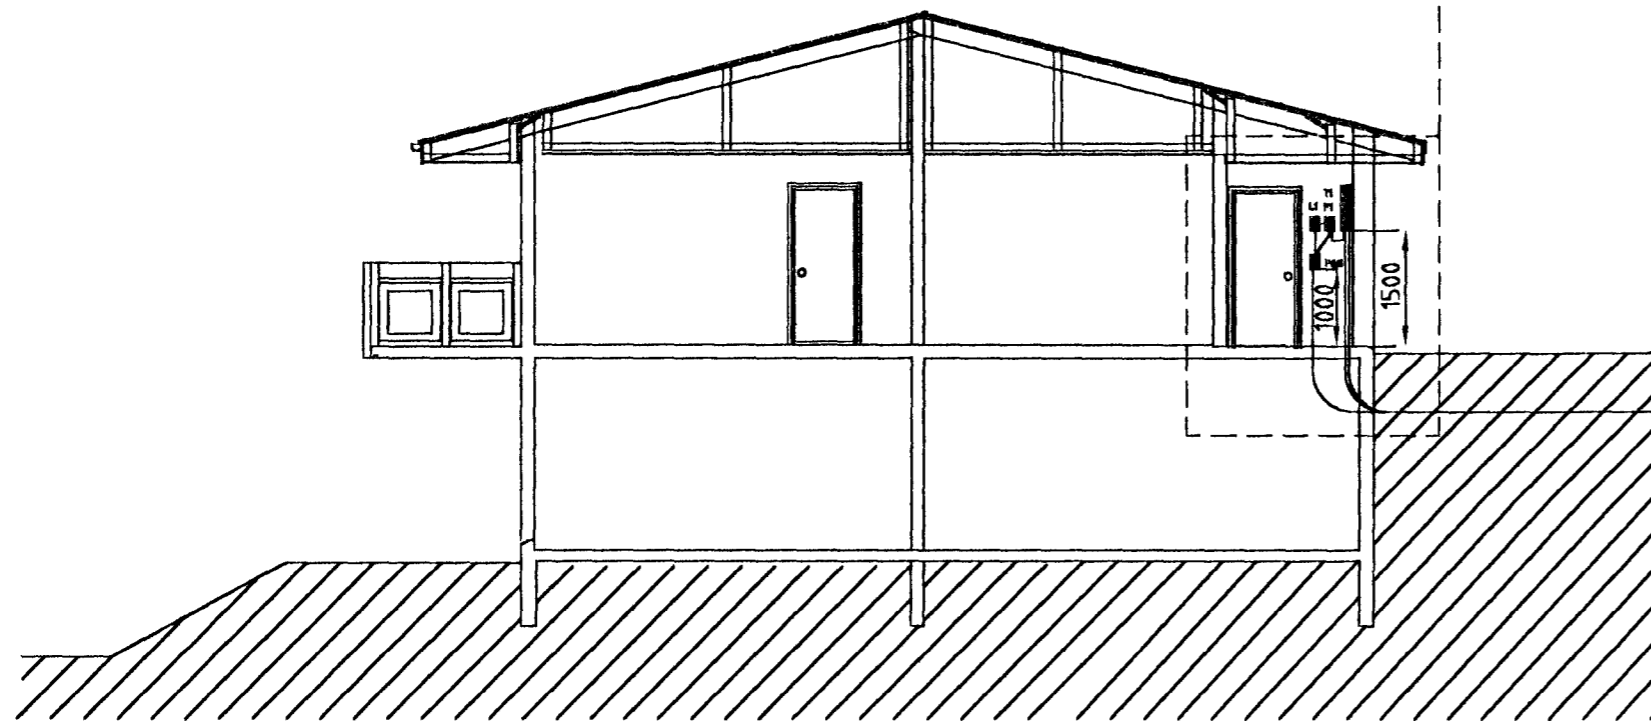

Nærmynd. Mkv 1:30

Afstöðumynd. MKV 1 : 500.

Snið A-A. MKV 1 : 100

R.H. 50mm } Rör Gt fyrir
 Loftn. 50mm } lóðarmörk.
 Sími 50mm }
 Aukarör 25mm }

Verk.	Suðurholt 9 Hafnarfirði.			Birgir Björnsson	
Heiti:	Snið og afstöðumynd.			Vesturtún 47b	
	Mkv. 1/100/1500	Blað.	1 af 5.	225 Bessastaðahr.	
	Teikn.	Yfirf.		Sími 595-2468	
Breytt.	Gey.NO.	Dags.	19/06 08	No.	Hannad. Samp.