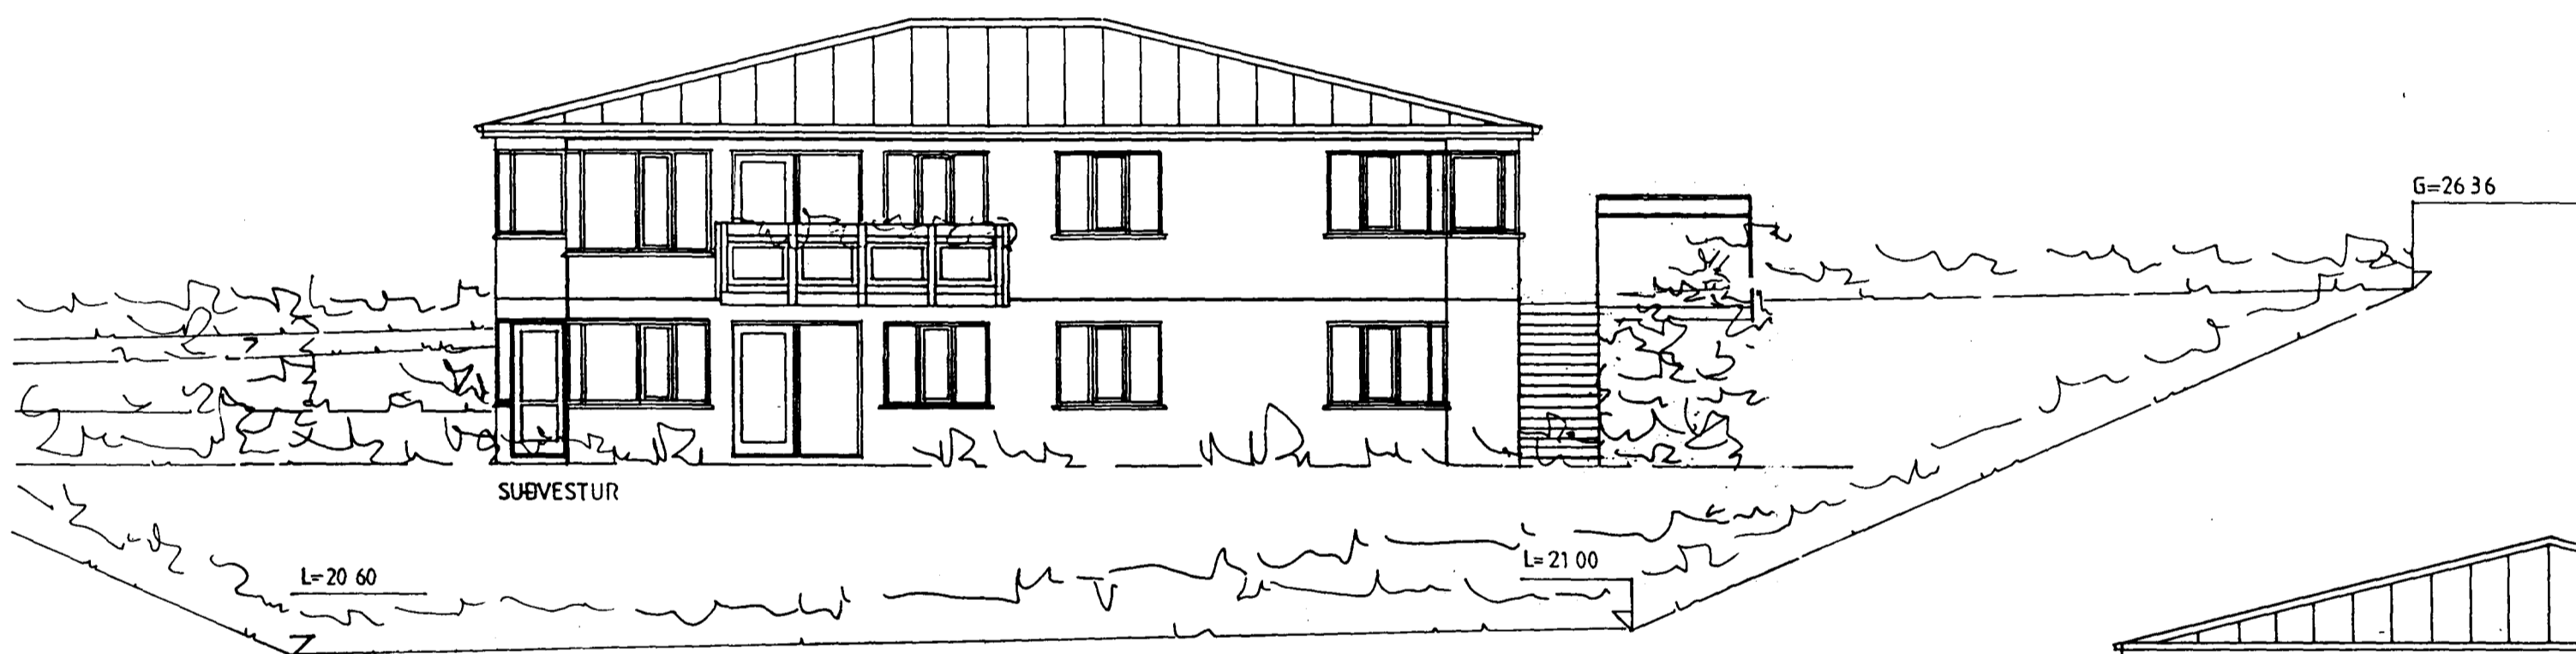

I
 Skýp. 100
 G 1 DES. 1999
 Þessi teikning er höfundur
 Jón B. Halldórsson

SUBAUSTUR

SUBVESTUR

NORBVESTUR

NORBAUSTUR

SUÐURHOLT 9 HAFNARFIRÐI.

ÚTLIT. G=25,54
 15.07.1999 MKV. 1 : 100. G=25,39
 Jóhannes Pétursson 010448-39597 S - 567-5107