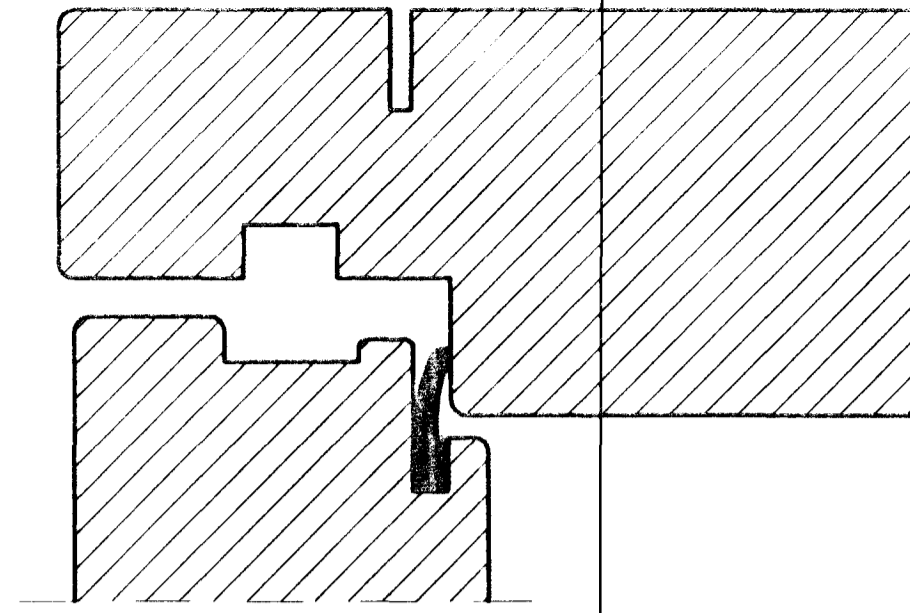

Yfir/Hlidarstykki (Hurd INN)