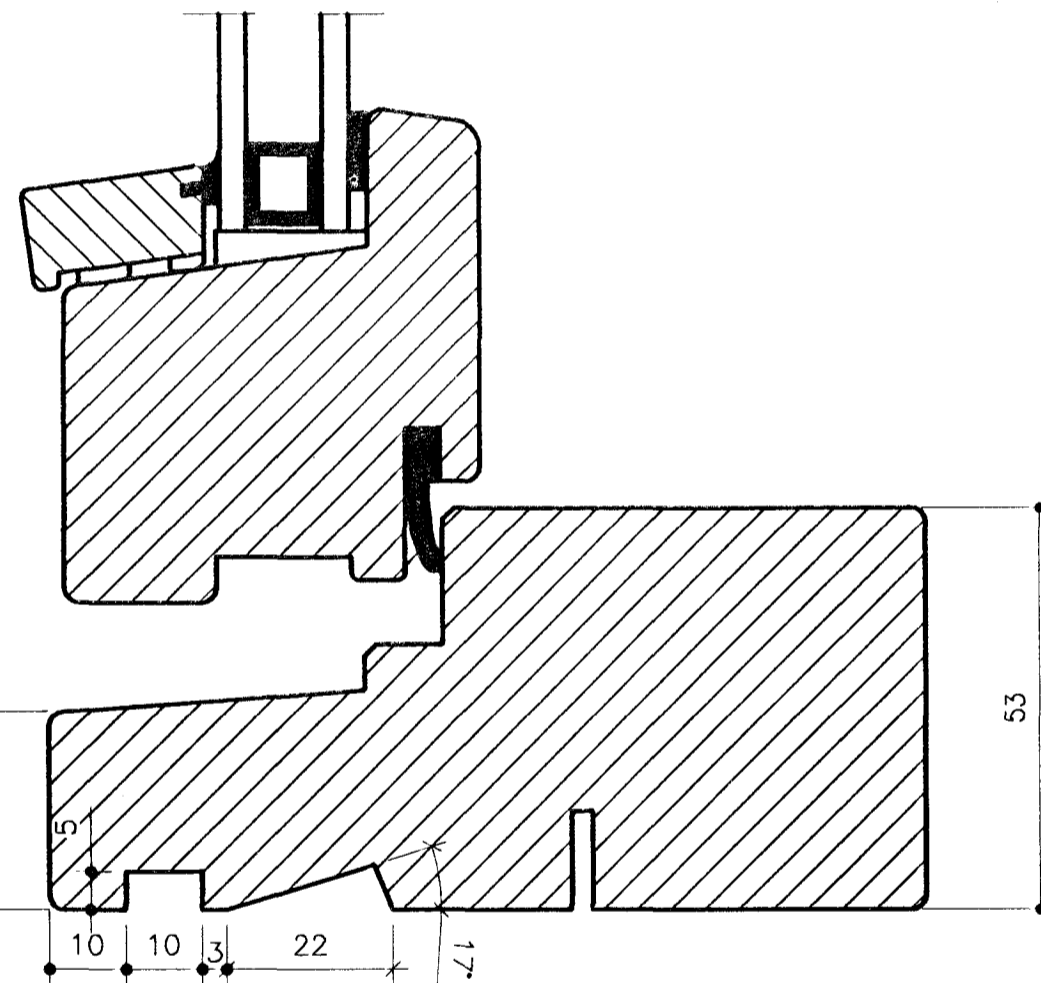

Undirstykki (Opn. FAG Glugga)