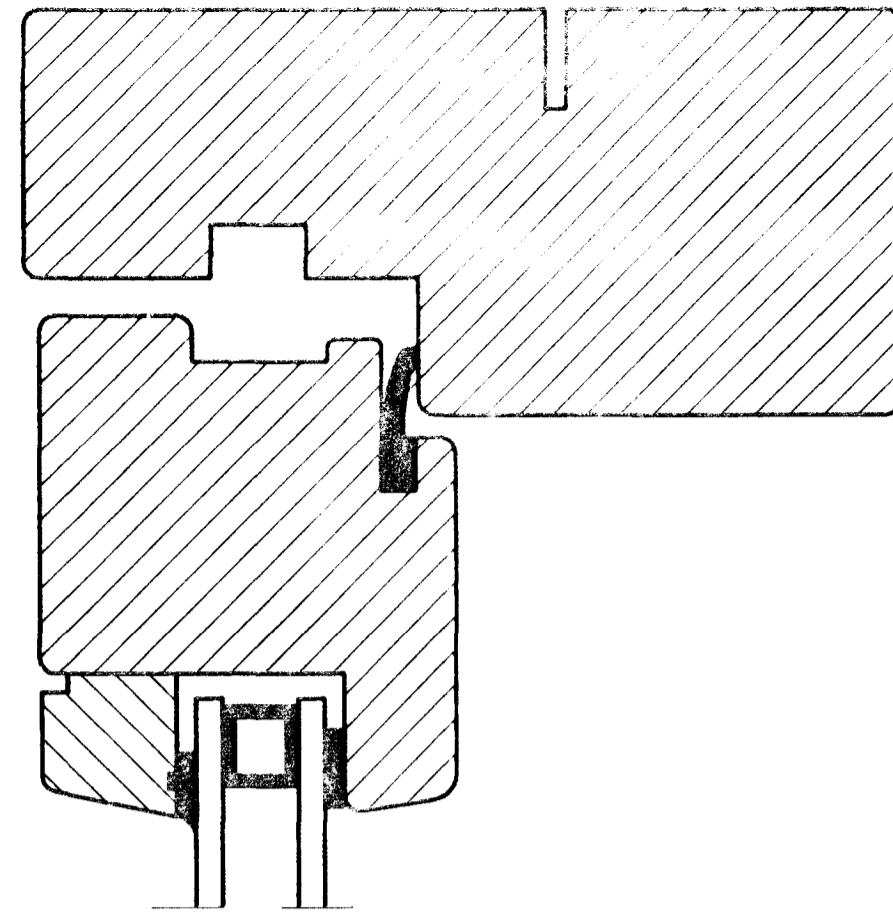

Hlidarstykki Yfirst. (Opn. FAG Glugga)