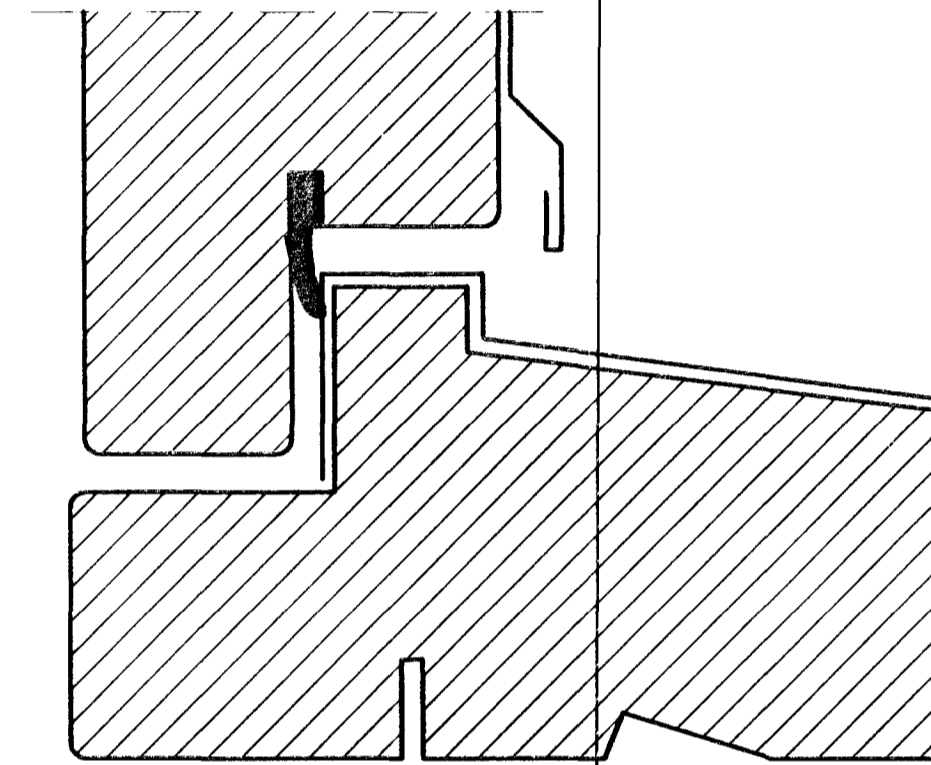

Undirstykki (Hurd INN)