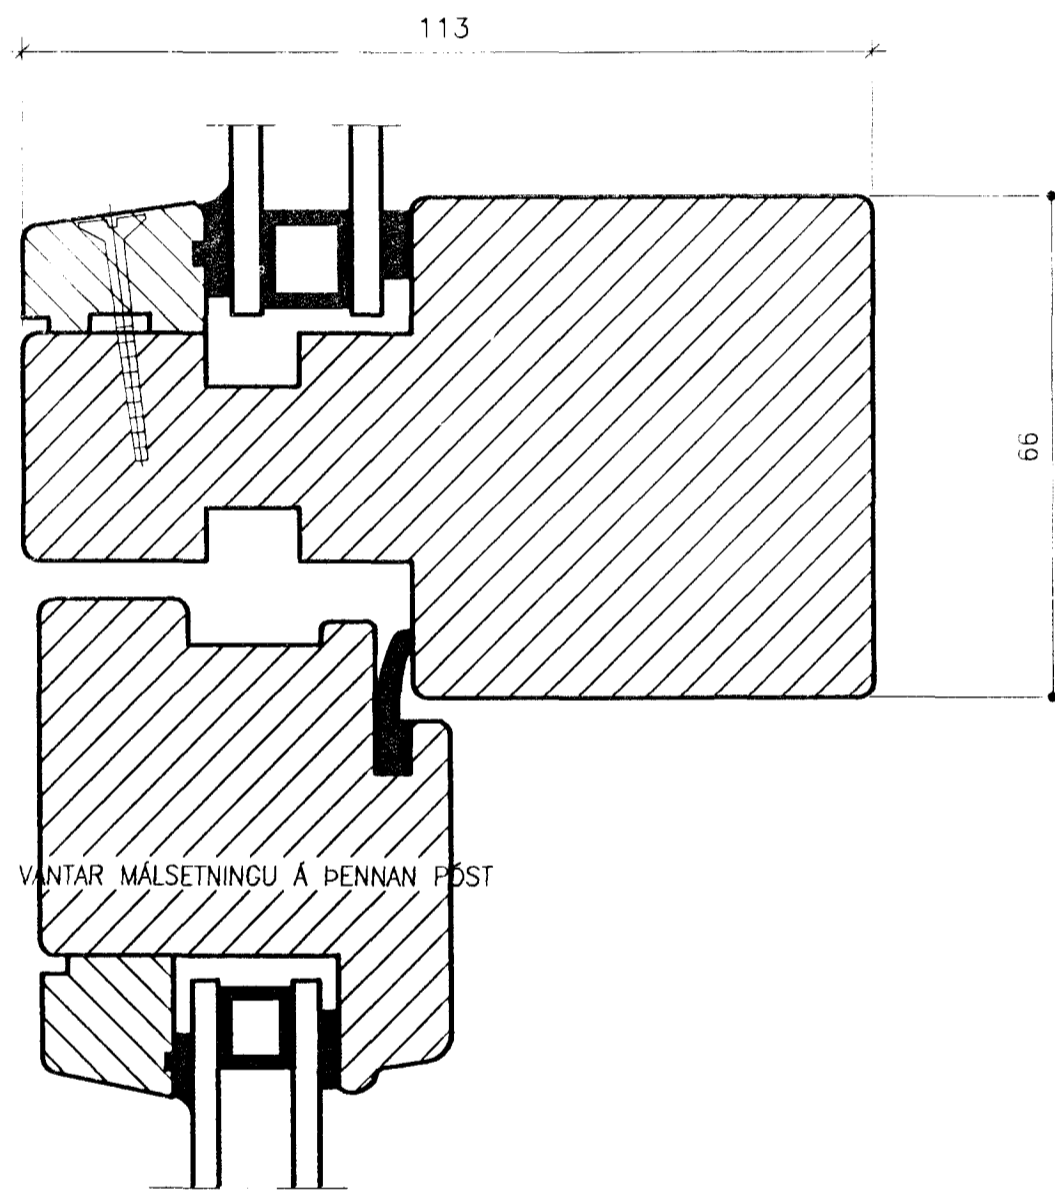

Millipóstur Lódréttur (Opn. FAG)