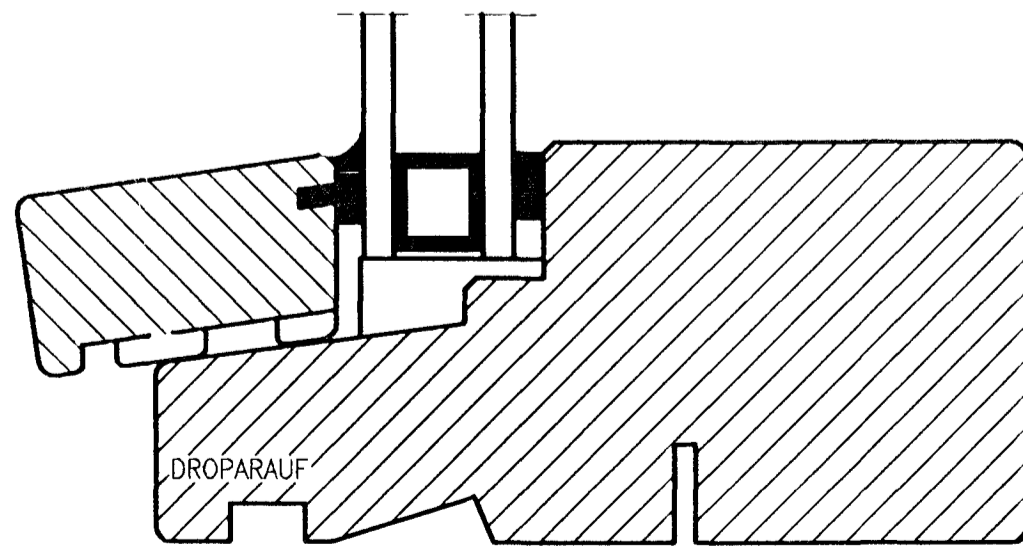

Undirstykki (Glugga)