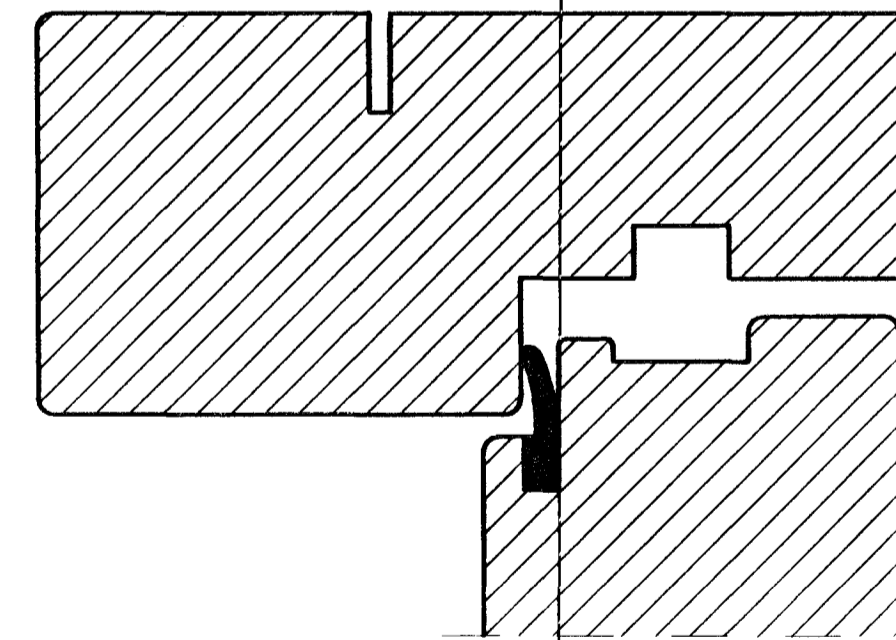

Yfir/Hlidarstykki (Hurd ÚT)

SKÝRINGAR:

GLUGGAEFNI SKAL FÓAVERJA MED VIDURKENDUM EFNUM, BADAÐ EÐA ÞRJÁR UMFERÐIR MED PENSLI.

ALLT KARMA OG PÓSTAEFNI SKAL VERA FURA, NEMA Í ANDDYRI OG OG OPANLEGUM FÖGUM, ORIGON PINE.

ALLT EFNI SKAL VERA GÆDAEFNI SAMKVÆMT ÍSLENSKUM STADLI, IST 41.

EFNI SKAL TEKID ÚR 65X127mm, PÓSTAR 76X127mm.

SUÐURHOLT 9 HAFNARFIRÐI.

GLUGGAR SNIDMYNDIR.

JÚLÍ. 1999.

MKV. 1:1.

Jóhannes Pétursson

Jóhannes Pétursson 010448-3959 S - 567-5107

Sigurður Sigurðsson 021146-2349 S - 566-6613

ABS teiknistofa S - 566-6613 , 567-5107. Nr. 25