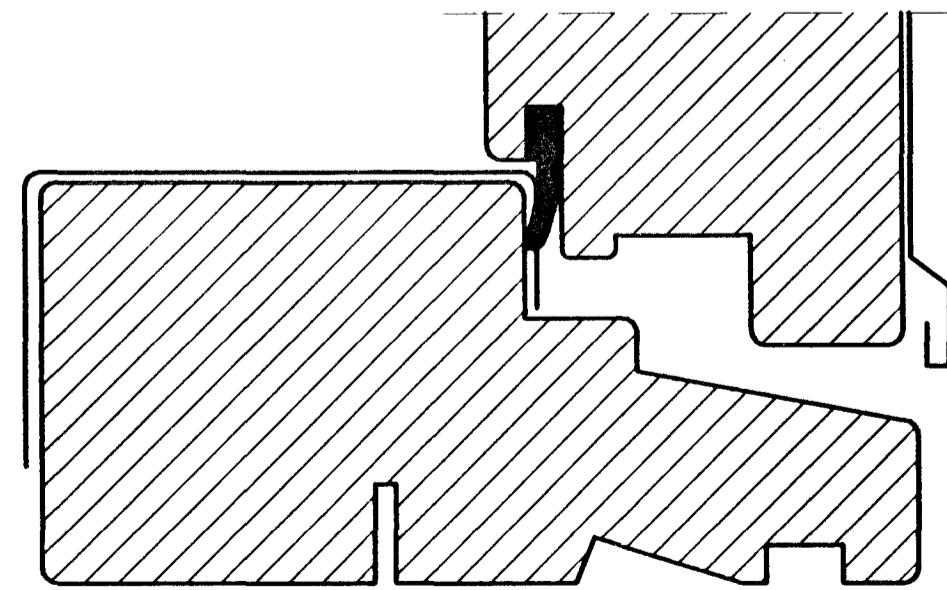

Undirstykki (Hurd ÚT)