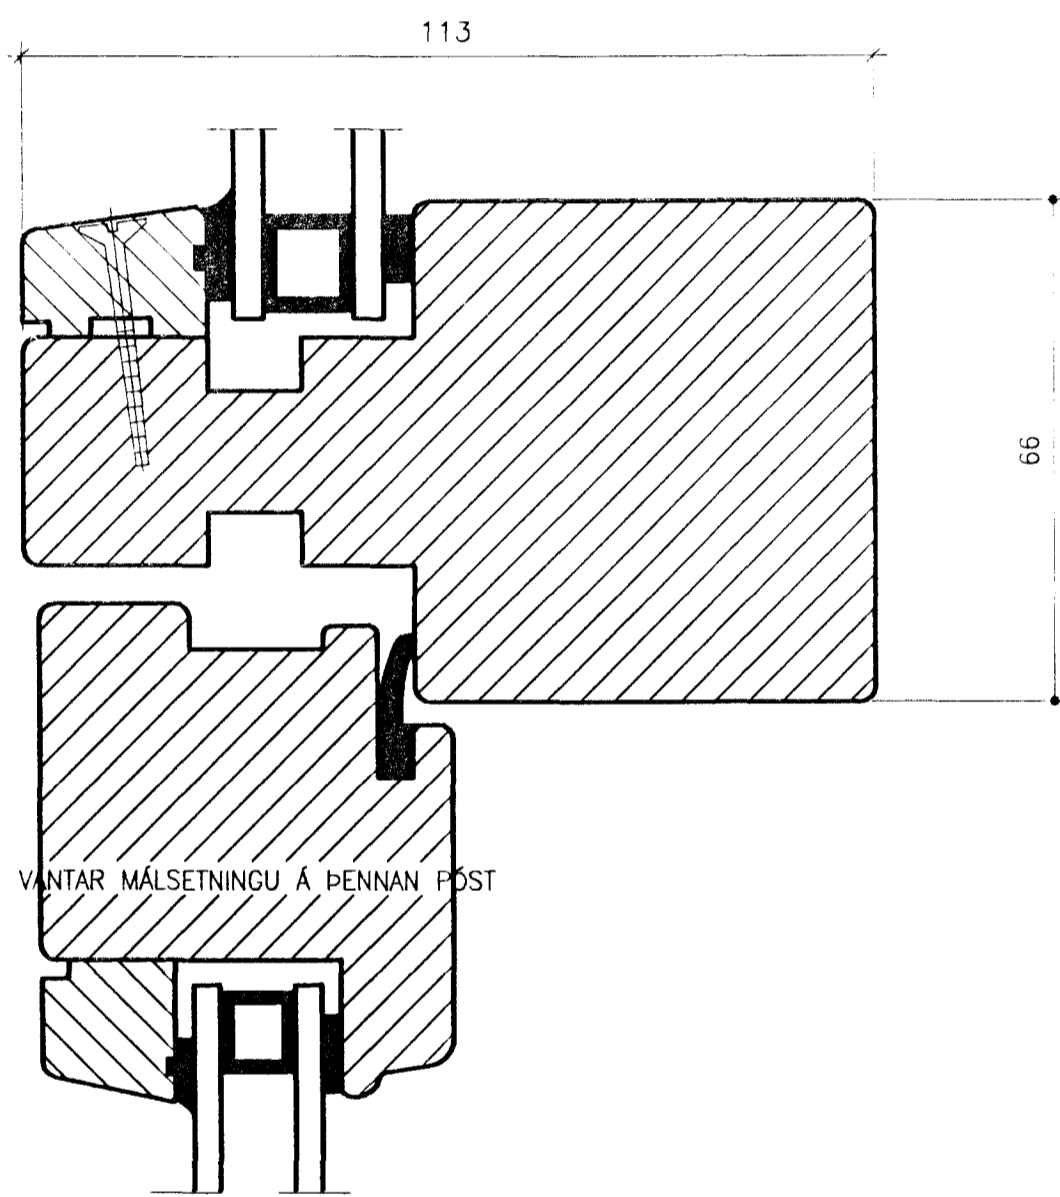

MILLIPÓSTUR LÓDRÉTTUR (OPN. FAG)