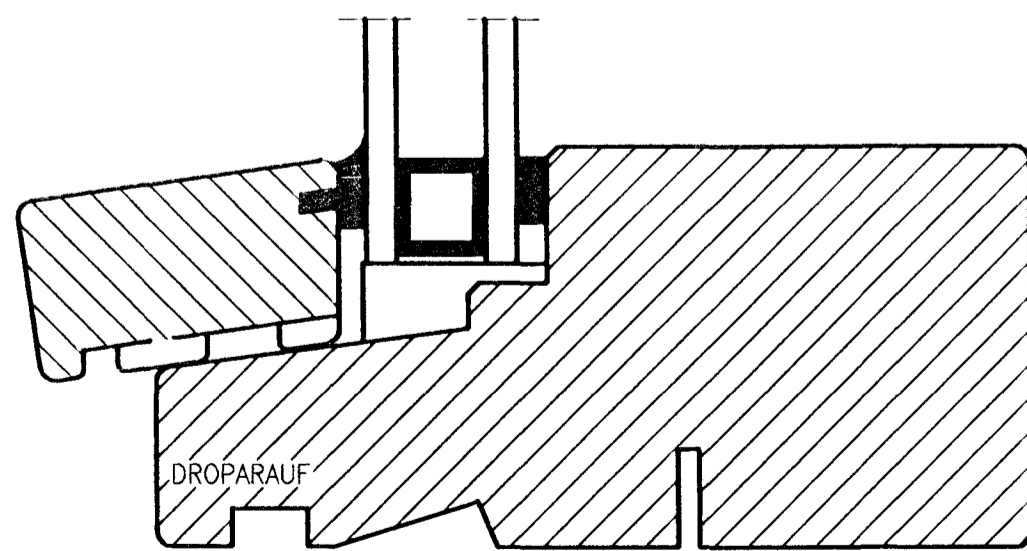

UNDIRSTYKKI (GLUGGA)