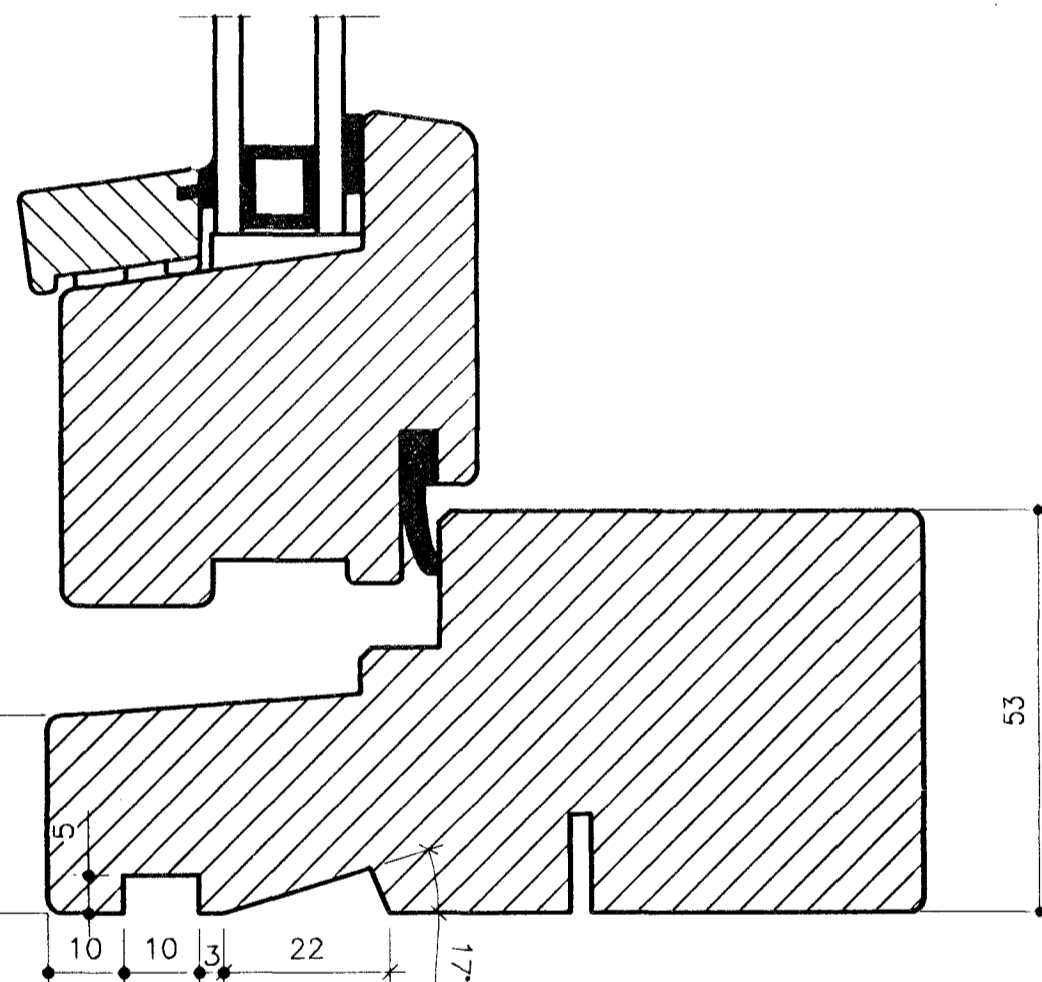

UNDIRSTYKKI (OPN. FAG GLUGGA)