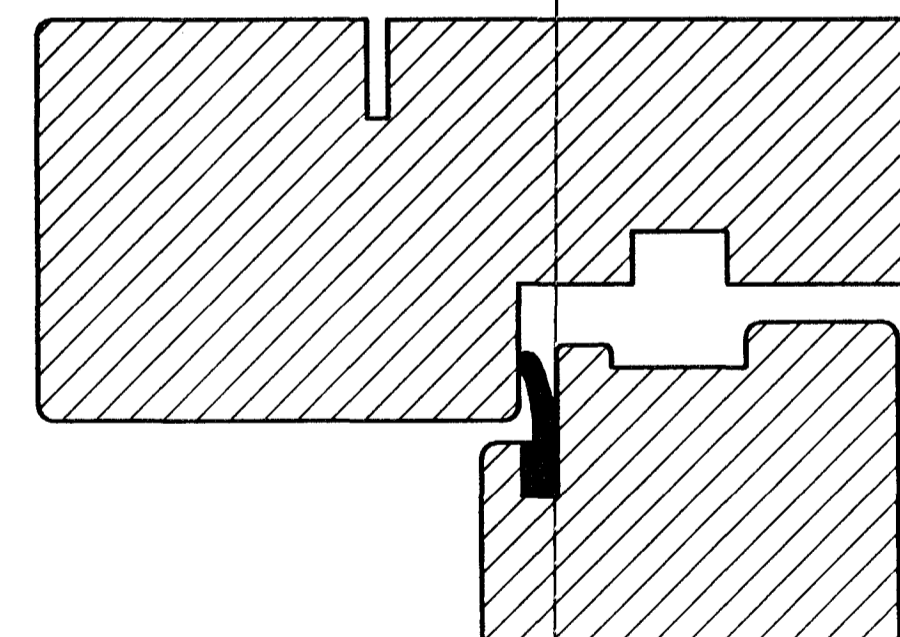

YFIR/HLIDARSTYKKI (HURÐ ÚT)

SKÝRINGAR:

GLUGGAEFNI SKAL FÓAVERJA MED VIÐURKENDUM EFNUM, BADAÐ EDA ÞRJÁR UMFERDIR MED PENSLI.

ALLT KARMA OG PÓSTAEFNI SKAL VERA FURA, NEMA Í ANDDYRI OG OG OPNANLEGUM FÖGUM, ORIGON PINE.

ALLT EFNI SKAL VERA GÆDAEFNI SAMKVÆMT ÍSLENSKUM STADLI, IST 41.

EFNI SKAL TEKID ÚR 65X127mm, PÓSTAR 76X127mm.

SUÐURHOLT 9 HAFNARFIRÐI.

GLUGGAR SNIDMYNDIR.

JÚLÍ. 1999.

MKV. 1:1.

Jóhannes Pétursson 010448-3959 S - 567-5107

Sigurður Sigurðsson 021146-2349 S - 566-6613

ABS teiknistofa S - 566-6613, 567-5107. Nr. 25