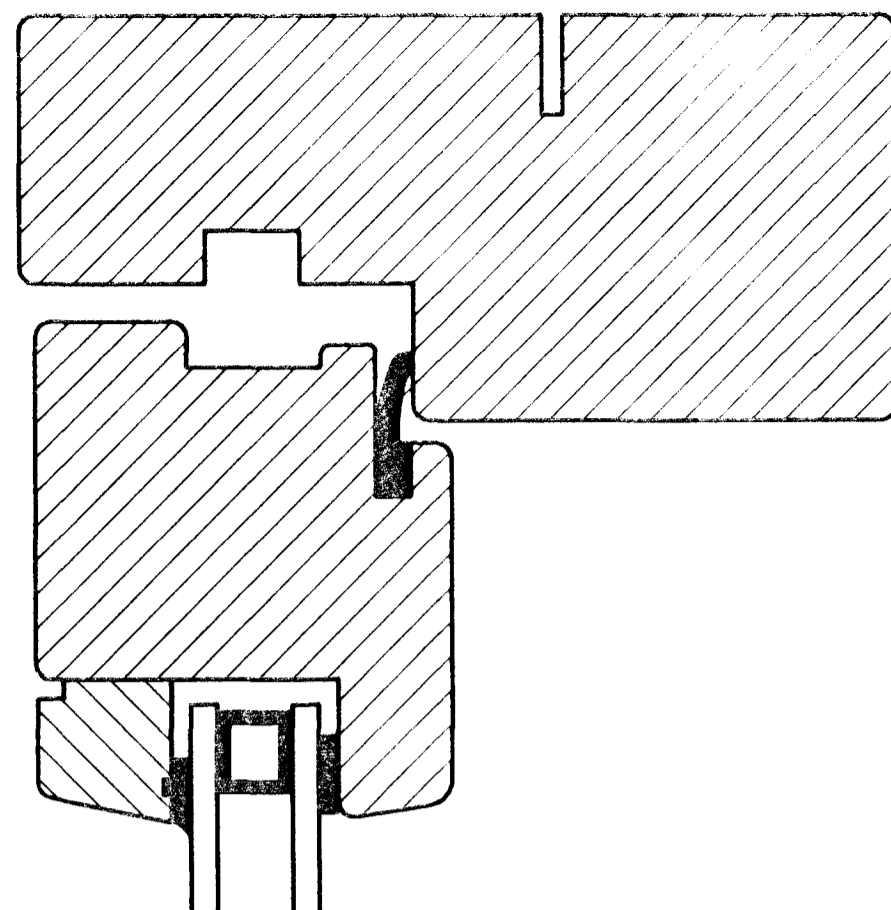

HLIDARSTYKKI YFIRST. (OPN. FAG GLUGGA)