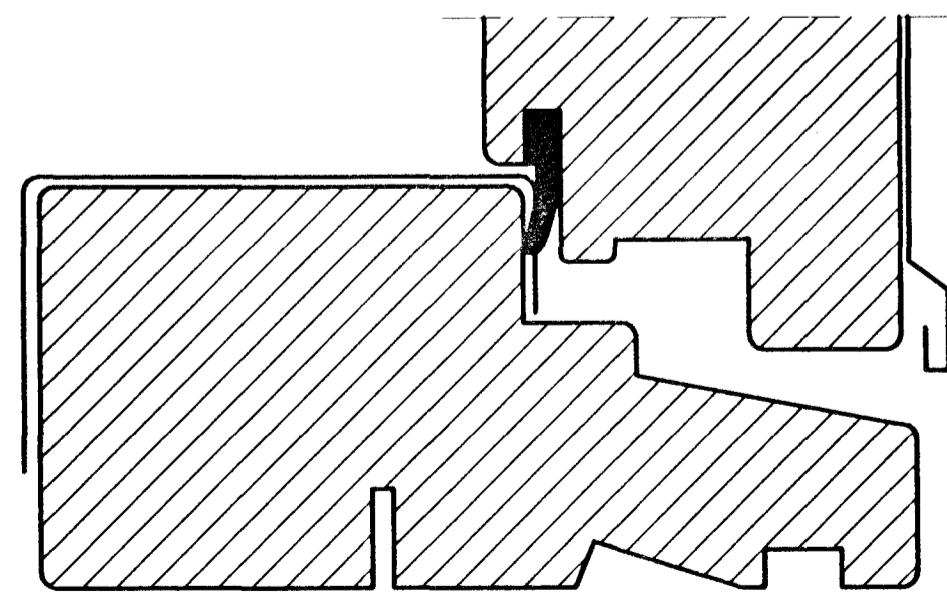

UNDIRSTYKKI (HURÐ ÚT)