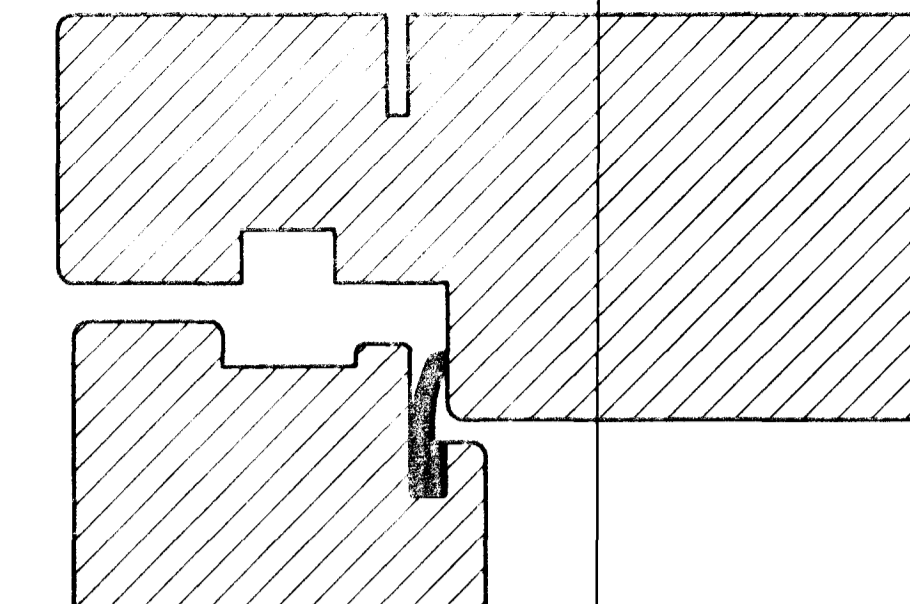

YFIR/HLIDARSTYKKI (HURÐ INN)