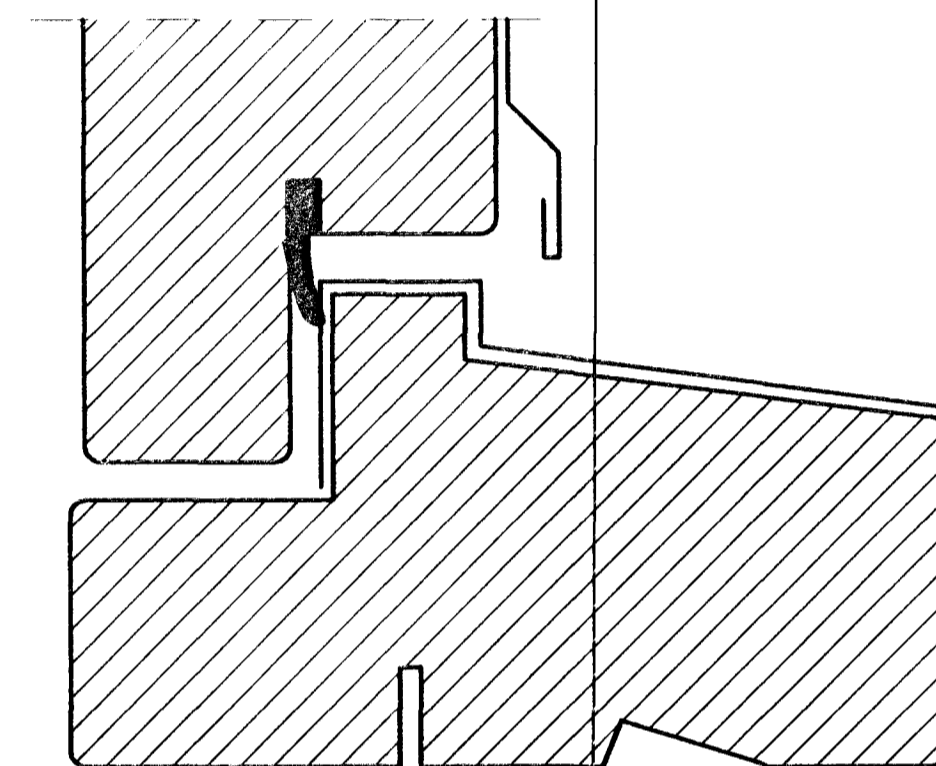

UNDIRSTYKKI (HURÐ INN)