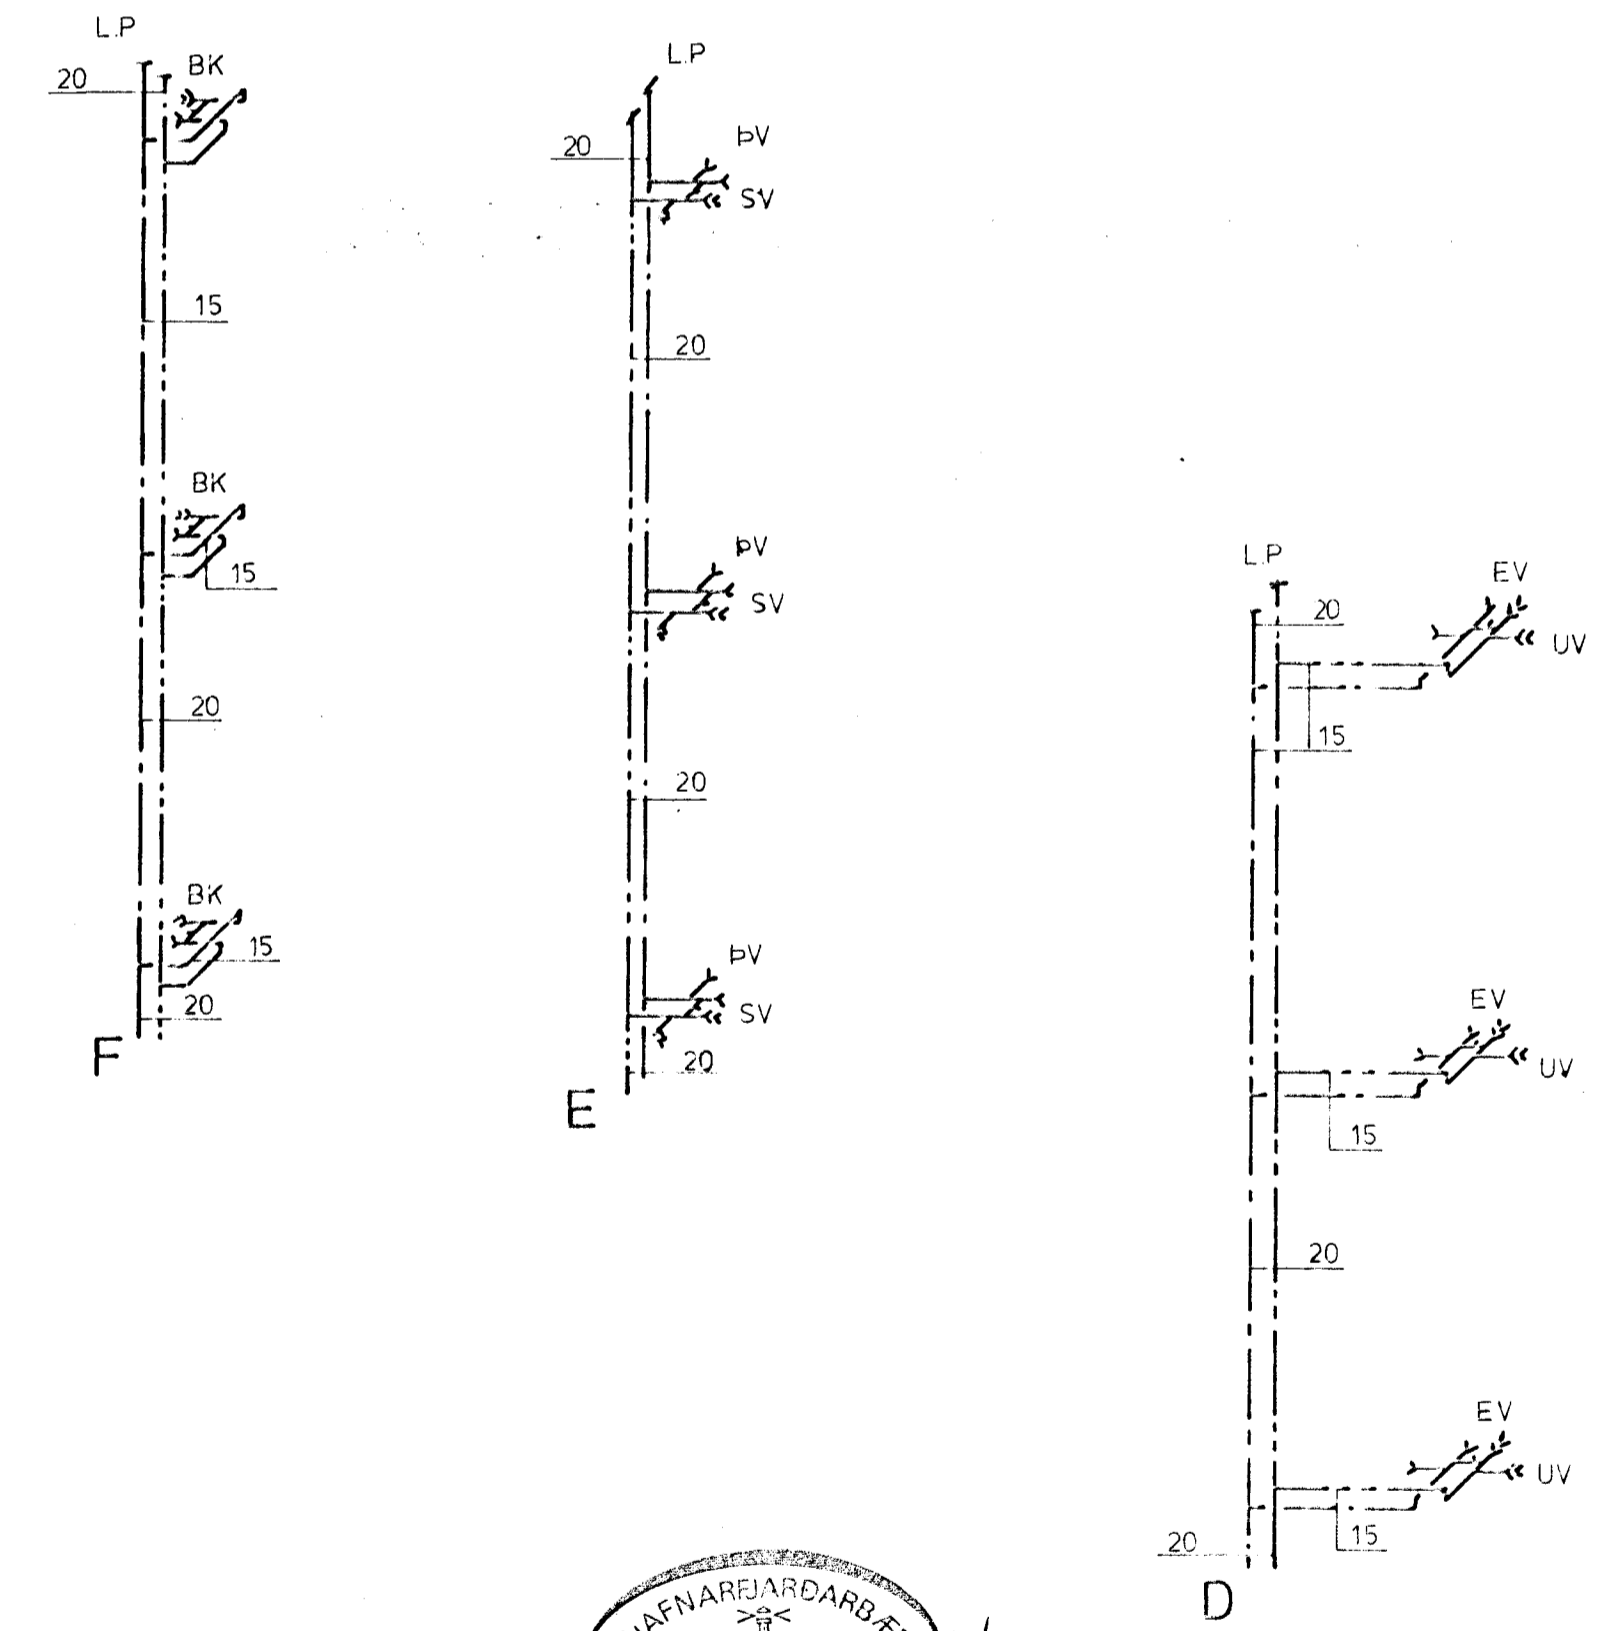

RÚMMYND ~ 1:50

SKÝRINGAR SJÁ TEIKNINGU NR. 5.1.01

HAGVIRKI HF				Verk nr	T 22
VERKTAKI	VERKHAUNUN	SKÚTAHRAUN 2	201 HAFNARFJÓRÐI	SÍM 53999	Teikning nr
SUDURHVAMMUR 11, HAFNARF.					5.3.10
VATNSLÖGN RÚMMYND					Mælikvarði
					~ 1:50
					Dagsetning
					19. NOV '88
Hannað	Teiknað	Yfirfarið	Sambýtt		
				Hannasigurdsson	