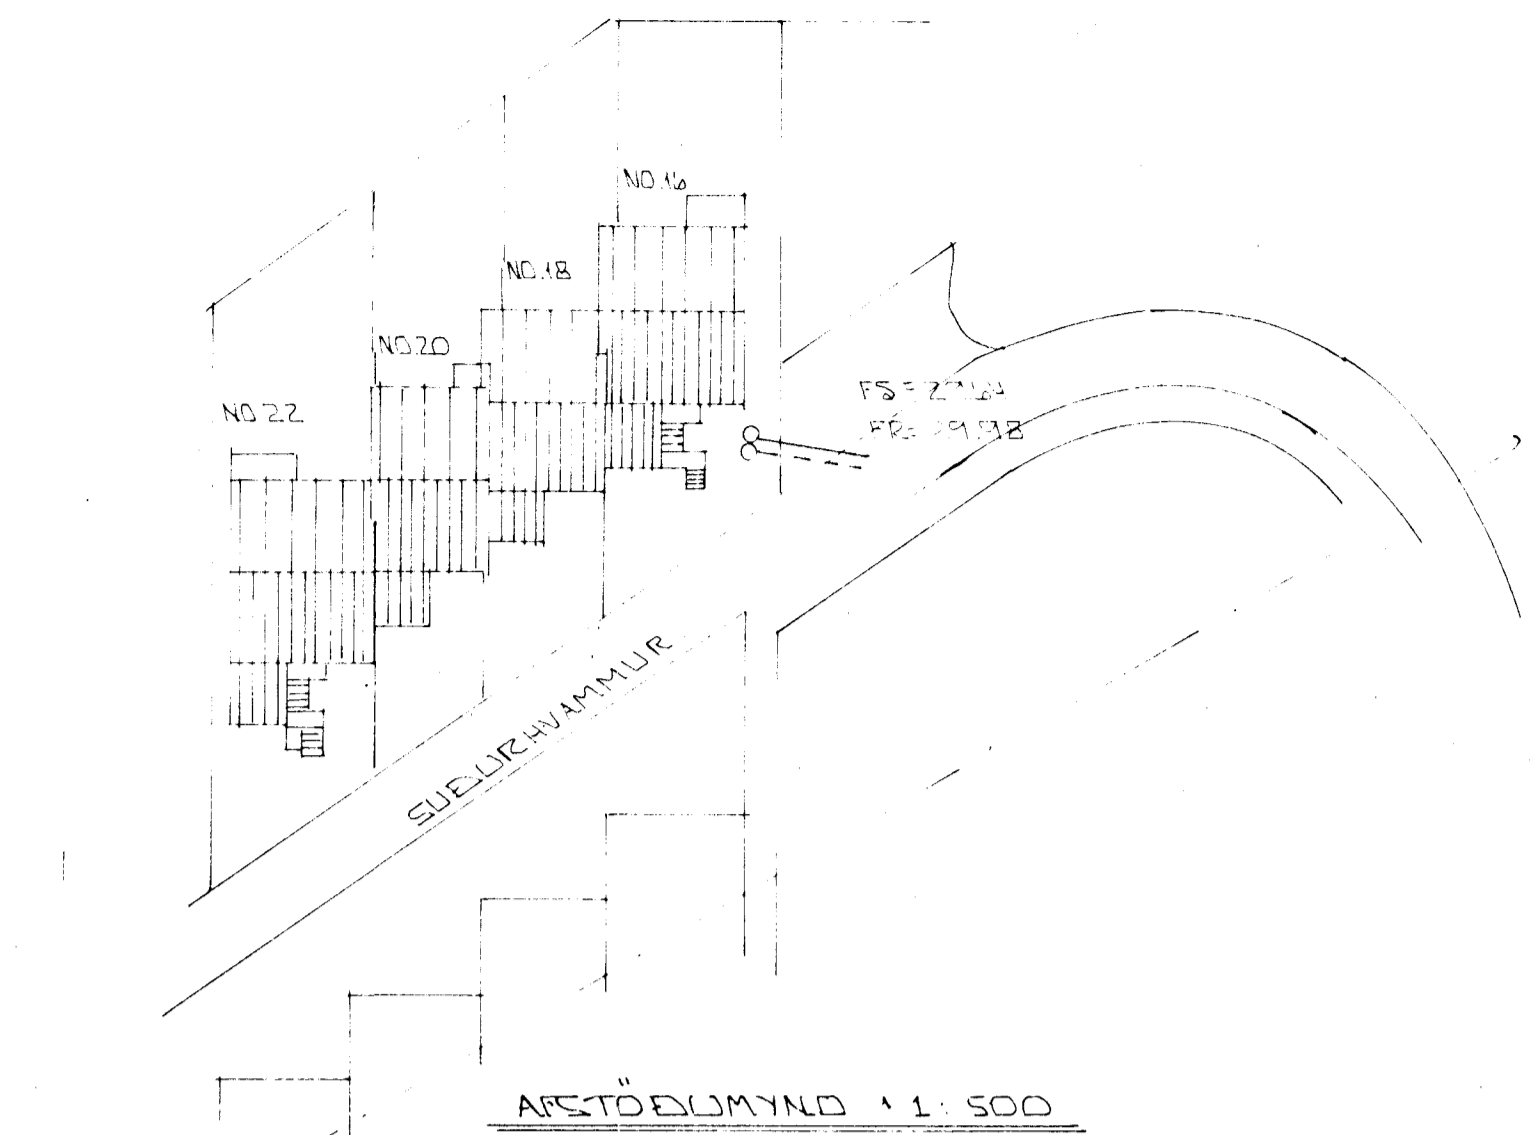

GRUNNMYND  $\times 1:100$

SKÝRINGAR:

- ALMENNAR SKÝRINGAR SJÁ BL. 2-01.
- GÓLFNIDURFÖLL MERT.
- G. NIÐURFALL MEÐ SANEFANGI
- G. GEGNUMSTREIÐISNIÐURFALL.

BR. NR.	DAGS	EDLI	BREYTINGAR	SIGN.
SUDURHVAMMUR 16-22 HAFNARFJÓRÐ				DAGS
GRUNNMYND GRUNNLAGNA				HAFNAR
AFSTÖÐUMYND				TEIKNAR
MÆLIKV. $\times 1:100$ $\times 1:500$				VERK NR.
SIGURÐUR ÞORLEIFSSON TEKNIFRÆÐINGUR F.T.T.F.I.				8752
STRANDGÖTU 11 HAFNARFJÓRÐ SIMI 54751				BLAÐ NR.
				2-02