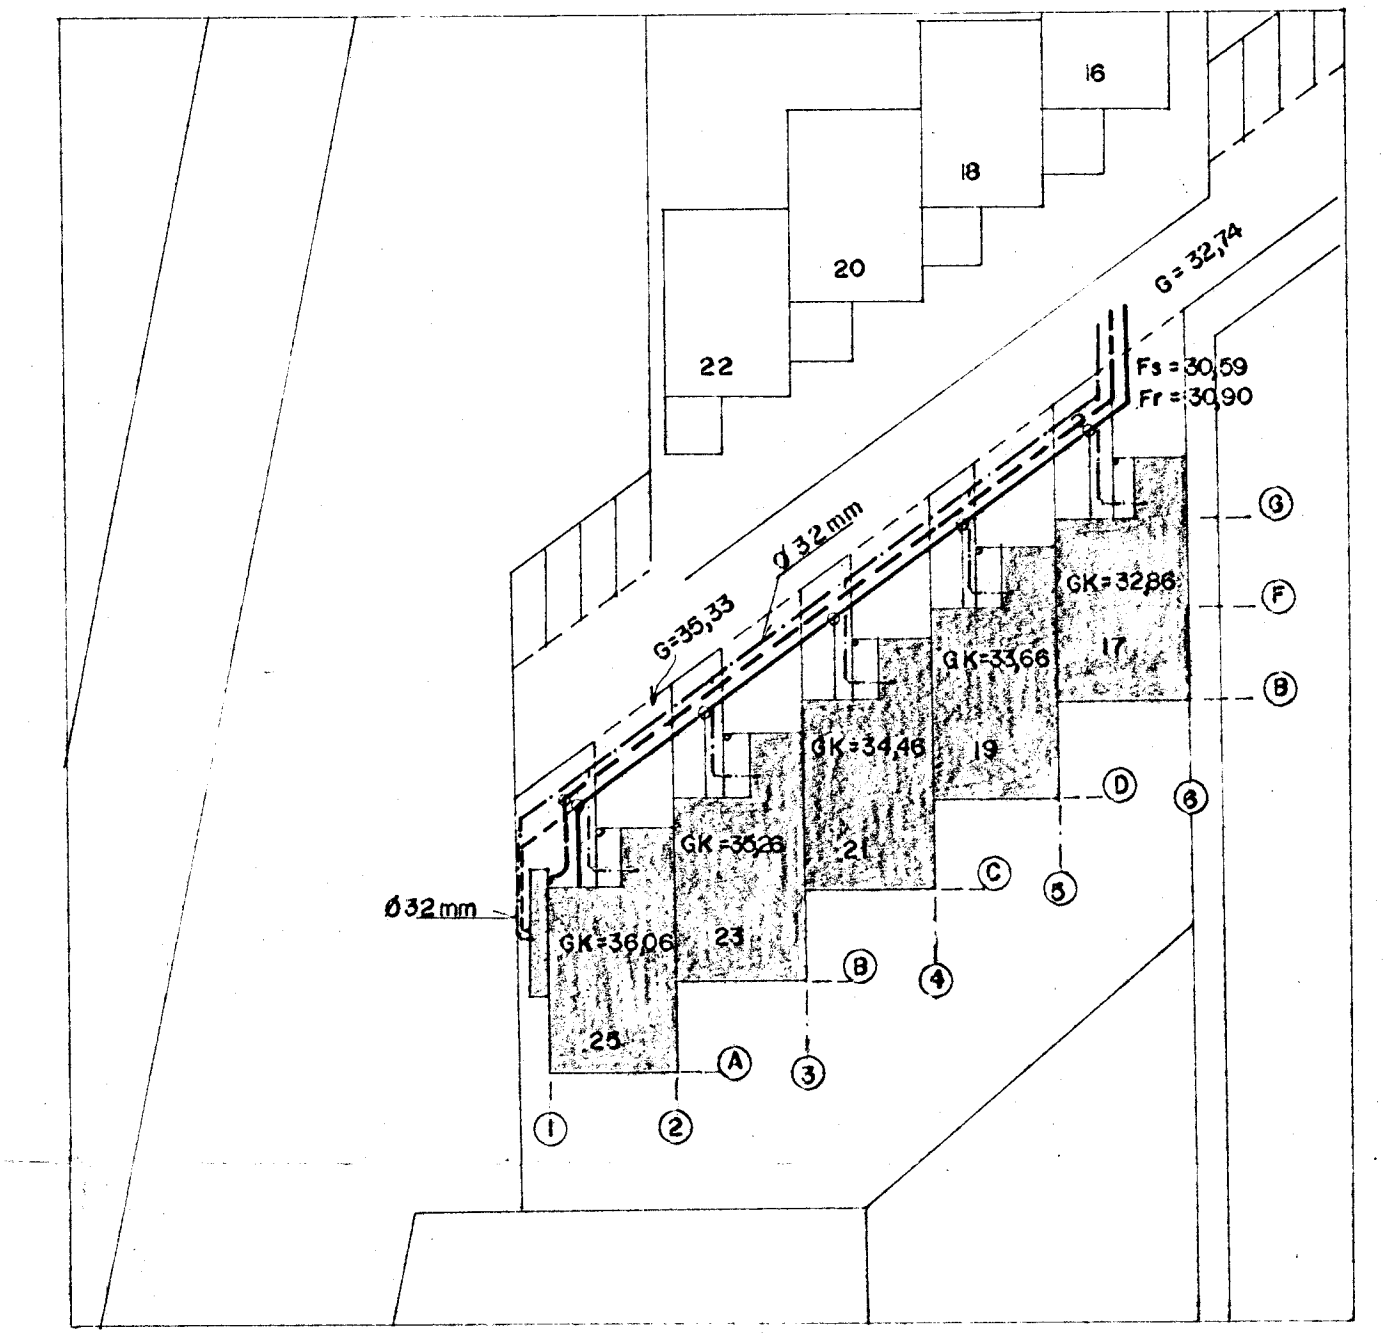

GRUNNMYND 1:50

AFSTÖÐUMYND 1:500

SKÝRINGAR

- SKOLPLÖGN ÚR PVC Í JÖRD OG PP INNANDYRA.
- - - REGNVATNSLÖGN ÚR PVC
- · - · LÖGN FYRIR BAKRÁS HITAVEITU PEH
- - - KALDAVATNSHEIMÆÐ ÚR PEH Ø 32mm

BR. 05.04.88, HÚS NR. 17, 19 OG 21. S.V.