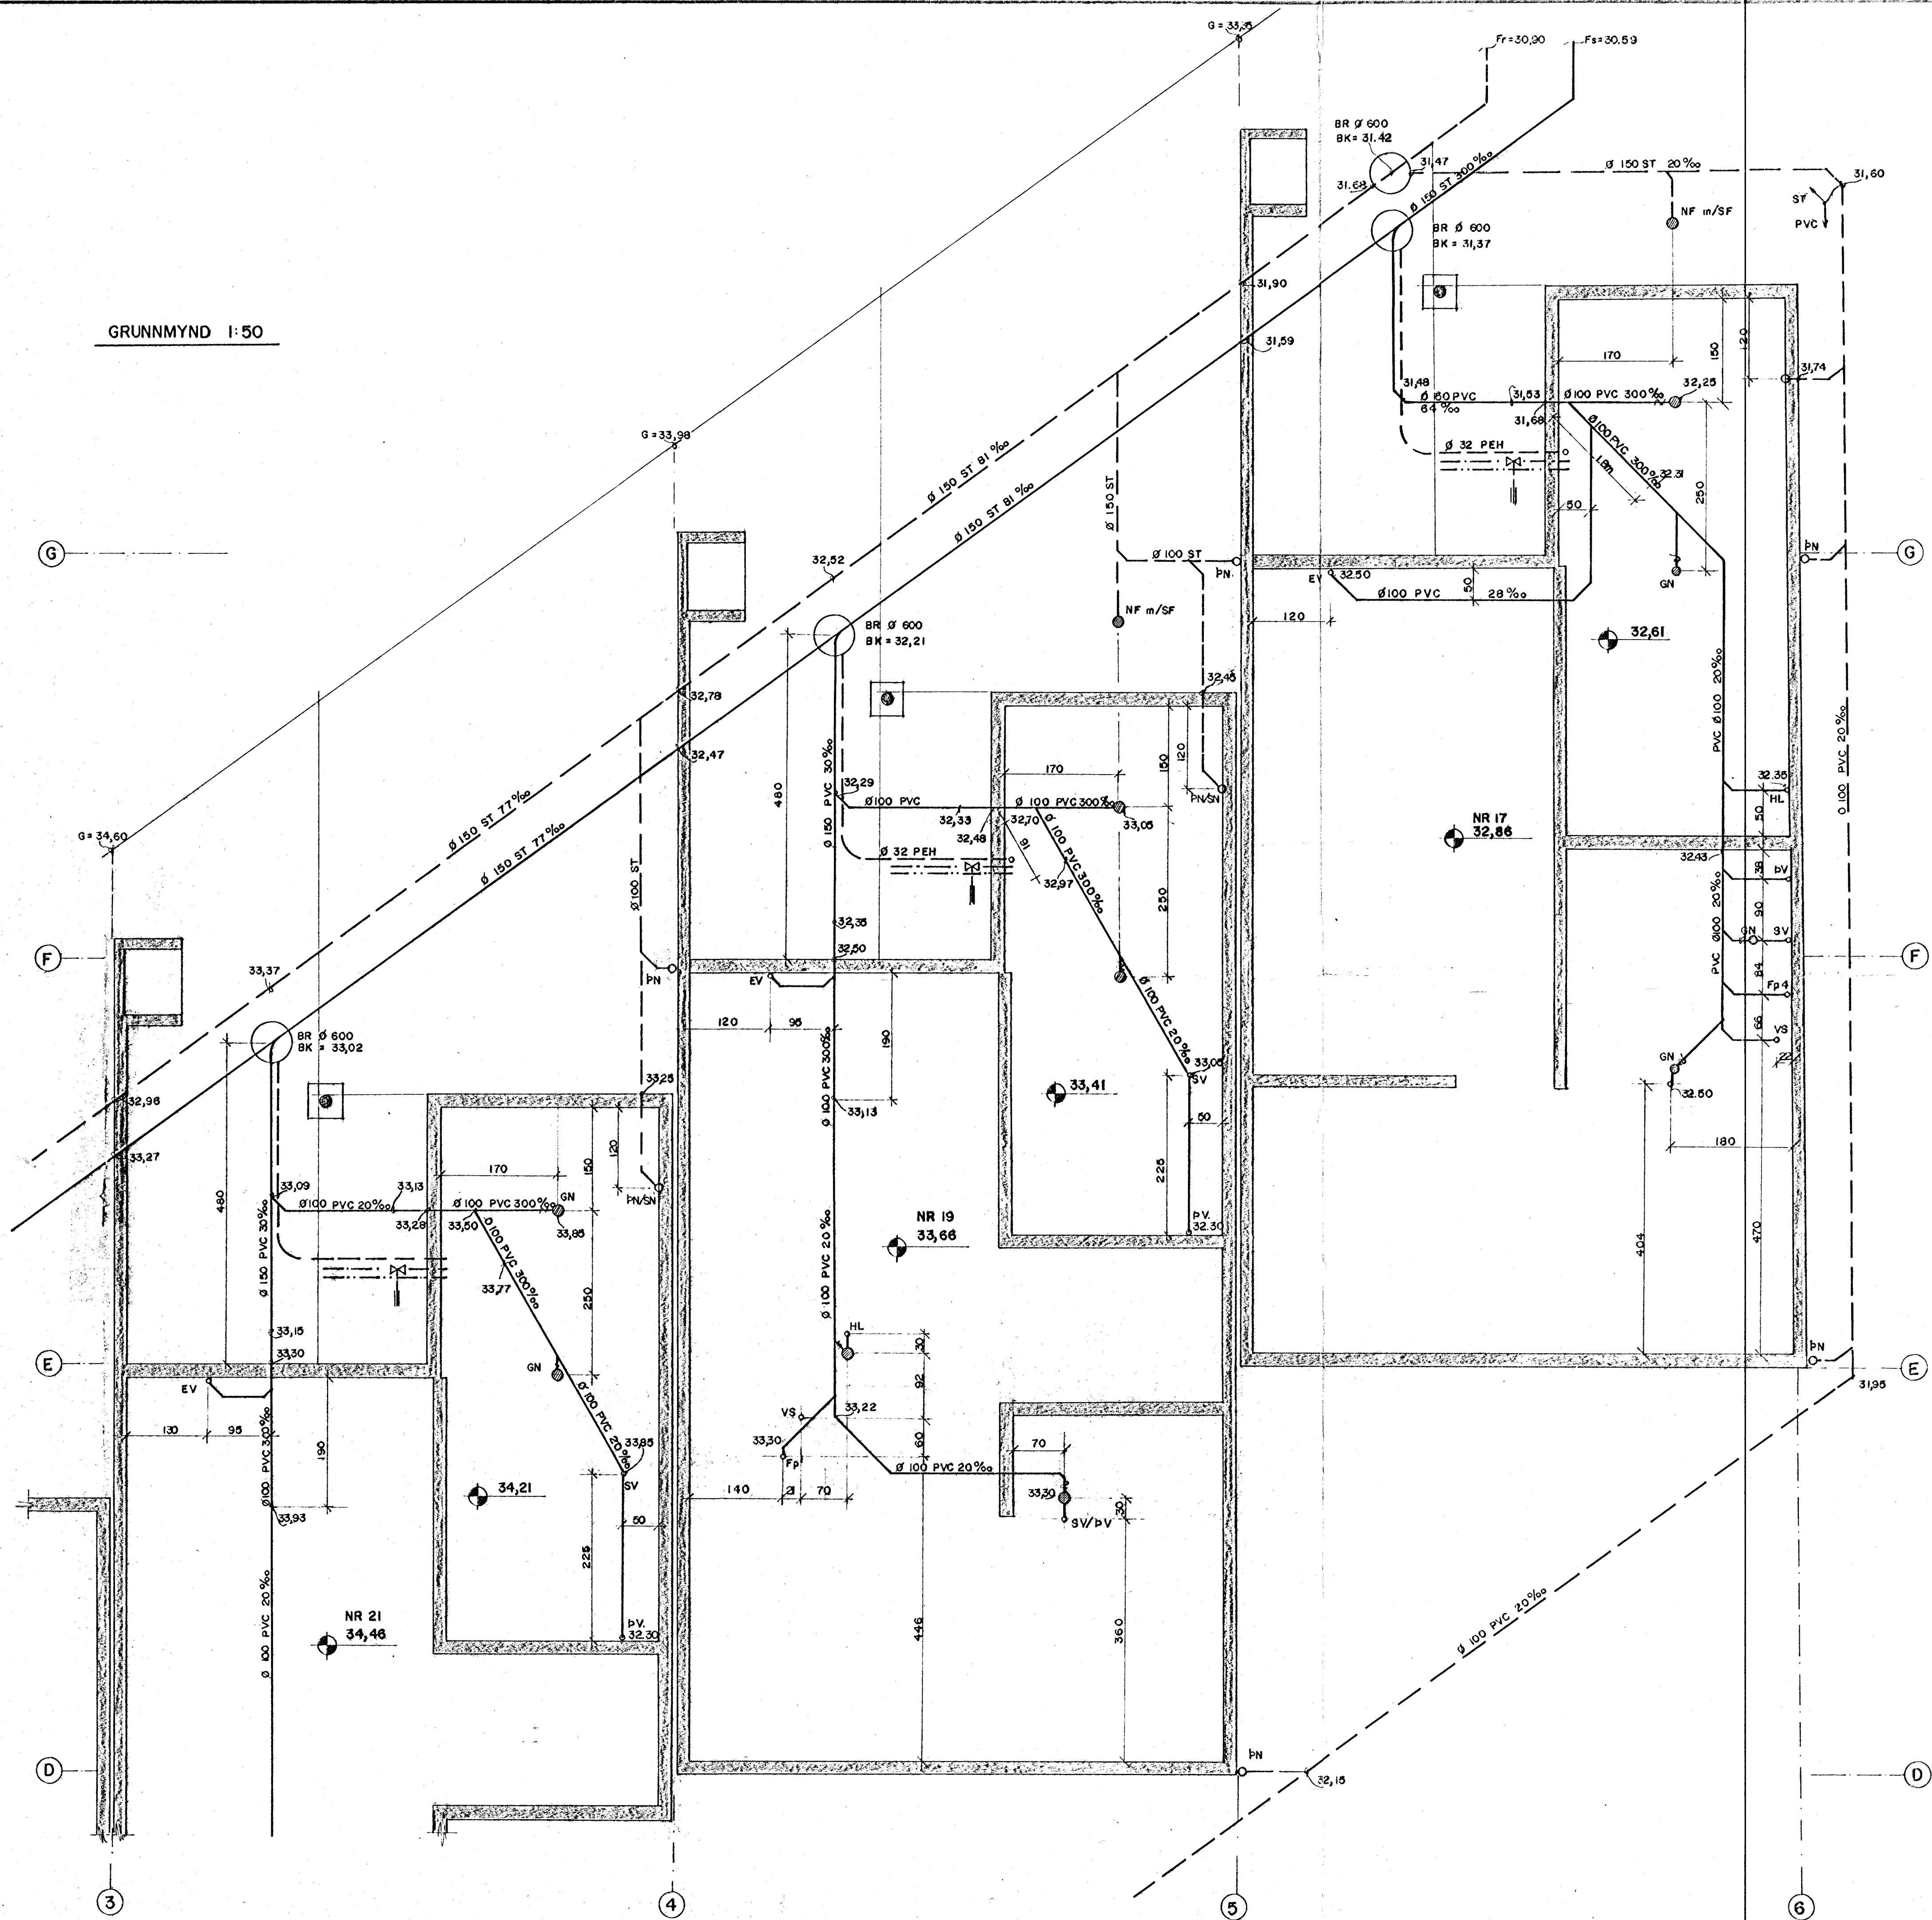

GRUNNMYND 1:50

AFSTÖÐUMYND 1:500

SKÝRINGAR

- SKOLPLÖGN ÚR PVC Í JÖRD OG PP INNANDYRA.
- - - REGNVATNSLÖGN ÚR PVC
- · - · LÖGN FYRIR BAKRÁS HITAVEITU PEH
- - - KALDAVATNSHEIMÆÐ ÚR PEH Ø 32mm

BR. 05.04.88, HÚS NR. 17, 19 OG 21. S.V.