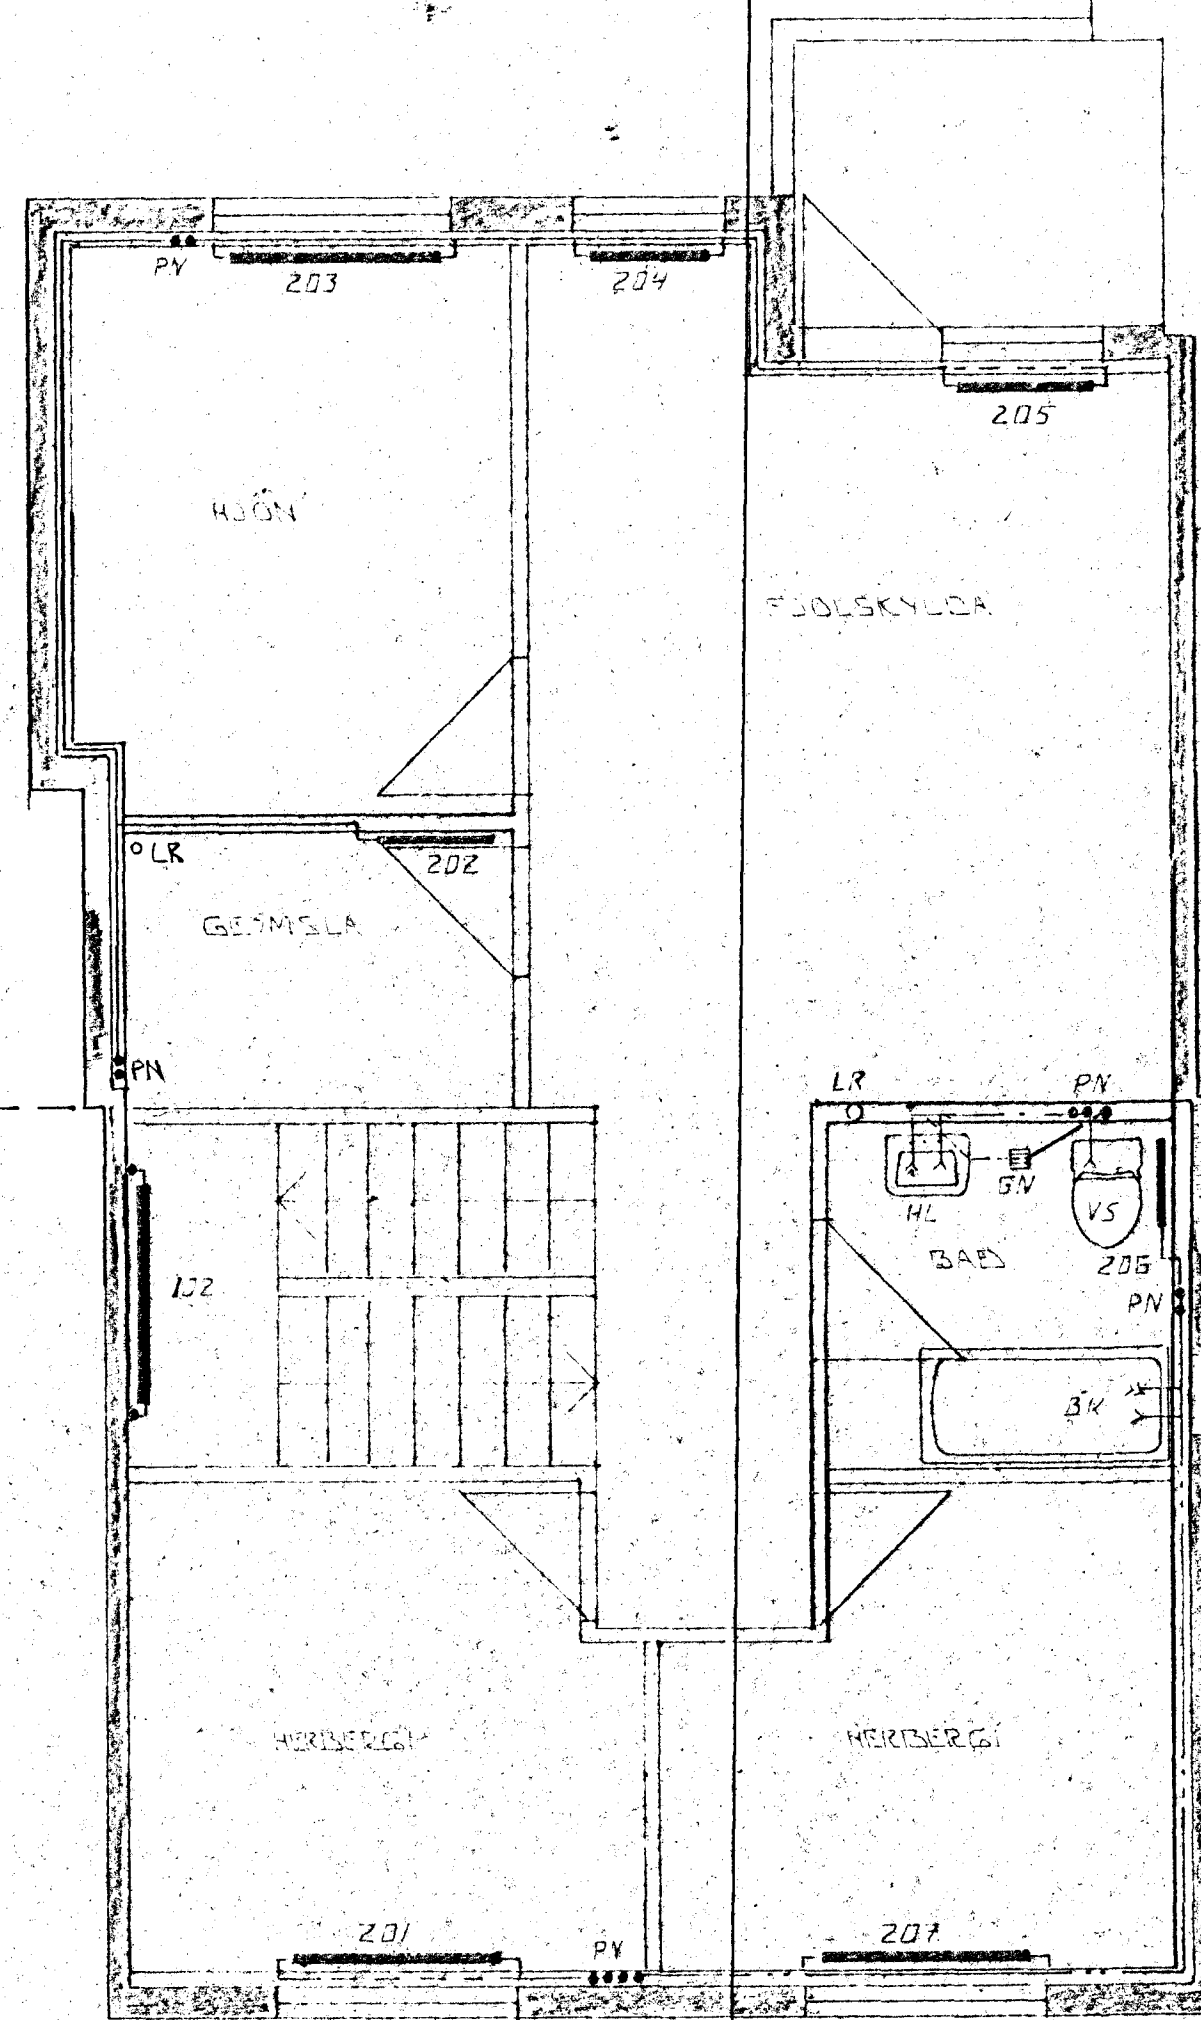

GRUNNMYND 1. HÆÐAR 1:50

GRUNNMYND 2. HÆÐAR 1:50

BR. NR.	DAGS	EDLI	BREYTINGAR	SIGN
				DAGS. JAN '89
				HANNAÐ <i>dl</i>
				TEIKNAD <i>dl</i>
				VERK. NR. 8752
MENNV. 1:50				BLADNR
SIGURÐUR ÞORLEIFSSON TEKNIFRÆÐINGUR F.T.T.F.				2-04
STRANDGÖTU 11 HAFNARFJÖRÐUR SÍMI 54751				