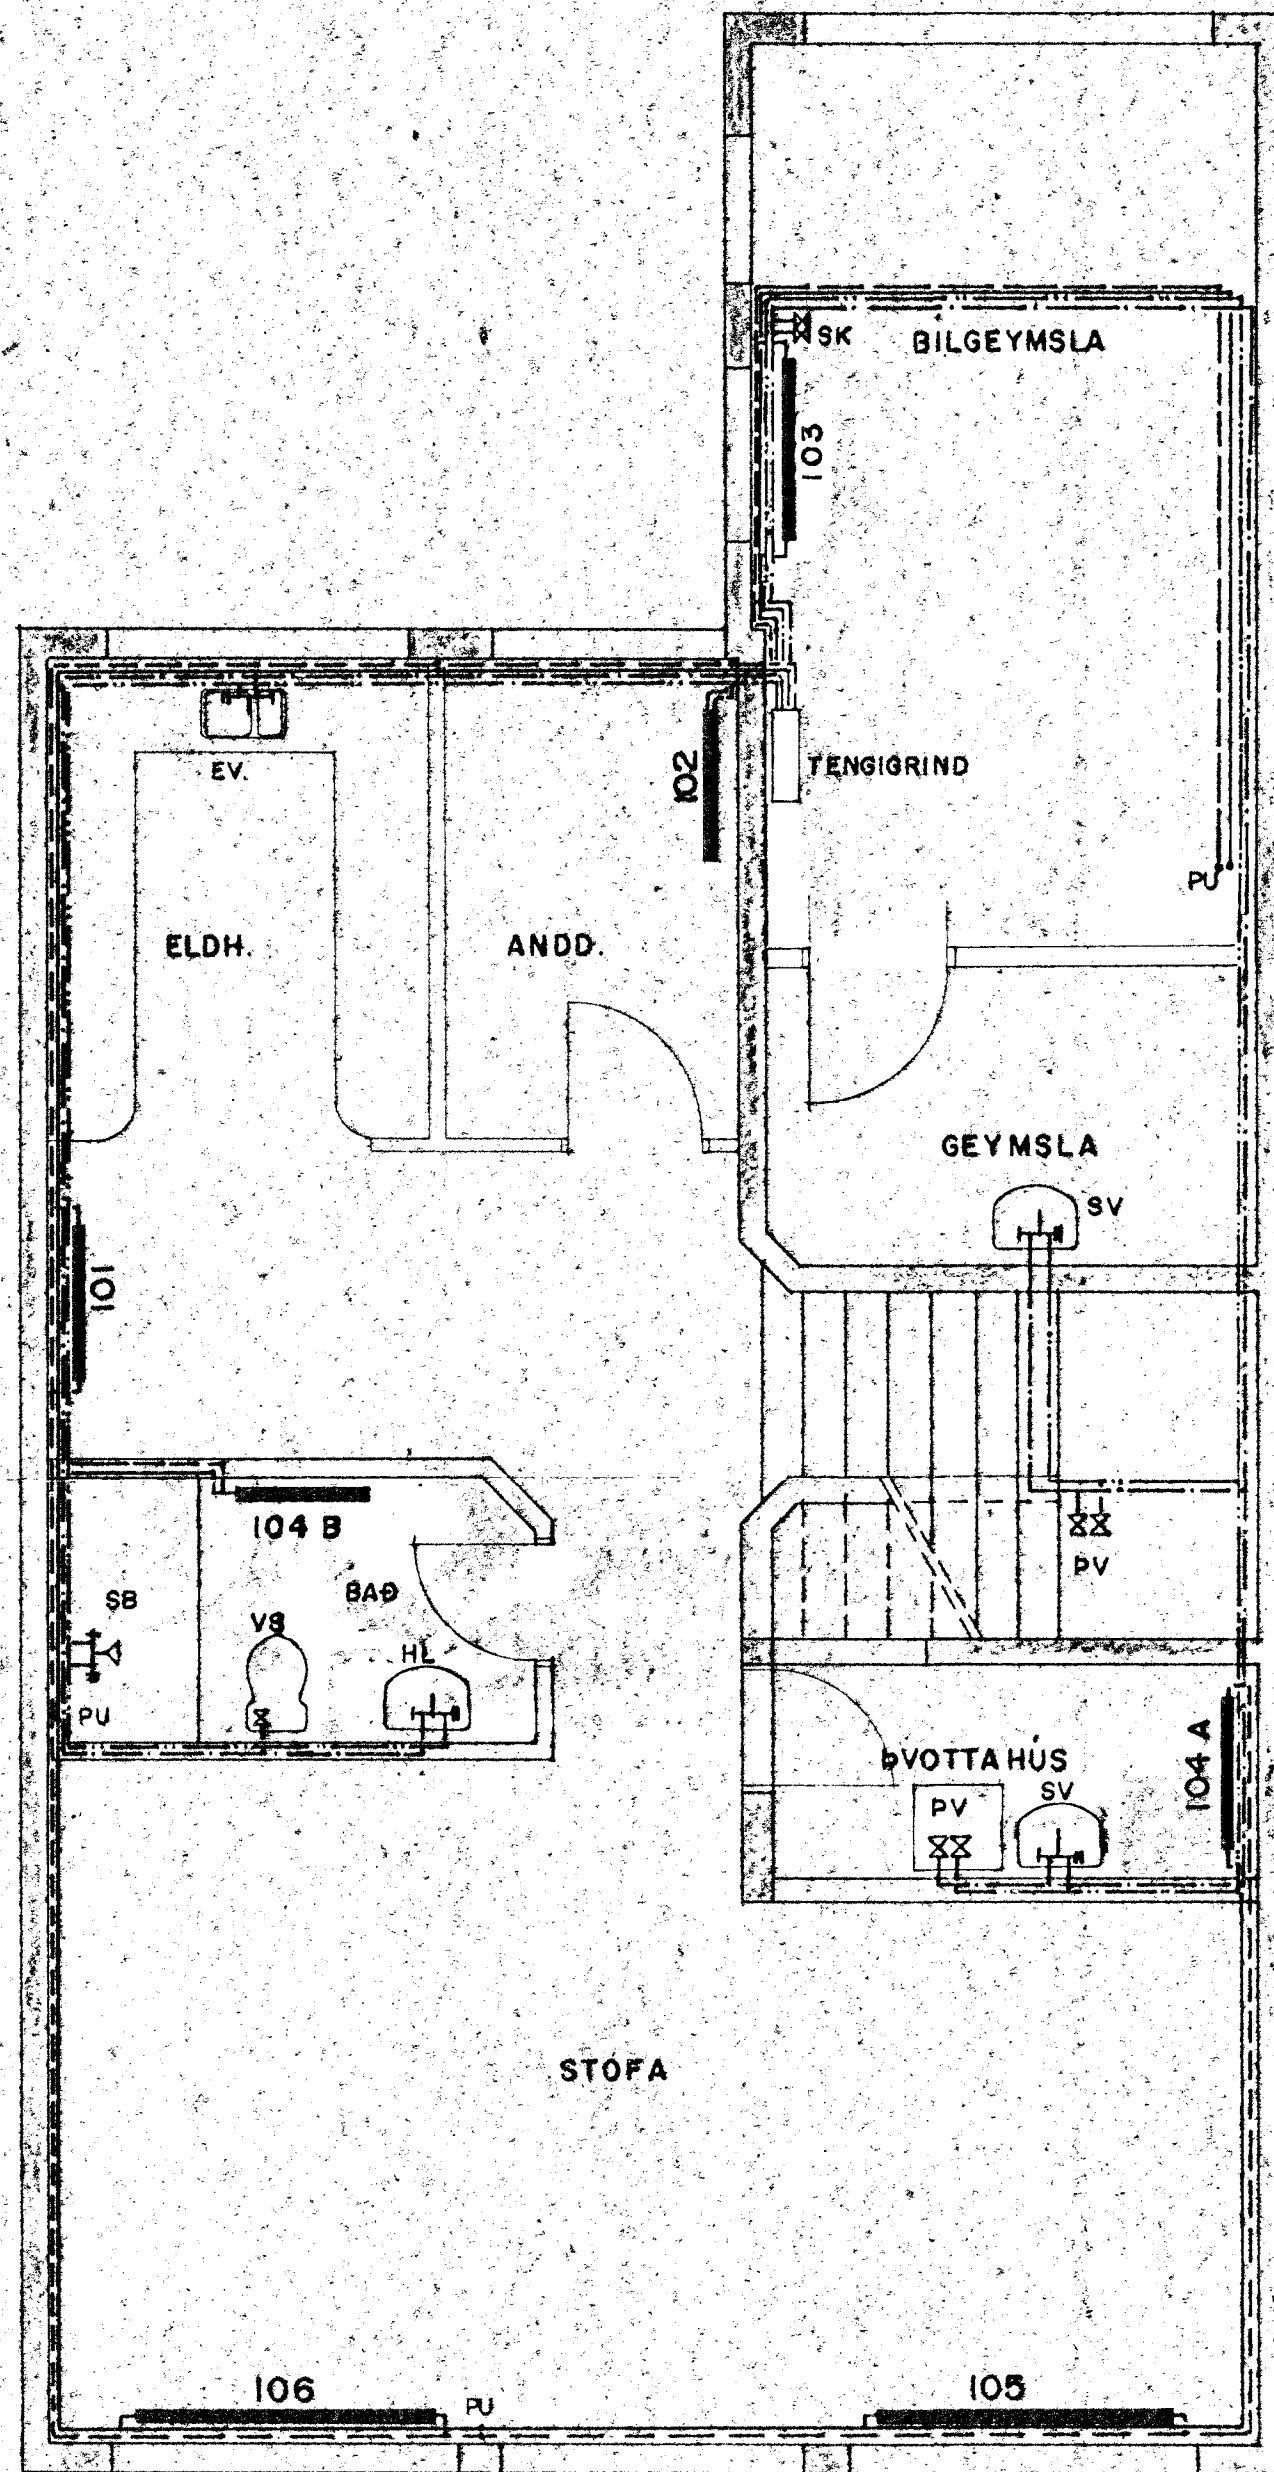

GRUNNMYND 1. HÆÐ 1:50  
HÚS NR. 19

GRUNNMYND 2. HÆÐ 1:50  
HÚS NR. 19

OFNASKRÁ:

OFN. NR.	HEITI	AFKÖST VÖTT	ÞESTA LENGD cm	ÞESTA HÉÐ cm	TENING 10mm	LOKI VATNSHITI	LOKI LOFTHITI
101	Eldhúsi	1400	150	55	CB	X	
102	Anddyri	940	150	55	AB	X	
103	Bilgeymsla	1800	200	100	AC	X	
104A	Þvottaherb.	360	100	55	CB	X	
104B	Bað	360	100	55	AB	X	
105	Stofa	1420	200	40	AD		X
106	Stofa	1420	200	40	AD		X
201	Hjónaherb.	1160	170	55	CB		X
202	Sölstofa	1550	90	90	CD	X	
203	Sölstofa	1550	90	90	AD	X	
204	Sjónv. herb.	400	200	55	AD		X
205	Herbergi	1030	170	55	CB		X
206	Herbergi	800	170	55	CB		X
207	Herbergi	1020	170	55	AD		X
208	Bað	300	100	15	AD	X	