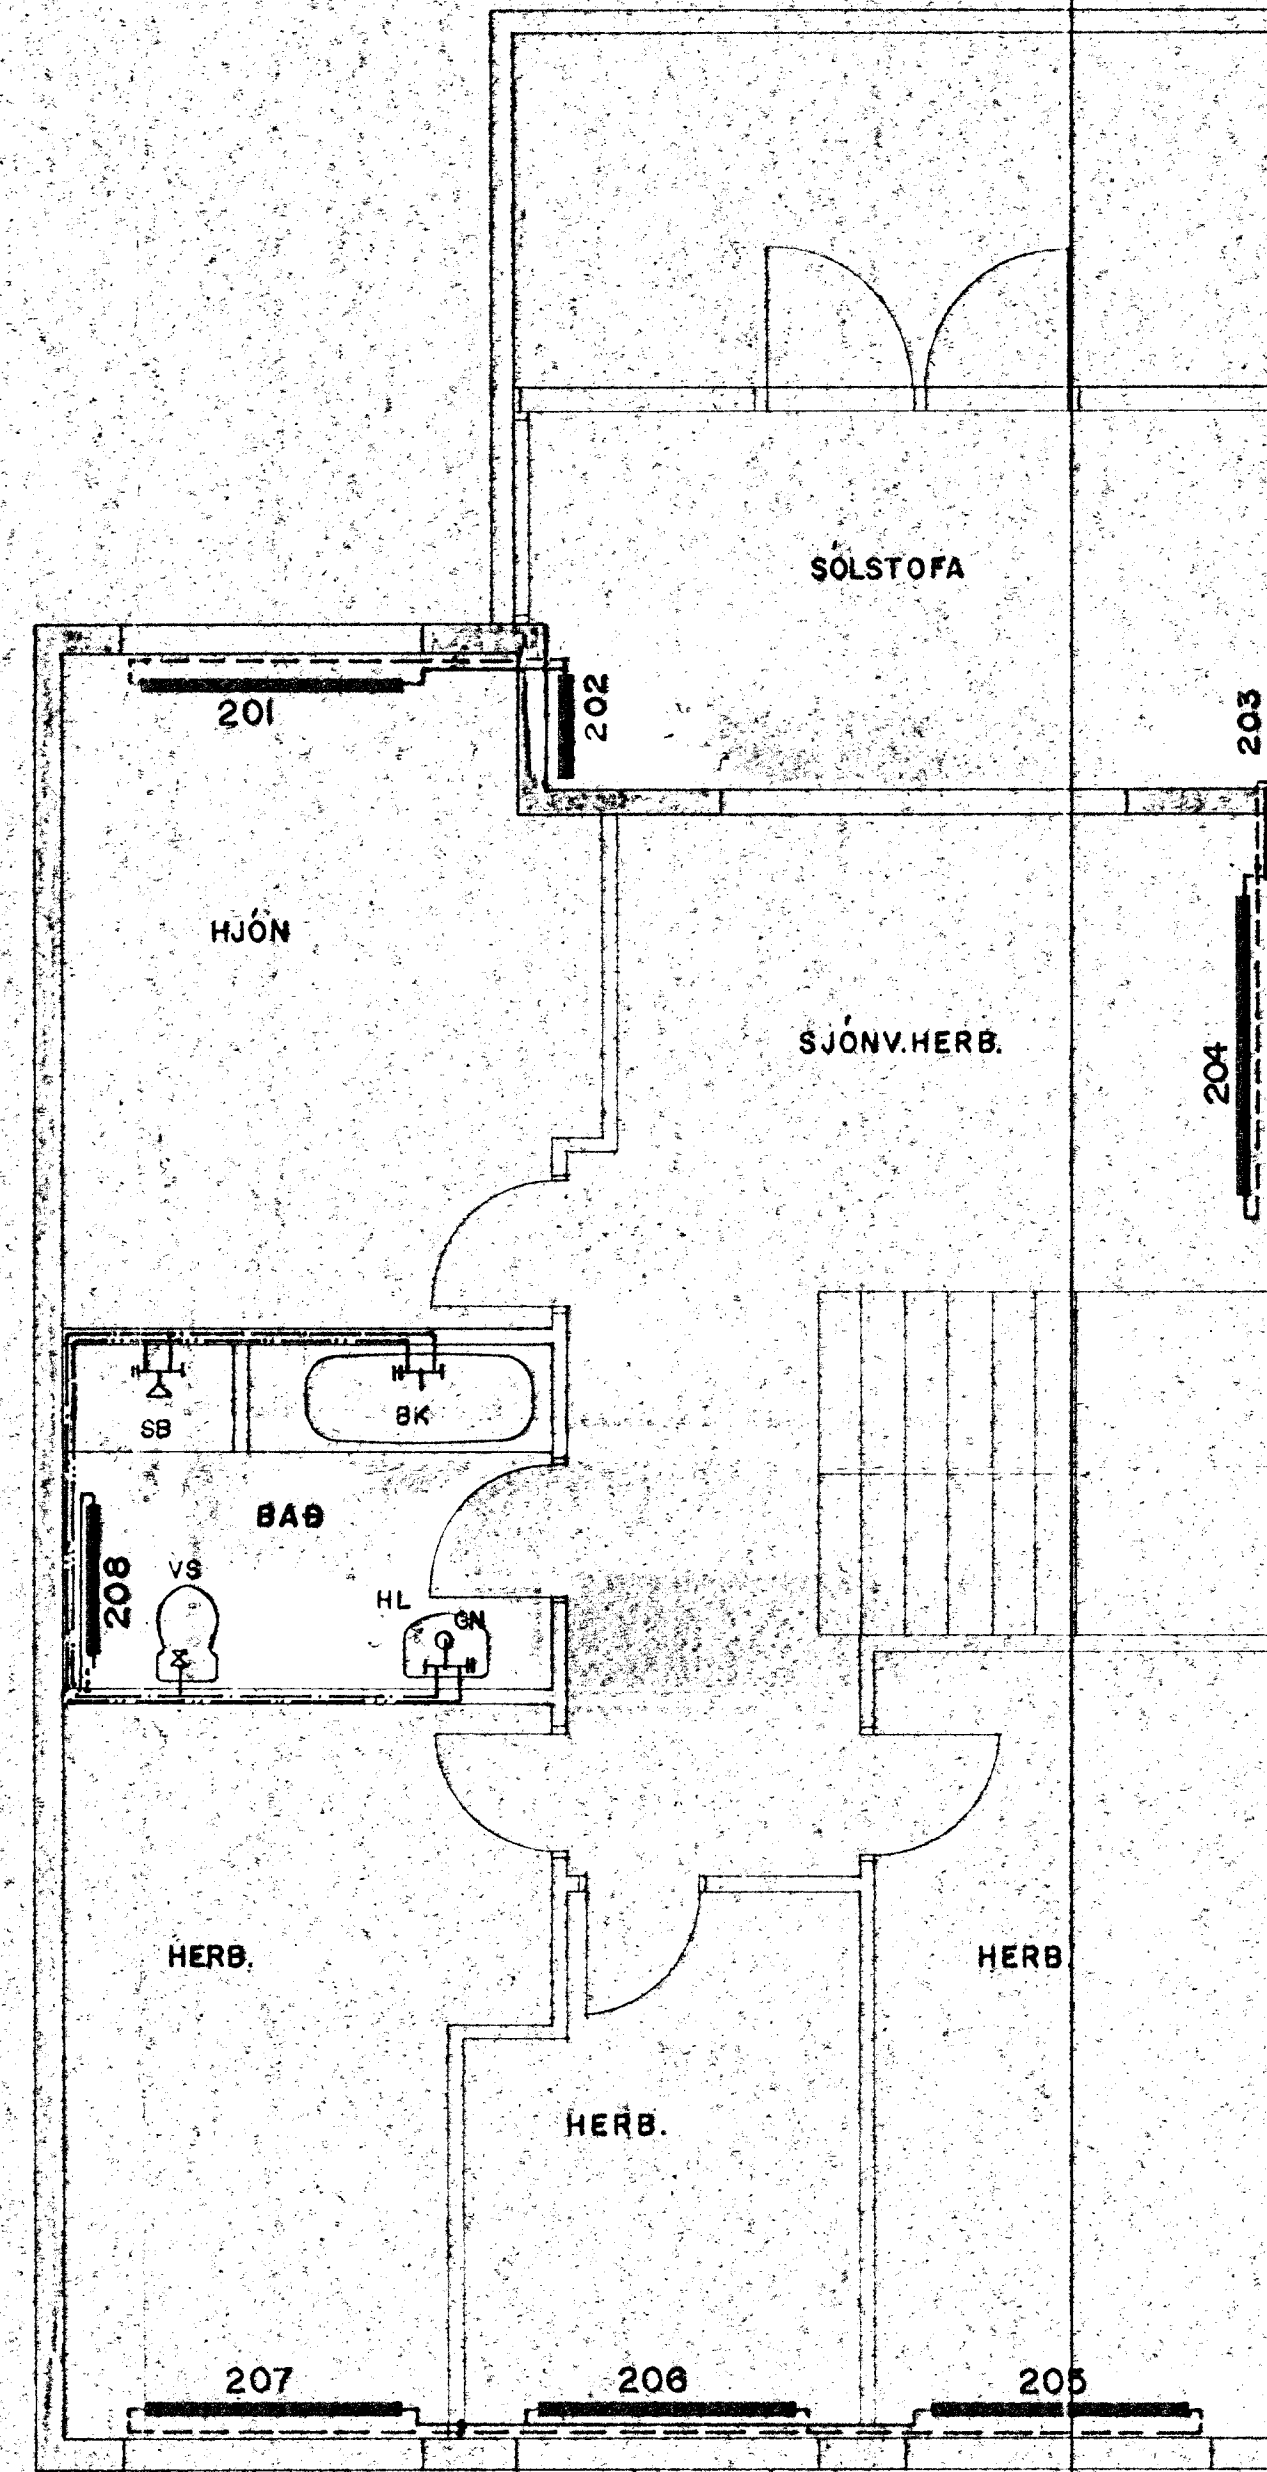

GRUNNMYND 1. HÆÐ 1:50  
HÚS NR. 19

GRUNNMYND 2. HÆÐ 1:50  
HÚS NR. 19

OFNASKRÁ:

OFN. NR.	HEITI	AFKÖST VÖTT	ÞESTA LENGD cm	ÞESTA HÉÐ cm	TENING 10mm	LOKI VATNSHITI	LOKI LOFTHITI
101	Eldhúsi	1400	150	55	CB	X	
102	Anddyri	940	150	55	AB	X	
103	Bilgeymsla	1800	200	100	AC	X	
104A	Þvottaherb.	360	100	55	CB	X	
104B	Bað	360	100	55	AB	X	
105	Stofa	1420	200	40	AD		X
106	Stofa	1420	200	40	AD		X
201	Hjónaherb.	1160	170	55	CB		X
202	Sölstofa	1550	90	90	CD	X	
203	Sölstofa	1550	90	90	AD	X	
204	Sjónv. herb.	400	200	55	AD		X
205	Herbergi	1030	170	55	CB		X
206	Herbergi	800	170	55	CB		X
207	Herbergi	1020	170	55	AD		X
208	Bað	300	100	15	AD	X	